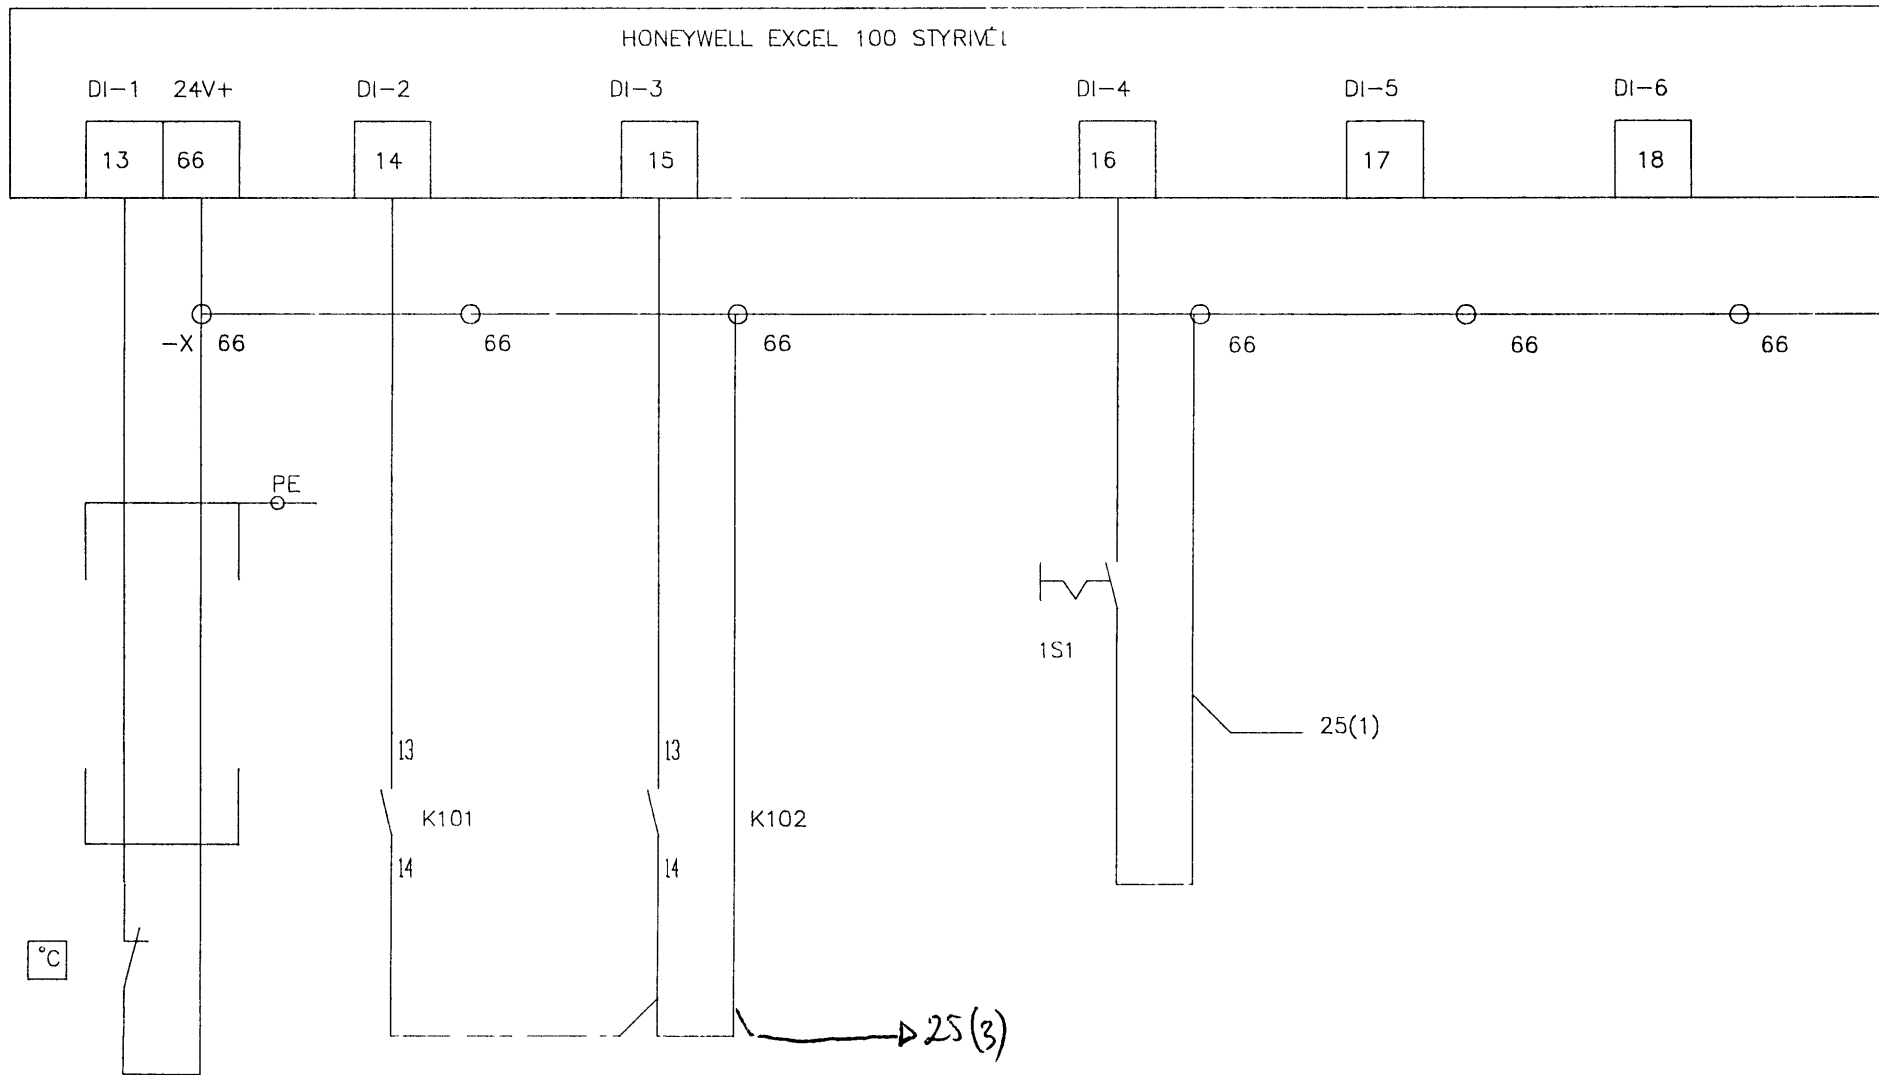

SV01

1LH1 FROSTVÖRN KERFI 1 HITASNERTA INNBLÁSARA KLRFI 1 HITASNERTA UTBLÁSARA KERFI 2 RÆSISNARI KERFI 1

HITASTÝRING HF

PVERHOLTI 15A SÍMAR 623366 - 29525
TELEFAX 354-(9)- 624966

SAFNAHUS VE

DAGS	HANNAÐ	YFIRF	SAMP	UTGÁFA	BLAD
17.02.97	Sigurður Sigurðsson				24
					NÆSTA BLAD
					25
					TEIKNING NR