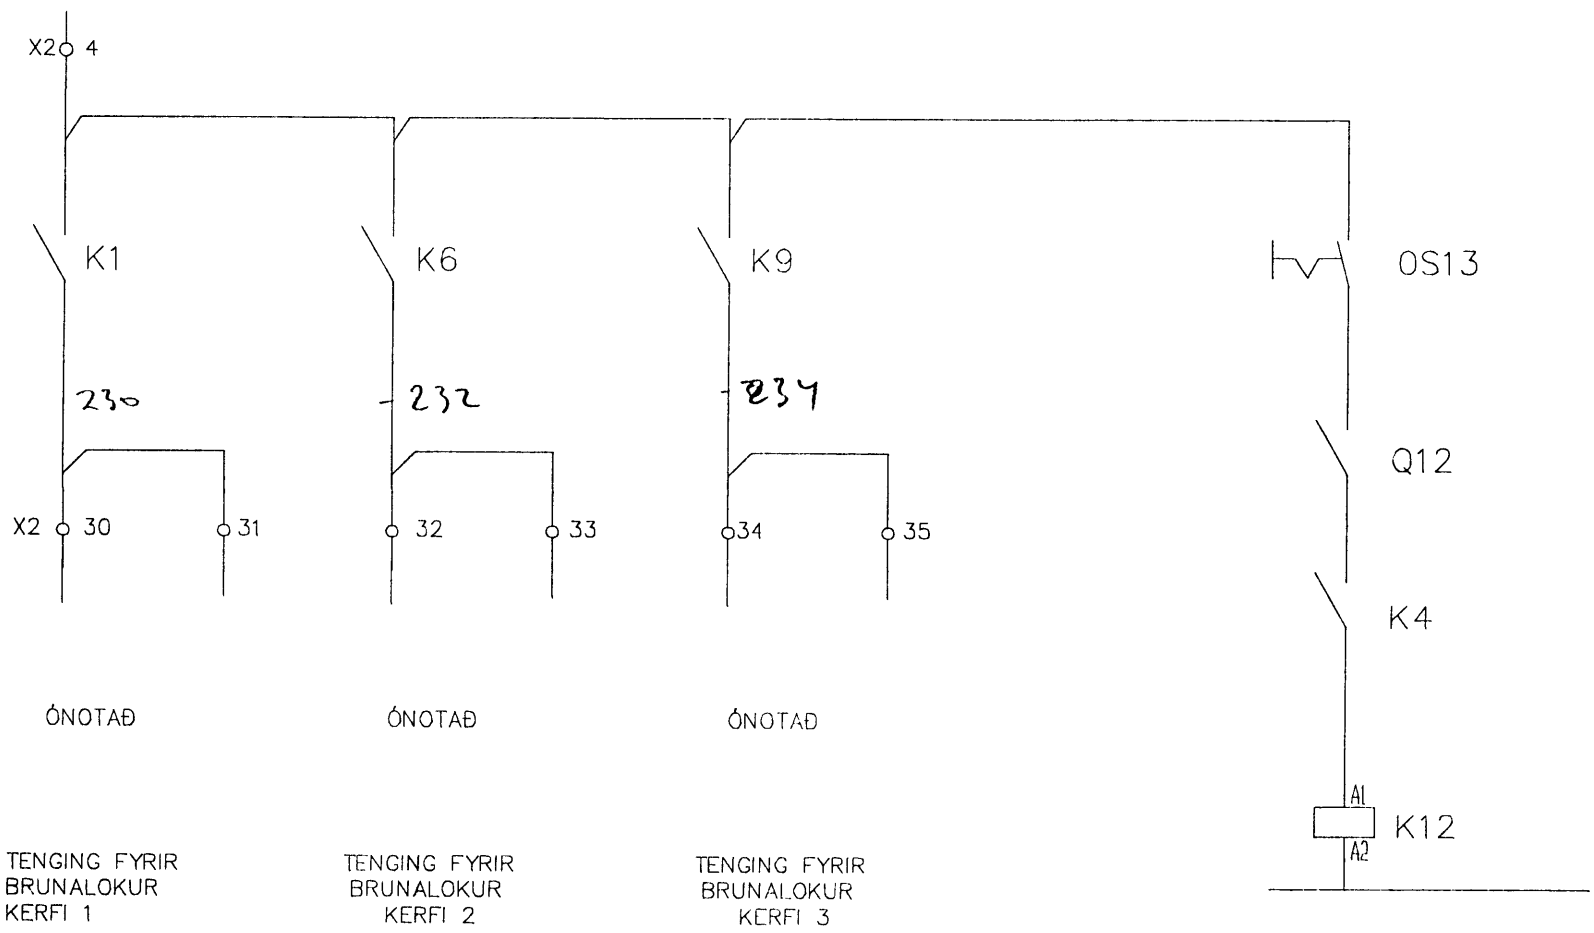

A
B
C
D
E
F

RÆSING KERFI STIGAHUS

HITASTÝRING HF
 ÞVFRHOLTÍ 15A SÍMAR 623366 - 29525
 TELEFAX 354-(9)1- 24966

SAFNAHUS VE

DAGS	HANNAÐ	Y-IRF	SAMP	UTGÁFA
14.02.97	Sigurður Sigurðsson			A

BLAD	7
NÁ TA BLAD	20
TEIKNING NR	