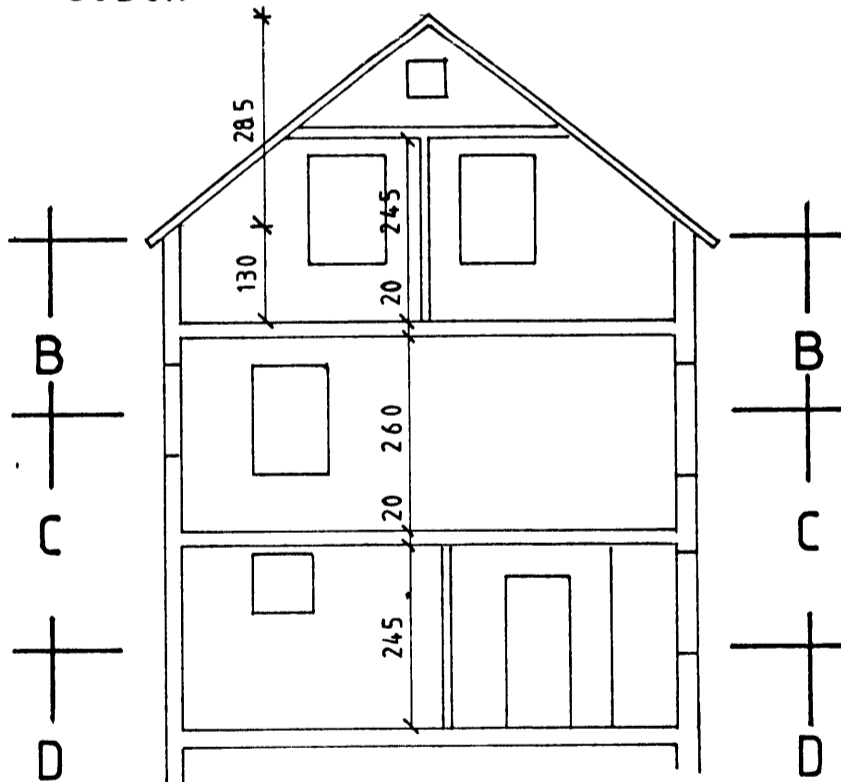

VILKYKFI BYGGINGANEFND
 07-05-92
 BYGGINGAFULLTRUINN I VESTMANNAEYJUM
Valinn Ingolfróinn

VESTUR

SUÐUR

D-D

A-A

F			VERK
E			KIRKJUVEGUR 29
D			
C			TEIKN NR
B			AF
A			HANNAÐ
BR	DAGS	BREYTING	TEIKNAÐ <i>EA</i>
BÆJARTÆKNIFRÆÐINGURINN VESTMANNAEYJUM			KVARÐI 1 100
			DAGS 21/8 1986