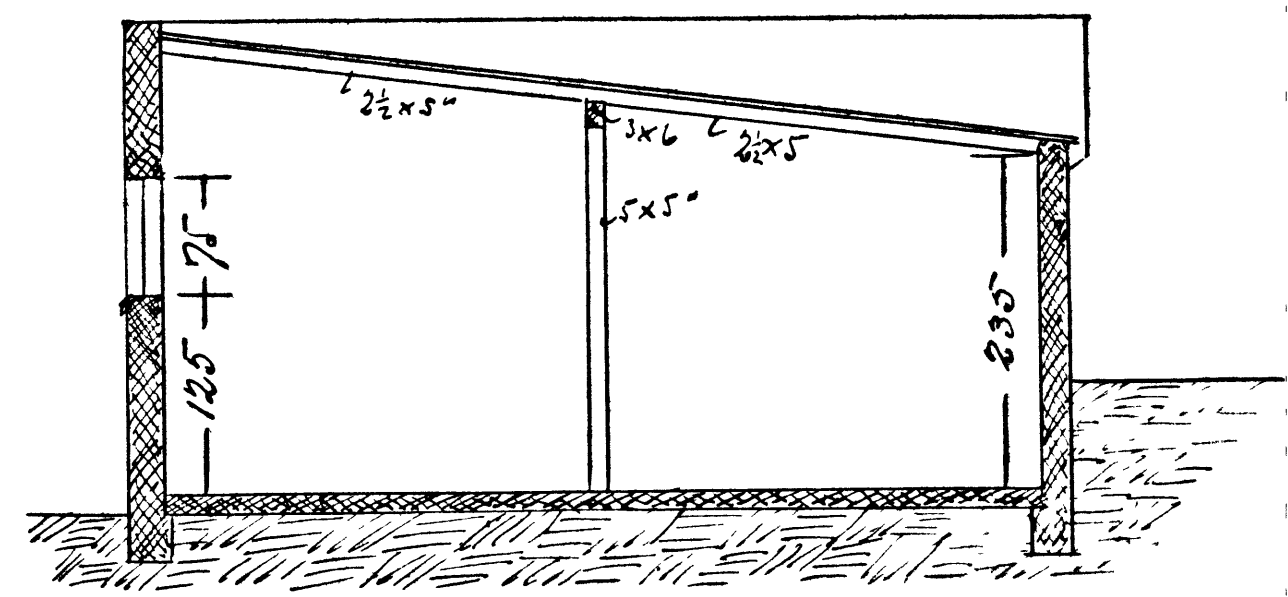

KIRKJUVEG 12^a
 n. 1:50

Þessi er *teikning*
 af *skurður*

1/80A

AUSTUR-HLIÐ

SKURÐUR

GRUNNFLÆTUR
 M 1:50

AFASTAÐ
 M 1:1000

Handwritten notes and a date stamp: 1937