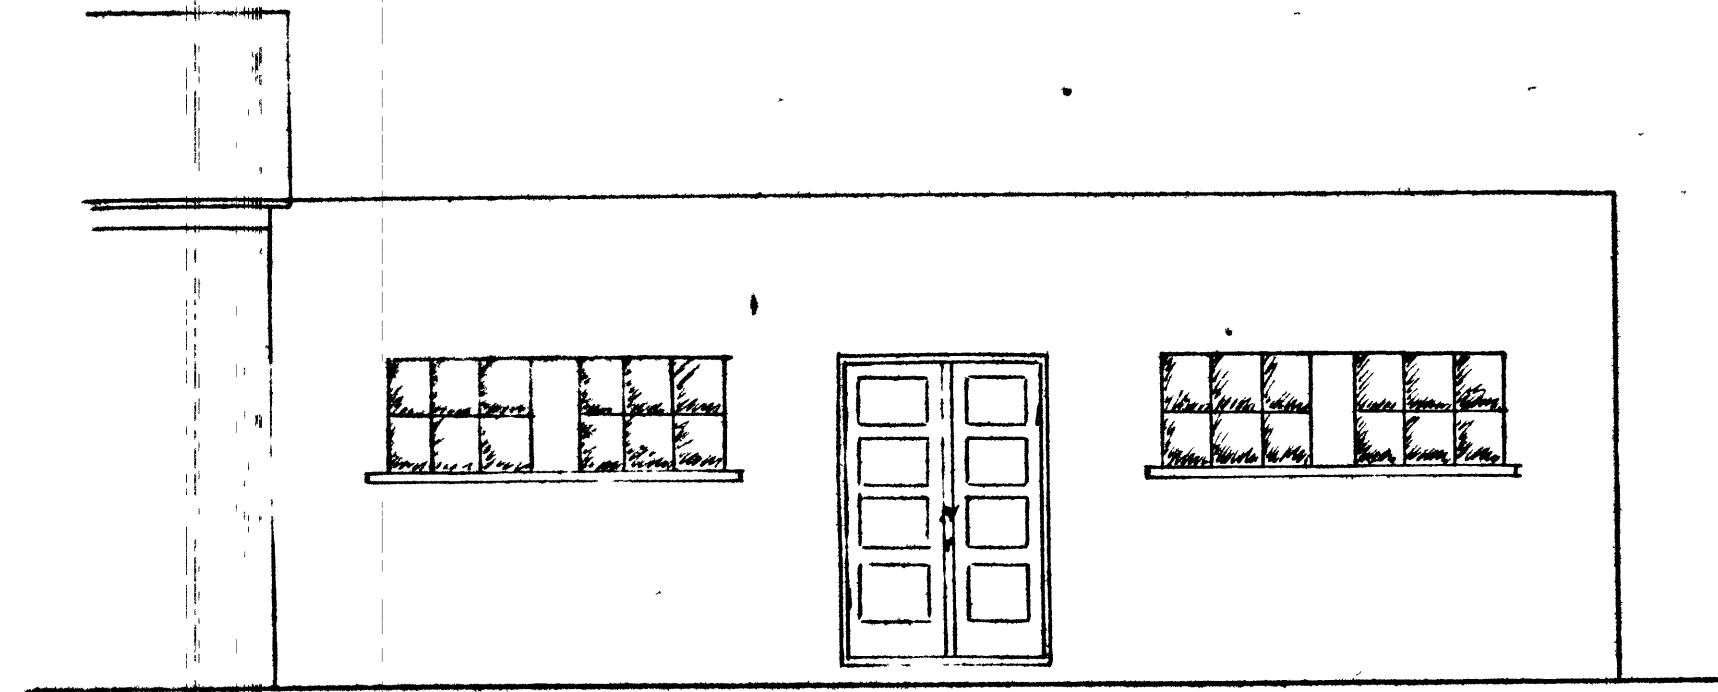

KIRKJUVEG 12^a
 n. 1:50

Þessi er *teikning*
 af *skurður*

1/80A

AUSTUR-HLIÐ

SKURÐUR

GRUNNFLÆTUR
 M 1:50

AFASTAÐ
 M 1:1000

Handwritten notes and a date stamp: 1937