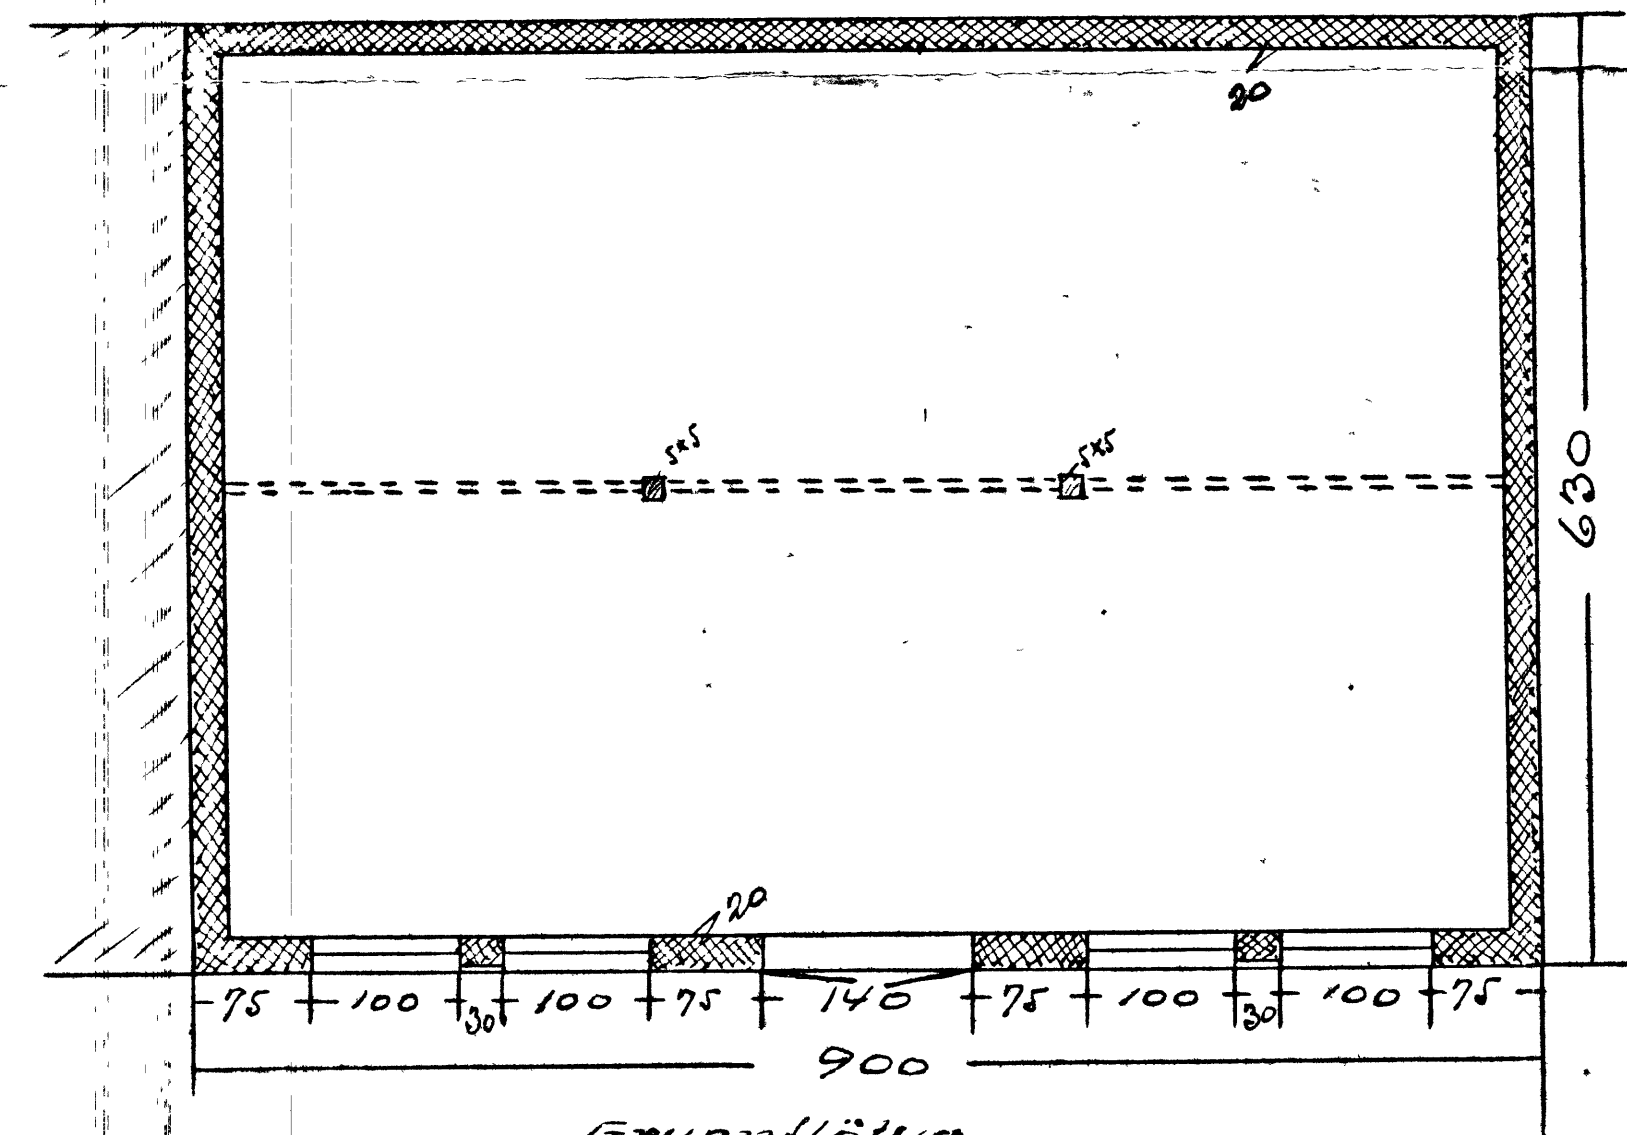

KIRKJUVEG 12^a
 n. 1:50

Þessi er *teikning*
 af *skurður*

1/80A

AUSTUR-HLIÐ

SKURÐUR

GRUNNFLÆTUR
 M 1:50

AFASTAÐ
 M 1:1000

Handwritten notes and a date stamp: 1937