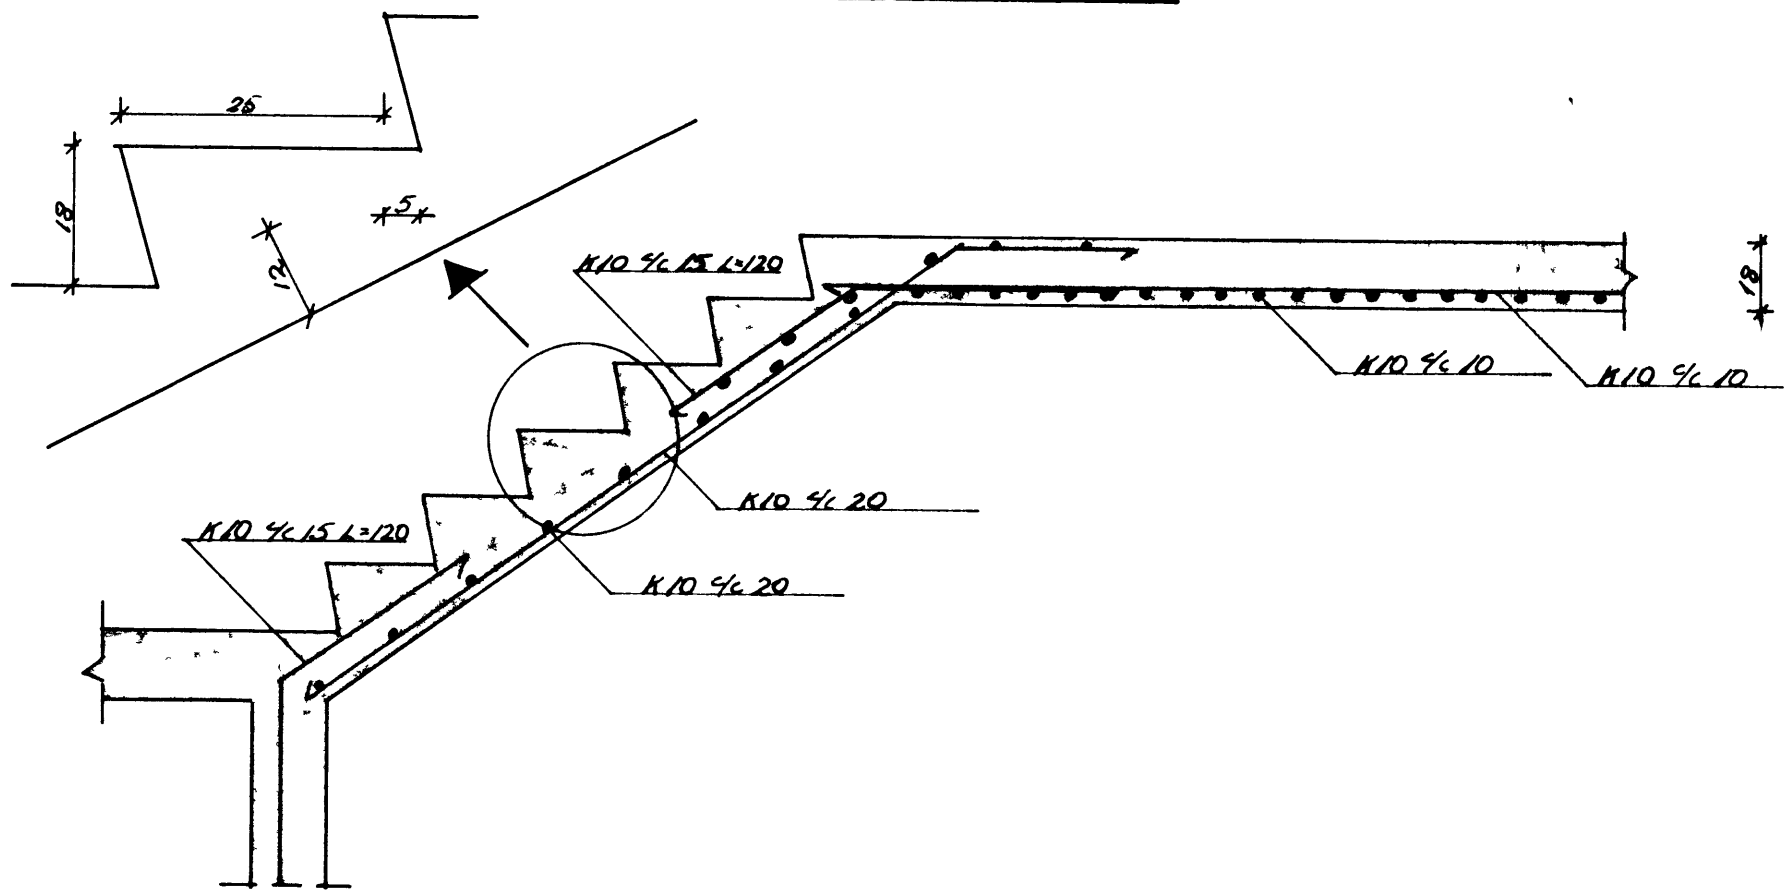

AFSTÖÐUMYND (GRUNNMYND) M.K.V. 1:100

GRUNNMYND TROPPUR M.K.V. 1:50

INNDRÖND TENGILARN  
K10 1/2 20 L=18 CM INN  
Í VEGG OG 40 CM ÚT  
ÚR VEGG, KOMI Í ÚTDRAG  
Á HULSINU ER SKYR AD  
TROPPUM.

SNID A-A 1/20