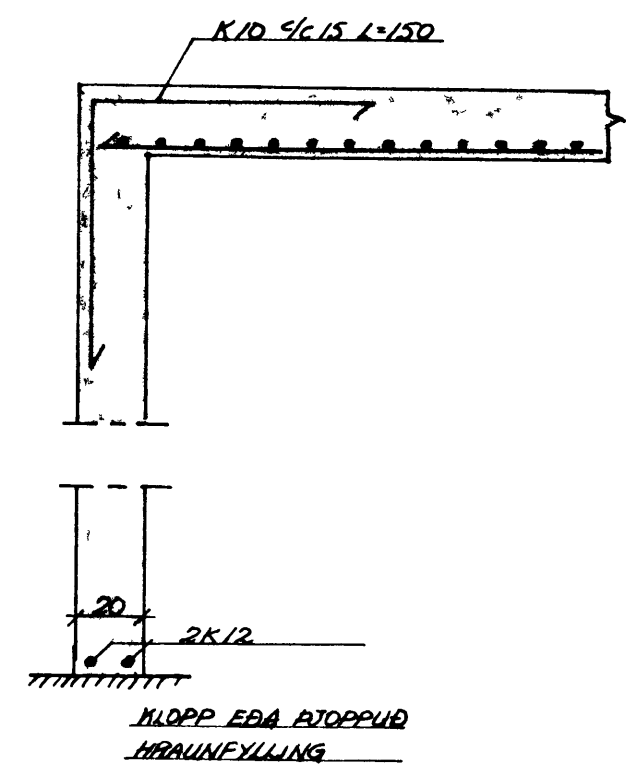

SNID B-B 1/20

Samþ. 17. apríl '84

NIRAKJUVEGUR 10	VEFV	BL NR
VESTM EYJUM		11
TROPPUR	VESTM EYJUM ÁGUST 84	
INNANGANGUR	M.K.V.	HANNA S.P.
	SÝNDUR	TEIKN S.P.

SIGURJÓN PÁLSSON TEKNIFRÆÐINGUR