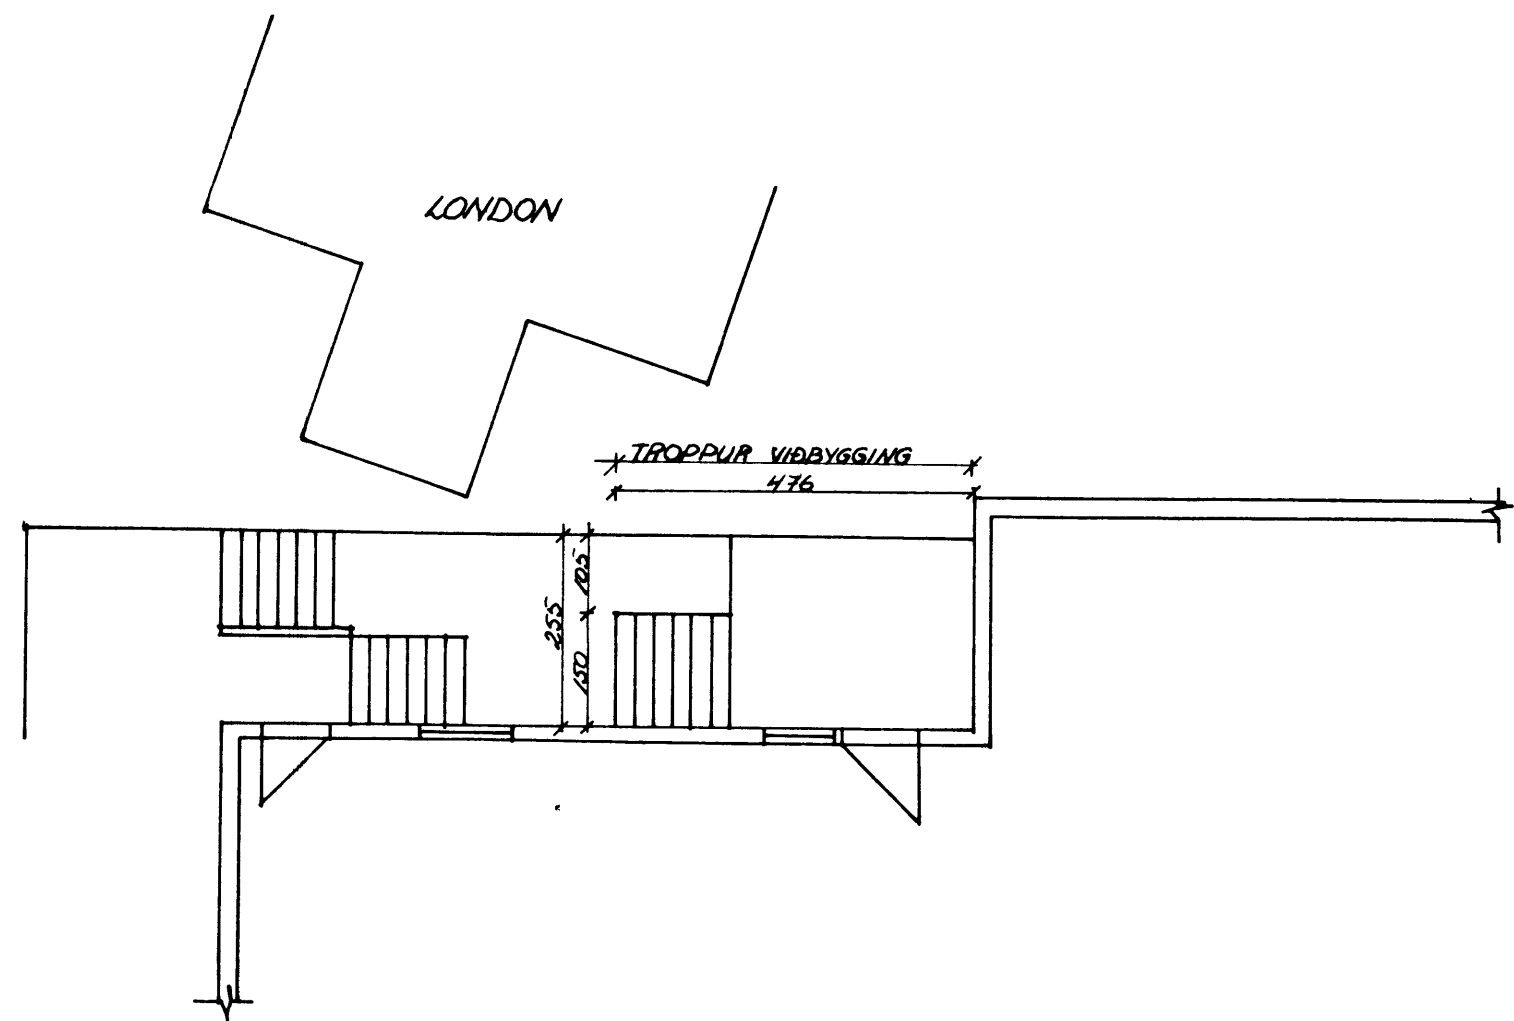

AFSTÖÐUMYND (GRUNNMYND) M.K.V. 1:100

GRUNNMYND TROPPUR M.K.V. 1:50

INNDRÖND TENGILARN  
K10 1/2 20 L=18 CM INN  
Í VEGG OG 40 CM ÚT  
ÚR VEGG, KOMI Í ÚTDRAG  
Á HULSINU ER SKYR AD  
TROPPUM.

SNID A-A 1/20