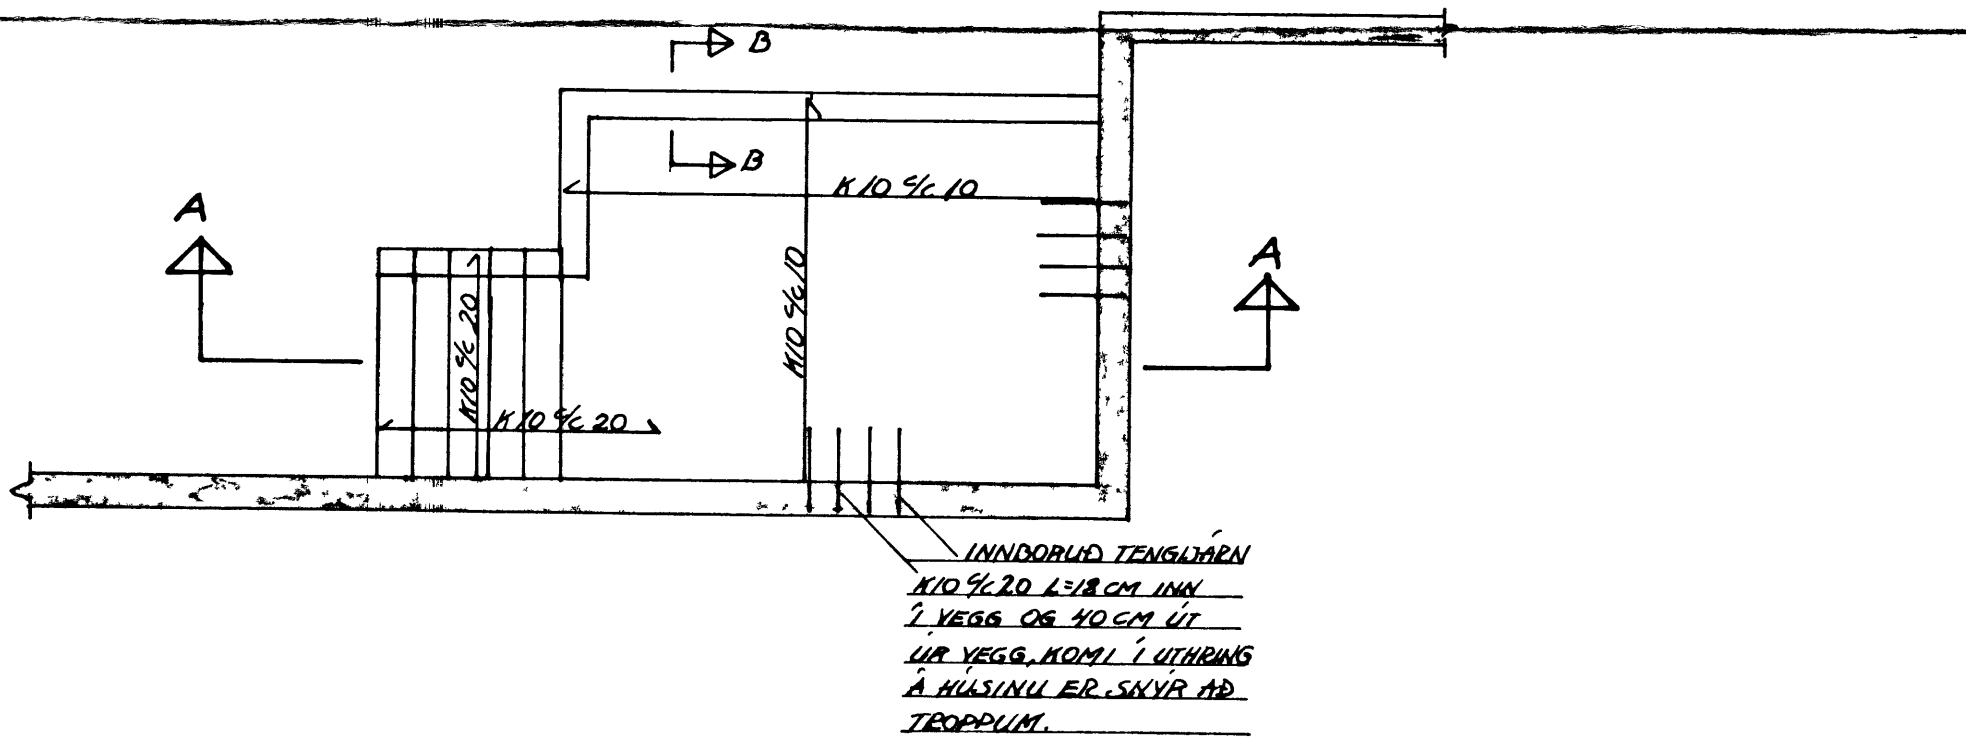

AFSTÖÐUMYND (GRUNNMYND) M.K.V. 1:100

GRUNNMYND TROPPUR M.K.V. 1:50

INNDRÖND TENGILARN  
K10 1/2 20 L=18 CM INN  
Í VEGG OG 40 CM ÚT  
ÚR VEGG, KOMI Í ÚTDRAG  
Á HULSINU ER SKYR AD  
TROPPUM.

SNID A-A 1/20