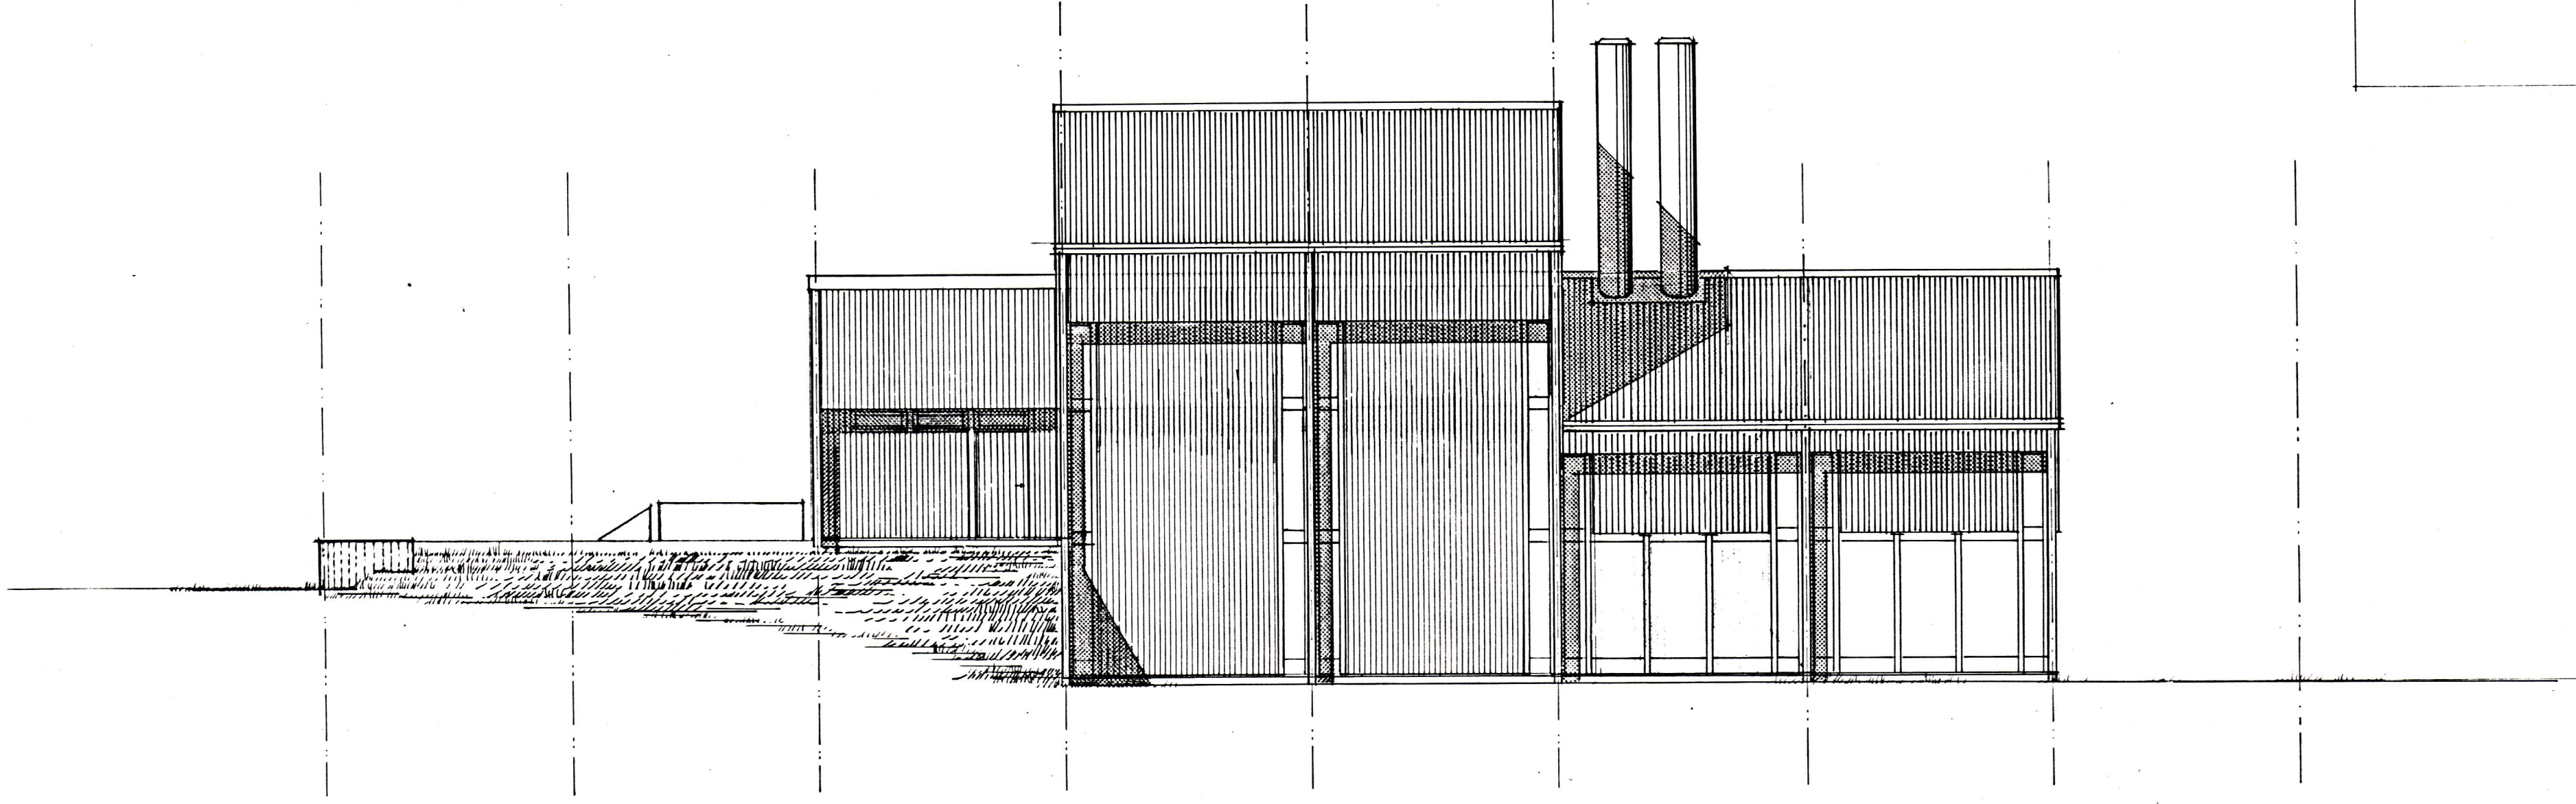

SAMPYKKT I BYGGINGANEFNI
8-1-88
BYGGINGAFULLTRÚNN I VESTMANNAEYJUM
Sævar Þróttmann

SUÐURHLIÐ