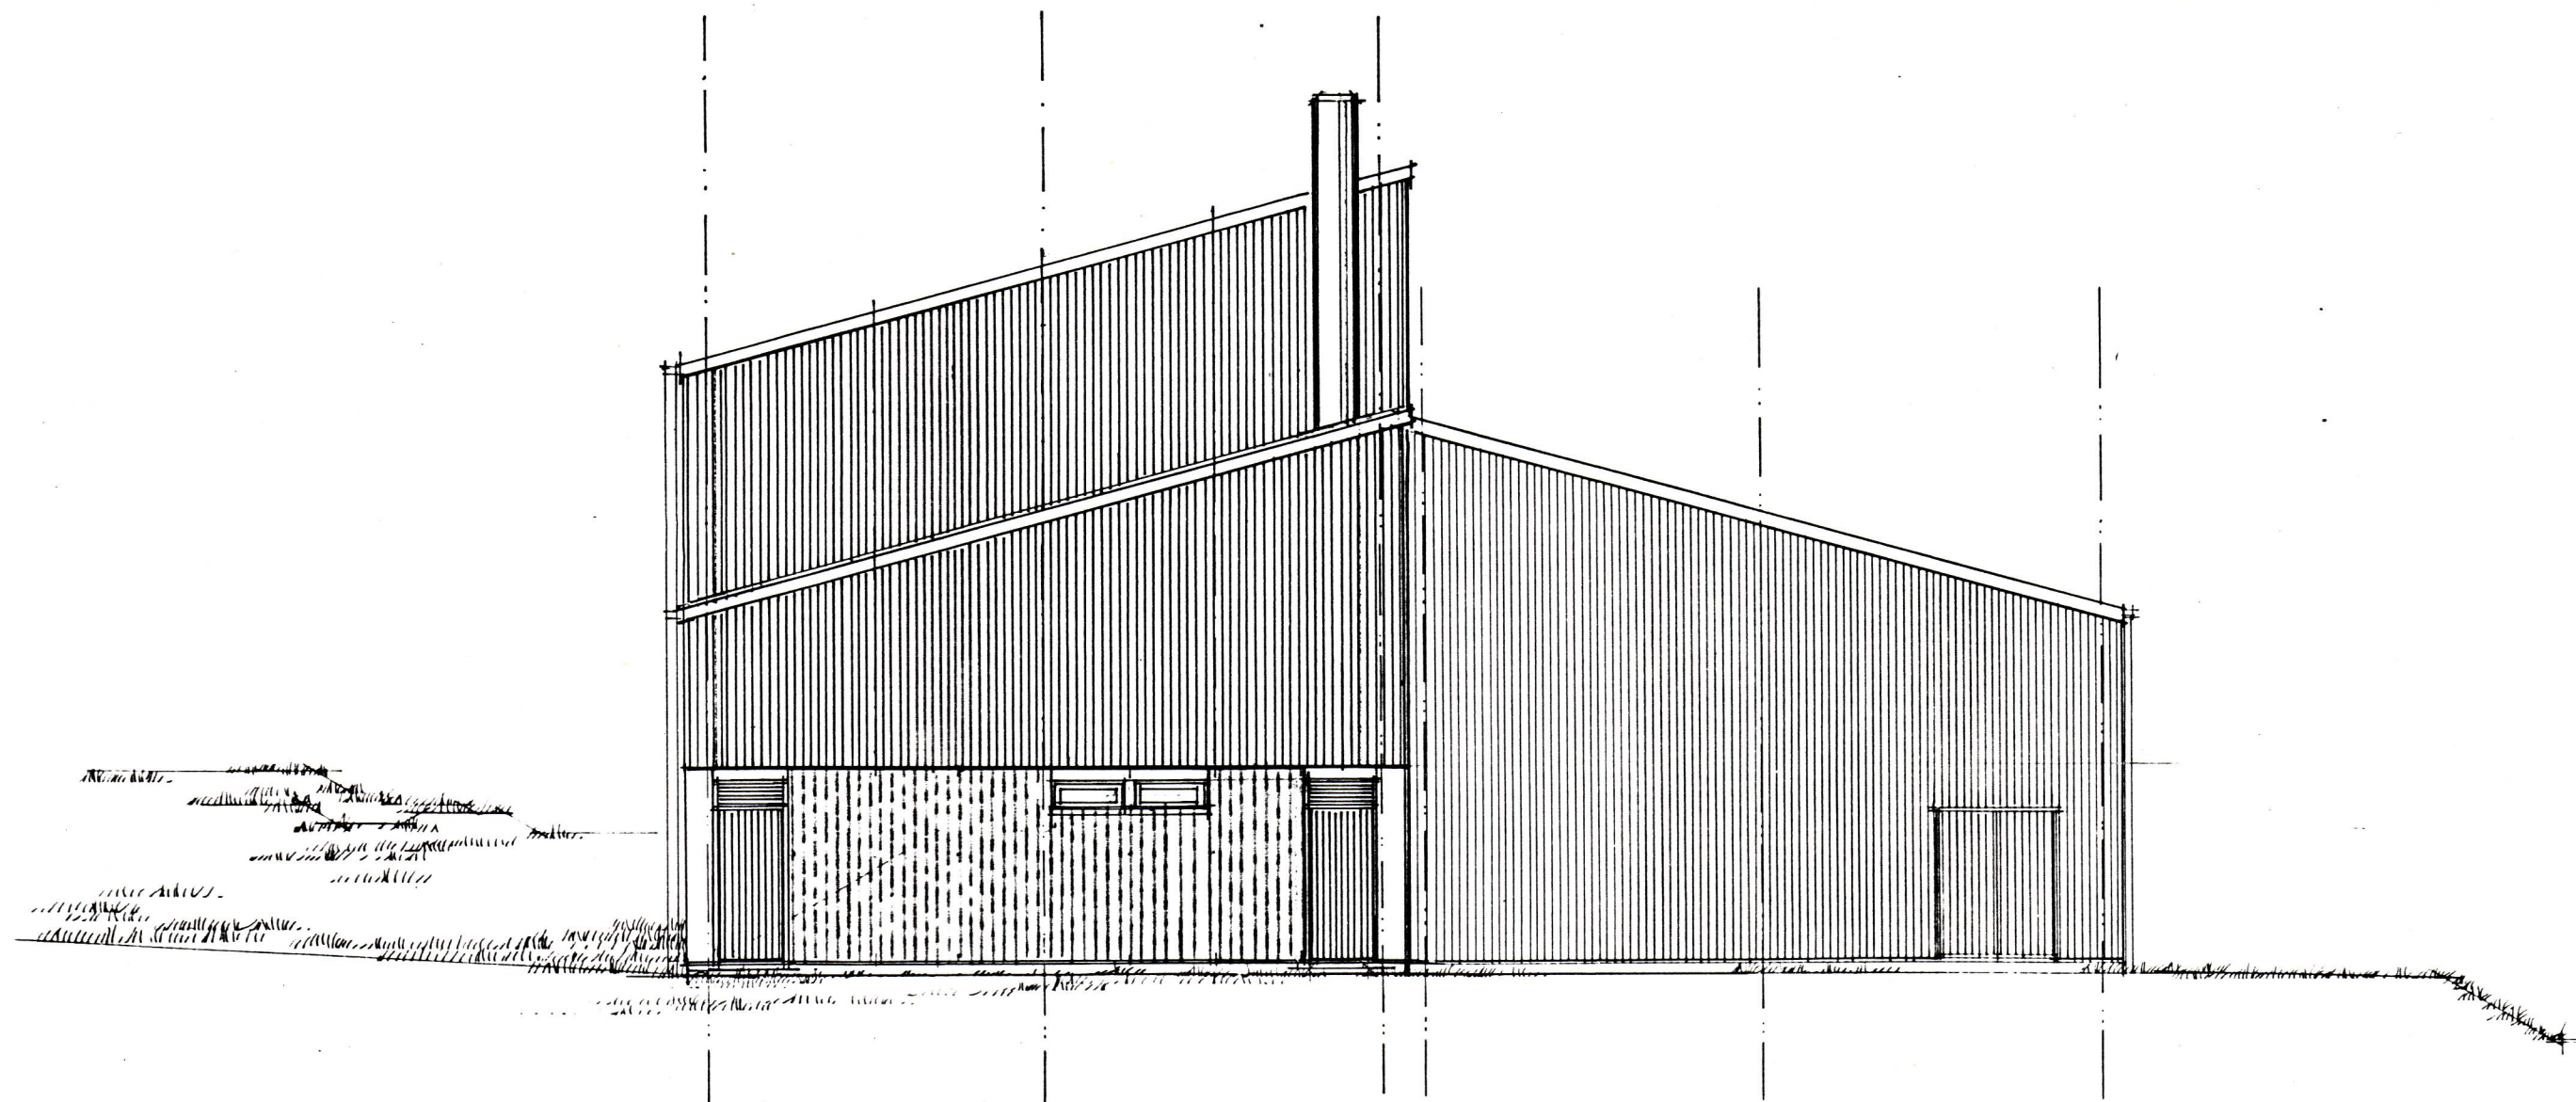

SAMPYKKT I BYGGINGANEFNI  
8-1-88  
BYGGINGAFULLTRÚNN I VESTMANNAEYJUM  
Sævar Þróttmann

SUÐURHLIÐ

AUSTURGAFL

**TEIKNISTOFA**  
**Laugavegi 96**  
REYKJAVIK sími 17980

HRAFNKELL THORLACIUS ARK.  
BJORN EMILSSON TÆKNIFR.  
NJORDUR GEIRDAL ARK.

FJARHITUN I VESTMANNAEYJUM  
Dælustöð í Löngulág

Útlitsmyndir  
m.kv 1:100 verk nr 7703 teikn nr 06

dag. nóv. '77  
Njördur Geirdal  
breytt 15.12.87 TILLAGA  
NG