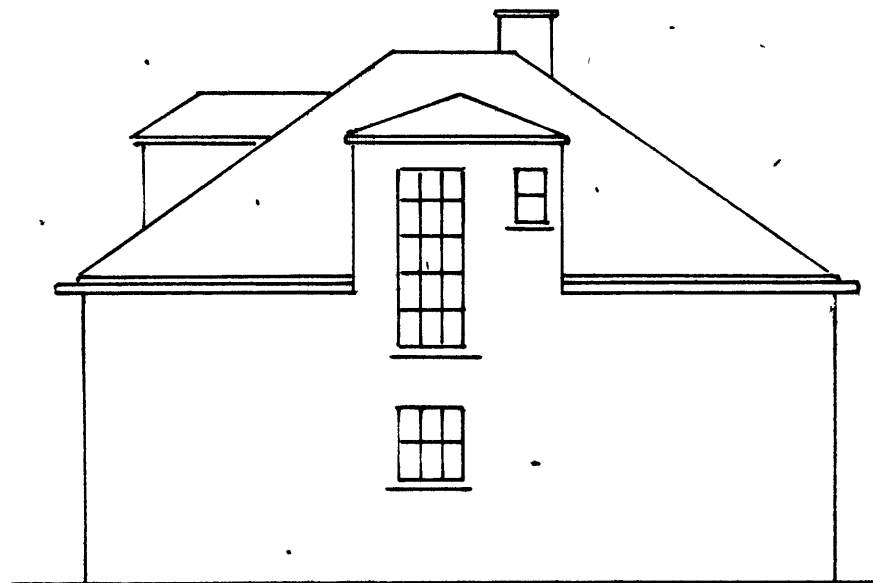

KIRKJUBÆJAR BR 16
M. 1:100

SANDJAKT 22/9-52.
TRÉSMIDUR Guðfjani Guðm.
MÜRARI Óskari Þorsteinsson

HÚS SIGURDAR AÐUNJÓNAR 16

M 1:100

16

AUSTUR

NORÐUR

VESTUR