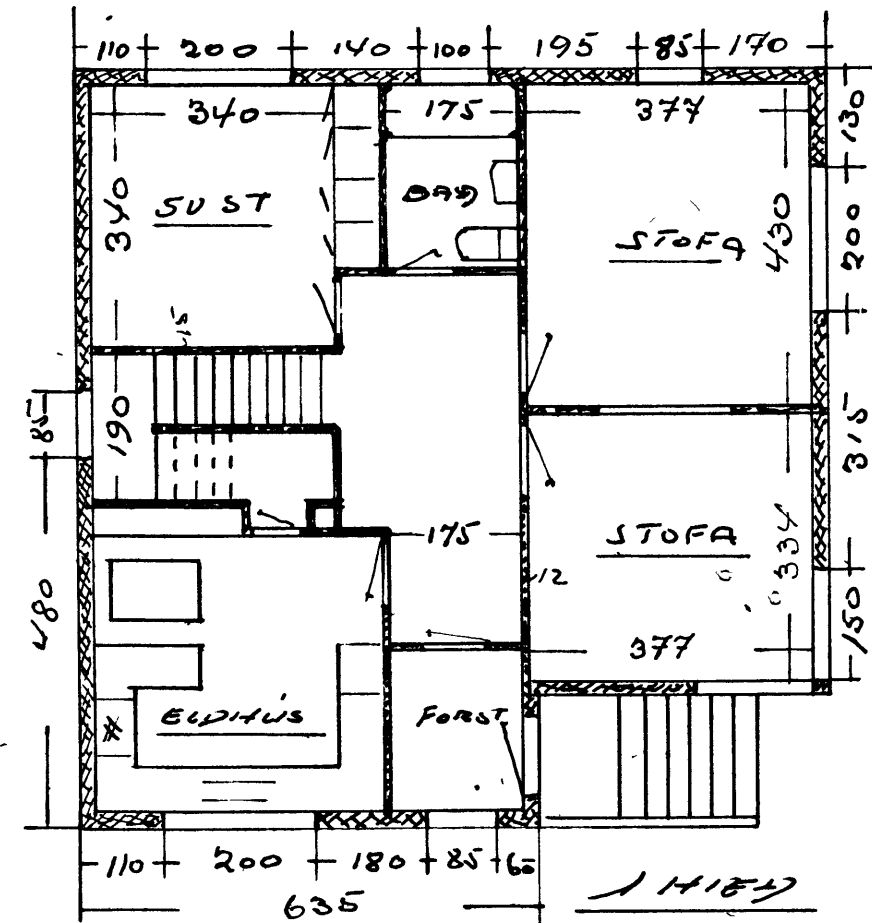

Dr. Sigurður
Guðm.