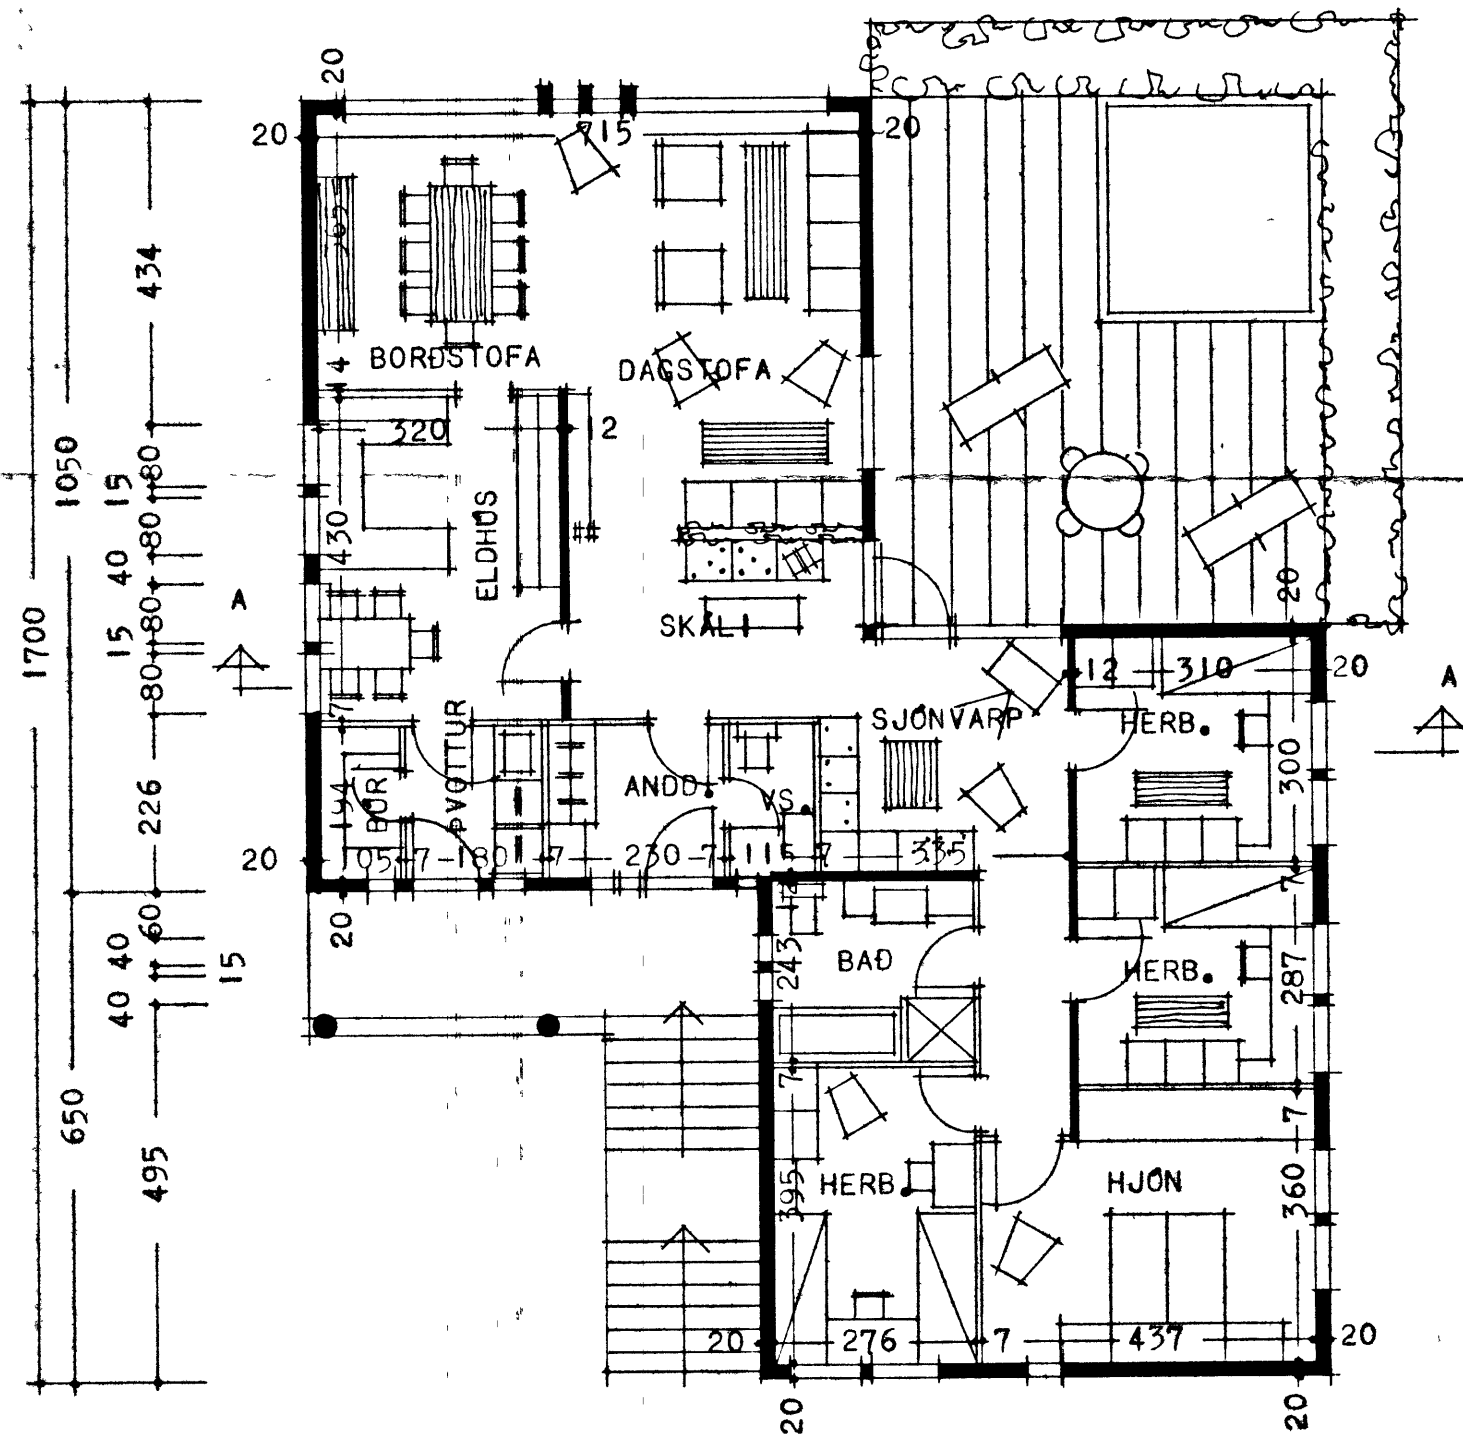

KIRKJUBÆJARBRAUT

AFSTÖÐUMYND M. 1:500  
 FLATARMÁL HÖSS 149,7 M.<sup>2</sup>  
 FLATARM. BÍLSK: 68,9 M.<sup>2</sup>  
 1347

SAMÞYKKT Í BYGGINGANEFND  
 19.12.78  
 BYGGINGAÞJALLIRUINGI Í VESTMANNAEYJUM  
*Vallur Arnaldsson*