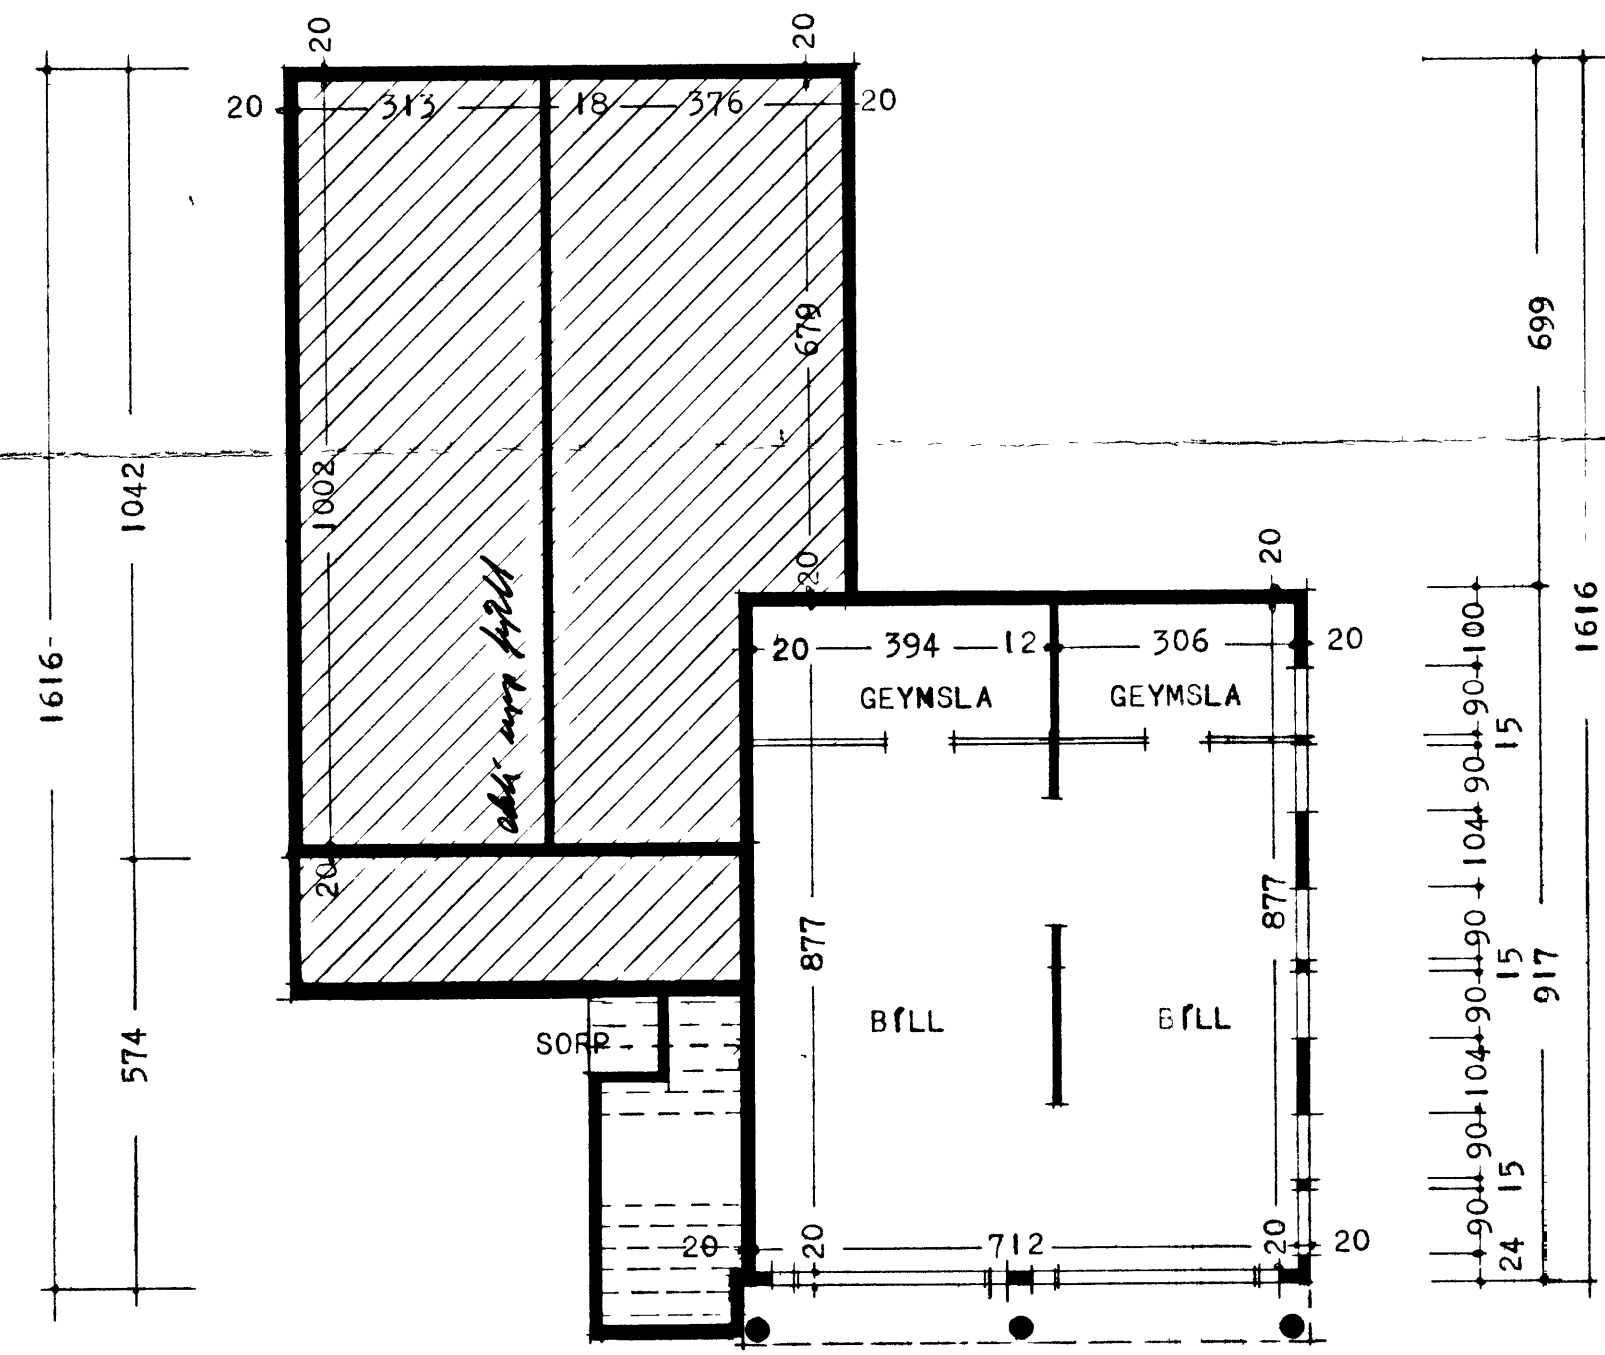

AFSTÖÐUMYND M. 1:500
FLATARMÁL HÖSS 149,7 M.²
FLATARM. BÍLSK: 68,9 M.²
1347

SAMÞYKKT Í BYGGINGANEFND
19.12.78
BYGGINGAÞJALLIRUINGI Í VESTMANNAEYJUM
Vallur Arnaldsson