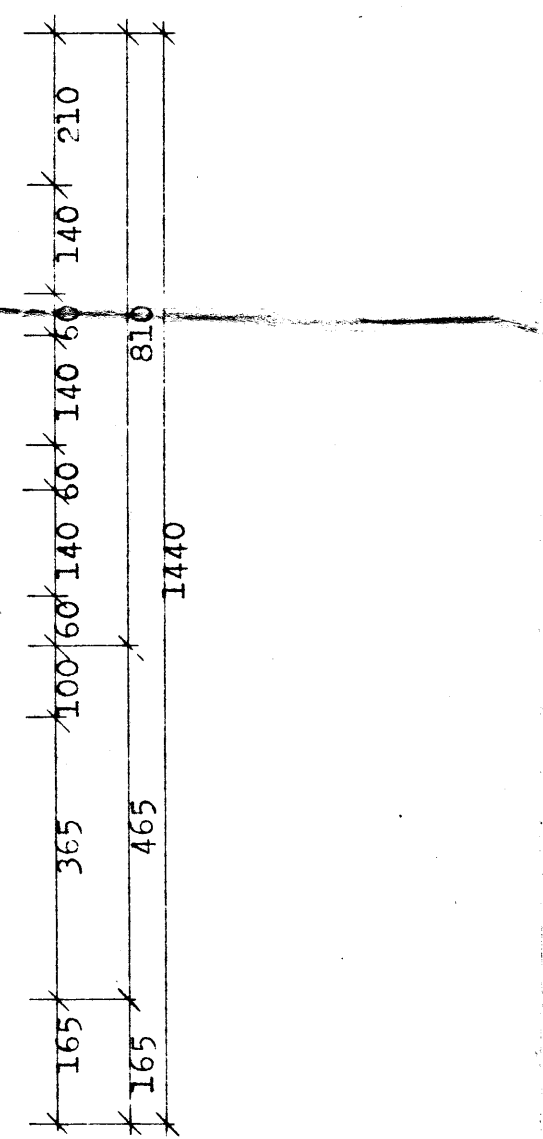

KIRKJUBÆJARBRAUT

Skurður A-A

SAMÞYKKT Í BYGGINGAFTEN
 27-3-78
 BYGGINGAFLUTRÖNN Í VESTMANNAEYJUM
Dalur Ingólfsson

afstöðumynd m.1:500

Sigurður Kjartansson
 Eðverð Guðmundsson
Sigurður Kjartansson
Eðverð Guðmundsson