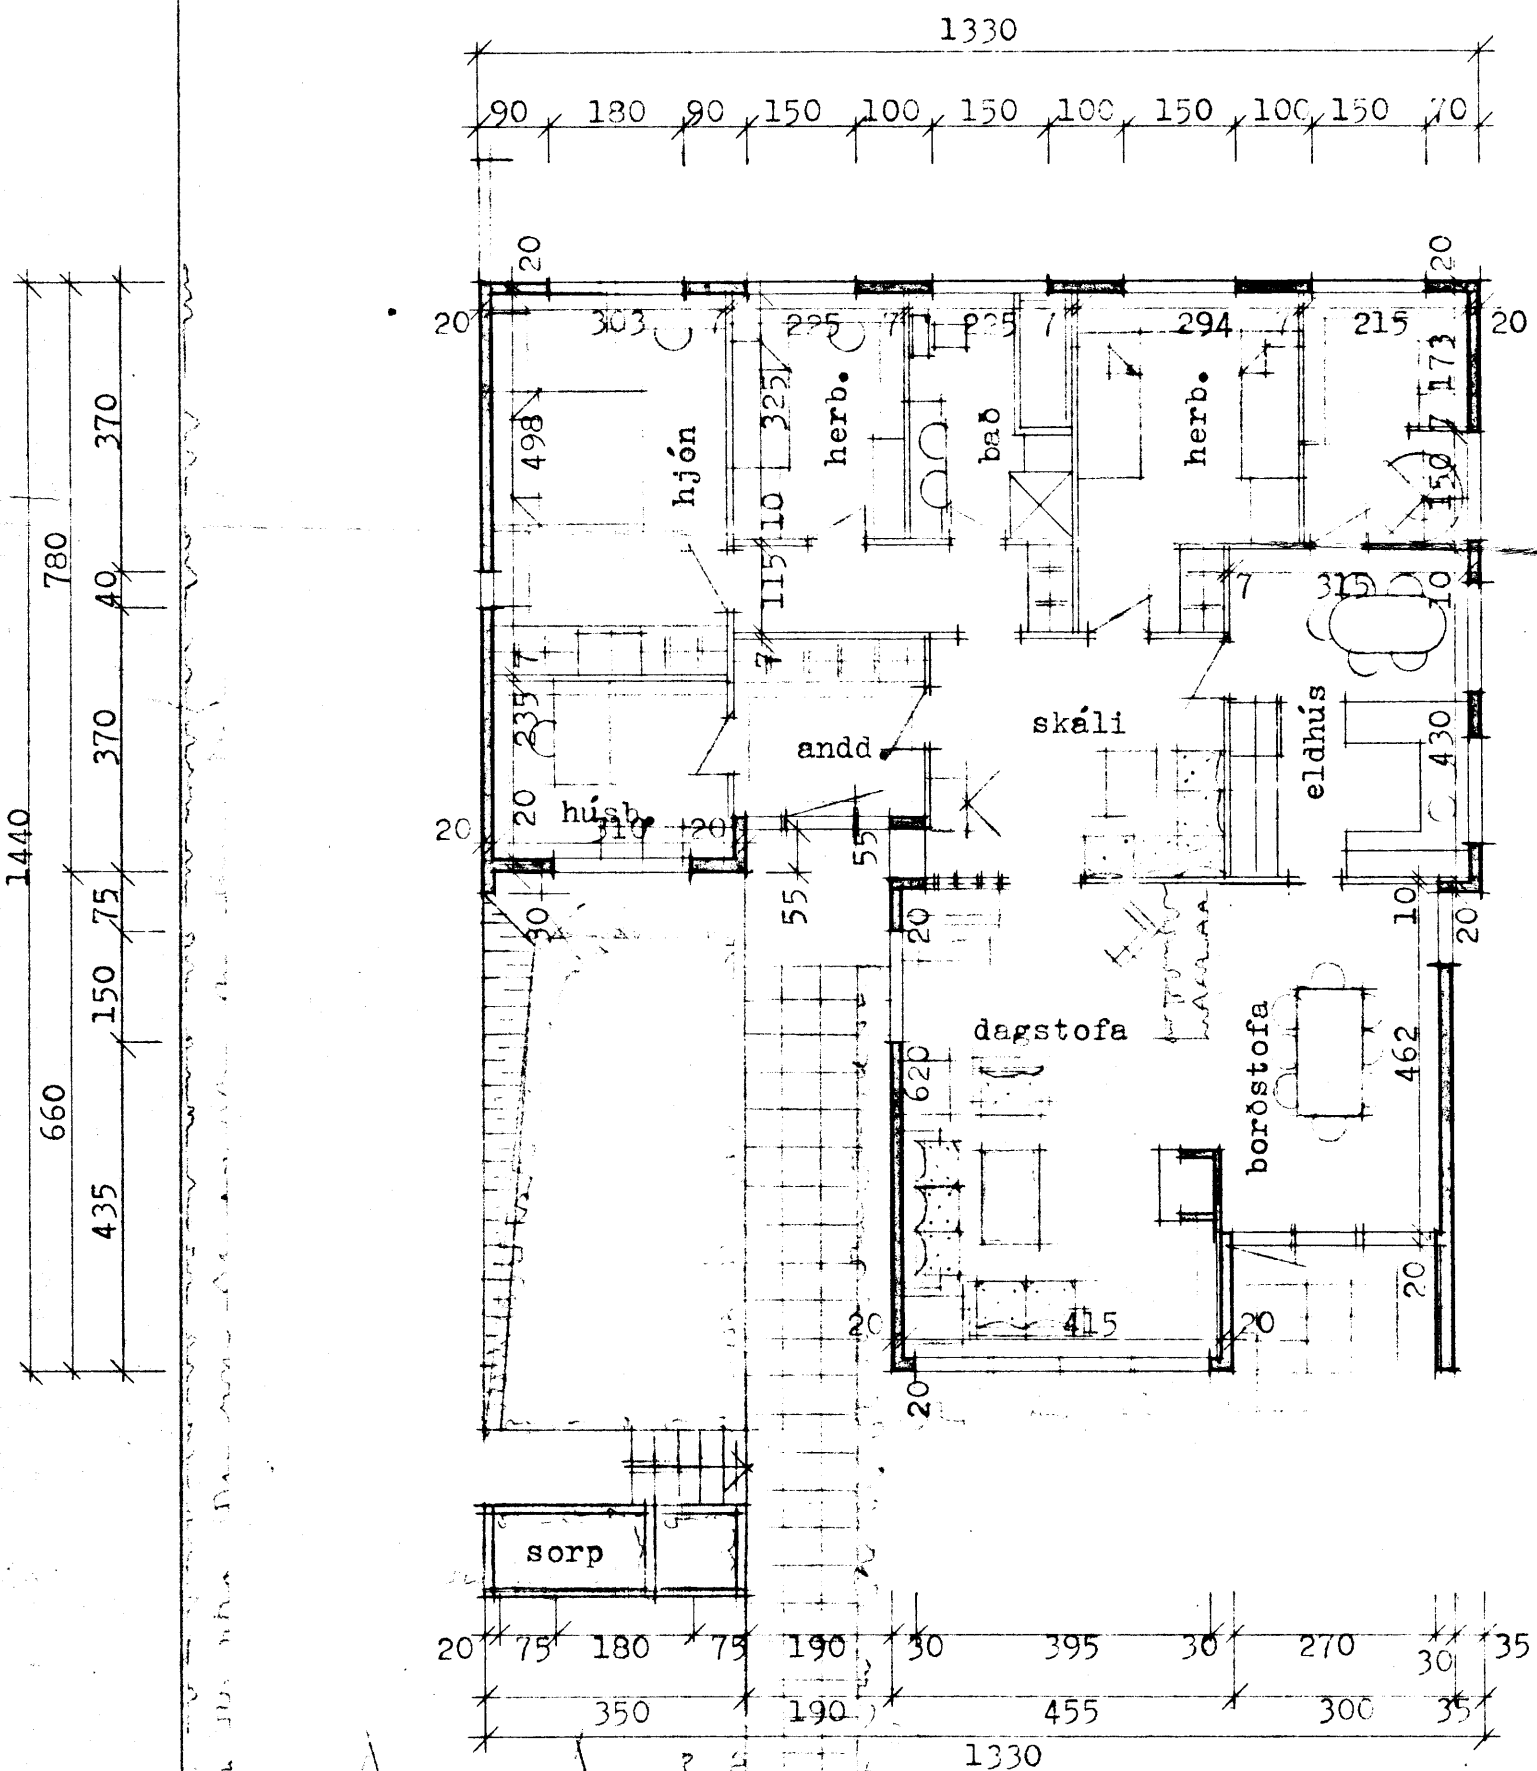

KIRKJUBÆJARBRAUT

Skurður A-A

SAMÞYKKT Í BYGGINGAFTEN
 27-3-78
 BYGGINGAFLUTRÖNN Í VESTMANNAEYJUM
Dalur Ingólfsson

afstöðumynd m.1:500

Sigurður Kjartansson
 Eðverð Guðmundsson
Sigurður Kjartansson
Eðverð Guðmundsson