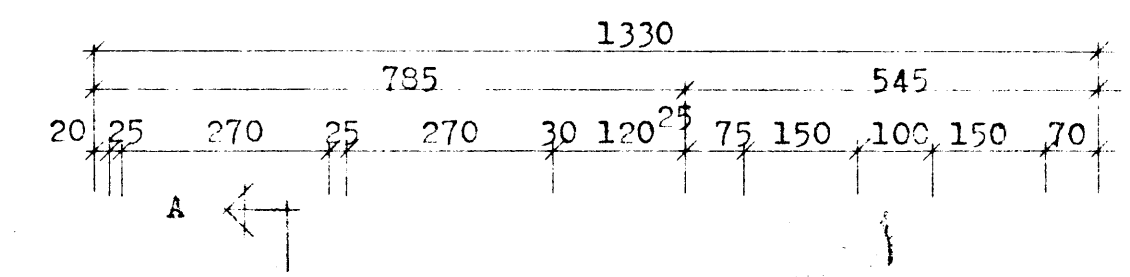

KIRKJUBÆJARBRAUT

Skurður A-A

SAMÞYKKT Í BYGGINGAFTEN
 27-3-78
 BYGGINGAFLUTRÖNN Í VESTMANNAEYJUM
Dalur Ingólfsson

afstöðumynd m.1:500

Sigurður Kjartansson
 Eðverð Guðmundsson
Sigurður Kjartansson
Eðverð Guðmundsson