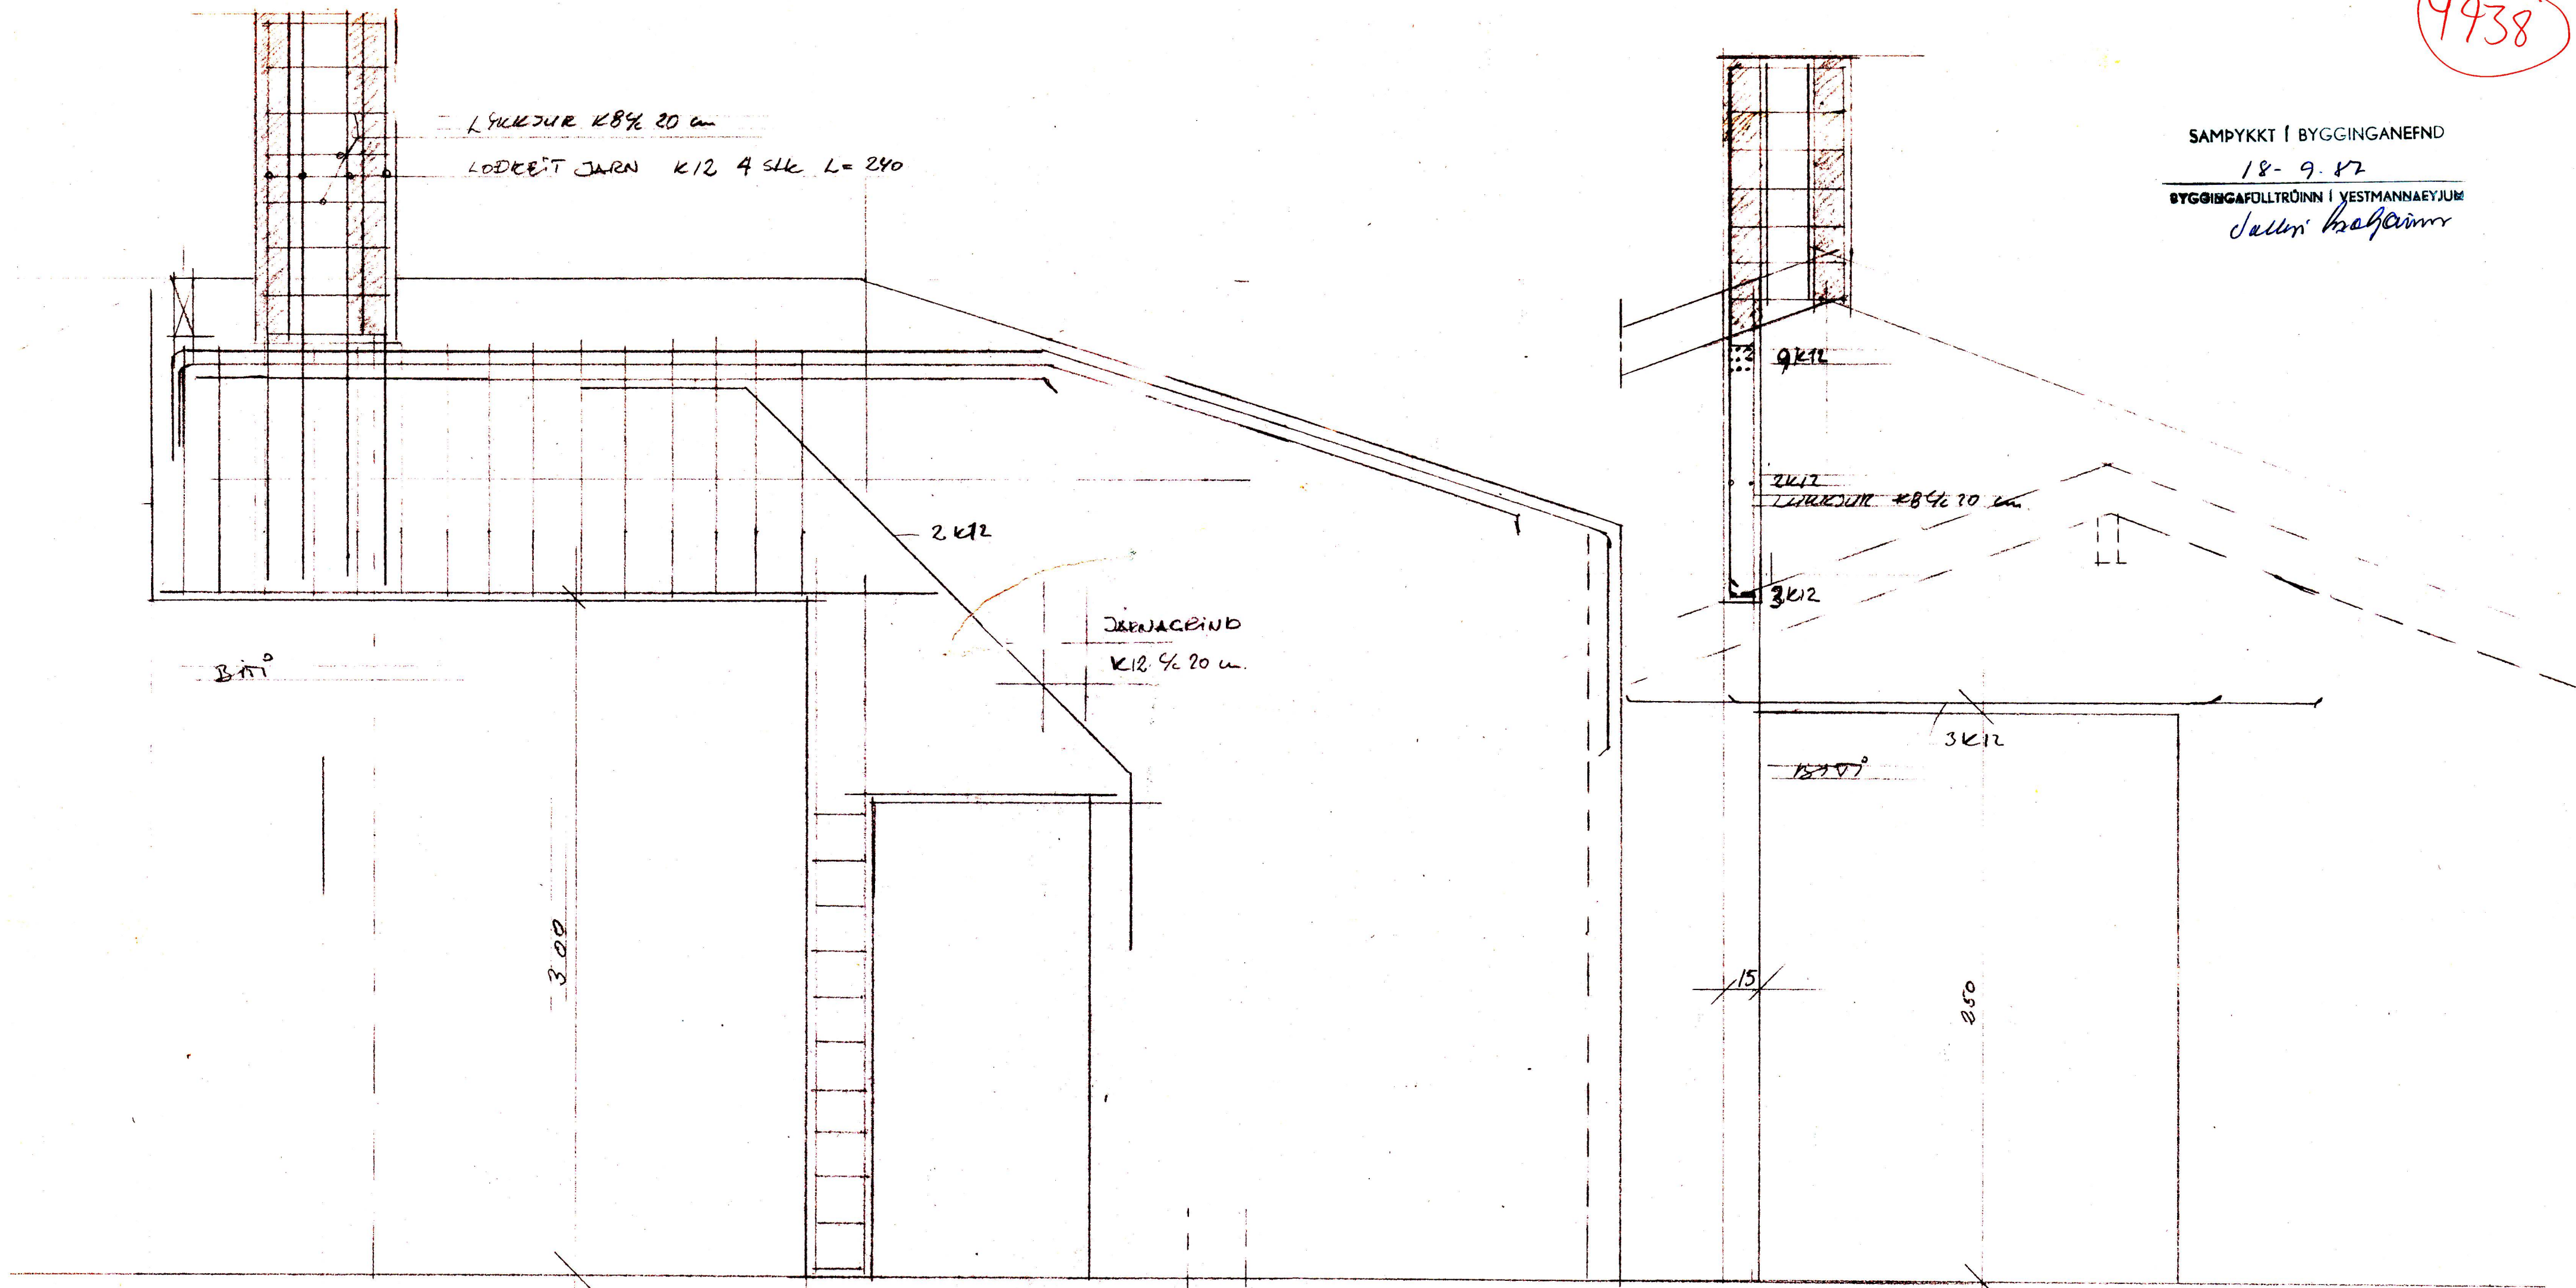

12016  
4938

SAMPYKKT / BYGGINGANEFND  
18-9-87  
BYGGINGAFULLTRÖNN / VESTMANNAEYJUM  
Jóni Magnússon

SNIÐ B-B 1:20

GÍFROUDELICBRAVI IS VESTMANNAEYJUM  
 HLUTATEKNIÐINGAR U ÞAR MILLIVEGGIR  
 MÁL 1:20 TÆKEN NR 11 MÁL 8732  
 ÁGUST 1987 ÞALLZOPA TEKNIFR. VESTN.