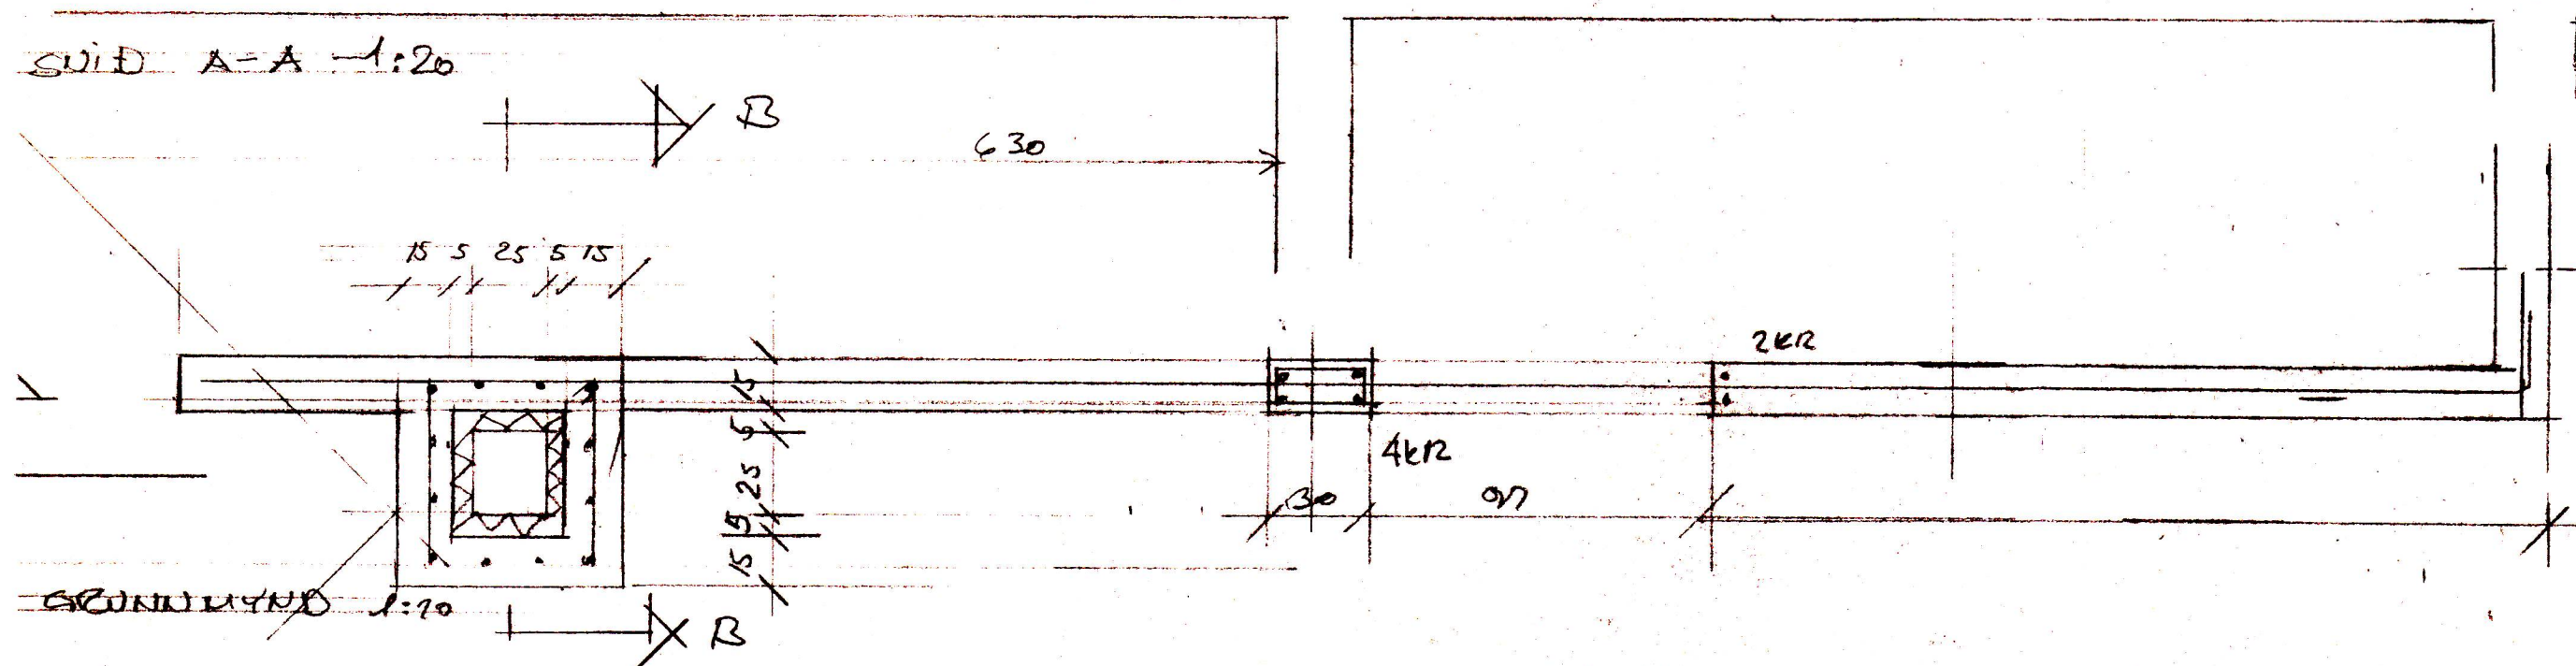

12016  
4938

SAMPYKKT / BYGGINGANEFND  
18-9-87  
BYGGINGAFULLTRÖNN / VESTMANNAEYJUM  
Jóni Magnússon

SNIÐ B-B 1:20

GÍFROUDELICBRAVI IS VESTMANNAEYJUM  
 HLUTATEKNIÐINGAR U ÞAR MILLIVEGGIR  
 MÁL 1:20 TÆKEN NR 11 MÁL 8732  
 ÁGUST 1987 ÞALLZOPA TEKNIFR. VESTN.