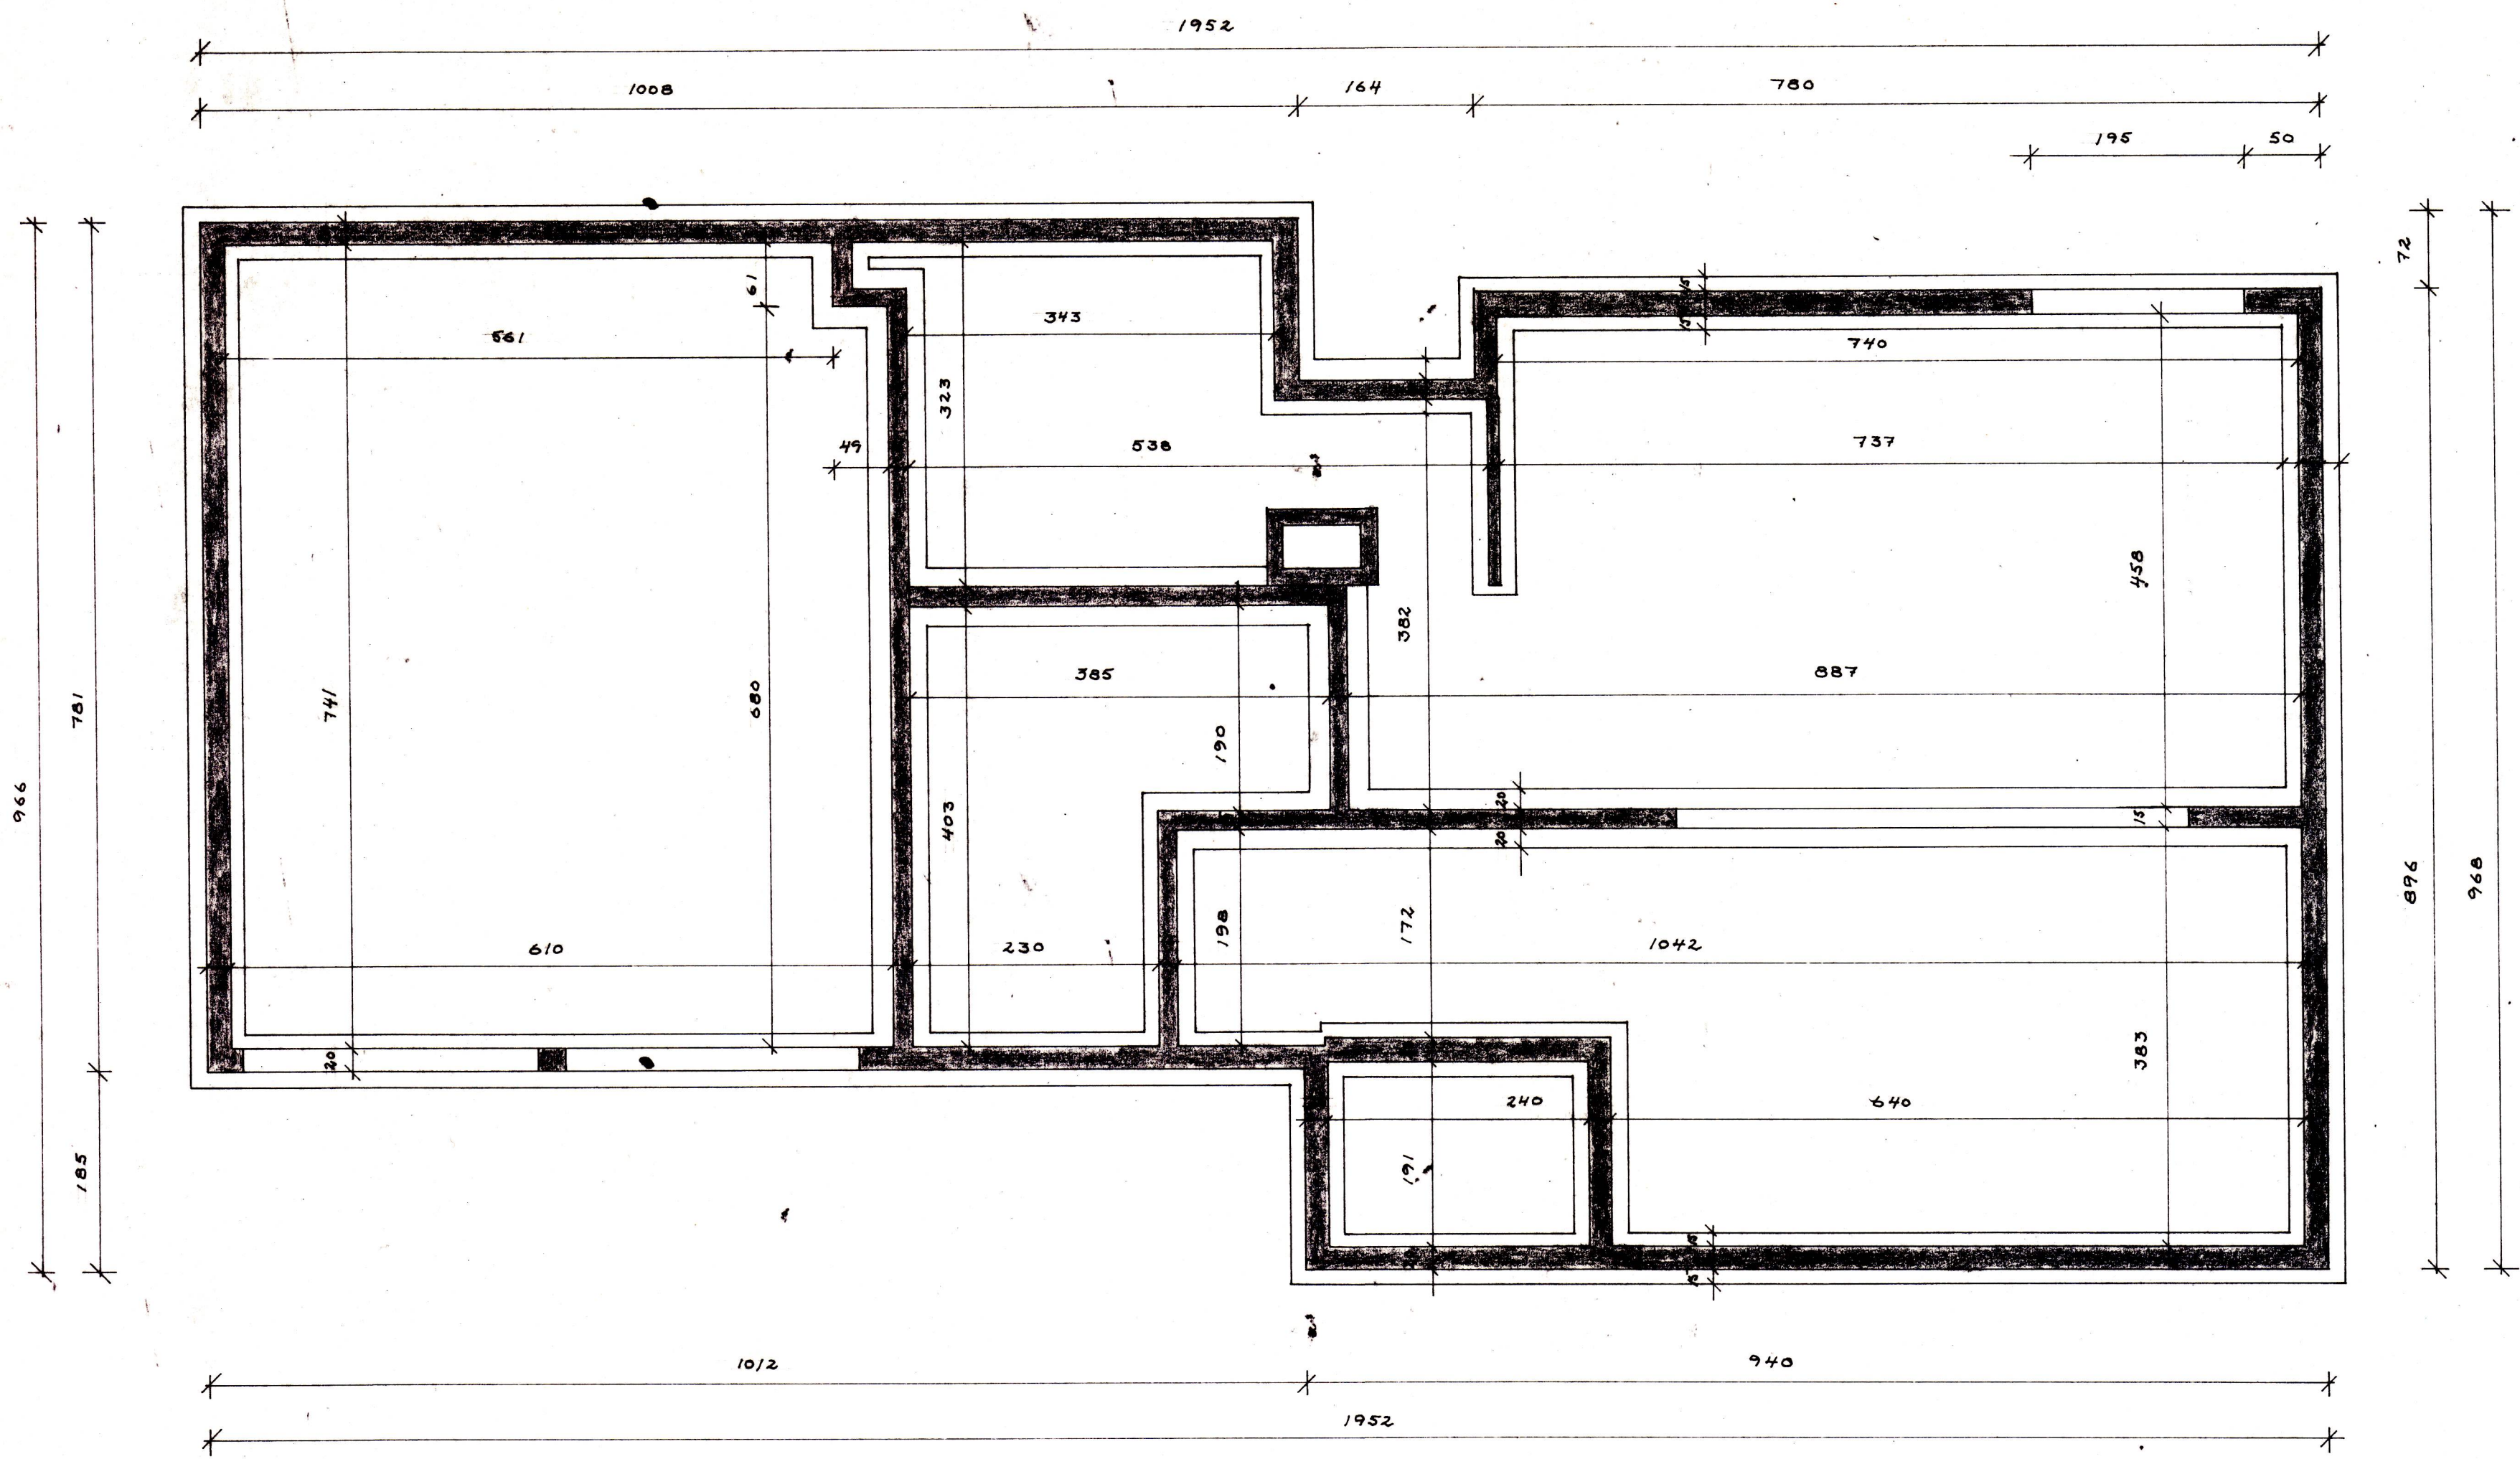

12042
4936

GRUNNMYND 1:50

F			VERK	KIRKJUBÆJARBRAUT 15 VESTMANNAEYJ.
E			GRUNNMYND	UNDIRSTÖÐUR
D				
C				
B				
A				
BR.	DAGS.	BREYTING	TEIKN. NR.	AF
PÁLL ZÓPHONIÁSSON			HANNAÐ P.Z.	TEIKNAD R.G.
BYGGINGATÆKNIFRÆÐINGUR			KVARDI 1:50	
KIRKJUVEGI 23 - ☎ 98-2711			DAGS. JAN. 1986	
900 VESTMANNAEYJUM				