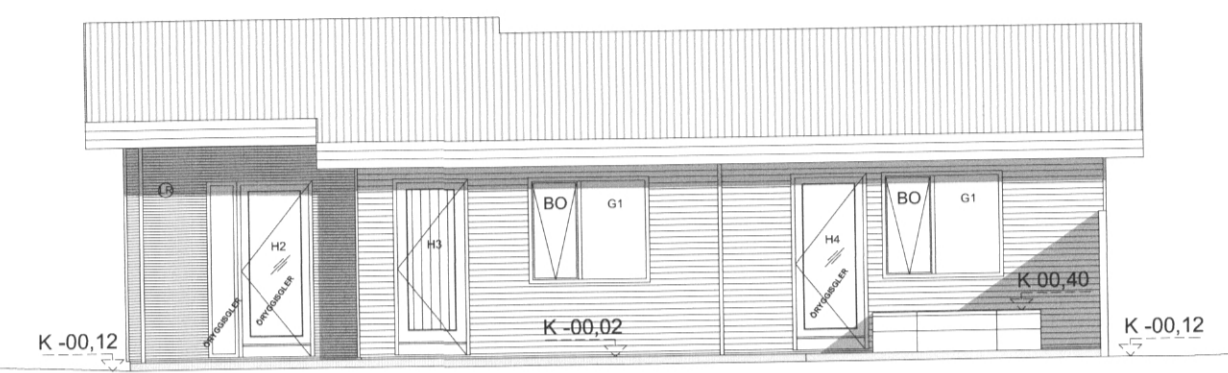

SAMÞYKKT AF BYGGINGARFULLTRÚA

23. ÁGÚ, 2021  
*Sigmundur Björnsson*  
 BYGGINGARFULLTRUINN Í VESTMANNNAEYJUM

ÚTLIT - VESTUR  
1:100

ÚTLIT - AUSTUR  
1:100

ÚTLIT - NORÐUR  
1:100

ÚTLIT - SUÐUR  
1:100

GLUGGAR  
SÉÐ UTANFRÁ - 1:100

HURÐAR  
SÉÐ UTANFRÁ - 1:100  
OFNIN SAMBYGGT GRUNNFRÓ

BR.	DAGS.	BREYTING

ILLUGAGATA_VESTMANNNAEYJAR			
ILLUGATA_64			
ÚTLIT/HURÐIR_GLUGGAR			
EINBYLISHÚS			
Tæknirang. nr. 102			
Hannað:	Teiknað:	Yfirfarir:	Mikv:
ÓTB	ÓTB		1:100
Sagðbykk: Ólafur Tage Bjarnason			KL:150482-3489
<i>Ólafur Tage Bjarnason</i>			KL: 150482-3489
Hönnunartíðni (ef annar en aðalhönnuður)			
Dags:	Nr:	Bládstærð:	
17.02.21	005.21	A2	
<b>EFFORT</b>		Ólafur Tage Bjarnason	
.....TEIKNISTOFA.....		Byggingafræðingur BSC	
		<small>                     Kennitala: 140482-3489                      Hönnun: Ólafur Tage Bjarnason                      Sími: 870 0482 www.elfort.is elf@elfort.is                 </small>	