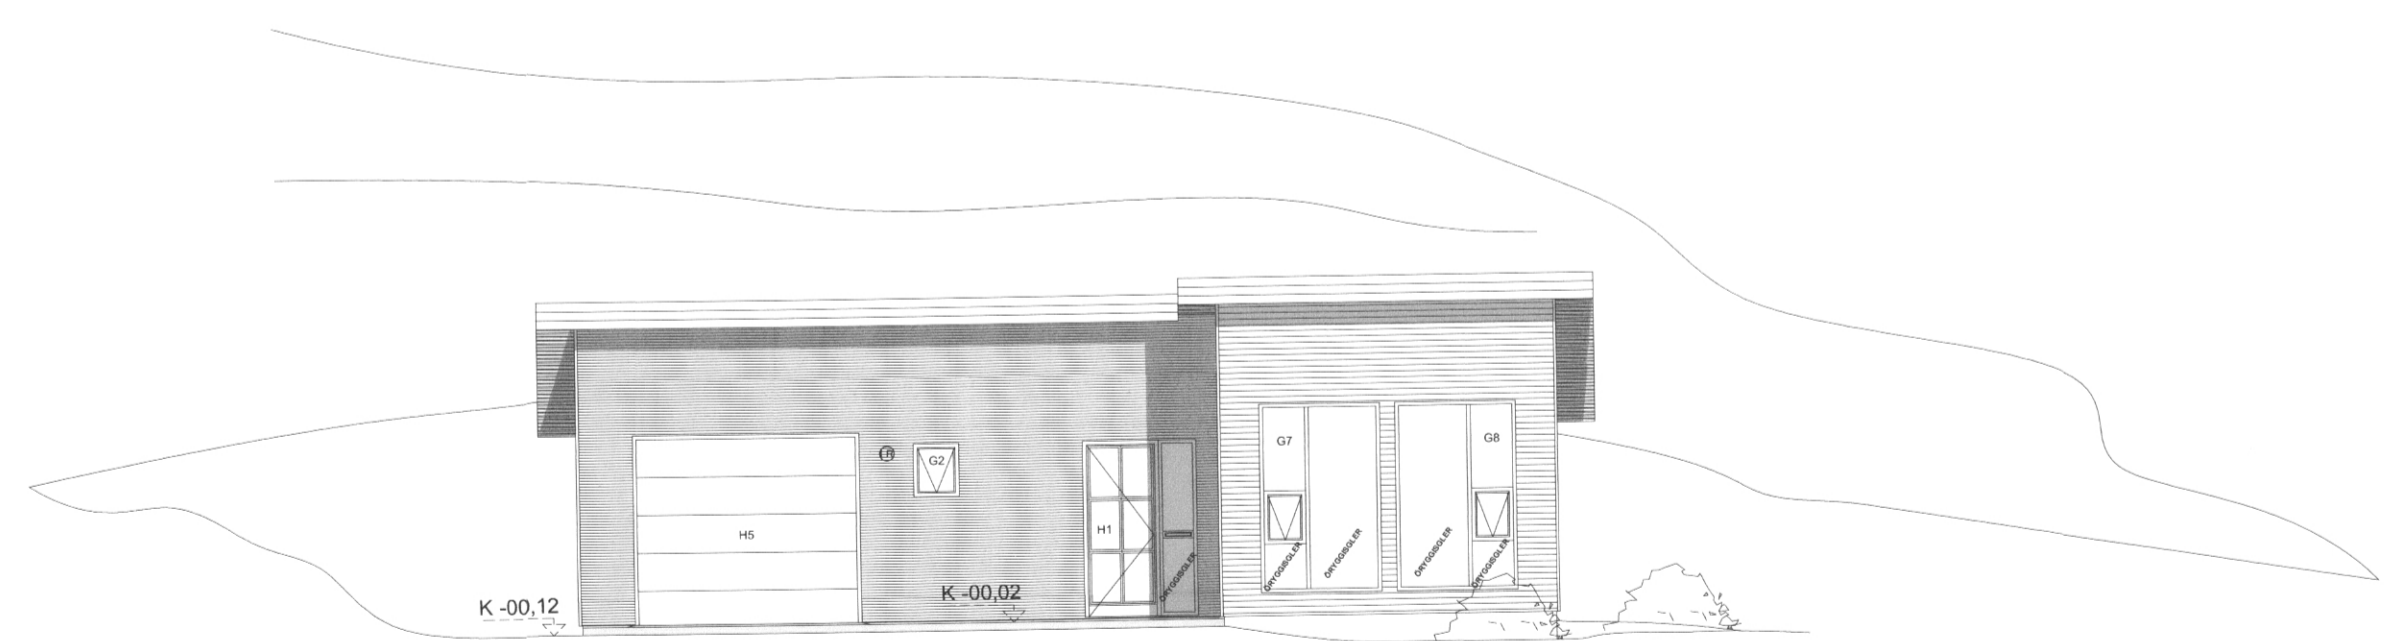

SAMÞYKKT AF BYGGINGARFULLTRÚA

23. ÁGÚ, 2021  
*Sigmundur Björnsson*  
 BYGGINGARFULLTRUINN Í VESTMANNNAEYJUM

ÚTLIT - VESTUR  
1:100

ÚTLIT - AUSTUR  
1:100

ÚTLIT - NORÐUR  
1:100

ÚTLIT - SUÐUR  
1:100

GLUGGAR  
SÉÐ UTANFRÁ - 1:100

HURÐAR  
SÉÐ UTANFRÁ - 1:100  
OFNIN SAMBYGGT GRUNNFRÓ

BR.	DAGS.	BREYTING

ILLUGAGATA_VESTMANNNAEYJAR			
ILLUGATA_64			
ÚTLIT/HURÐIR_GLUGGAR			
EINBYLISHÚS			
Tæknirang. nr. 102			
Hannað:	Teiknað:	Yfirfarir:	Mikv:
ÓTB	ÓTB		1:100
Sagðbykk: Ólafur Tage Bjarnason			KL:150482-3489
<i>Ólafur Tage Bjarnason</i>			KL: 150482-3489
Hönnunartíðni (ef annar en aðalhönnuður)			
Dags:	Nr:	Bládstærð:	
17.02.21	005.21	A2	
<b>EFFORT</b>		Ólafur Tage Bjarnason	
.....TEIKNISTOFA.....		Byggingafræðingur BSC	
		<small>                     Kennitala: 140482-3489                      Hönnun: Ólafur Tage Bjarnason                      Sími: 870 0482 www.elfort.is elf@elfort.is                 </small>	