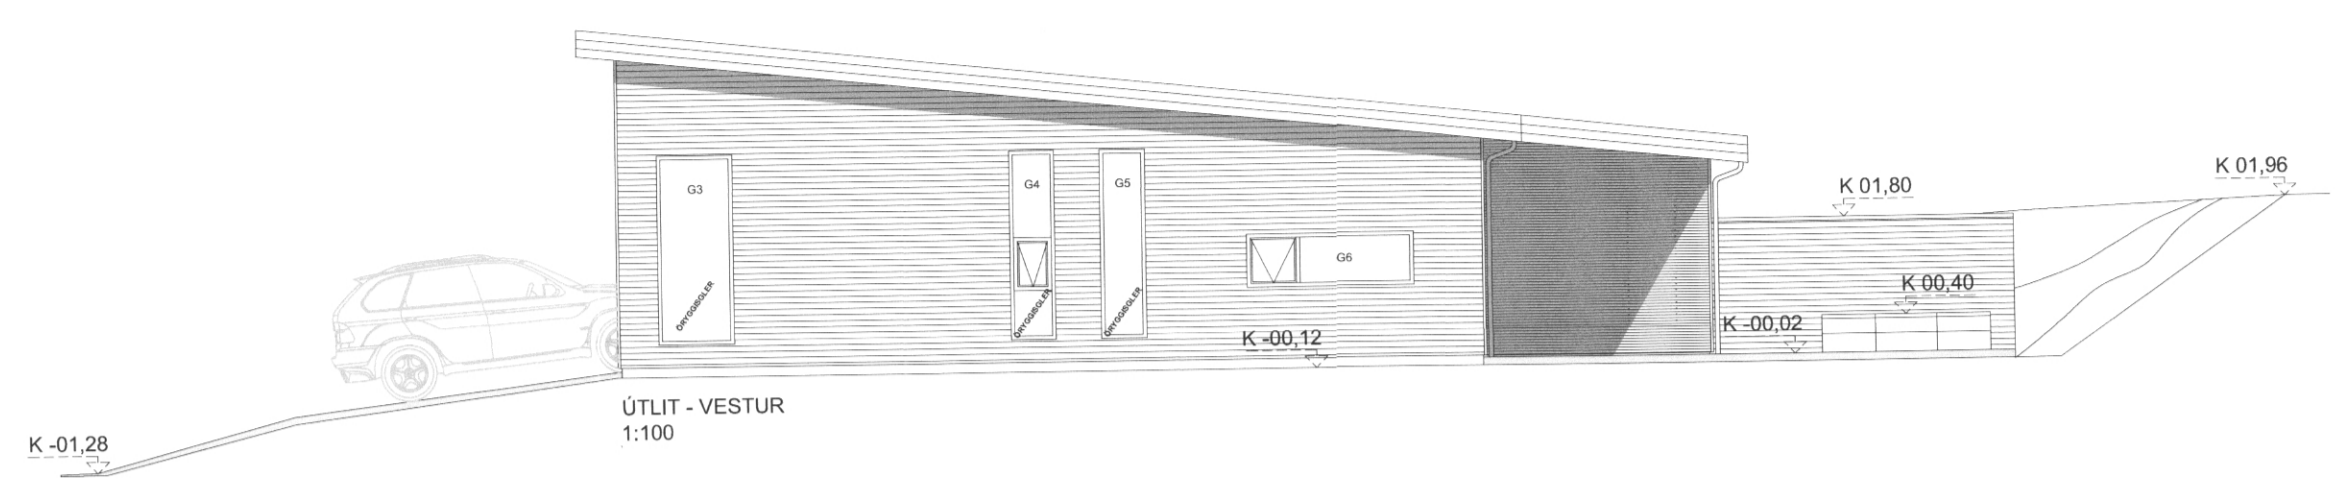

SAMÞYKKT AF BYGGINGARFULLTRÚA

23. ÁGÚ, 2021  
*Sigmundur Björnsson*  
 BYGGINGARFULLTRUINN Í VESTMANNNAEYJUM

ÚTLIT - VESTUR  
1:100

ÚTLIT - AUSTUR  
1:100

ÚTLIT - NORÐUR  
1:100

ÚTLIT - SUÐUR  
1:100

GLUGGAR  
SÉÐ UTANFRÁ - 1:100

HURÐAR  
SÉÐ UTANFRÁ - 1:100  
OFNIN SAMBYGGT GRUNNFRÓ

BR.	DAGS.	BREYTING

ILLUGAGATA_VESTMANNNAEYJAR			
ILLUGATA_64			
ÚTLIT/HURÐIR_GLUGGAR			
EINBYLISHÚS			
Tæknirang. nr. 102			
Hannað:	Teiknað:	Yfirfarir:	Mikv:
ÓTB	ÓTB		1:100
Sagðbykk: Ólafur Tage Bjarnason			KL:150482-3489
<i>Ólafur Tage Bjarnason</i>			KL: 150482-3489
Hönnunartíðni (ef annar en aðalhönnuður)			
Dags:	Nr:	Bládstærð:	
17.02.21	005.21	A2	
<b>EFFORT</b>		Ólafur Tage Bjarnason	
.....TEIKNISTOFA.....		Byggingafræðingur BSC	
		<small>                     Kennitala: 140482-3489                      Hönnun: Ólafur Tage Bjarnason                      Sími: 870 0482 www.elfort.is elf@elfort.is                 </small>	