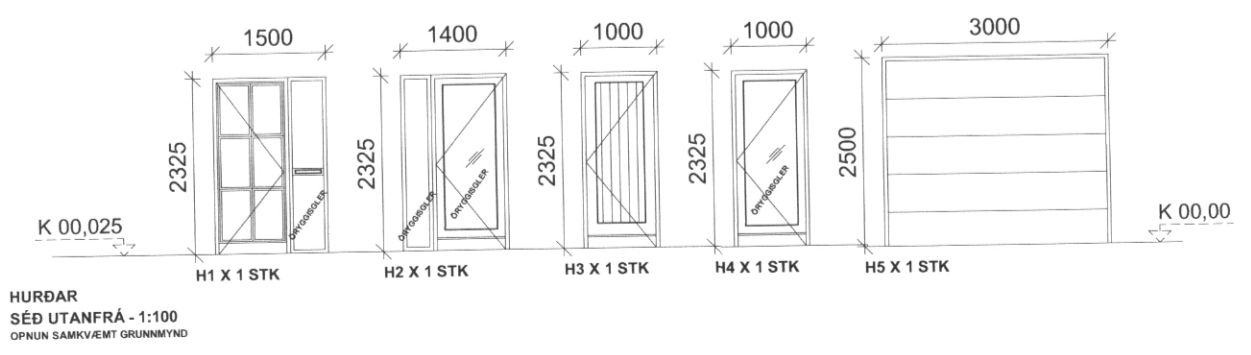

SAMÞYKKT AF BYGGINGARFULLTRÚA

23. ÁGÚ, 2021  
*Sigmundur Björnsson*  
 BYGGINGARFULLTRUINN Í VESTMANNNAEYJUM

ÚTLIT - VESTUR  
1:100

ÚTLIT - AUSTUR  
1:100

ÚTLIT - NORÐUR  
1:100

ÚTLIT - SUÐUR  
1:100

GLUGGAR  
SÉÐ UTANFRÁ - 1:100