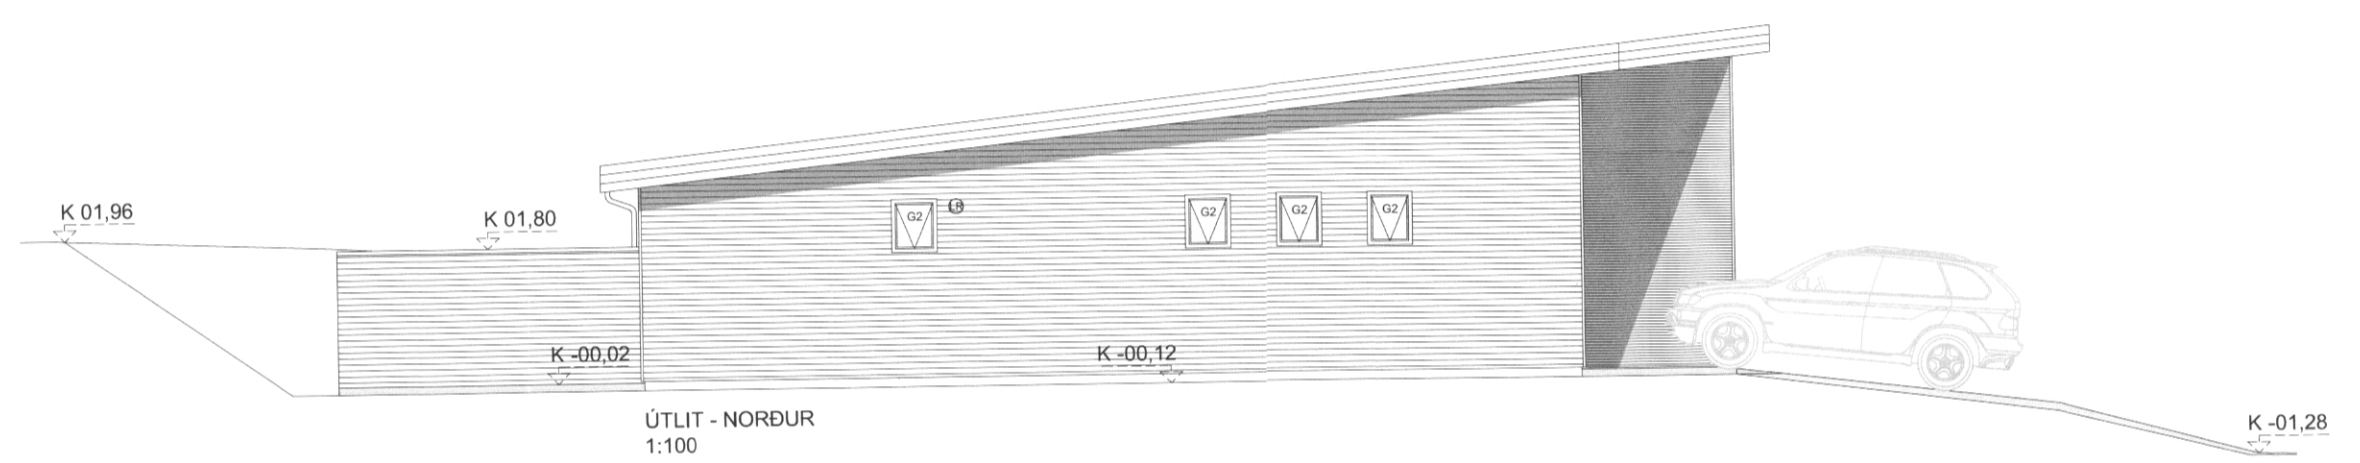

SAMÞYKKT AF BYGGINGARFULLTRÚA

23. ÁGÚ, 2021  
*Sigmundur Björnsson*  
 BYGGINGARFULLTRUINN Í VESTMANNNAEYJUM

ÚTLIT - VESTUR  
1:100

ÚTLIT - AUSTUR  
1:100

ÚTLIT - NORÐUR  
1:100

ÚTLIT - SUÐUR  
1:100

GLUGGAR  
SÉÐ UTANFRÁ - 1:100

HURÐAR  
SÉÐ UTANFRÁ - 1:100  
OFNIN SAMBYGGT GRUNNFRÓ

BR.	DAGS.	BREYTING

ILLUGAGATA_VESTMANNNAEYJAR			
ILLUGATA_64			
ÚTLIT/HURÐIR_GLUGGAR			
EINBYLISHÚS			
Tæknirang. nr. 102			
Hannað:	Teiknað:	Yfirfarir:	Mikv:
ÓTB	ÓTB		1:100
Sagðbykk: Ólafur Tage Bjarnason			KL:150482-3489
<i>Ólafur Tage Bjarnason</i>			KL: 150482-3489
Hönnunartíðni (ef annar en aðalhönnuður)			
Dags:	Nr:	Bládstærð:	
17.02.21	005.21	A2	
<b>EFFORT</b>		Ólafur Tage Bjarnason	
.....TEIKNISTOFA.....		Byggingafræðingur BSC	
		<small>                     Kennitala: 140482-3489                      Hönnun: Ólafur Tage Bjarnason                      Sími: 870 0482 www.elfort.is elf@elfort.is                 </small>	