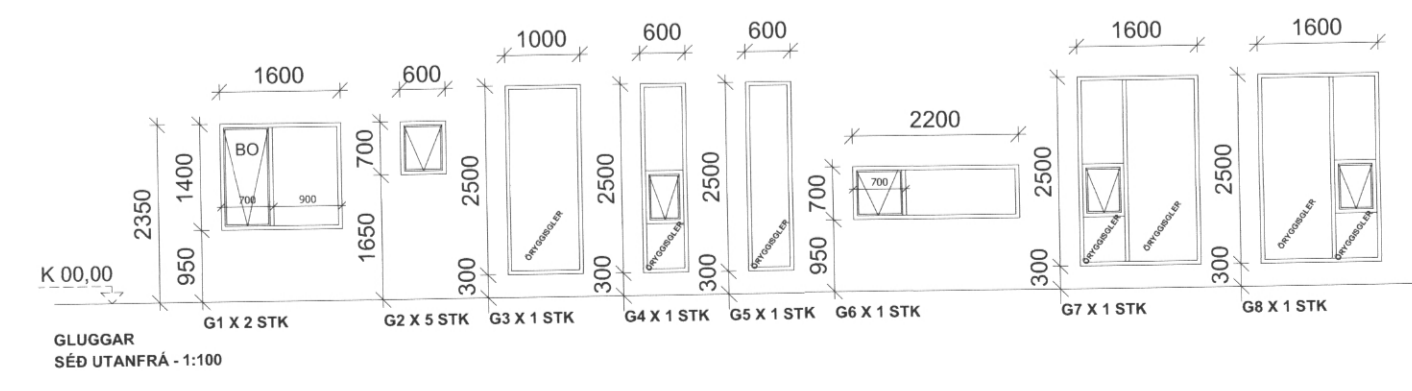

SAMÞYKKT AF BYGGINGARFULLTRÚA

23. ÁGÚ, 2021  
*Sigmundur Björnsson*  
 BYGGINGARFULLTRUINN Í VESTMANNNAEYJUM

ÚTLIT - VESTUR  
1:100

ÚTLIT - AUSTUR  
1:100

ÚTLIT - NORÐUR  
1:100

ÚTLIT - SUÐUR  
1:100

GLUGGAR  
SÉÐ UTANFRÁ - 1:100

HURÐAR  
SÉÐ UTANFRÁ - 1:100  
OFNIN SAMBYGGT GRUNNFRÓ

BR.	DAGS.	BREYTING

ILLUGAGATA_VESTMANNNAEYJAR			
ILLUGATA_64			
ÚTLIT/HURÐIR_GLUGGAR			
EINBYLISHÚS			
Tæknirang. nr. 102			
Hannað:	Teiknað:	Yfirfarir:	Mikv:
ÓTB	ÓTB		1:100
Sagðbykk: Ólafur Tage Bjarnason			KL:150482-3489
<i>Ólafur Tage Bjarnason</i>			KL: 150482-3489
Hönnunartíðni (ef annar en aðalhönnuður)			
Dags:	Nr:	Bládstærð:	
17.02.21	005.21	A2	
<b>EFFORT</b>		Ólafur Tage Bjarnason	
.....TEIKNISTOFA.....		Byggingafræðingur BSC	
		<small>                     Kennitala: 140482-3489                      Hönnun: Ólafur Tage Bjarnason                      Sími: 870 0482 www.elfort.is elf@elfort.is                 </small>	