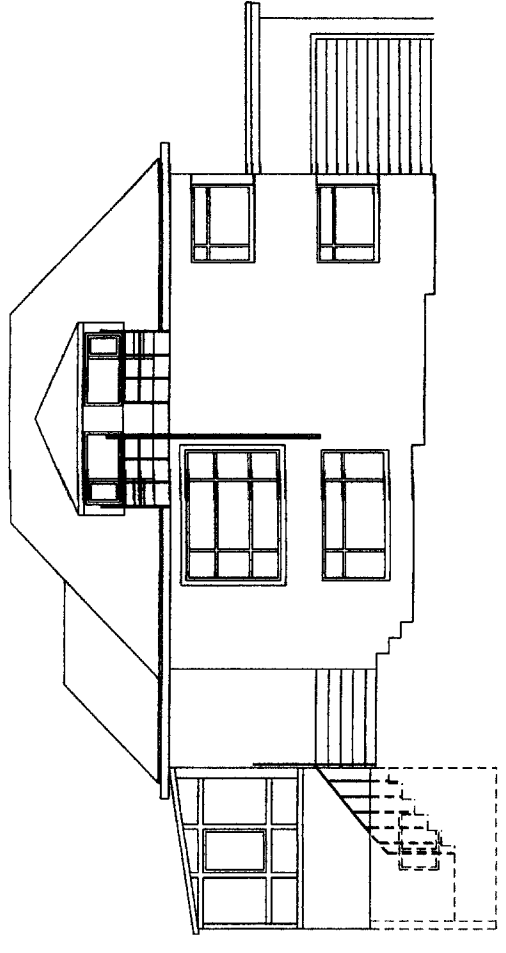

БҮГДИЙН АРХИТЕКТУРЫН И ВЕСТМАНСЭЙЖУМ
 8008 УЛСЫН
 ЗАМБАРГАЛ АРХИТЕКТУРЫН БҮГДЭЛЭГ

Зүүн тал
 М. 1:100

Өмнө тал
 М. 1:100

Баруун тал
 М. 1:100

Хойд тал
 М. 1:100

Урьдчилсан зураг

Илүүдэглэл 1. 7-р сэтгэмжтэй Вестмансэйжум

Масштаб: 1:100

Огноо: 2008.03.10

Хувиар: 2

Хувиар: 1

Масштаб: 1:100