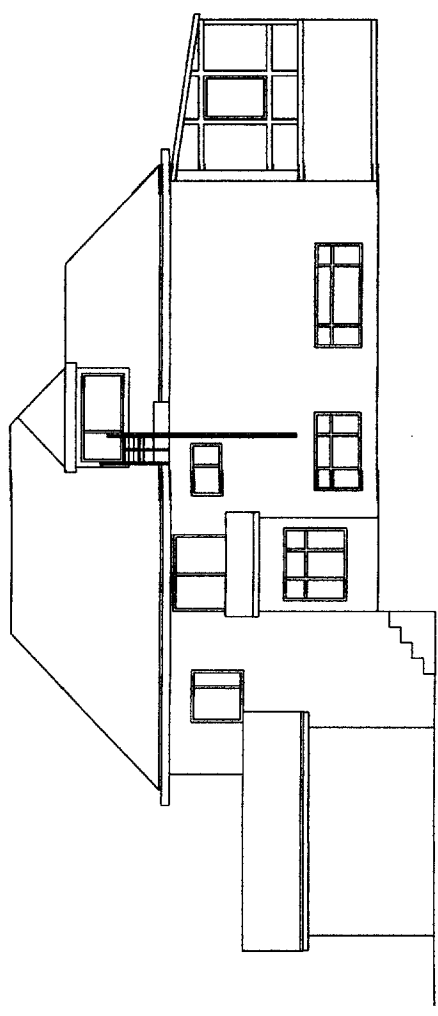

БҮГДИЙН АРХИТЕКТУРЫН И ВЕСТМАНСЭЙЖУМ
 8008 УЛСЫН
 ЗАМБАРГАЛ АРХИТЕКТУРЫН БҮГДЭЛЭГ

Зүүн тал
 М. 1:100

Өмнө тал
 М. 1:100

Баруун тал
 М. 1:100

Хойд тал
 М. 1:100

Урьдчилсан зураг

Илүүдэглэл 1. 7-р сэтгэмжтэй Вестмансэйжум

Масштаб: 1:100

Огноо: 2008.03.10

Хувиар: 2

Хувиар: 1

Масштаб: 1:100