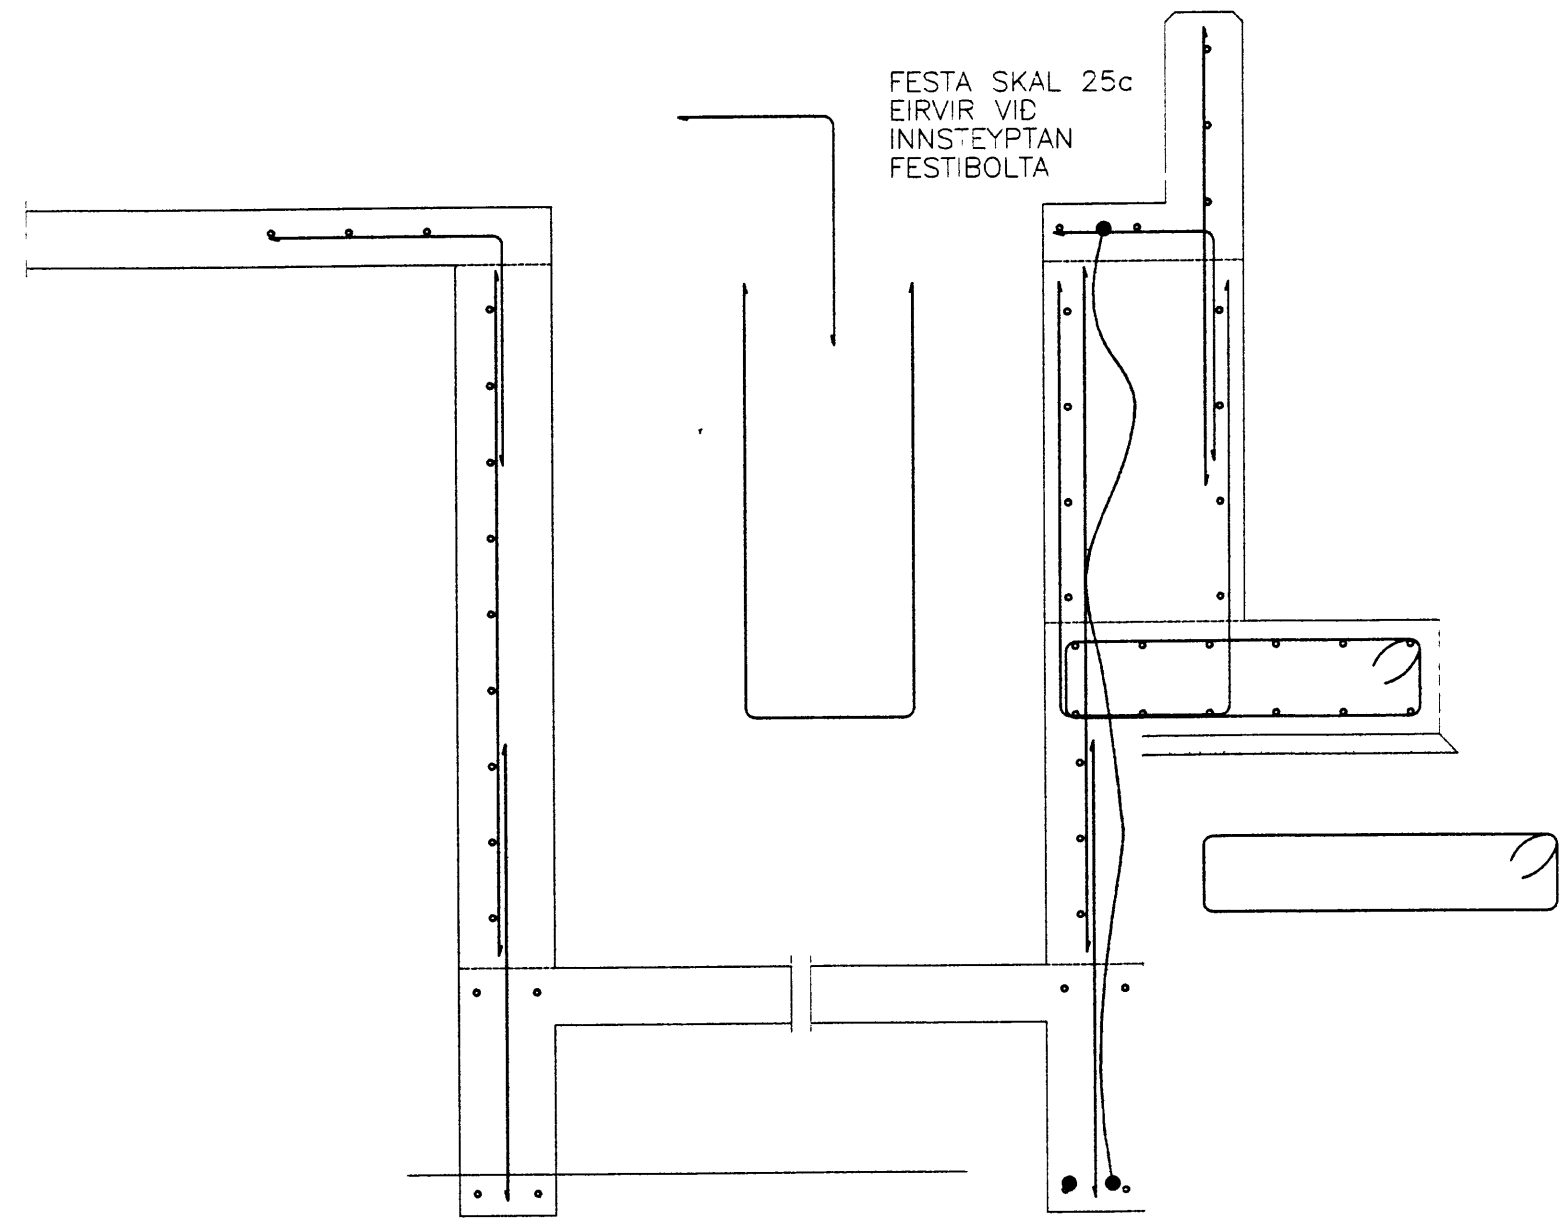

SS2  
215/215

FESTA SKAL 25q  
EIRVIR VID  
INNSTEYPTAN  
FESTIBOLTA

25q EIRVIR

ÞINGING VID STEYPUSTYRKTARJÄRN

SS2  
215/215

FESTA SKAL 25q  
EIRVIR VID  
INNSTEYPTAN  
FESTIBOLTA

INNSTEYPT  
FESTING

FYRIR SÖKKULJARÐSKAUT SKAL NOTA  
YTRI K16 STEYPUSTYRKTARJÄRNIN

SS7  
218/218

FESTA SKAL 25c  
EIRVIR VID  
INNSTEYPTAN  
FESTIBOLTA

SKÝRINGAR

TAKA SKAL 25q VIR FRÁ SÖKKULSKAUTUM  
AD FESTBOLTUM ALLRA UNDIRSTAÐA STÁLGRINDAR

Mót. 17.07.01  
Byggingafræðingur  
Vestmannaeyjum