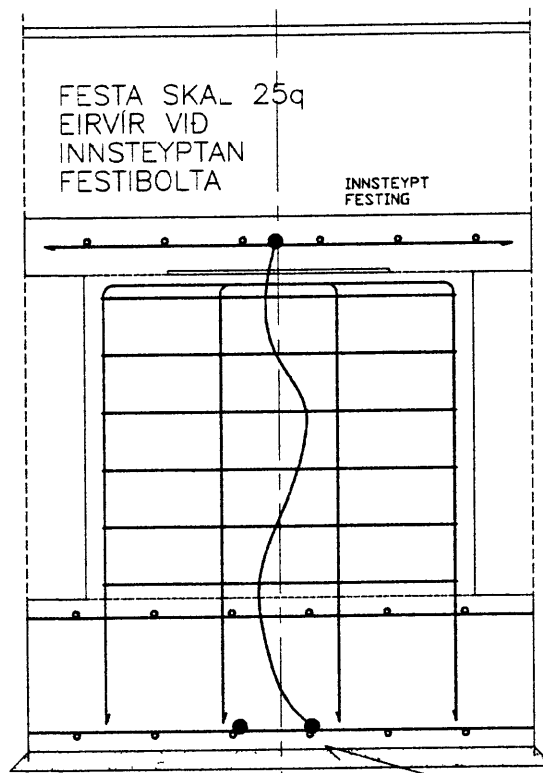

SS2  
215/215

FESTA SKAL 25q  
EIRVIR VID  
INNSTEYPTAN  
FESTIBOLTA

25q EIRVIR

ÞINGING VID STEYPUSTYRKTARJÄRN

SS2  
215/215

FESTA SKAL 25q  
EIRVIR VID  
INNSTEYPTAN  
FESTIBOLTA

INNSTEYPT  
FESTING

FYRIR SÖKKULJARÐSKAUT SKAL NOTA  
YTRI K16 STEYPUSTYRKTARJÄRNIN

SS7  
218/218

FESTA SKAL 25c  
EIRVIR VID  
INNSTEYPTAN  
FESTIBOLTA

SKÝRINGAR

TAKA SKAL 25q VIR FRÁ SÖKKULSKAUTUM  
AD FESTBOLTUM ALLRA UNDIRSTAÐA STÁLGRINDAR

Mót. 17.07.01  
Byggingafræðingur  
Vestmannaeyjum