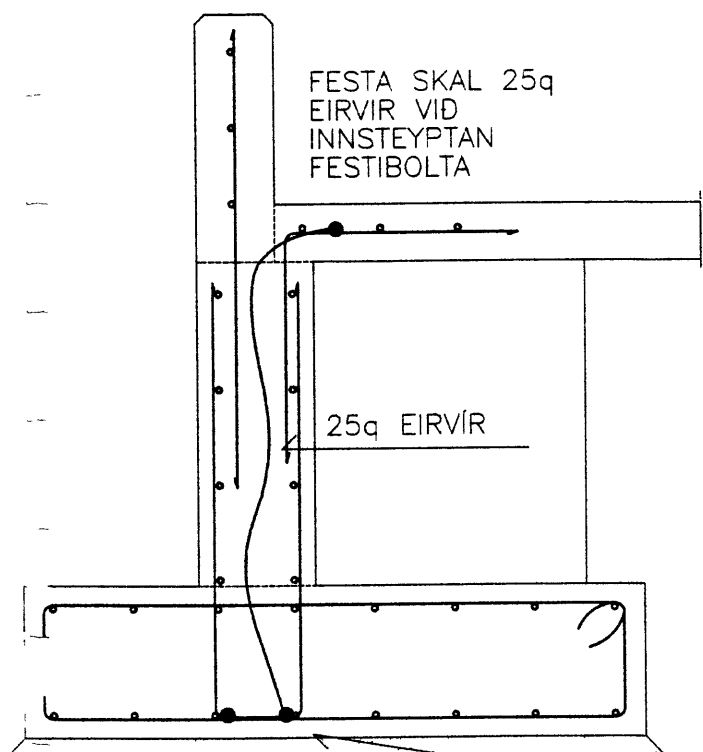

SS2  
215/215

FESTA SKAL 25q  
EIRVIR VID  
INNSTEYPTAN  
FESTIBOLTA

25q EIRVIR

ÞINGING VID STEYPUSTYRKTARJÄRN

SS2  
215/215

FESTA SKAL 25q  
EIRVIR VID  
INNSTEYPTAN  
FESTIBOLTA

INNSTEYPT  
FESTING

FYRIR SÖKKULJARÐSKAUT SKAL NOTA  
YTRI K16 STEYPUSTYRKTARJÄRNIN

SS7  
218/218

FESTA SKAL 25c  
EIRVIR VID  
INNSTEYPTAN  
FESTIBOLTA

SKÝRINGAR

TAKA SKAL 25q VIR FRÁ SÖKKULSKAUTUM  
AD FESTBOLTUM ALLRA UNDIRSTAÐA STÁLGRINDAR

Mót. 17.07.01  
Byggingafræðingur  
Vestmannaeyjum