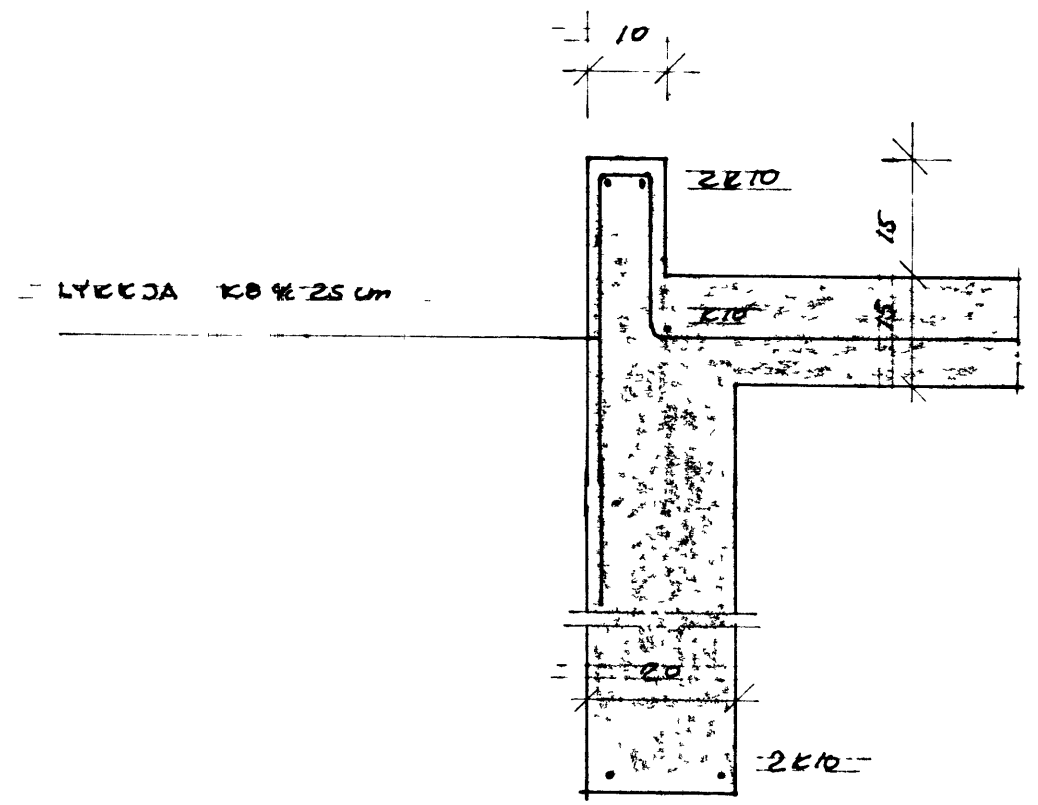

SAMPYKKT | BYGGINGANEFND  
 8-6-84  
 BYGGINGAHLUTSUD | VESTMANNABYUM  
*Jallur Magnússon*

SNID A-A 1/10

SNID B-B 1/10

SNID C-C 1/10

SNID C-C 1/10

SKVEINGAR  
 STEYPUGADI S20  
 STALGADI KA0 MERT K  
 JARNAGRIID I STEIUSTEYPTUM FLOTUM  
 A JOBÐU - KB 1/2 25 CM I HIDEI ROTU  
 VELSIPA SCAL FLOTURNAE  
 ÖLL NANAER MAL SKAL TACA  
 A STADNUM-  
 ÖLL ÖNEFND MÁL 224 CM