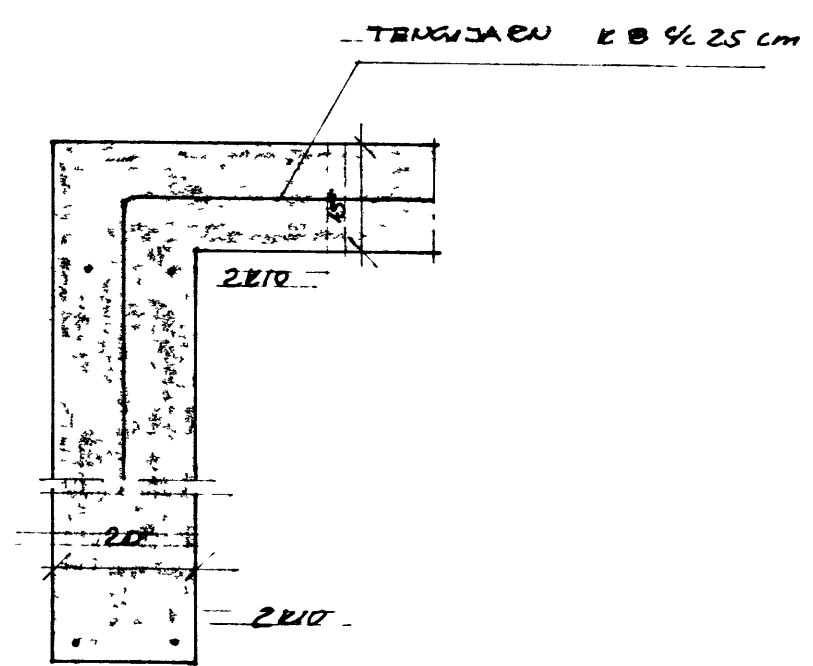

SAMPYKKT | BYGGINGANEFND  
 8-6-84  
 BYGGINGAHLUTSUD | VESTMANNABYUM  
*Jallur Magnússon*

SNID A-A 1/10

SNID B-B 1/10

SNID C-C 1/10

SNID C-C 1/10

SKVEINGAR  
 STEYPUGADI S20  
 STALGADI KA0 MERT K  
 JARNAGRIID I STEIUSTEYPTUM FLOTUM  
 A JOBÐU - KB 1/2 25 CM I HIDEI ROTU  
 VELSIPA SCAL FLOTURNAE  
 ÖLL NANAER MAL SKAL TACA  
 A STADNUM-  
 ÖLL ÖNEFND MÁL 224 CM