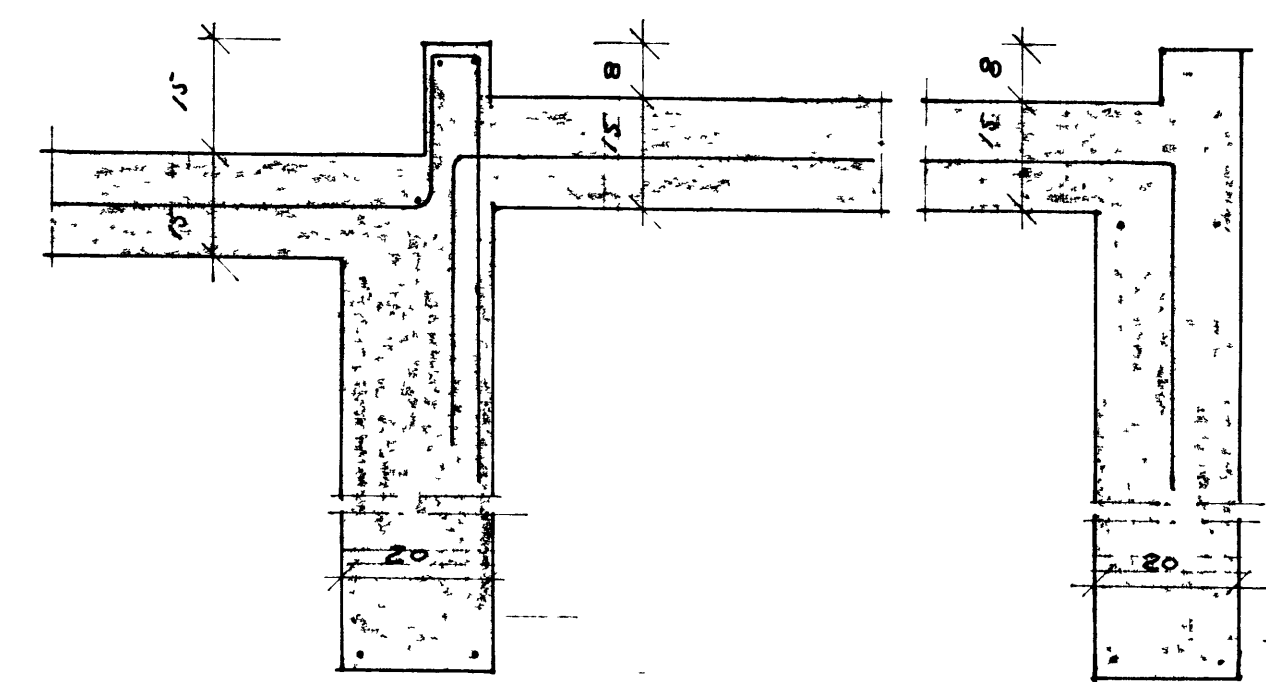

SAMPYKKT | BYGGINGANEFND  
 8-6-84  
 BYGGINGAHLUTSUD | VESTMANNABYUM  
*Jallur Magnússon*

SNID A-A 1/10

SNID B-B 1/10

SNID C-C 1/10

SNID C-C 1/10

SKVEINGAR  
 STEYPUGADI S20  
 STALGADI KA0 MERT K  
 JARNAGRIID I STEIUSTEYPTUM FLOTUM  
 A JOBÐU - KB 1/2 25 CM I HIDEI ROTU  
 VELSIPA SCAL FLOTURNAE  
 ÖLL NANAER MAL SKAL TACA  
 A STADNUM-  
 ÖLL ÖNEFND MÁL 224 CM