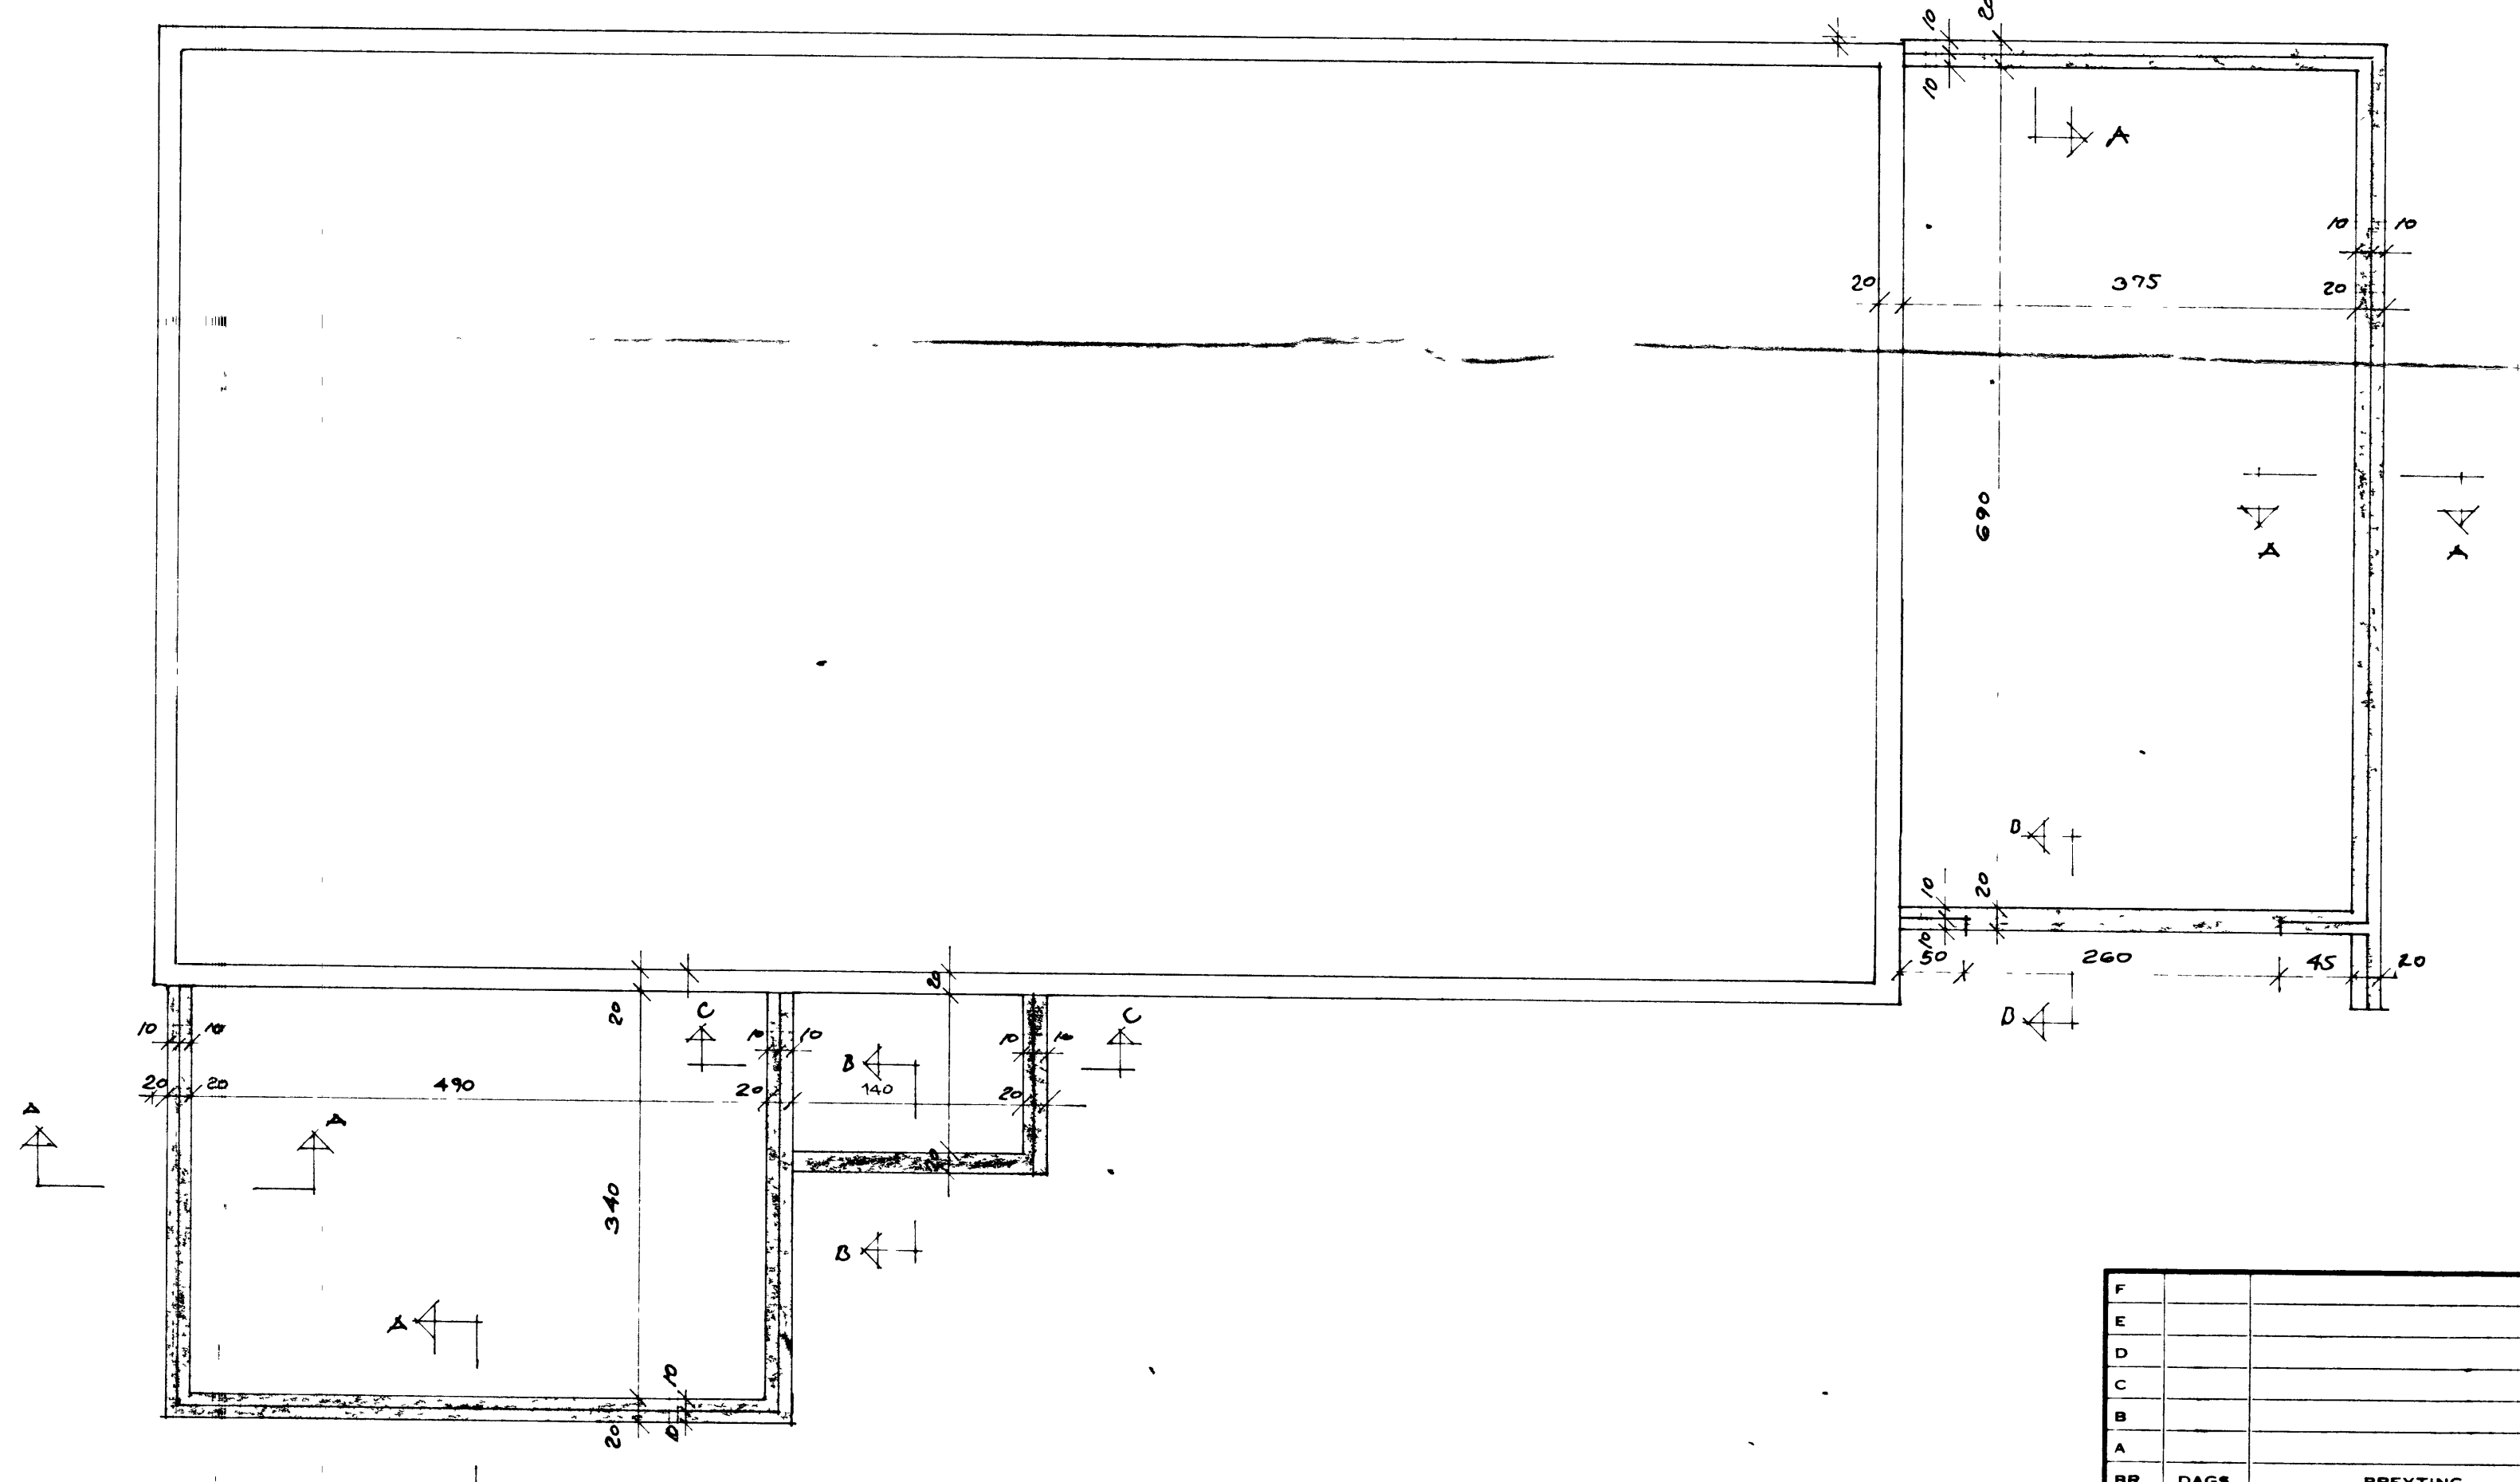

SAMPYKKT | BYGGINGANEFND  
 8-6-84  
 BYGGINGAHLUTSUD | VESTMANNABYUM  
*Jallur Magnússon*

SNID A-A 1/10

SNID B-B 1/10

SNID C-C 1/10

SNID C-C 1/10

SKVEINGAR  
 STEYPUGADI S20  
 STALGADI KA0 MERT K  
 JARNAGRIID I STEIUSTEYPTUM FLOTUM  
 A JOBÐU - KB 1/2 25 CM I HIDEI ROTU  
 VELSIPA SCAL FLOTURNAE  
 ÖLL NANAER MAL SKAL TACA  
 A STADNUM-  
 ÖLL ÖNEFND MÁL 224 CM