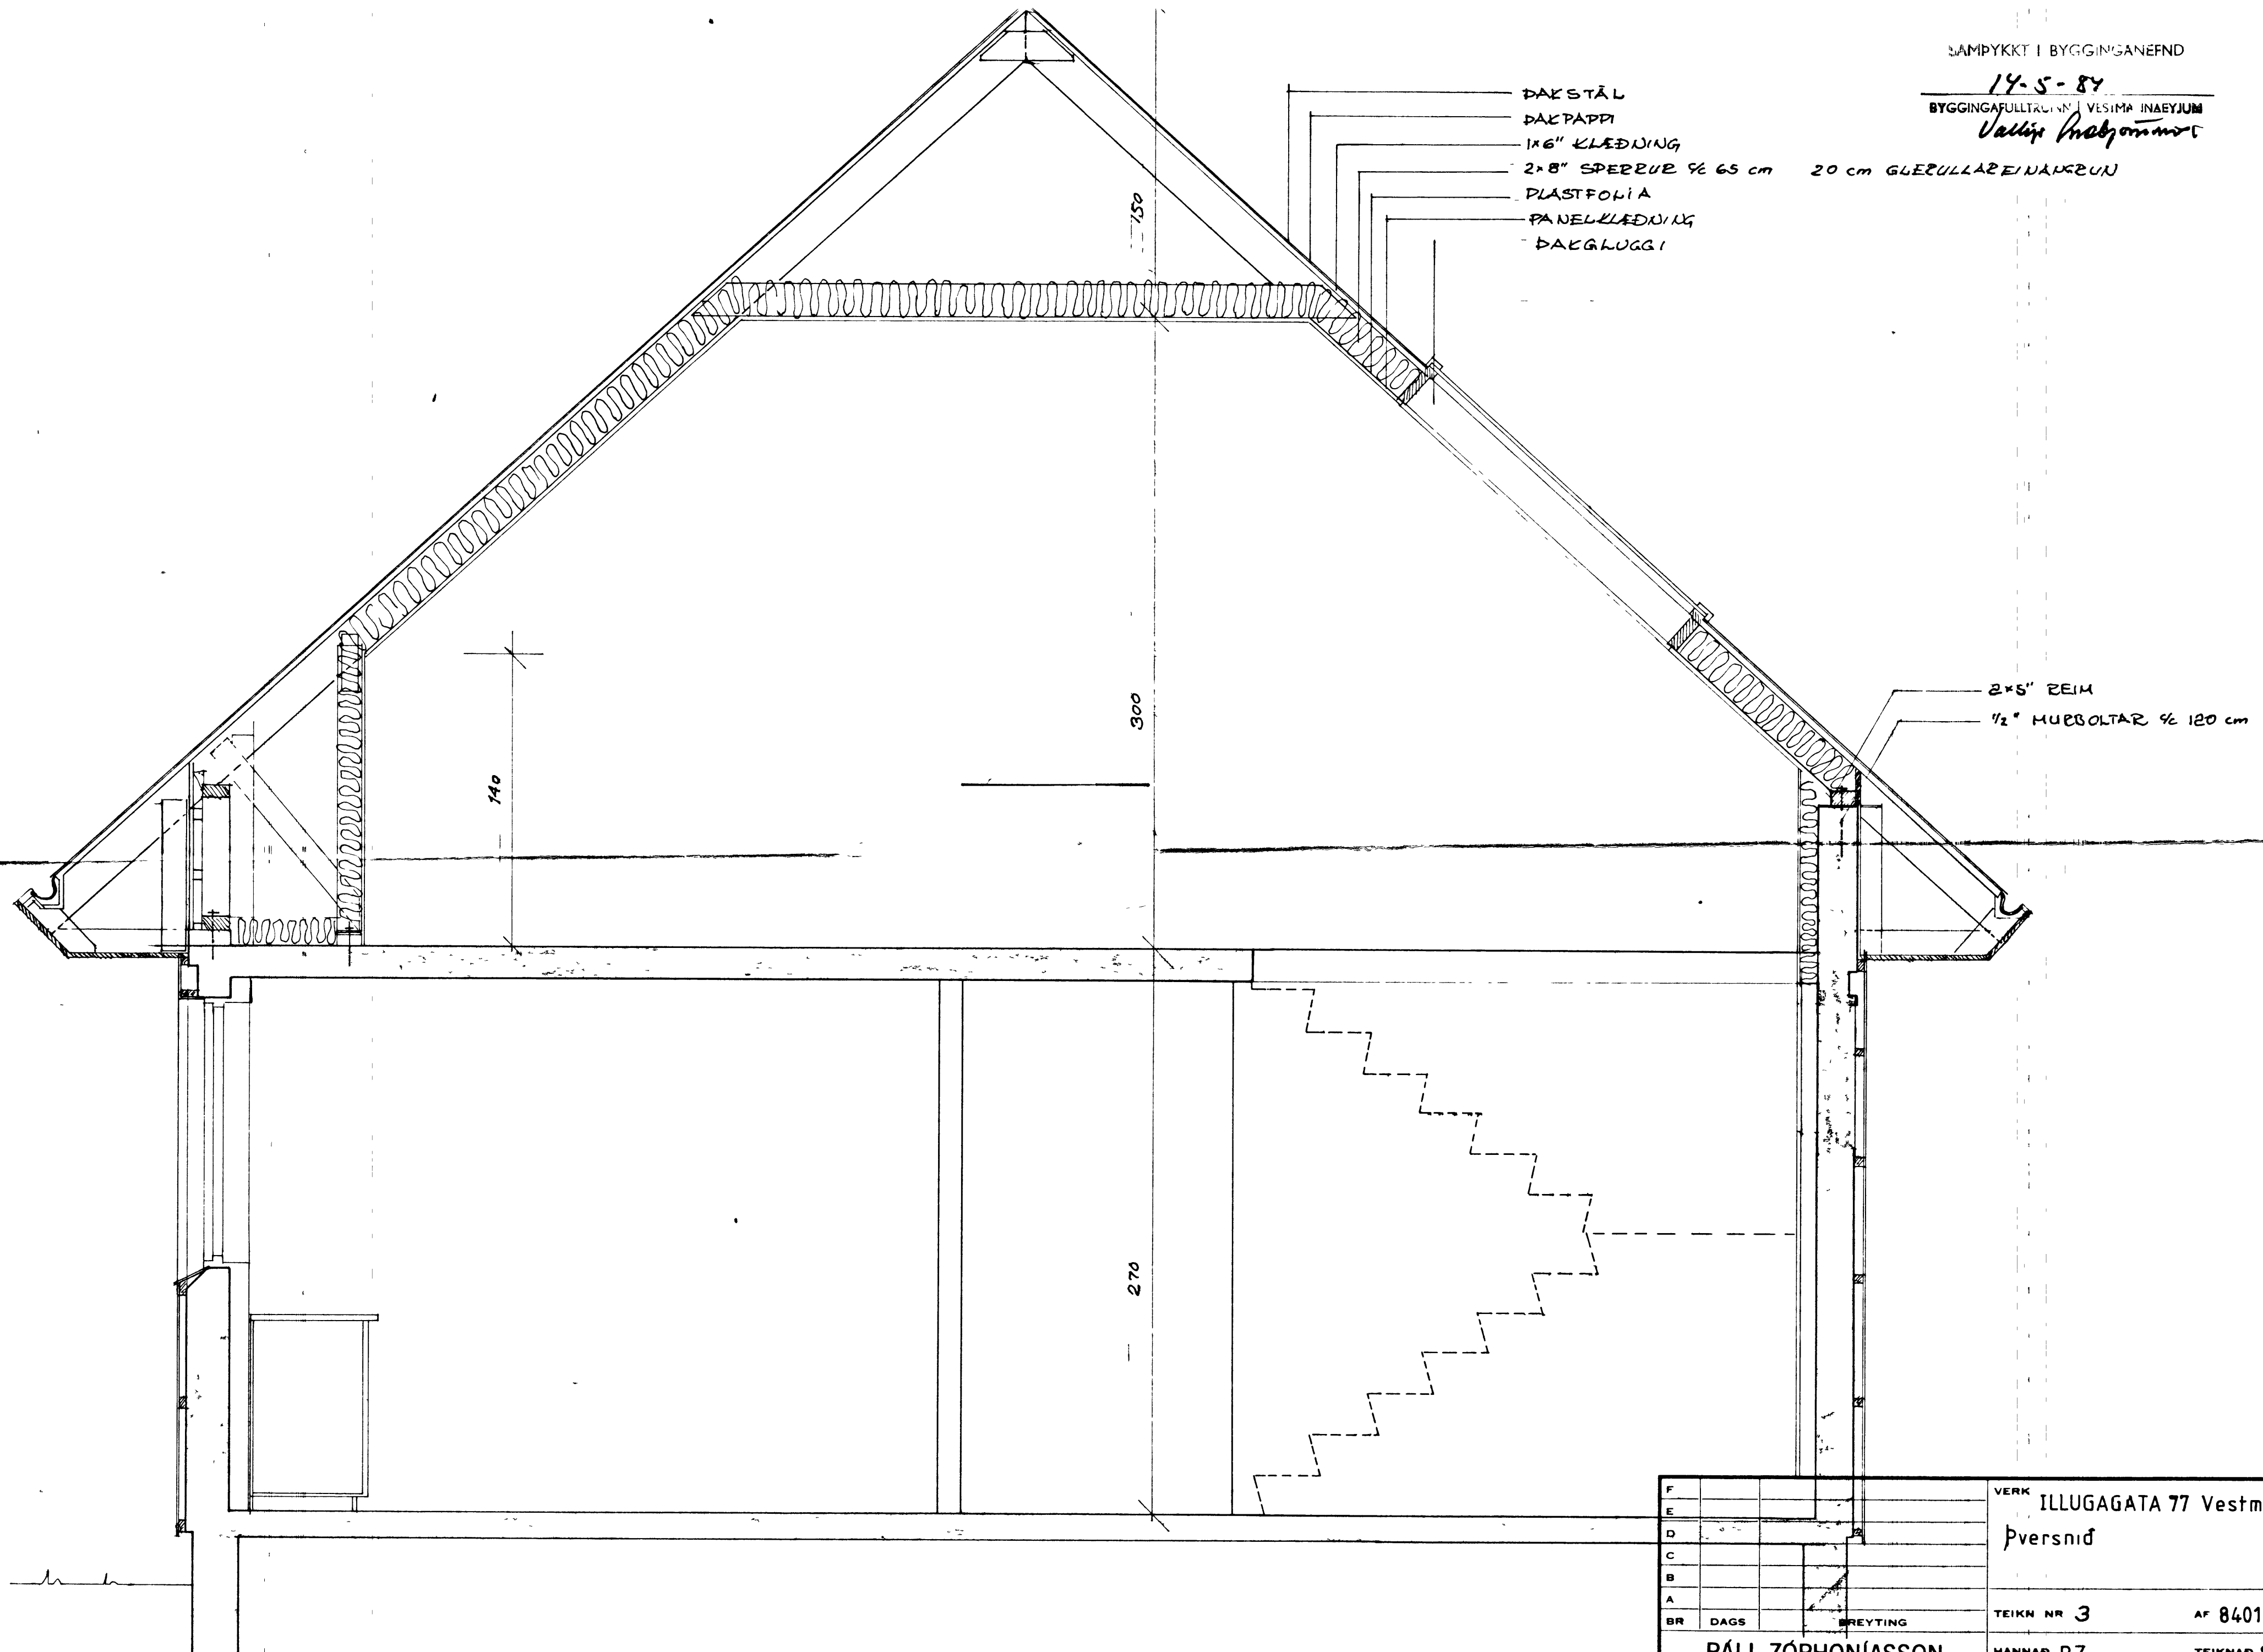

14-5-84

BYGGINGAFULLTRUINN | VESTMANNAEYJUM

Vallir Pabjornsson

- DAKSTÁL
- DAKPAPP
- 1x6" KLÆÐNING
- 2x8" SPERRUR 96 65 cm 20 cm GLEPULLAREI/NAGRUN
- PLASTFOLIA
- PANELKLÆÐNING
- DAKGLUGGI

- 2x5" BEIM
- 1/2" MURBOLTAR 96 120 cm

F				VERK	ILLUGAGATA 77 Vestmannaeyjum
E				pversnið	
D					
C					
B					
A					
BR	DAGS		BREYTING	TEIKN NR 3	AF 8401
PÁLL ZÓPHONIÁSSON				HANNAÐ PZ	TEIKNAD SS
BYGGINGATÆKNIFRÆÐINGUR				KVARDI 120	