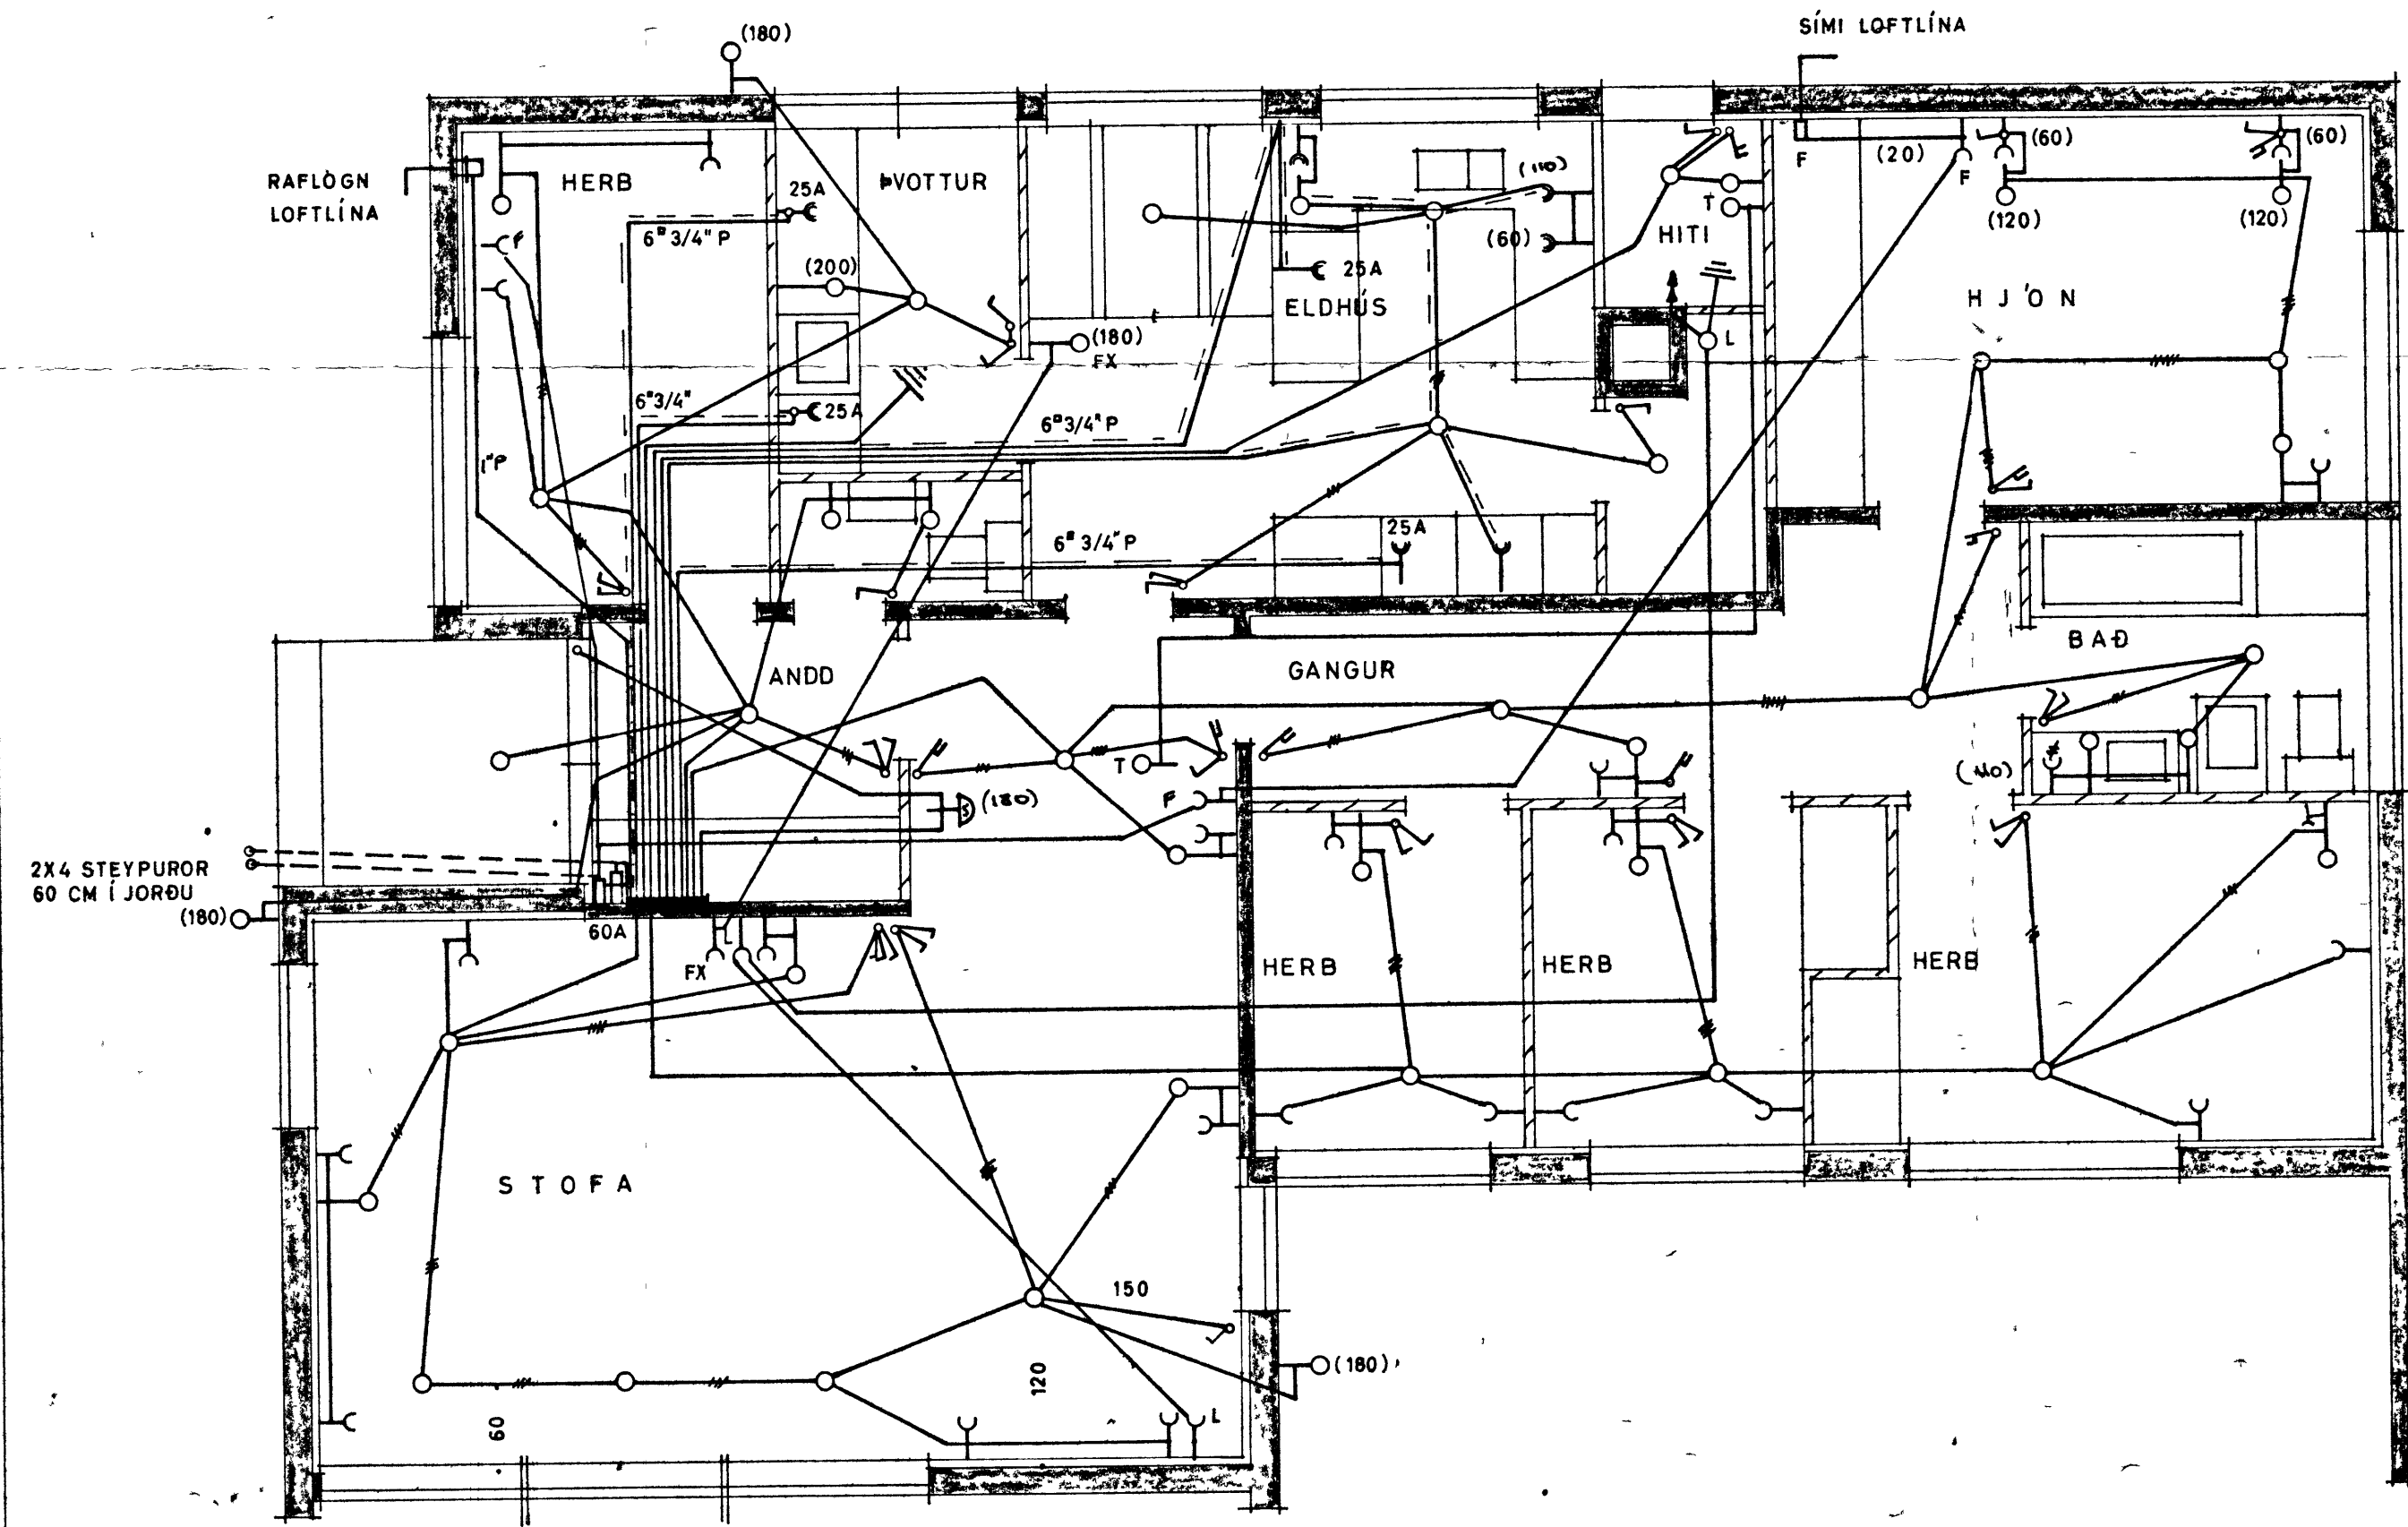

M=1 100

SKÝRINGAR

- 1 ROFAR 110 CM FRÁ GOLFI
- 2 TFENGLAR 20 " " " NEMA
- 3 " 110 " " " FYRIR ELDHÚSBORDI Í ÞVOTTI
- 4 " 70 " " " FYRIR HELLUR, BAKAROFN, UNDIR TÆKJUM
- (SJÁ INNRETTINGA TEIKN)
- 5 VEGGLJÓŚ 165 " " " NEMA ANNAD SÉ SYNT Í SVIGUM
- 6 " 135 " " " HITALIDI T
- 7 " 20 " " " LOFTNET I, HÁTALARI FX
- 8 " 20 " " " SÍMI F TENGLADÓŚIR
- 9 " 110 " " " RAKVÉLATENGILL
- 10 VARKASSI NR 113 FRÁ JBP EDA SAMSVARANDI