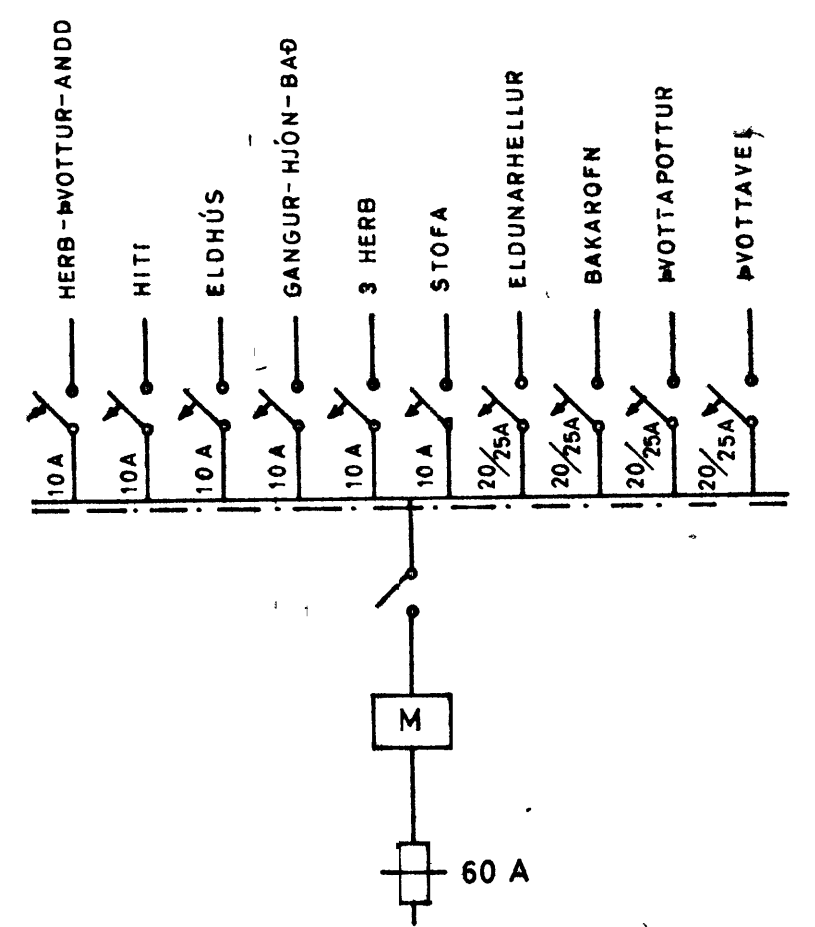

M=1 100

SKÝRINGAR

- 1 ROFAR 110 CM FRÁ GOLFI
- 2 TFENGLAR 20 " " " NEMA
- 3 " 110 " " " FYRIR ELDHÚSBORDI Í ÞVOTTI
- 4 " 70 " " " FYRIR HELLUR, BAKAROFN, UNDIR TÆKJUM
- (SJÁ INNRETTINGA TEIKN)
- 5 VEGGLJÓŚ 165 " " " NEMA ANNAD SÉ SYNT Í SVIGUM
- 6 " 135 " " " HITALIDI T
- 7 " 20 " " " LOFTNET I, HÁTALARI FX
- 8 " 20 " " " SÍMI F TENGLADÓŚIR
- 9 " 110 " " " RAKVÉLATENGILL
- 10 VARKASSI NR 113 FRÁ JBP EDA SAMSVARANDI

ÓLAFUR TÓMASSON VERKFR.		
HÚSNÆÐISMÁLASTOFNUN RÍKISINS		
EINBÝLISHÚS		VERK NR 83
RAFLOGN	M=1 50	BLAÐ 1 AF 1
MARZ 1966	AM <i>[Signature]</i>	NR. 379-1