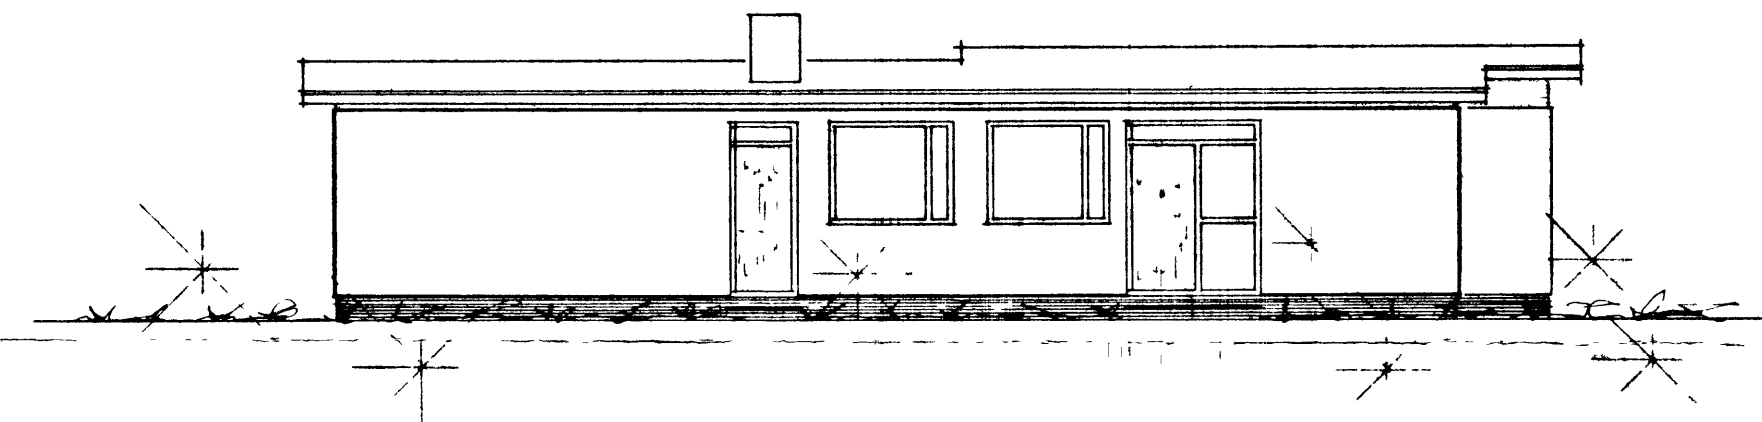

SNEIÐING

BRÚTTÓ FLATARMÁL HÚSS = 135,90 m²
 NETTÓ FLATARMÁL HÚSS = 120,00 m²

ATH. VEGGIR UMHVERFIS HITAKLEFA SKULU GERDIR
 STEINI OG MÚRHÚÐADIR Í HÓLF OG GÓLF.

HÚSNÆÐISMÁLASTOFNUN RÍKISINS	
GRUNNMYND, ÚTLIT OG SNEIÐING MÁL 1:100	EINBYLISH VERK 83 BLAÐ NR 1 FEBR. 196