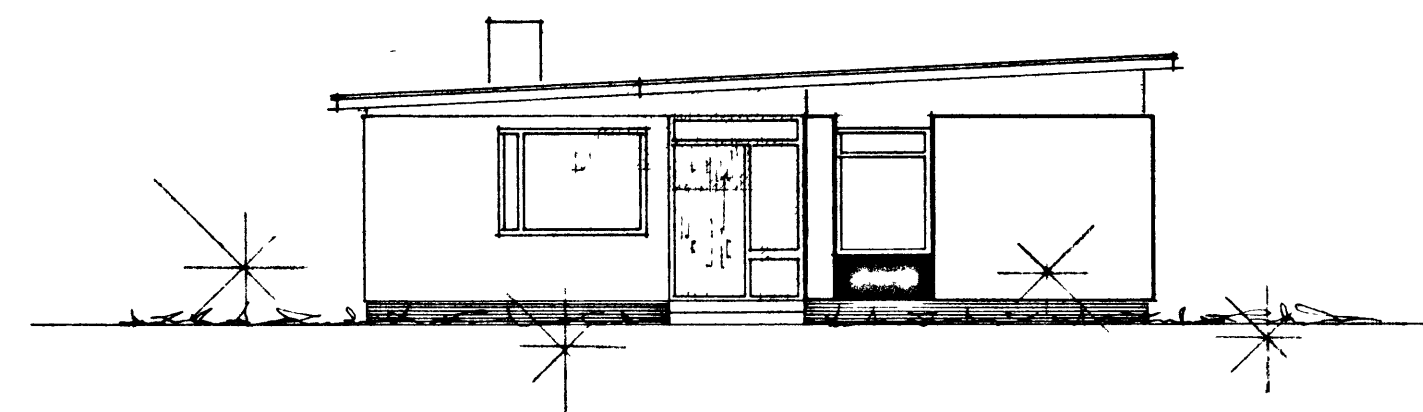

SNEIÐING

BRÚTTÓ FLATARMÁL HÚSS = 135,90 m²
 NETTÓ FLATARMÁL HÚSS = 120,00 m²

ATH. VEGGIR UMHVERFIS HITAKLEFA SKULU GERDIR
 STEINI OG MÚRHÚÐADIR Í HÓLF OG GÓLF.

HÚSNÆÐISMÁLASTOFNUN RÍKISINS	
GRUNNMYND, ÚTLIT OG SNEIÐING MÁL 1:100	EINBYLISH VERK 83 BLAÐ NR 1 FEBR. 196