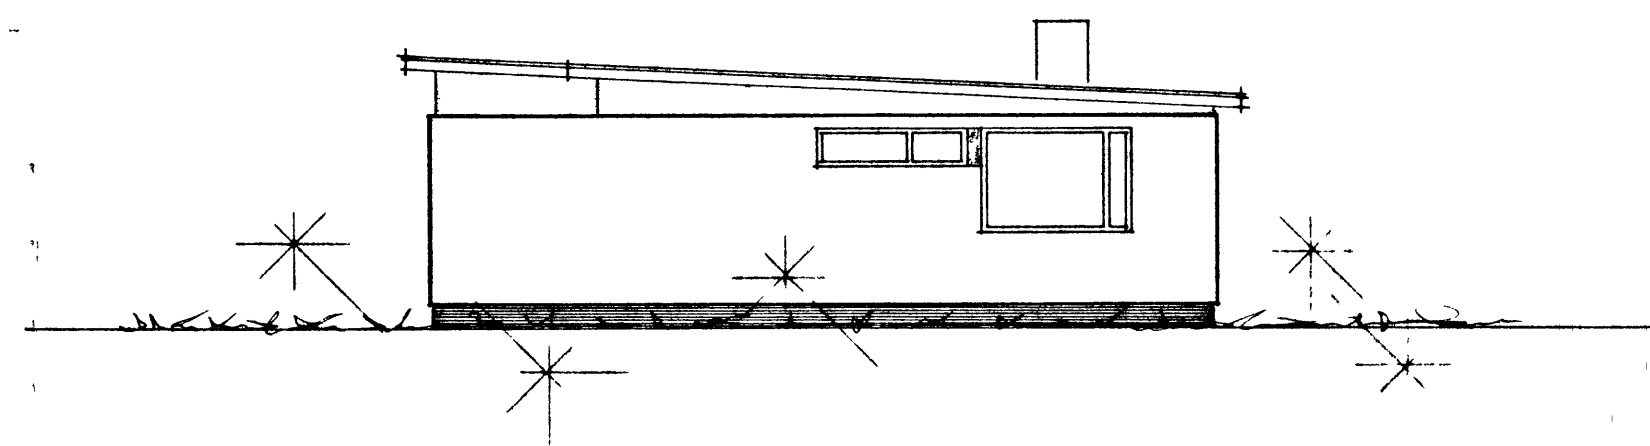

SNEIÐING

BRÚTTÓ FLATARMÁL HÚSS = 135,90 m²
 NETTÓ FLATARMÁL HÚSS = 120,00 m²

ATH. VEGGIR UMHVERFIS HITAKLEFA SKULU GERDIR
 STEINI OG MÚRHÚÐADIR Í HÓLF OG GÓLF.

HÚSNÆÐISMÁLASTOFNUN RÍKISINS	
GRUNNMYND, ÚTLIT OG SNEIÐING MÁL 1:100	EINBYLISH VERK 83 BLAÐ NR 1 FEBR. 196