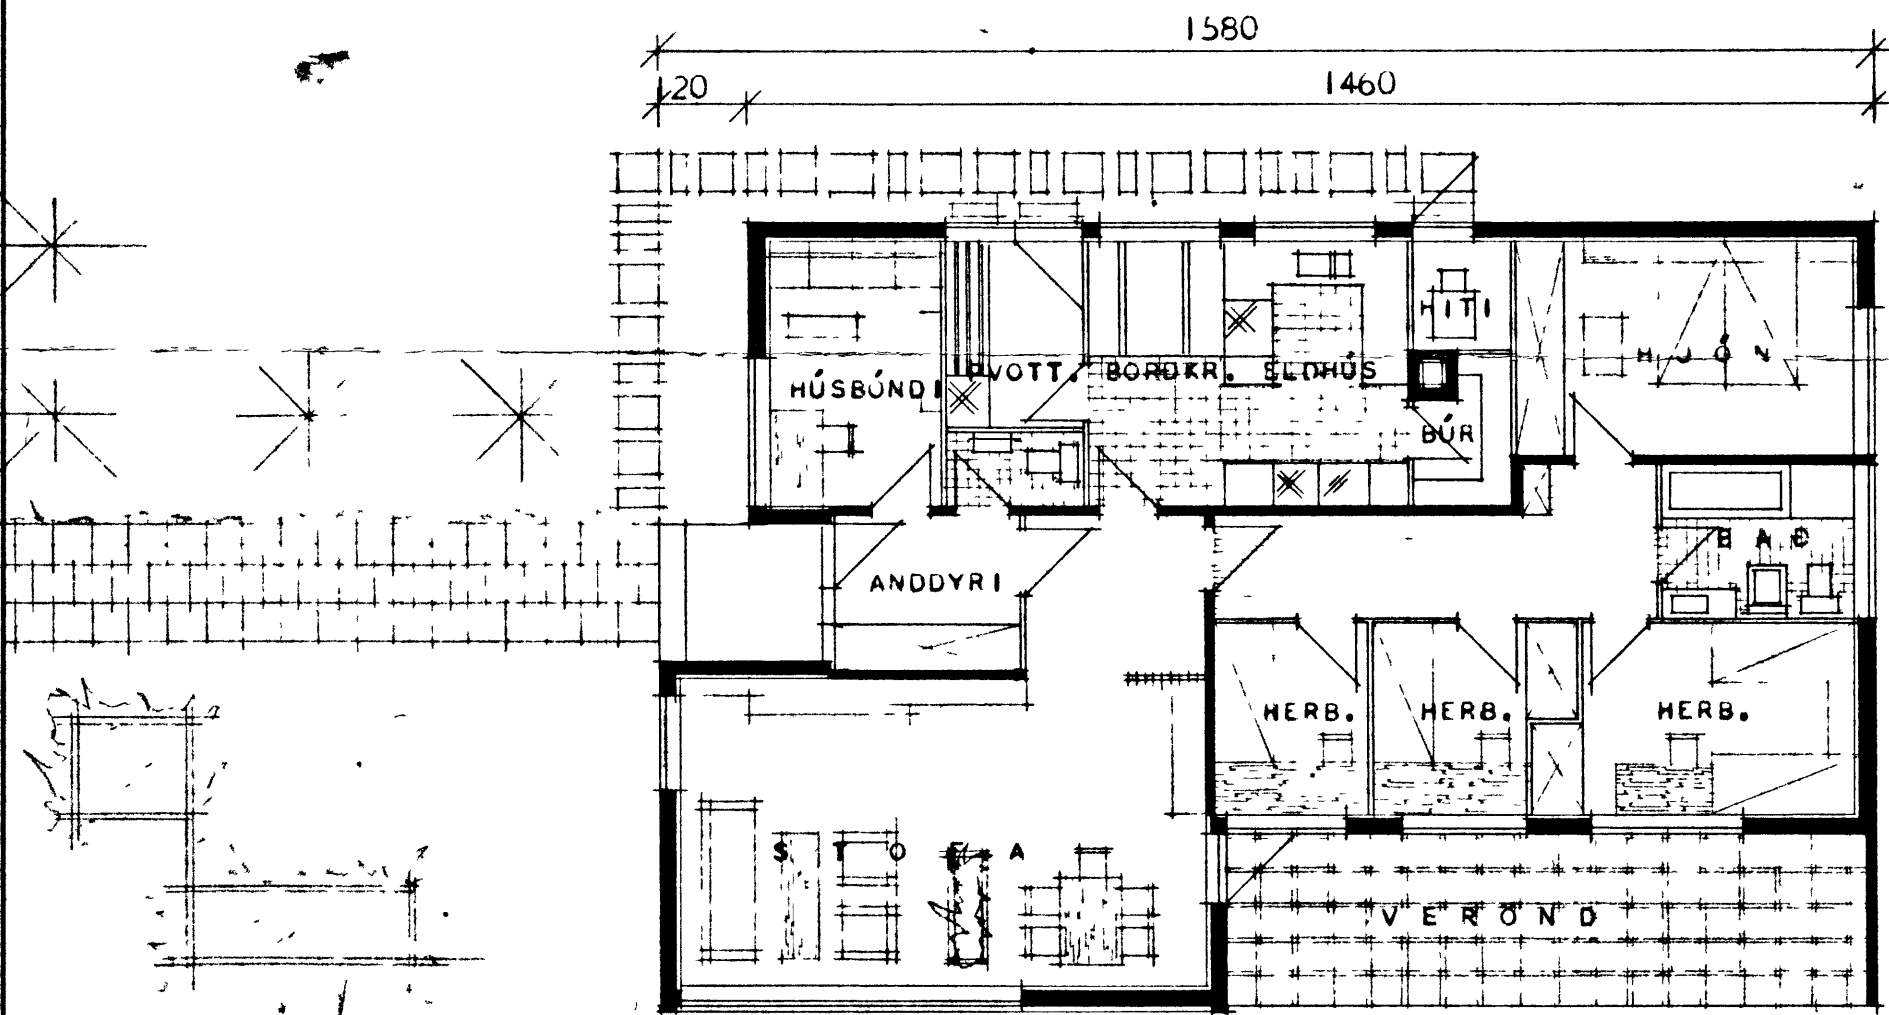

SNEIÐING

BRÚTTÓ FLATARMÁL HÚSS = 135,90 m²
 NETTÓ FLATARMÁL HÚSS = 120,00 m²

ATH. VEGGIR UMHVERFIS HITAKLEFA SKULU GERDIR
 STEINI OG MÚRHÚÐADIR Í HÓLF OG GÓLF.

HÚSNÆÐISMÁLASTOFNUN RÍKISINS	
GRUNNMYND, ÚTLIT OG SNEIÐING MÁL 1:100	EINBYLISH VERK 83 BLAÐ NR 1 FEBR. 196