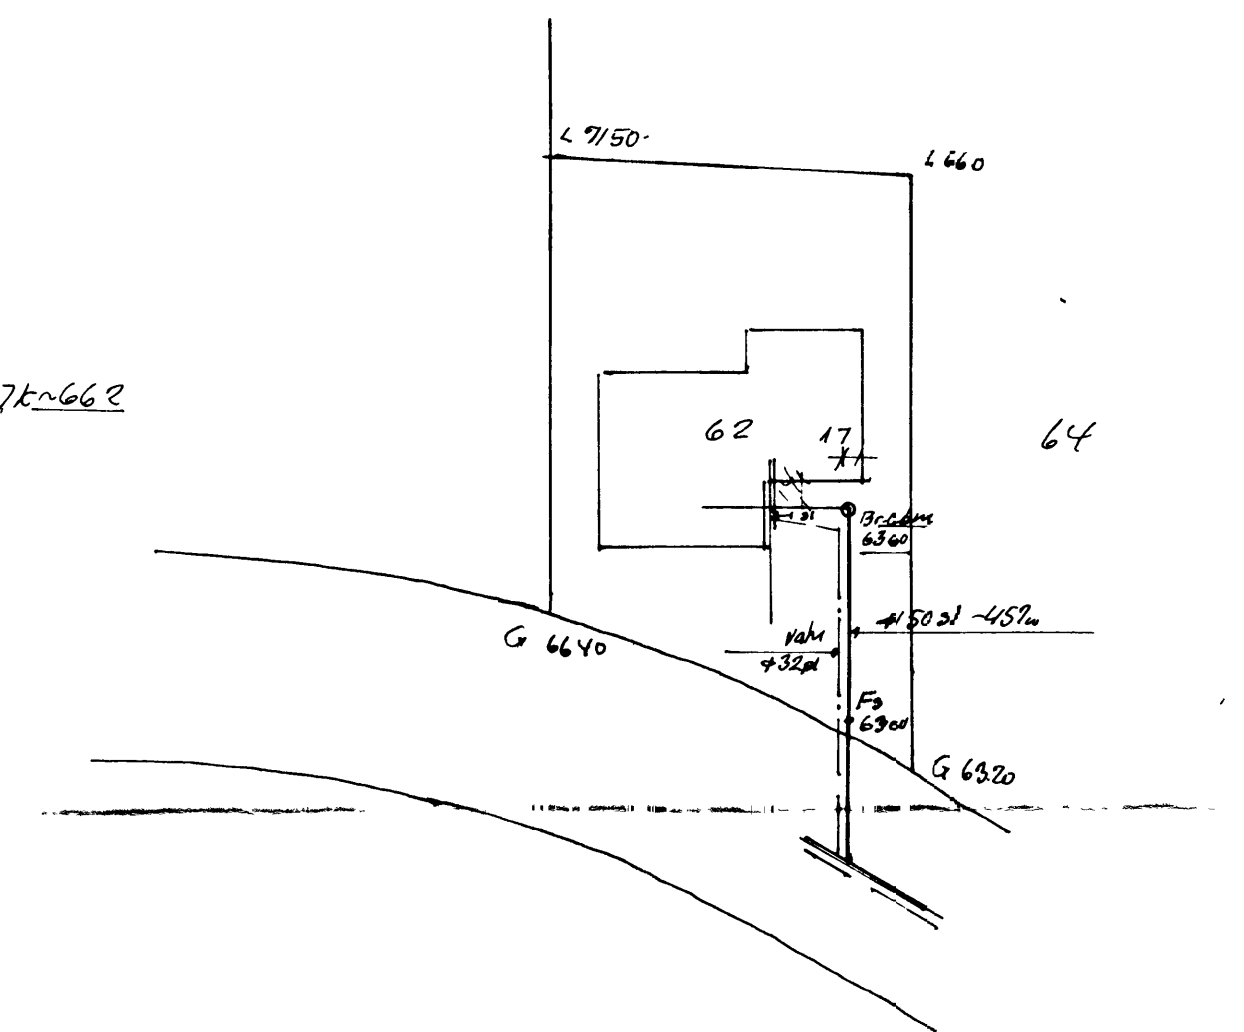

SAMPYKKT I BYGGINN
 11-4-80
 BYGGINGAFLITRINN I VESTMANNAEYJUM
 Jón Þórhelms

Afstoðumynd 1500

JK 662

Efni og frágangur lagna fylgja í öllu reglum um skolo og vatnslagnir á Vestmannaeyjakaupstað
 NB SKU TUKIN KY SVENSS AF HÍMNO ER GK BILSKURS SA SAMI OG HUSS OG SET HAAN FÖU 6500