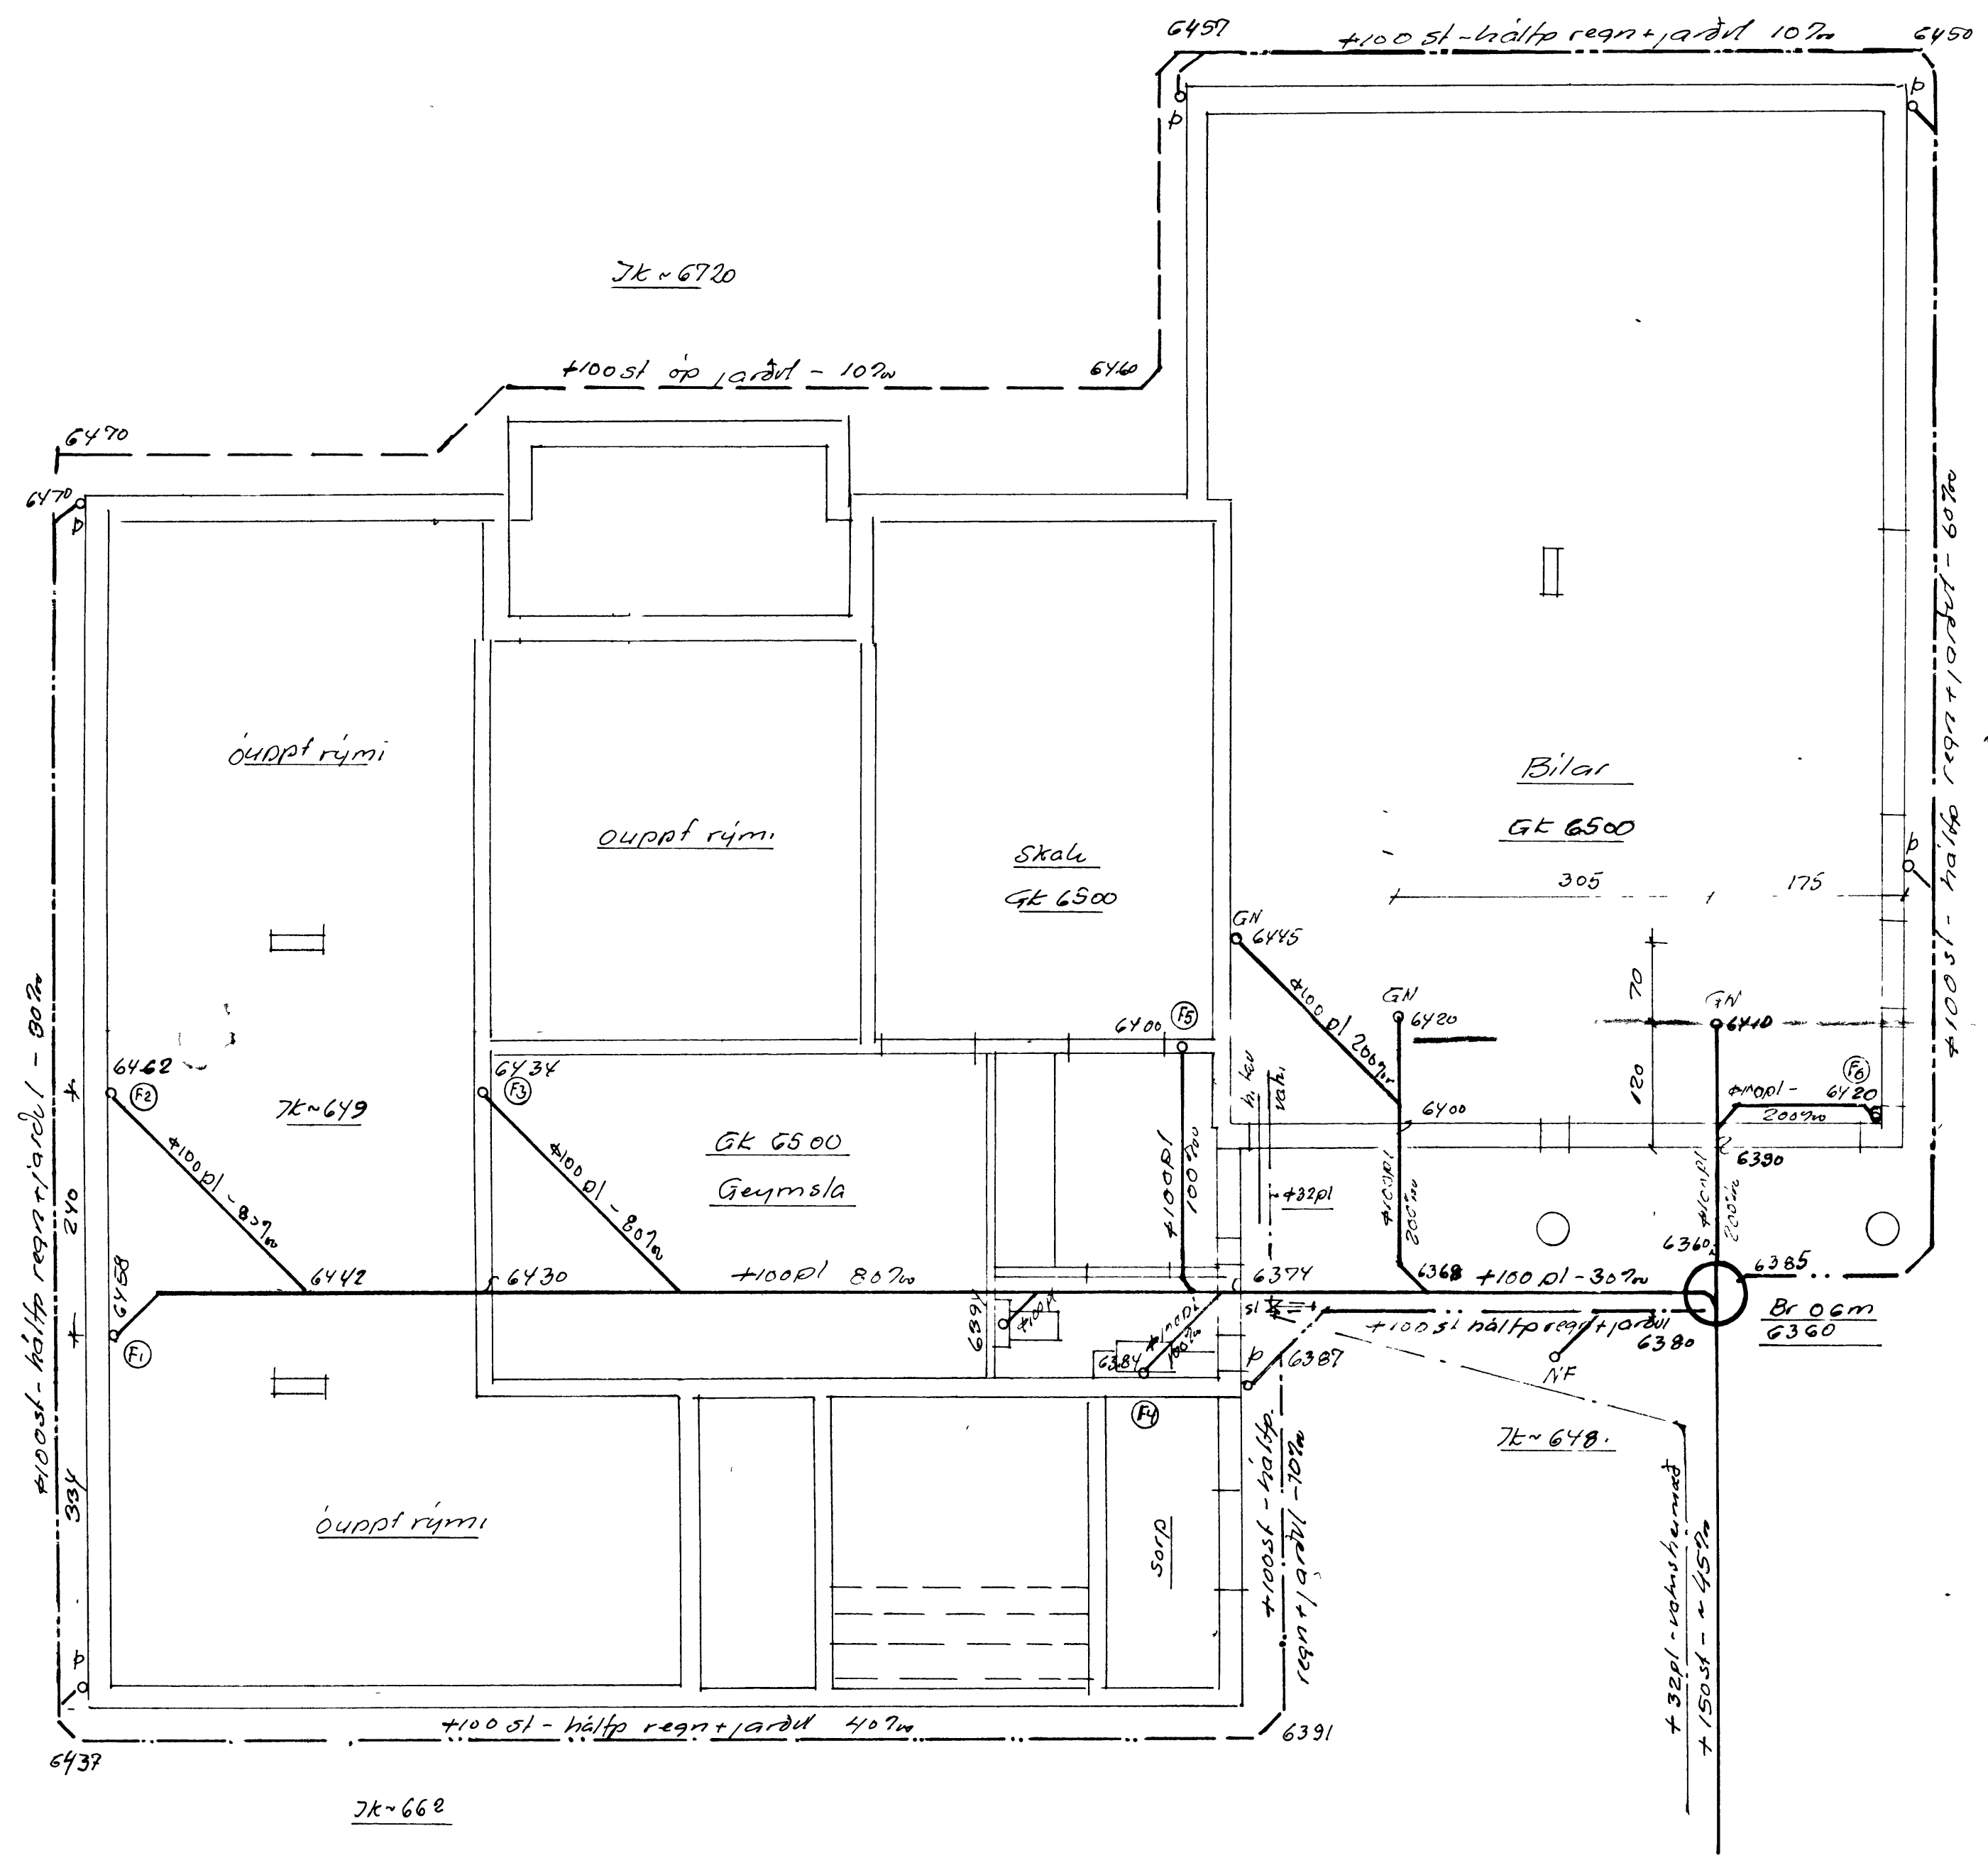

Efni og frágangur lagna fylgja í öllu reglum um skolo og vatnslagnir á Vestmannaeyjakaupstað
NB SKU TUKIN KY SVENSS AF HÍMNO ER GK BILSKURS SA SAMI OG HUSS OG SET HAAN FÖU 6500

JK 672