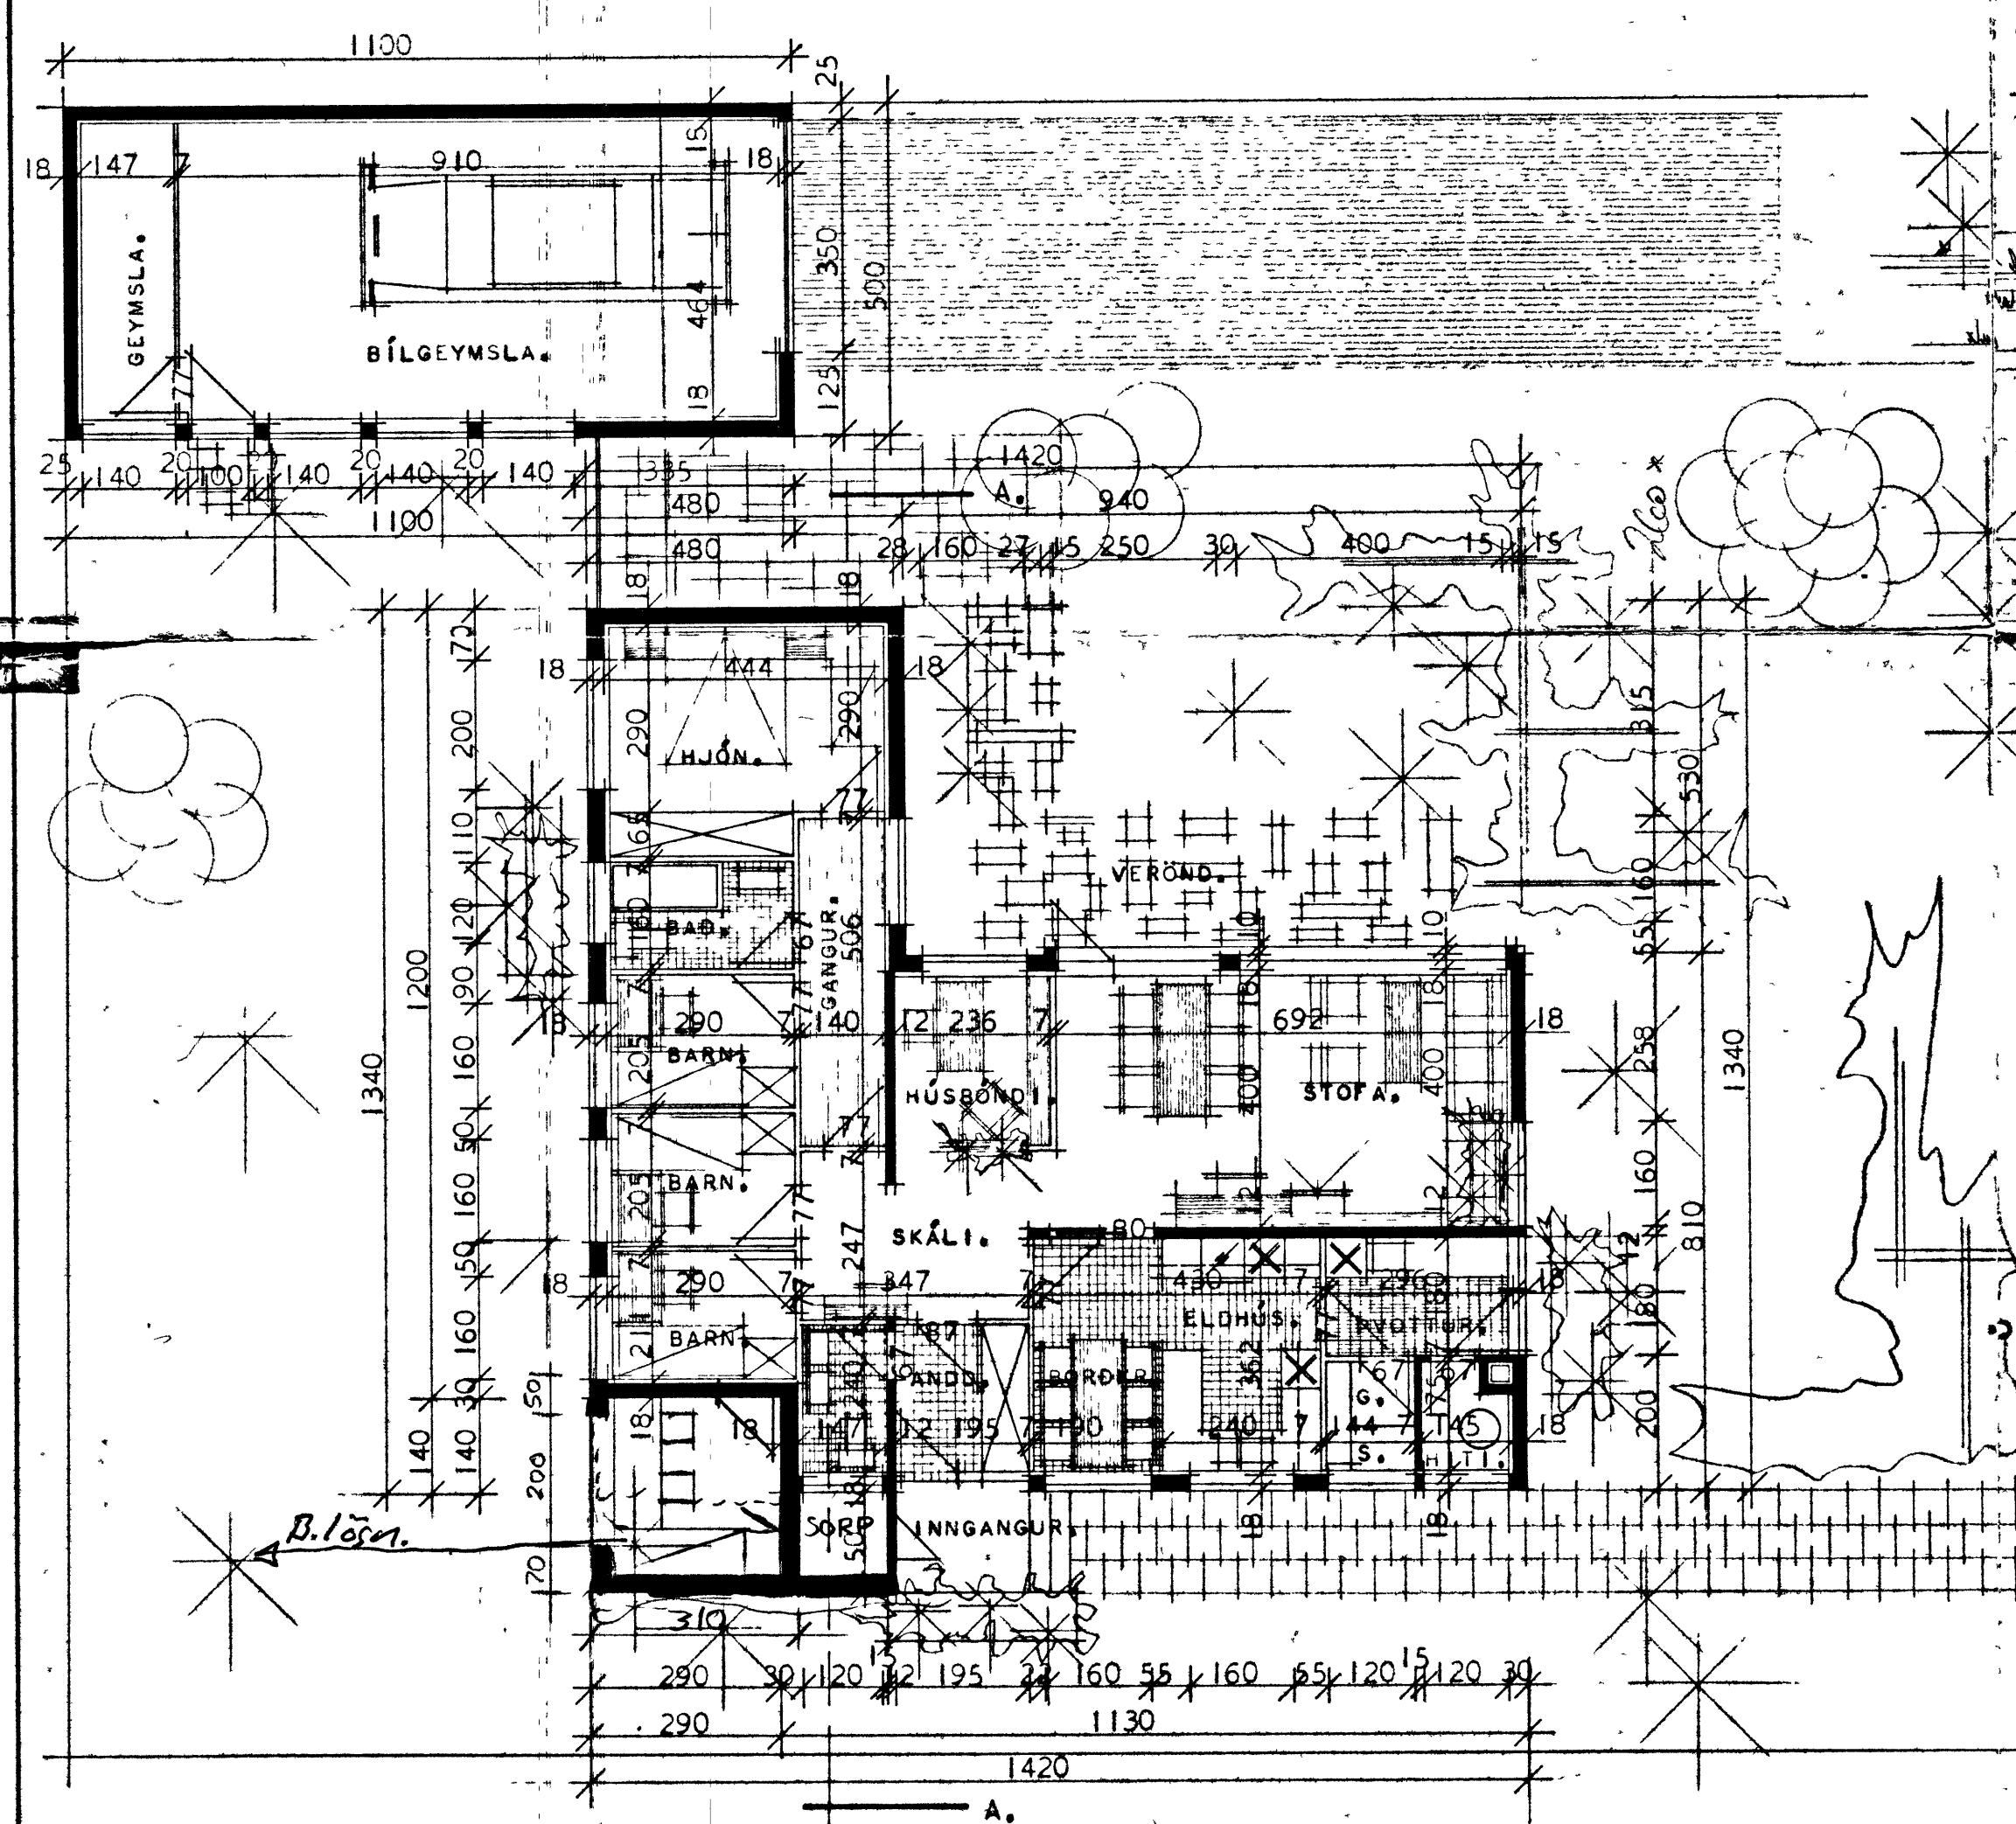

ILLUGAGATA 59.59

VESTMANNAEYJUM.

Ljóstin Vigdís Guðmann

Allugagata Lamykkil 29/5-1968

Tæknudrátt 59

*Flúðum þeim lígum
Minnari fjúru fjúru*

NORDUR.

SNEIDING A -- A.

SNEIDING Í BÍLGEYMSLU.

GRUNNMYND.

AUSTUR.

SUDUR.

VESTUR.

136 m² 44880 m³
55 m² 145 m³

AFSTÖÐUMYND.

NORDUR.