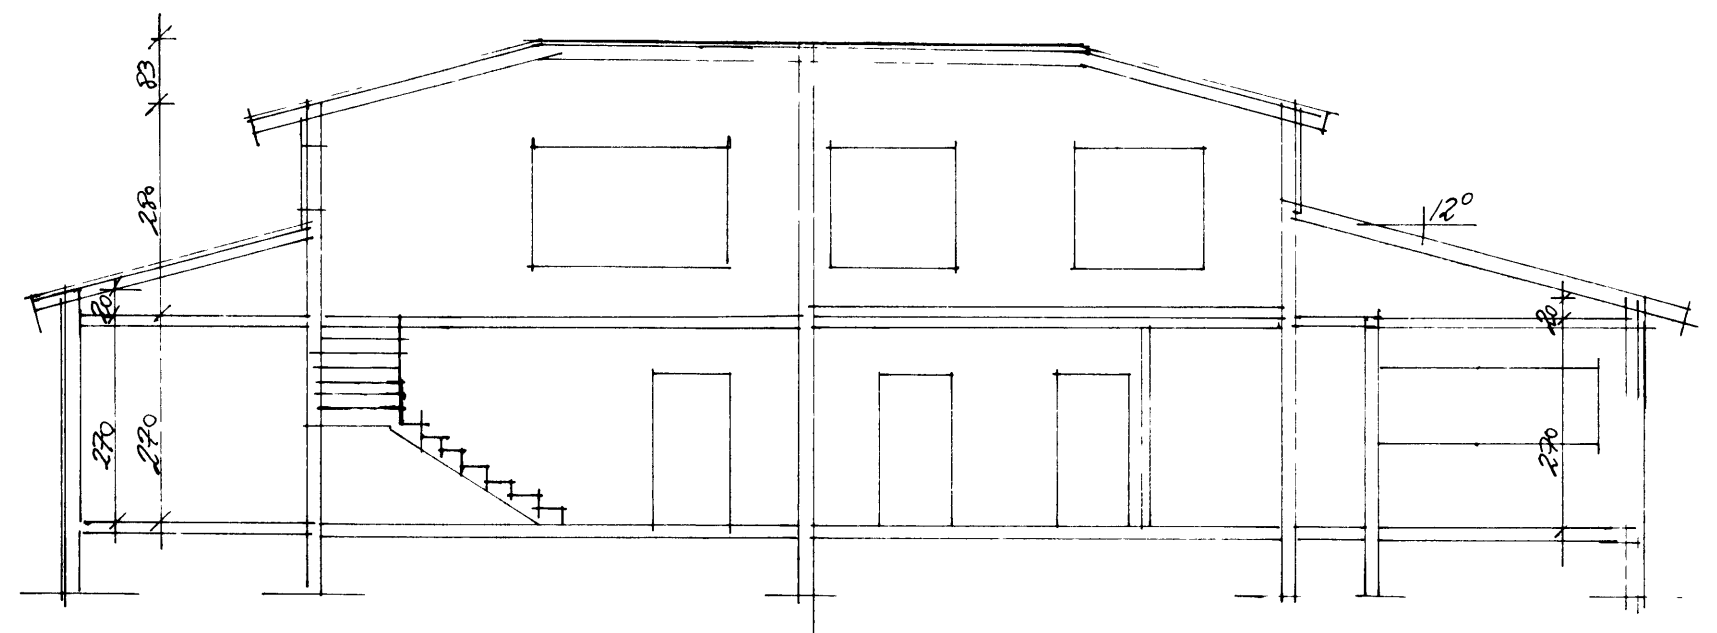

SKAÐRINGAR

A FALD KEMUR AUKLEÐNING FEST MEÐ SKRUFUM PAPPI OG PETTLEIT 25x150mm KLEÐNING A 50x150 SPEÐLIT, SEM ERU STOLADAR MIDUR A STEYPTA PLOTU PLATA EINANGRAD MEÐ 200mm STEINULL UTVEGGIR ERU EINANGRADIR OG MURADIR MEÐ IMUR-MURKERFI GULLGAR ERU UR ÞEYSTAFUAVARÐEL FURU TVOFALT GLER OG OPANLEG FOG UR OREGONE PINE STERDIR. HUISID ER 223m², VIÐYGGING 856 SANTALS 2086m² OG 983m²