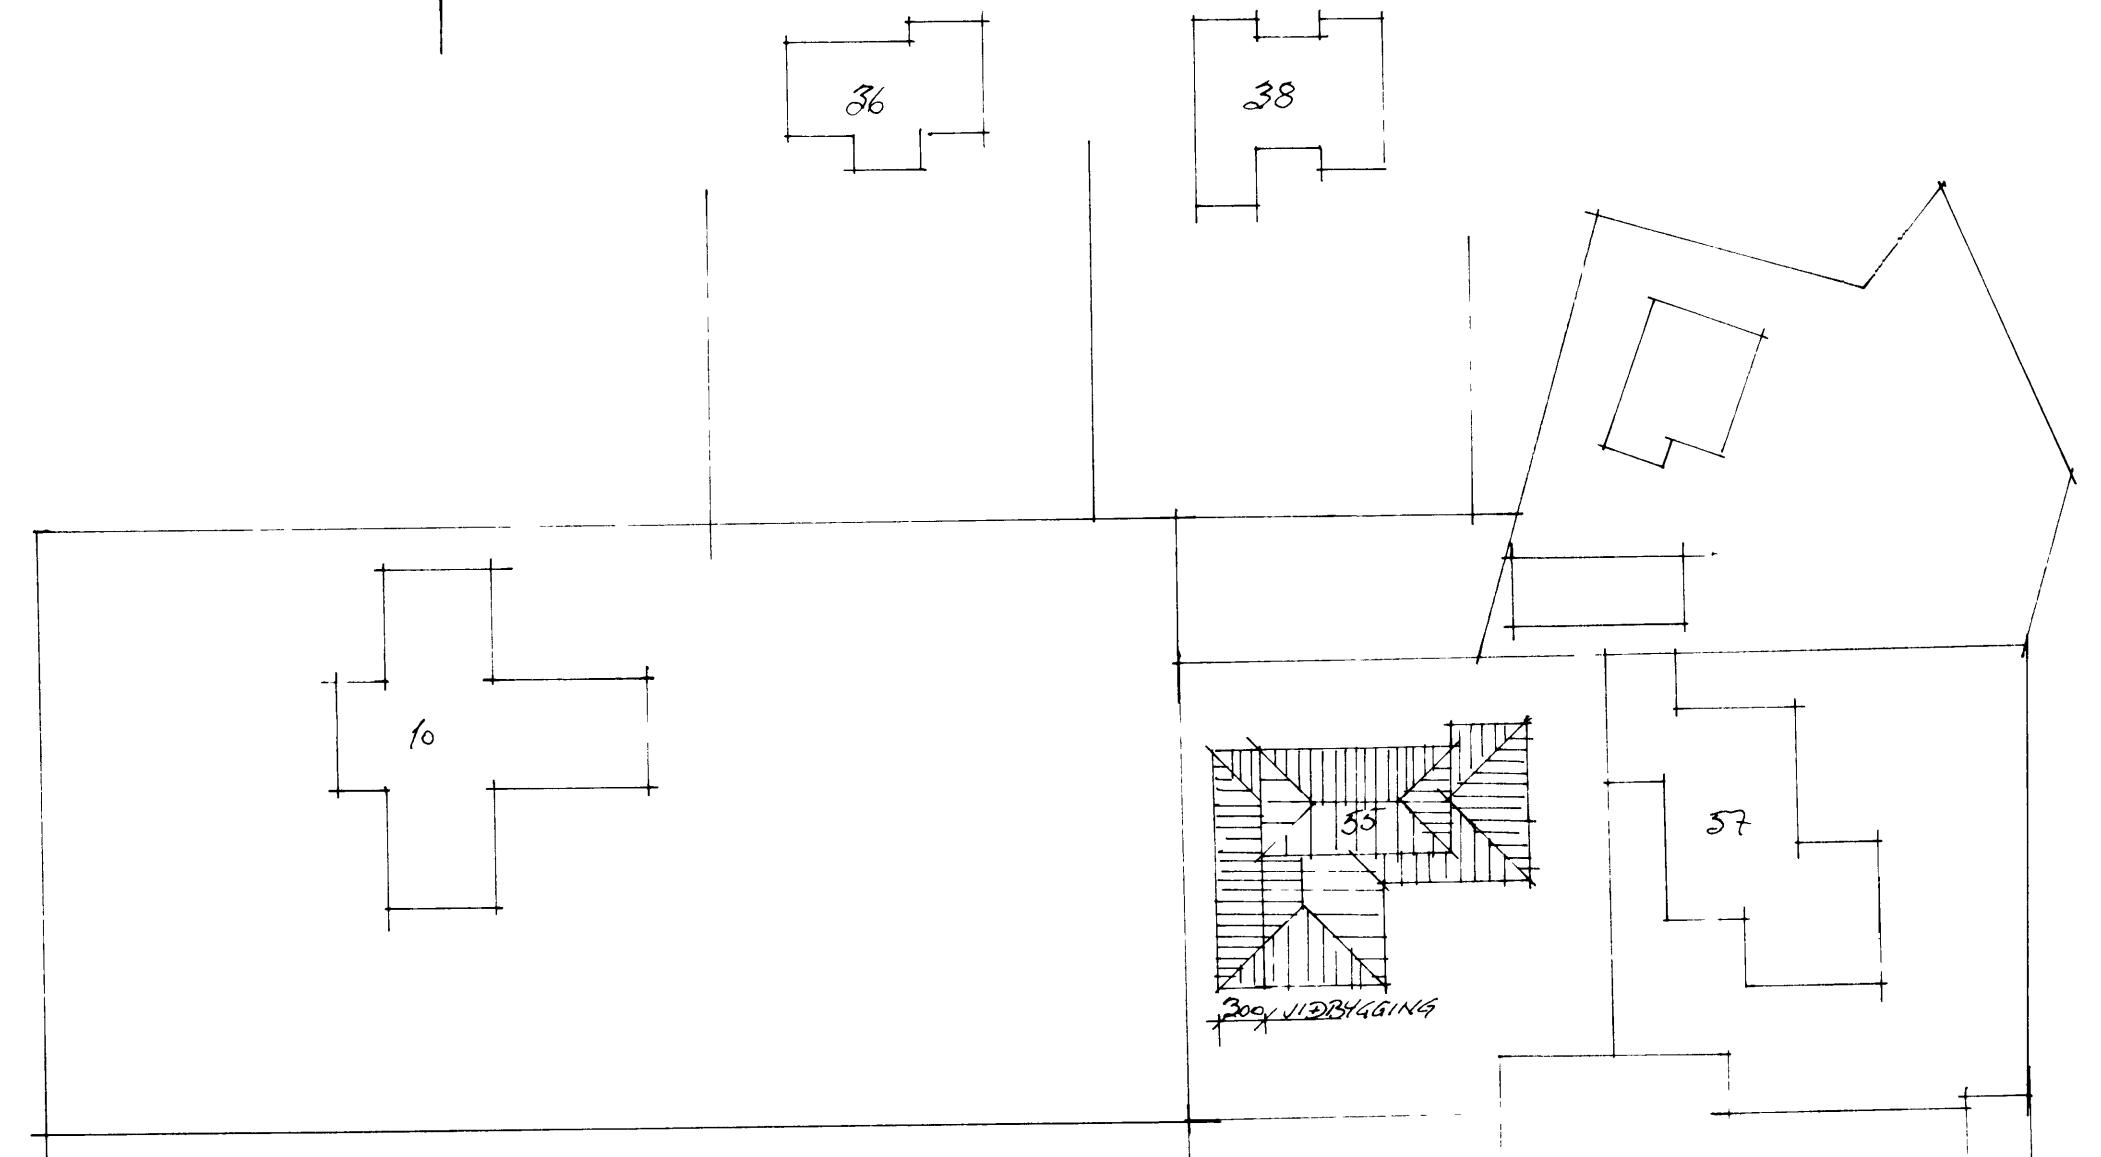

SKAÐRINGAR

A FALD KEMUR AUKLEÐNING FEST MEÐ SKRUFUM PAPPI OG PETTLEIT 25x150mm KLEÐNING A 50x150 SPEÐLIT, SEM ERU STOLADAR MIDUR A STEYPTA PLOTU PLATA EINANGRAD MEÐ 200mm STEINULL UTVEGGIR ERU EINANGRADIR OG MURADIR MEÐ IMUR-MURKERFI GULLGAR ERU UR ÞEYSTAFUAVARÐEL FURU TVOFALT GLER OG OPANLEG FOG UR OREGONE PINE STERDIR. HUISID ER 223m², VIÐYGGING 856 SANTALS 2086m² OG 983m²