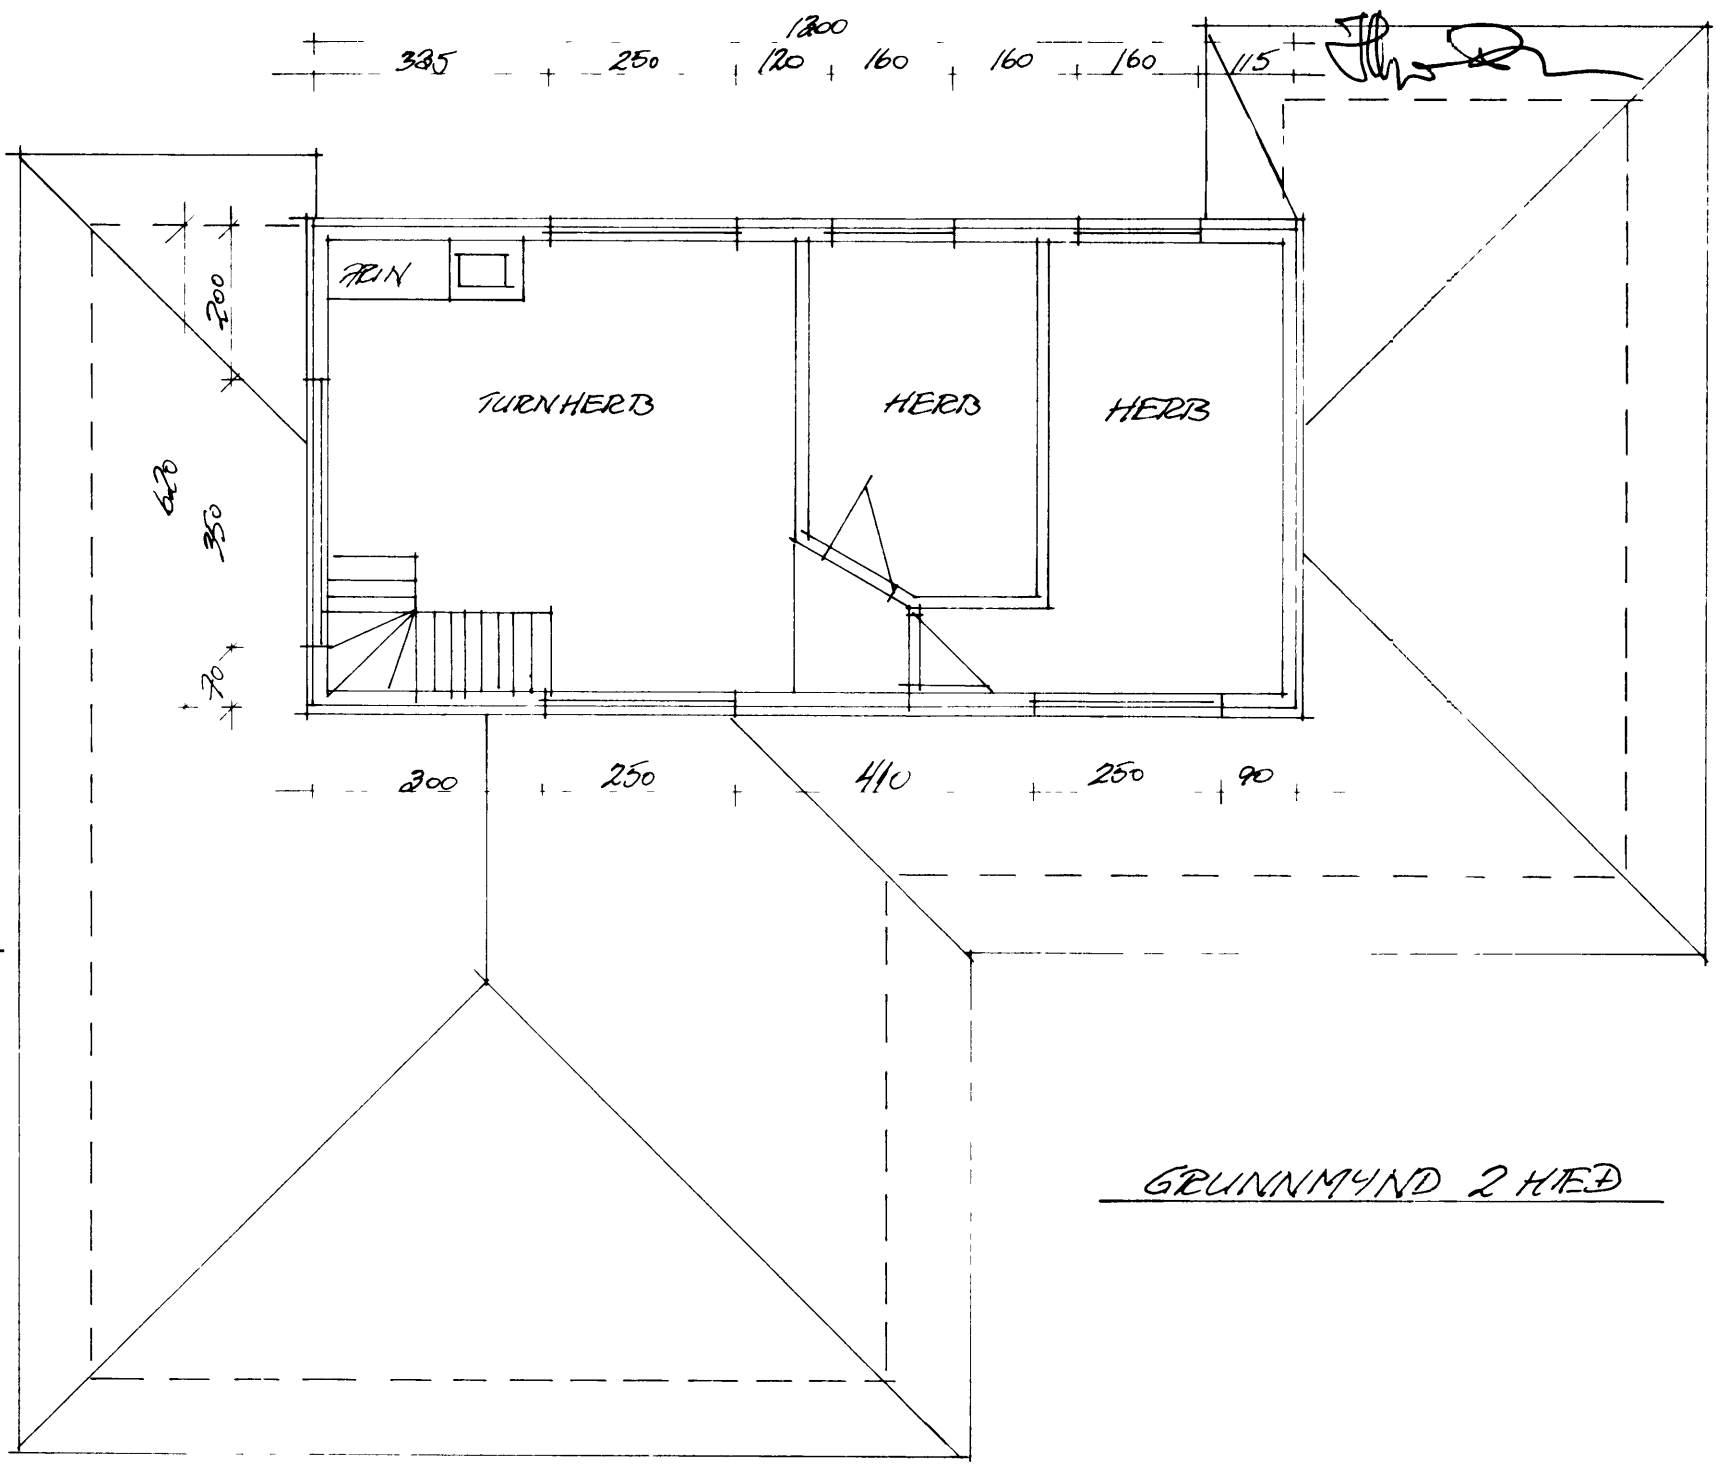

SKAÐRINGAR

A FALD KEMUR AUKLEÐNING FEST MEÐ SKRUFUM PAPPI OG PETTLEIT 25x150mm KLEÐNING A 50x150 SPEÐLIT, SEM ERU STOLADAR MIDUR A STEYPTA PLOTU PLATA EINANGRAD MEÐ 200mm STEINULL UTVEGGIR ERU EINANGRADIR OG MURADIR MEÐ IMUR-MURKERFI GULLGAR ERU UR ÞEYSTAFUAVARÐEL FURU TVOFALT GLER OG OPANLEG FOG UR OREGONE PINE STERDIR. HUISID ER 223m², VIÐYGGING 856 SANTALS 2086m² OG 983m²