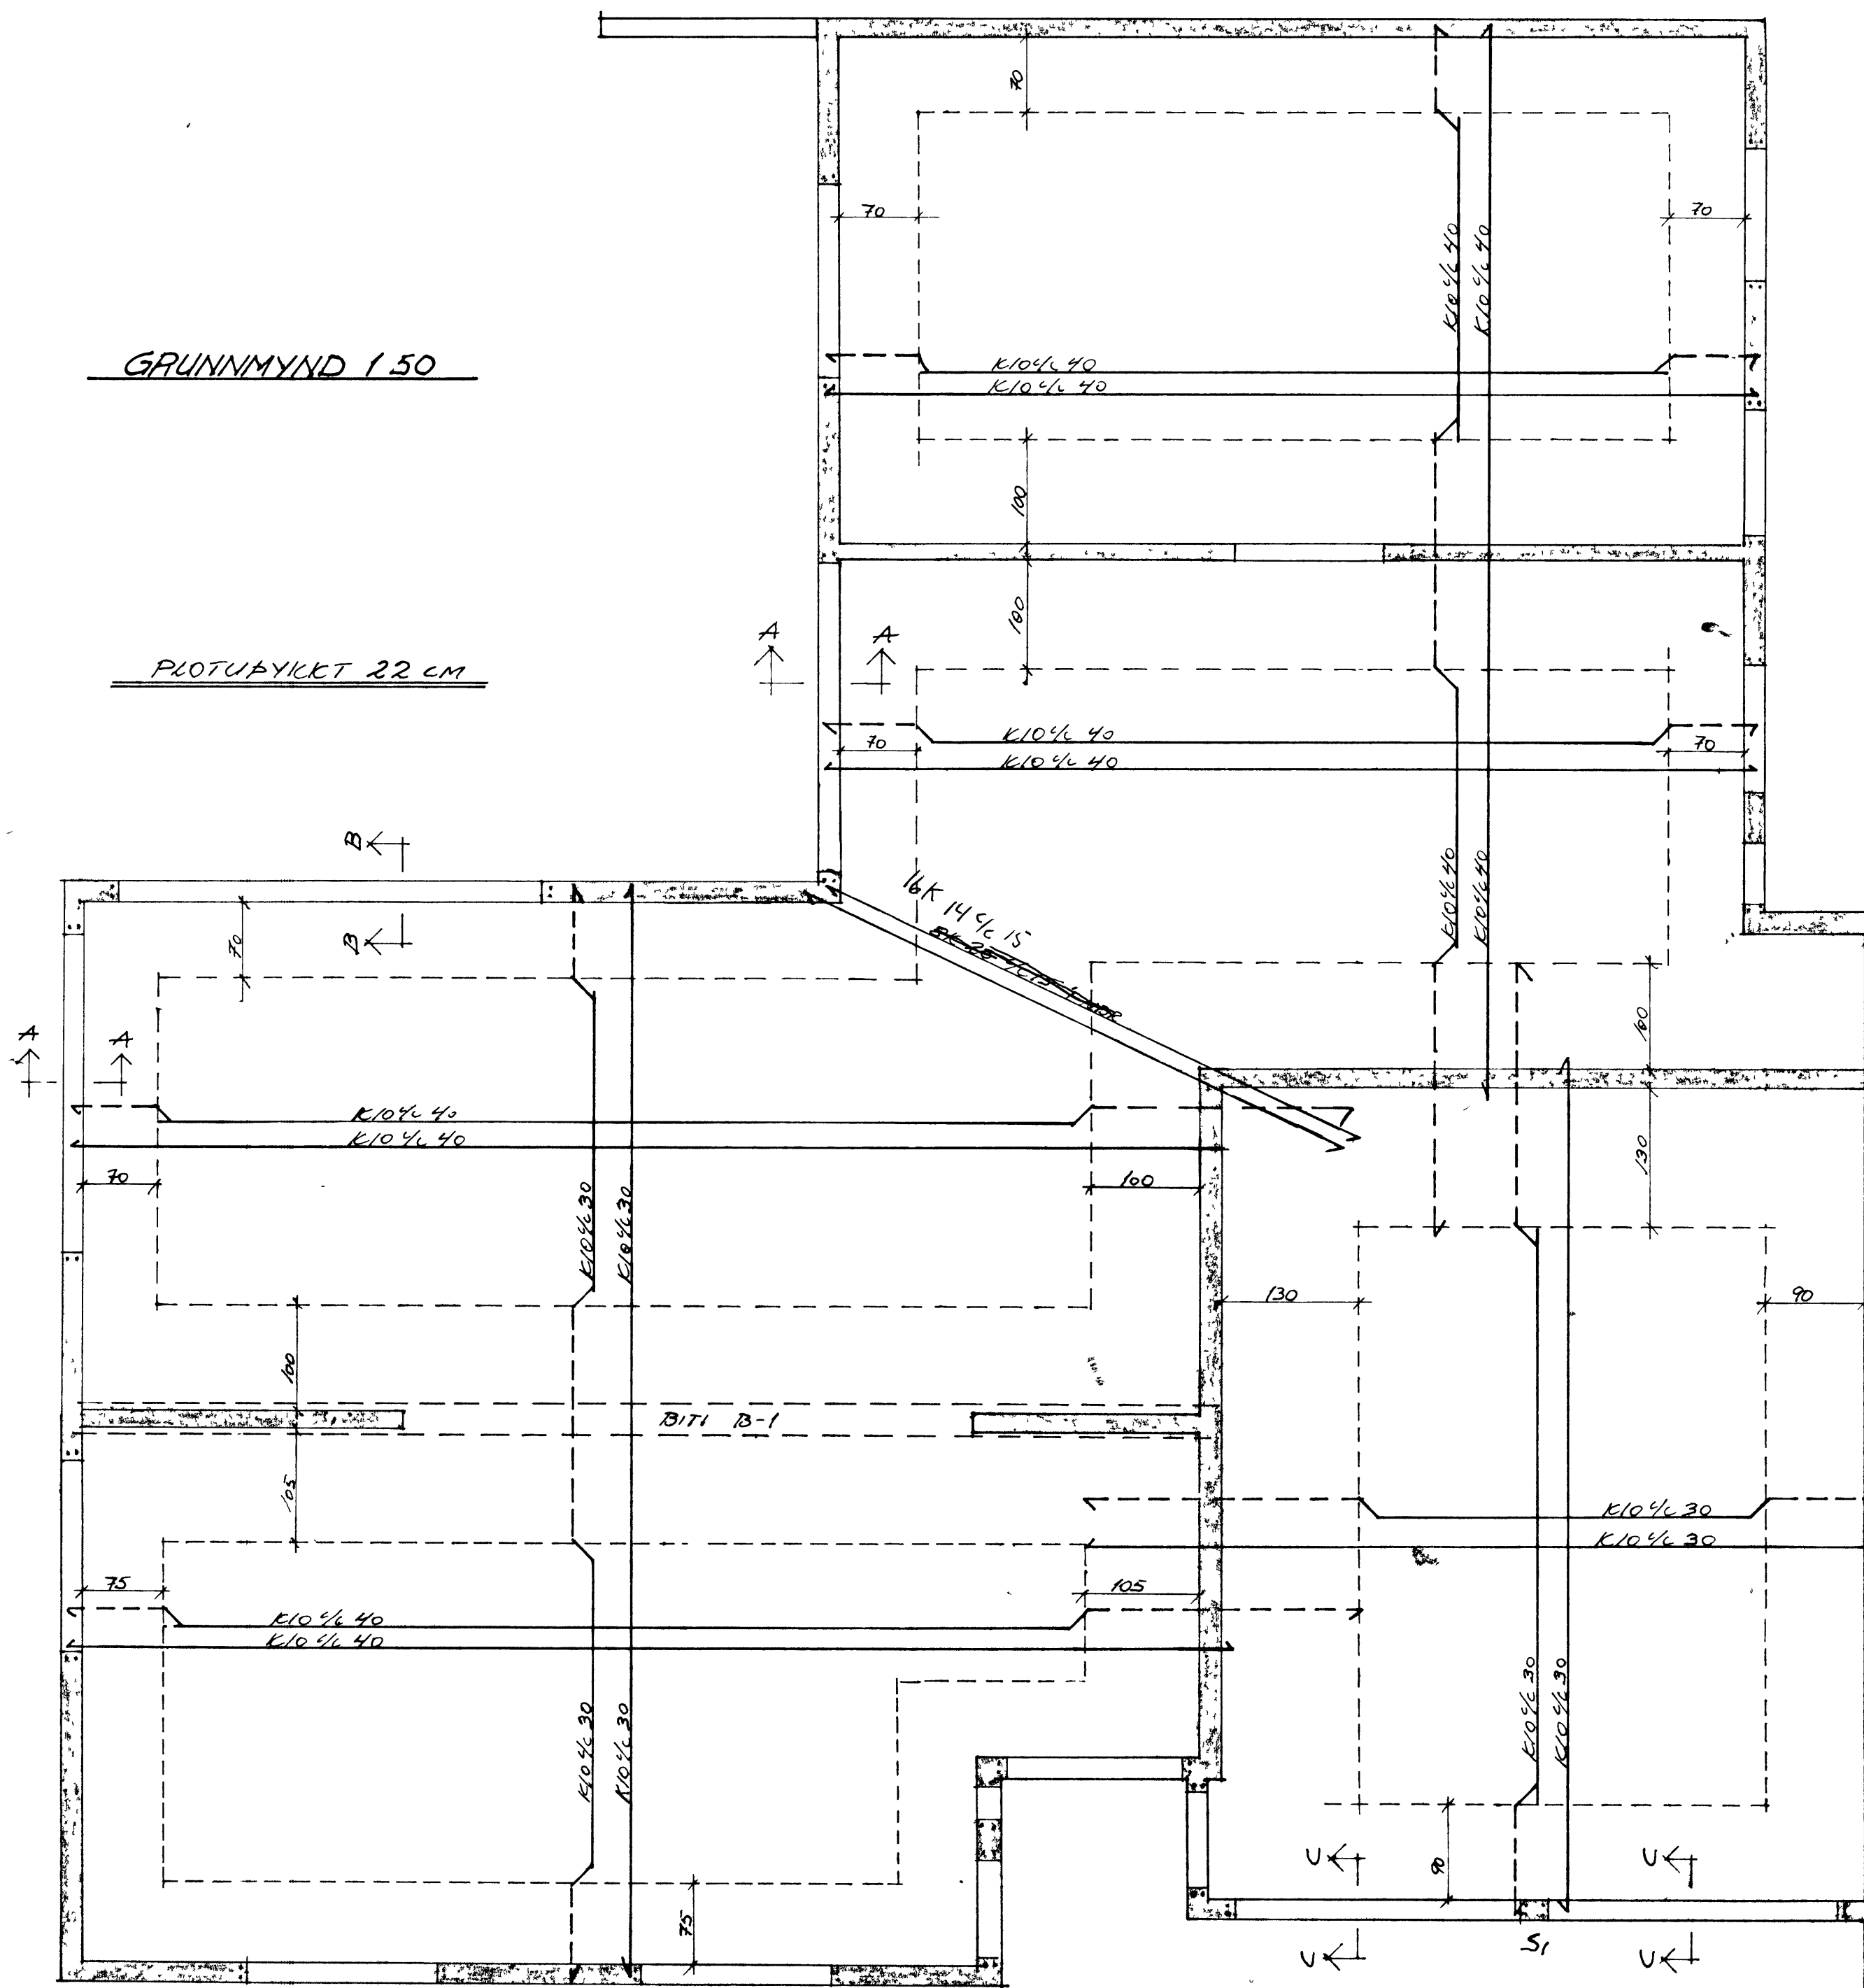

GRUNNMYND 1.50

PLÖTUÞYKKI 22 CM

ILLUGARGATA 52 B VESTM EYJUM					
				BURÐARVIÐIKI STEYPT PLATA	
BR 15 BREYTING					
TEIKNISTOFA SIGURJÓN PÁLSSON TÆKNIFR FOLDANRAUNI 37 E 900 VESTM EYJUM - SIMI 98-2002			VESTM EYJAR Þ SEPT 88		KVARDI 1.50
TEIKN S.P. ATH	REIKN S.P. SAMP	VERK 8034	BL NR 22	BR	