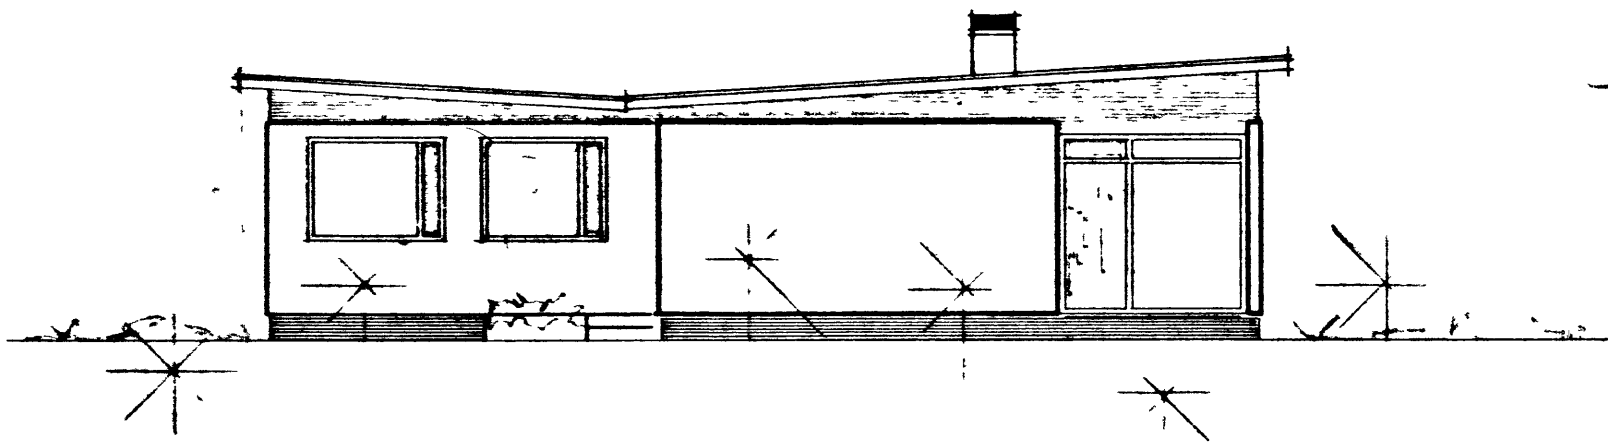

HÚS GÍSLA EINARSSONAR
VESTMANNAEYJUM

Teknið eitt

395
315
250
51

SNEIÐING

AA

Gísli Einarsson

Míróta m. f. h. Bygging m/þ
Alfharður Guðmarsson

Stærðir:
Karl Jóhannsson

Lampuátt 14/7-1966

FLATARMÁL HÚSS BRÚTTÓ	138,08 m ²
NETTÓ	120,00 m ²
Bill	Brodda 32,00 m ³
Rúmmál	45,5 m ³
Bill	80 m ³
	53,5 m ³

BREYTT Í JÚNÍ 1966

HÚSNEDISMÁLASTOFNUN RÍKISINS

GRUNNMYND, SNEIÐING
OG ÚTLIT
MÁL 1:100