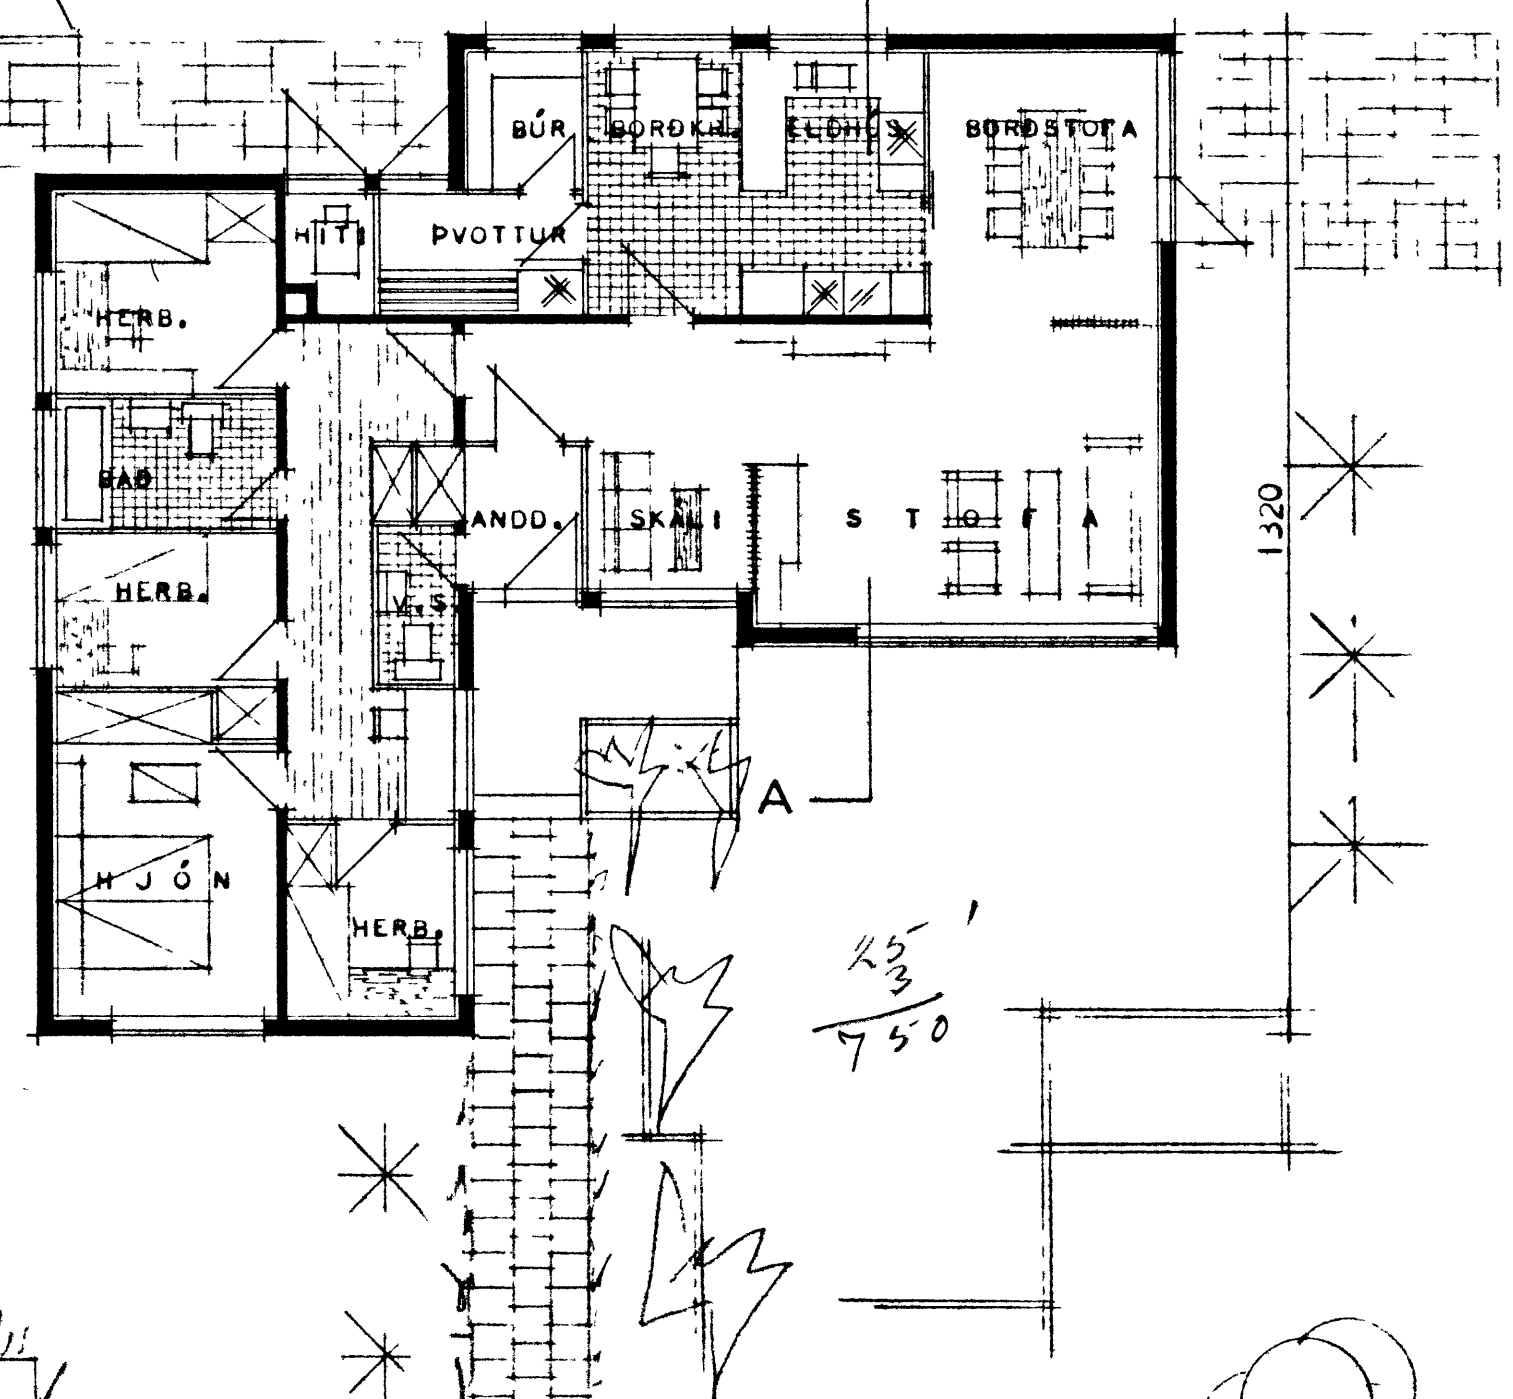

HÚS GÍSLA EINARSSONAR
VESTMANNAEYJUM

Teknið eitt

395
315
250
51

SNEIÐING

AA

Gísli Einarsson

Míróta m. f. h. Bygging m/þ
Alfharður Guðmarsson

Stærðir:
Karl Jóhannsson

Lampuátt 14/7-1966

FLATARMÁL HÚSS BRÚTTÓ	138,08 m ²
NETTÓ	120,00 m ²
Bill	Brodda 32,00 m ³
Rúmmál	45,5 m ³
Bill	80 m ³
	53,5 m ³

BREYTT Í JÚNÍ 1966

HÚSNEDISMÁLASTOFNUN RÍKISINS

GRUNNMYND, SNEIÐING
OG ÚTLIT
MÁL 1:100