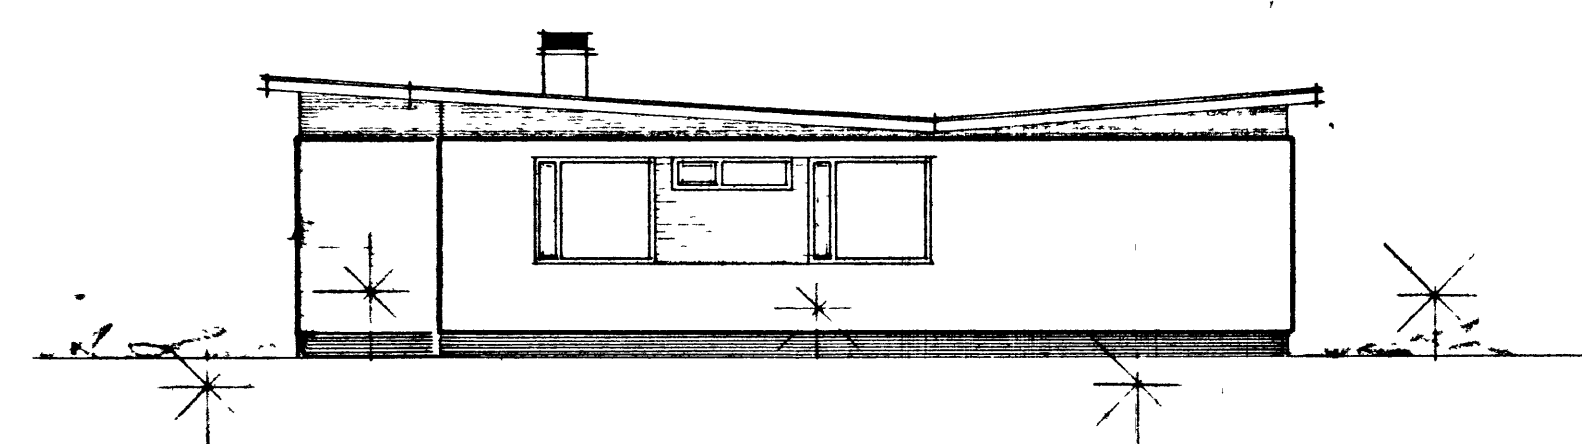

HÚS GÍSLA EINARSSONAR
VESTMANNAEYJUM

Teknið eitt

395
315
250
51

SNEIÐING

AA

Gísli Einarsson

Míróta m. f. h. Bygging m/þ
Alfharður Guðmarsson

Stærðir:
Karl Jóhannsson

Lampuátt 14/7-1966

FLATARMÁL HÚSS BRÚTTÓ	138,08 m ²
NETTÓ	120,00 m ²
Bill	Brodda 32,00 m ³
Rúmmál	45,5 m ³
Bill	80 m ³
	53,5 m ³

BREYTT Í JÚNÍ 1966

HÚSNEDISMÁLASTOFNUN RÍKISINS

GRUNNMYND, SNEIÐING
OG ÚTLIT
MÁL 1:100