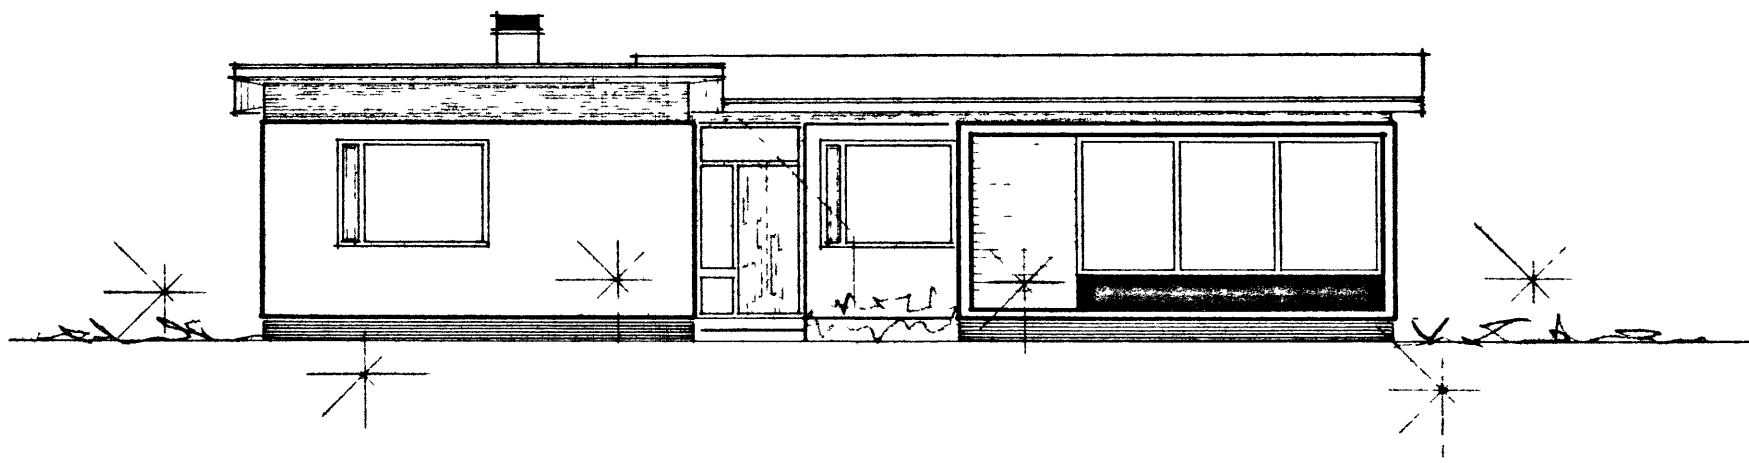

HÚS GÍSLA EINARSSONAR
VESTMANNAEYJUM

Teknið eitt

395
315
250
51

SNEIÐING

AA

Gísli Einarsson

Míróta m. f. h. Bygging m/þ
Alfharður Guðmarsson

Stærðir:
Karl Jóhannsson

Lampuátt 14/7-1966

FLATARMÁL HÚSS BRÚTTÓ	138,08 m ²
NETTÓ	120,00 m ²
Bill	Brodda 32,00 m ³
Rúmmál	45,5 m ³
Bill	80 m ³
	53,5 m ³

BREYTT Í JÚNÍ 1966

HÚSNEDISMÁLASTOFNUN RÍKISINS

GRUNNMYND, SNEIÐING
OG ÚTLIT
MÁL 1:100