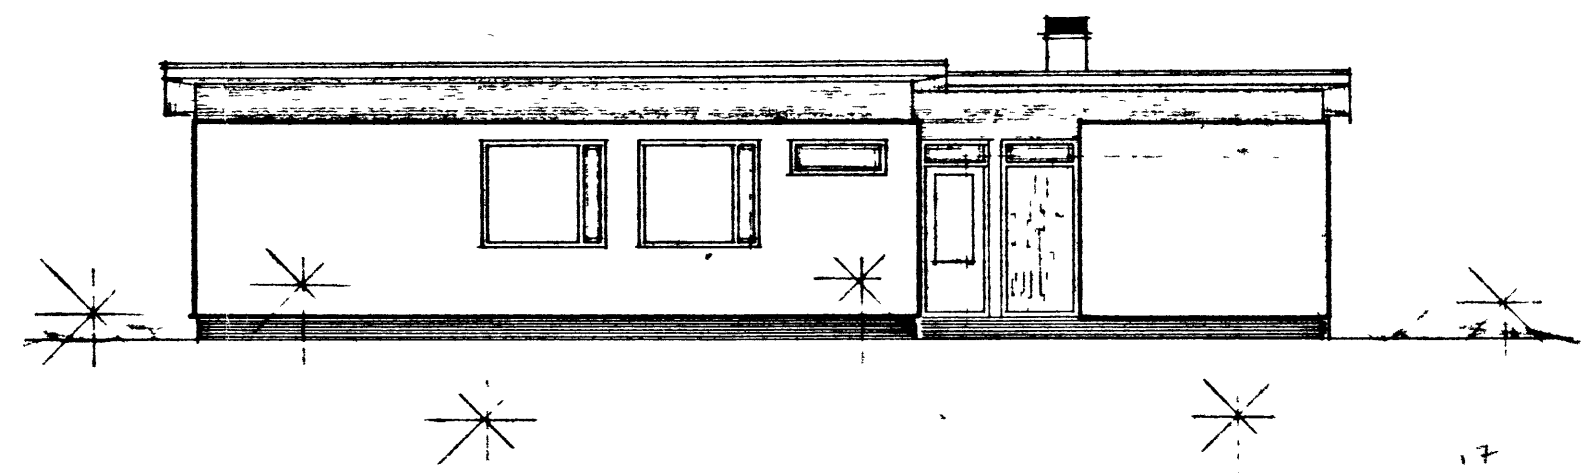

HÚS GÍSLA EINARSSONAR
VESTMANNAEYJUM

Teknið eitt

395
315
250
51

SNEIÐING

AA

Gísli Einarsson

Míróta m. f. h. Bygging m/þ
Alfharður Guðmarsson

Stærðir:
Karl Jóhannsson

Lampuátt 14/7-1966

FLATARMÁL HÚSS BRÚTTÓ	138,08 m ²
NETTÓ	120,00 m ²
Bill	Brodda 32,00 m ³
Rúmmál	45,5 m ³
Bill	80 m ³
	53,5 m ³

BREYTT Í JÚNÍ 1966

HÚSNEDISMÁLASTOFNUN RÍKISINS

GRUNNMYND, SNEIÐING
OG ÚTLIT
MÁL 1:100