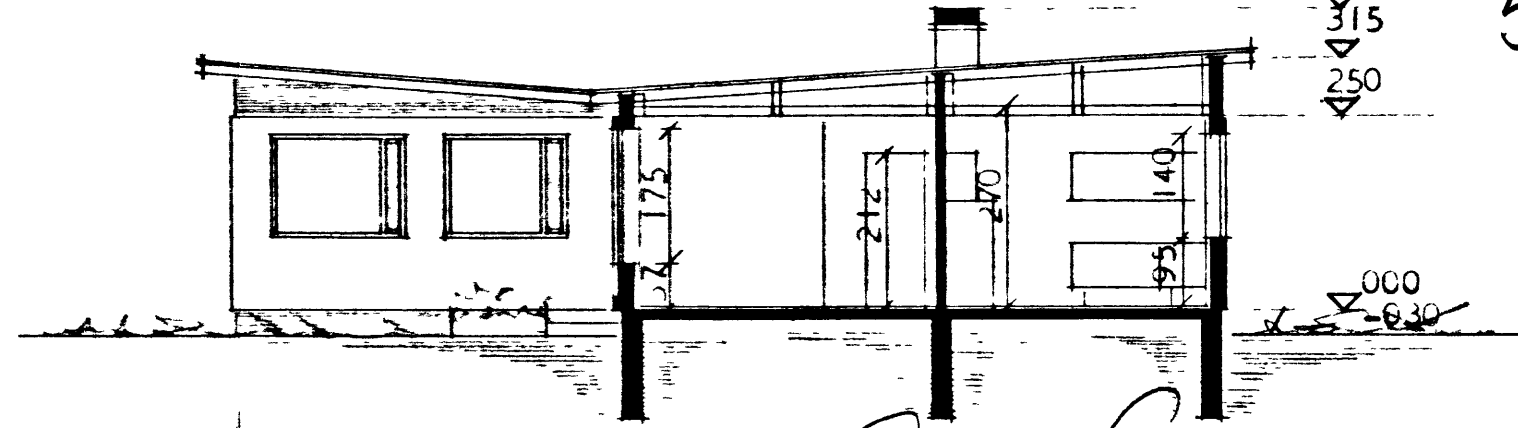

HÚS GÍSLA EINARSSONAR
VESTMANNAEYJUM

Teknið eitt

395
315
250
51

SNEIÐING

AA

Gísli Einarsson

Míróta m. f. h. Bygging m/þ
Alfharður Guðmarsson

Stærðir:
Karl Jóhannsson

Lampuátt 14/7-1966

FLATARMÁL HÚSS BRÚTTÓ	138,08 m ²
NETTÓ	120,00 m ²
Bill	Brodda 32,00 m ³
Rúmmál	45,5 m ³
Bill	80 m ³
	53,5 m ³

BREYTT Í JÚNÍ 1966

HÚSNEDISMÁLASTOFNUN RÍKISINS

GRUNNMYND, SNEIÐING
OG ÚTLIT
MÁL 1:100