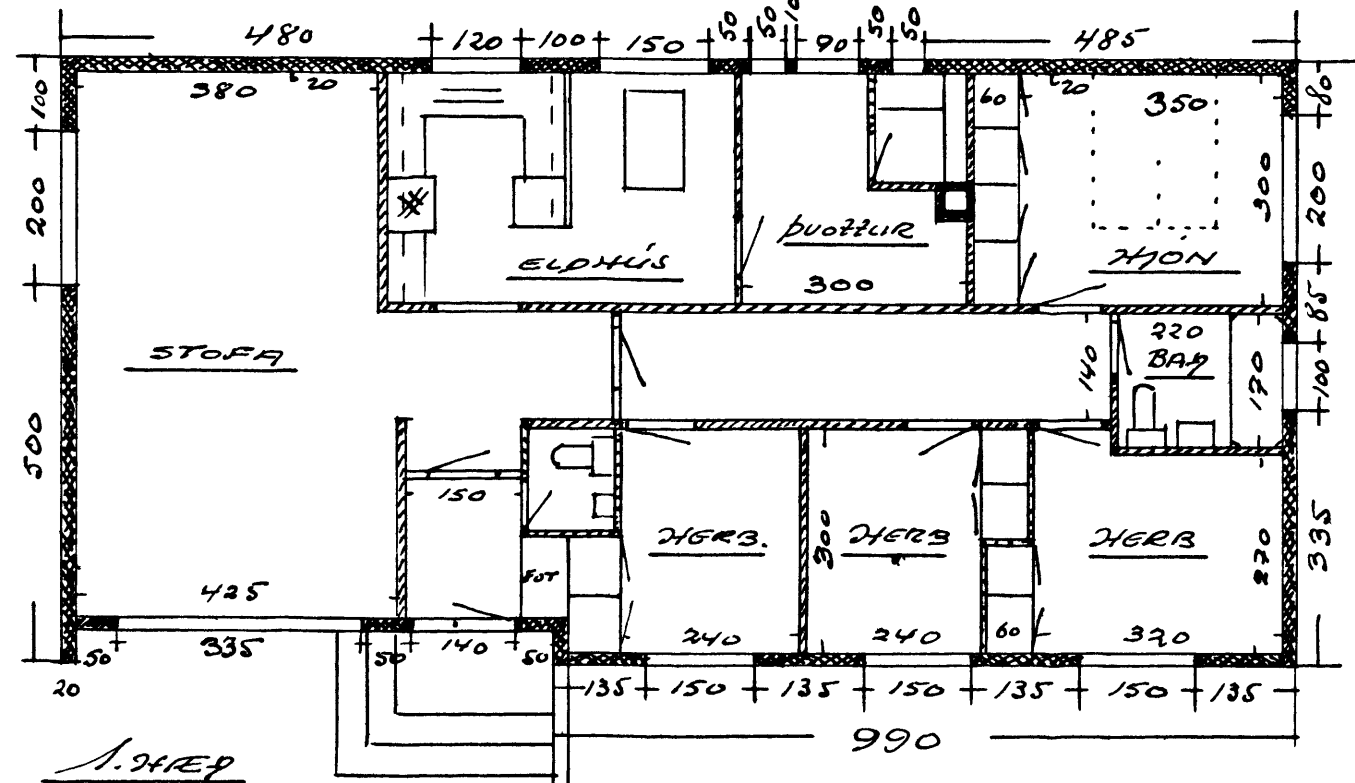

SAMBYRKT 7/9-1965
 TRÉSMÍÐUR Jónas Guðmundur
 MÚRARI Sigr. Sveinbjörn

Teknuð la'ð

Jllugagata 49

MÍS FRÍÐÞÓRS GUÐLAUGSSONAR

M 1:100

410
 130 ferm 466 niern

NORÐUR

VESTUR

AUSTUR

SÚÐUR

SKURÐUR

1. HÆÐ

GRUNNFLOTUR

JLLUGAGATA

AFSÖÐA-
 M 1:200

Úr- í maí 1965
 FRÍÐÞÓR GUÐLAUGSSON
 OG 1. HÆÐ