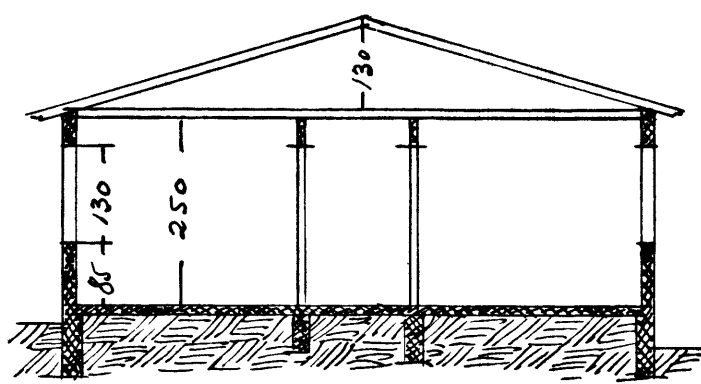

SAMBYRKT 7/9-1965
 TRÉSMÍÐUR Jónas Guðmundur
 MÚRARI Sigr. Sveinbjörn

Teknuð la'ð

Jllugagata 49

MÍS FRÍÐÞÓRS GUÐLAUGSSONAR

M 1:100

410
 130 ferm 466 niern

NORÐUR

VESTUR

AUSTUR

SÚÐUR

SKURÐUR

1. HÆÐ

GRUNNFLOTUR

JLLUGAGATA

AFSÖÐA-
 M 1:200

Úr- í maí 1965
 FRÍÐÞÓR GUÐLAUGSSON
 OG 1. HÆÐ