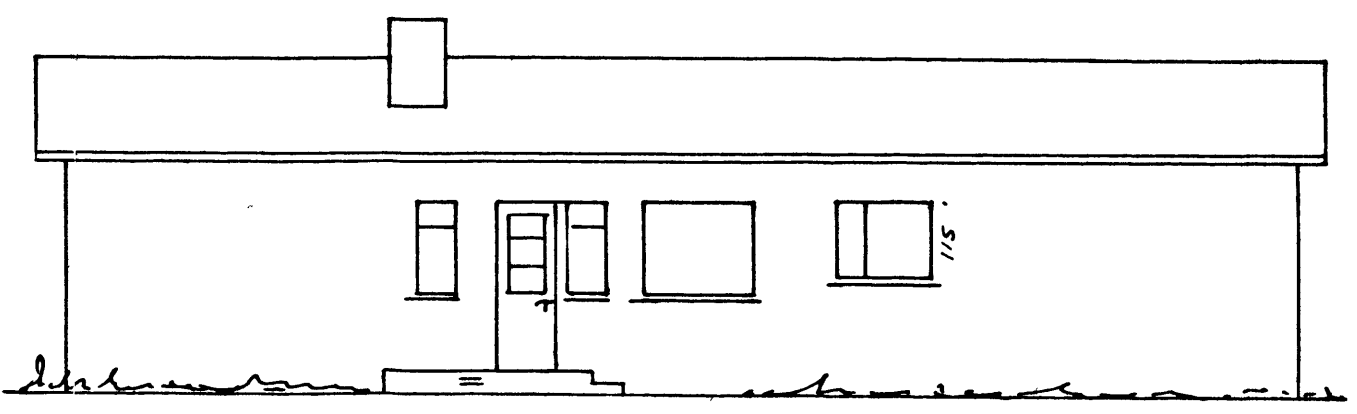

SAMBYRKT 7/9-1965
 TRÉSMÍÐUR Jónas Guðmundur
 MÚRARI Sigr. Sveinbjörn

Teknuð la'ð

Jllugagata 49

MÍS FRÍÐÞÓRS GUÐLAUGSSONAR

M 1:100

410
 130 ferm 466 niern

NORÐUR

VESTUR

AUSTUR

SÚÐUR

SKURÐUR

1. HÆÐ

GRUNNFLOTUR

JLLUGAGATA

AFSÖÐA-
 M 1:200

Úr- í maí 1965
 FRÍÐÞÓR GUÐLAUGSSON
 OG 1. HÆÐ