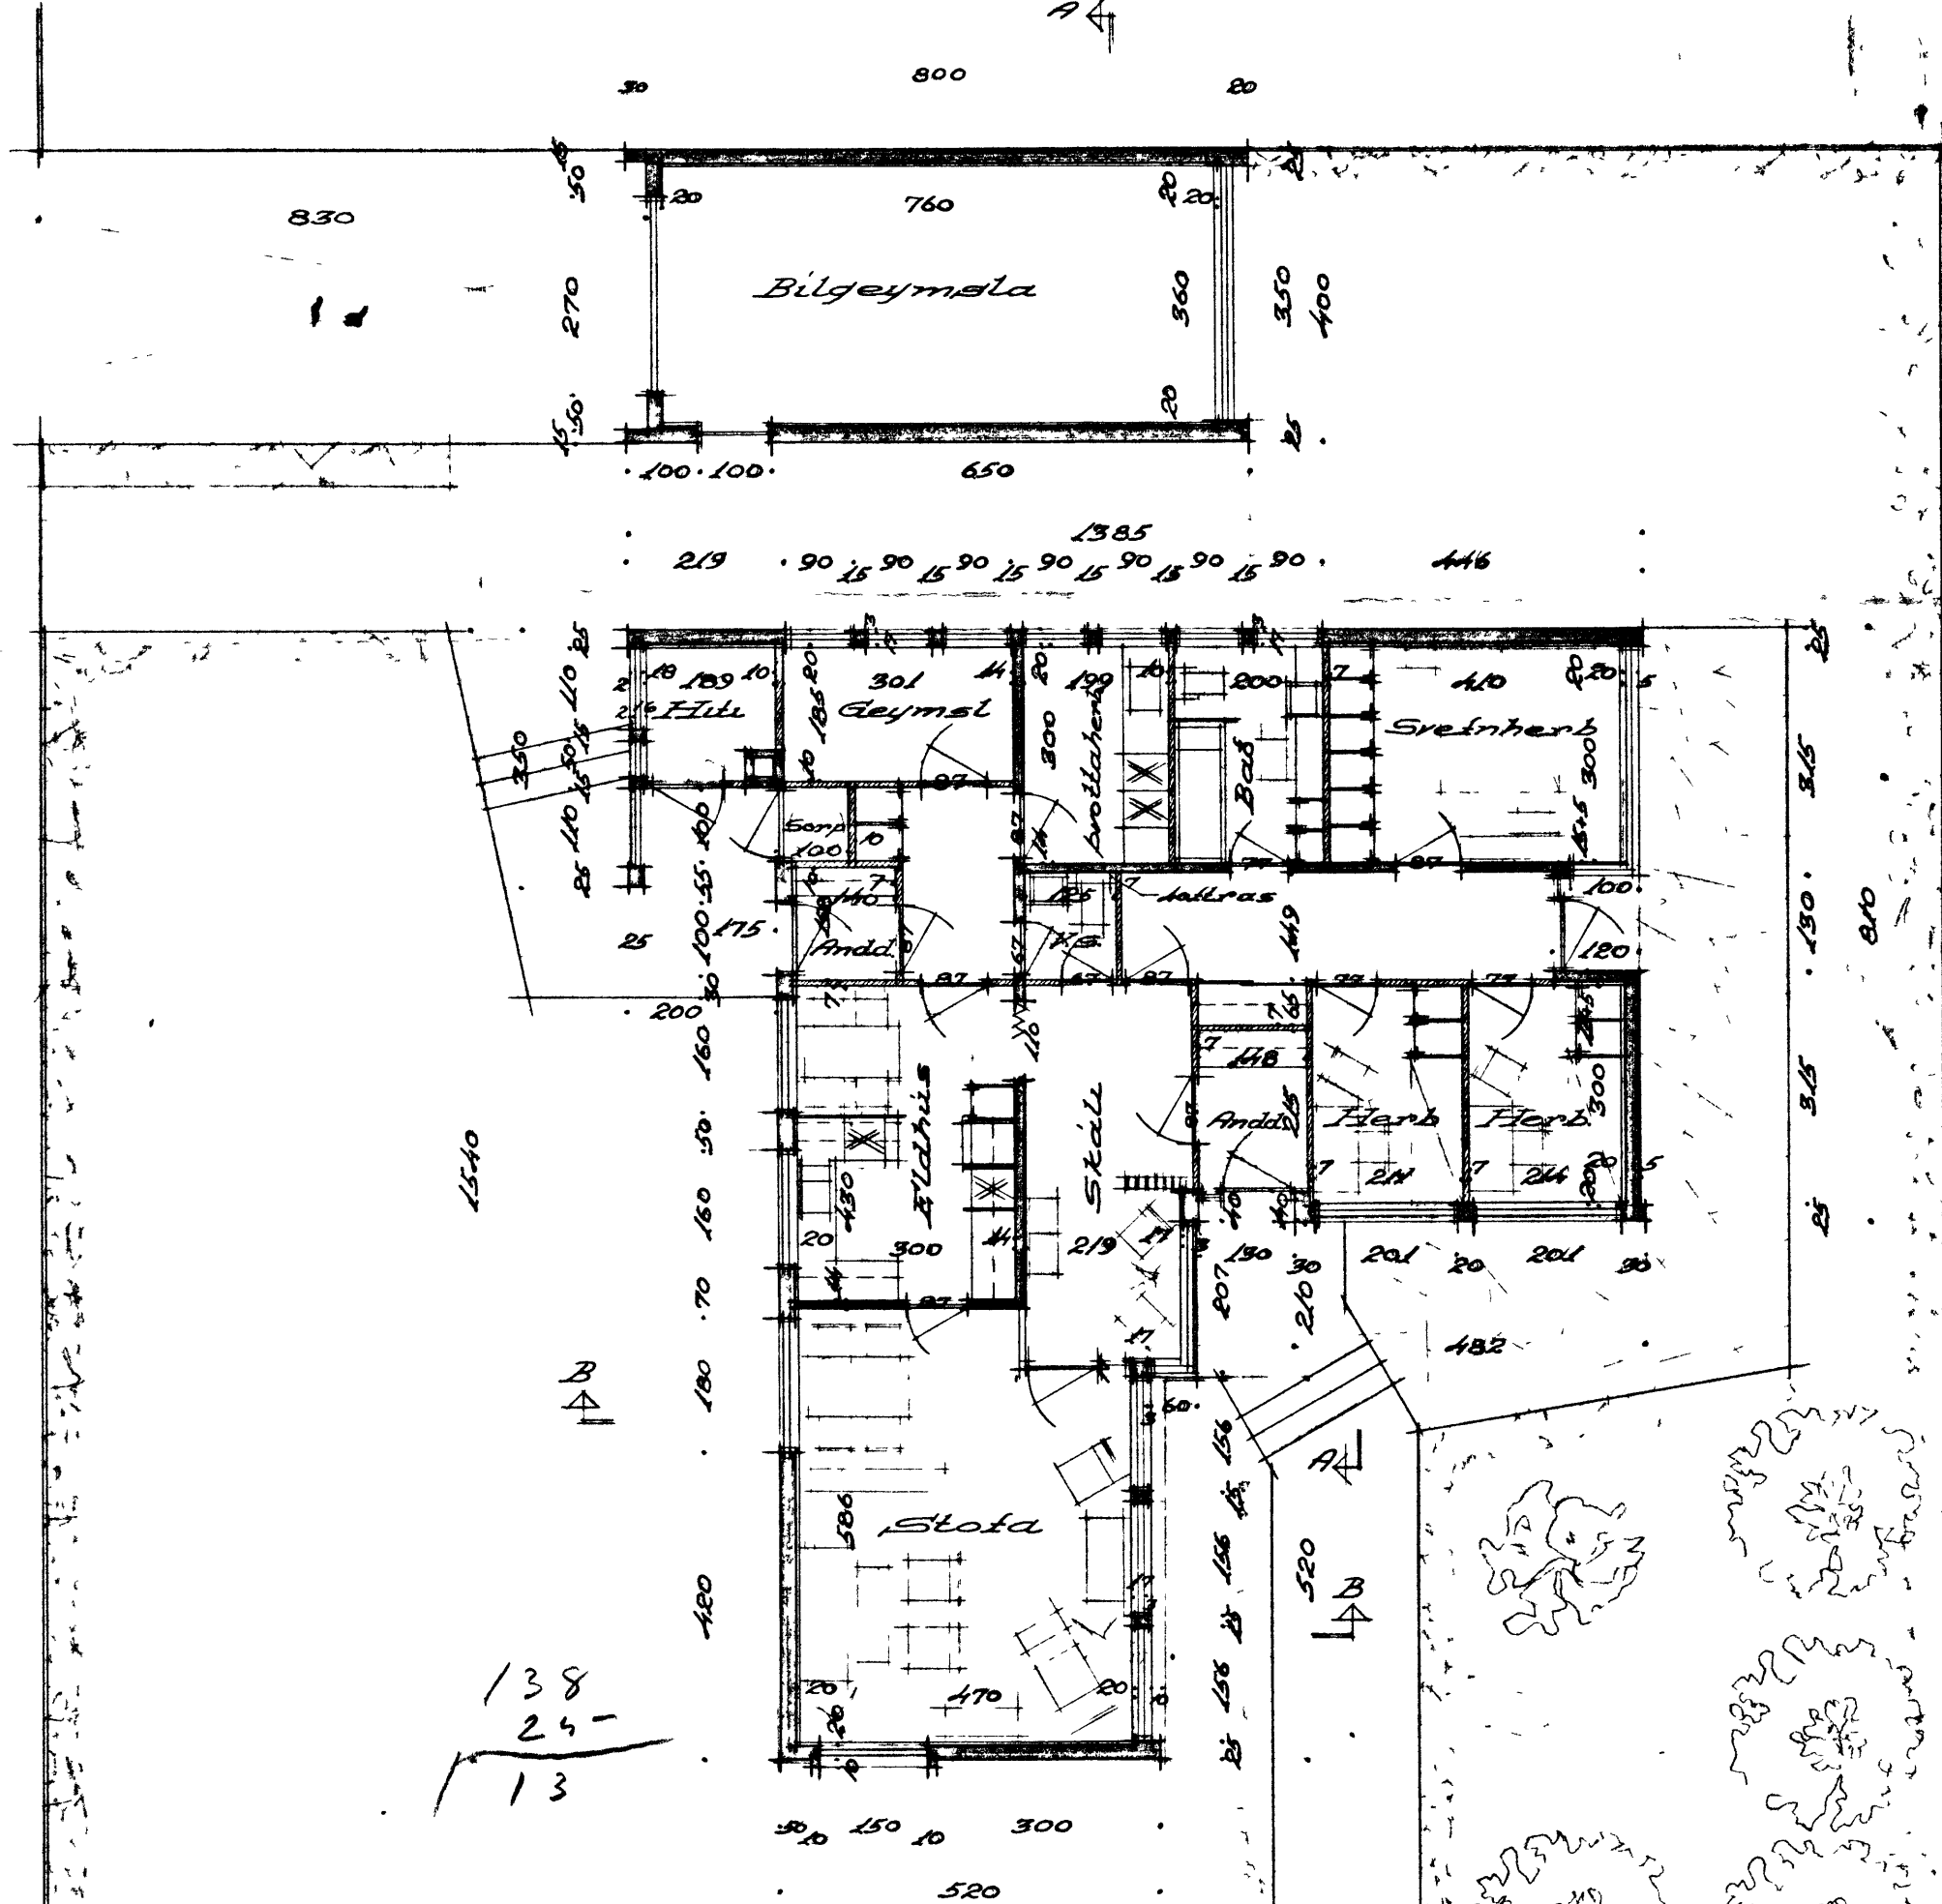

Húsið Illugagata nr 47
 Grunnmynd og Sneiðingar
 Mál 1:100 Blað 1

Guðar Þjargvinsson

Áskilningur: Þ. Þjargvinsson
 Höfundur Guðnason
 Tími: Guðar Þjargvinsson

Sneiðing A-A

Sneiðing B-B

138
 24-
 13

Afstöðumynd 1:1000

Húsið 13806 m² = 414,18 m³
 Bilg 32,0 m² = 80 m³