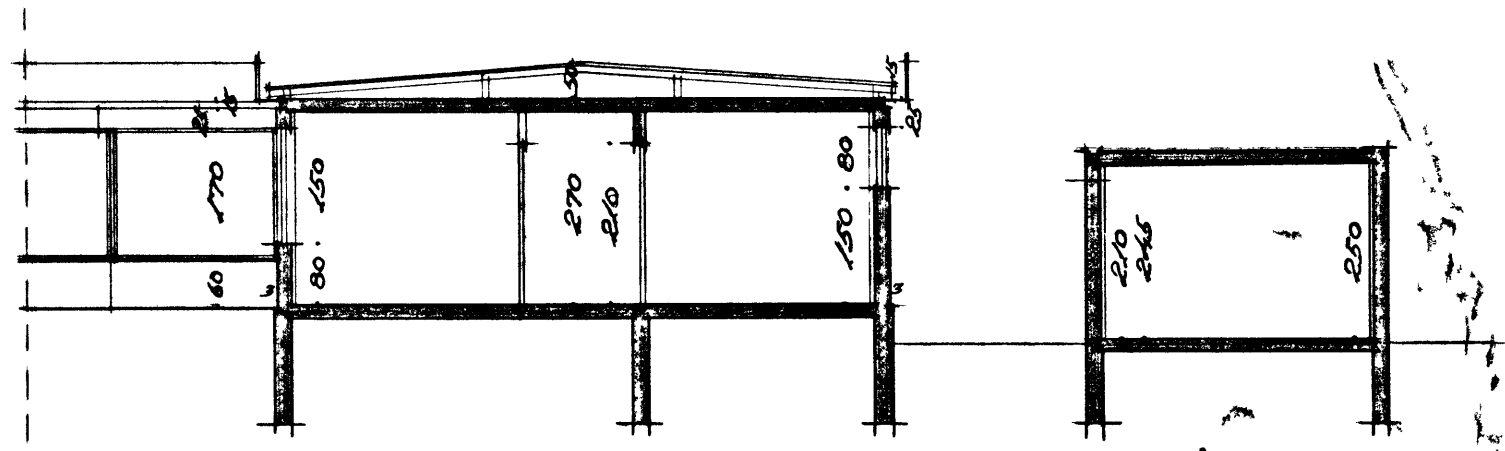

Húsið Illugagata nr 47
 Grunnmynd og Sneiðingar
 Mál 1:100 Blað 1

Guðar Þjargvinsson

Áskilningur: Þ. Þjargvinsson
 Höfundur Guðnason
 Tími: Guðar Þjargvinsson

Sneiðing A-A

Sneiðing B-B

138
 24-
 13

Afstöðumynd 1:1000

Húsið 13806 m² = 414,18 m³
 Bilg 32,0 m² = 80 m³