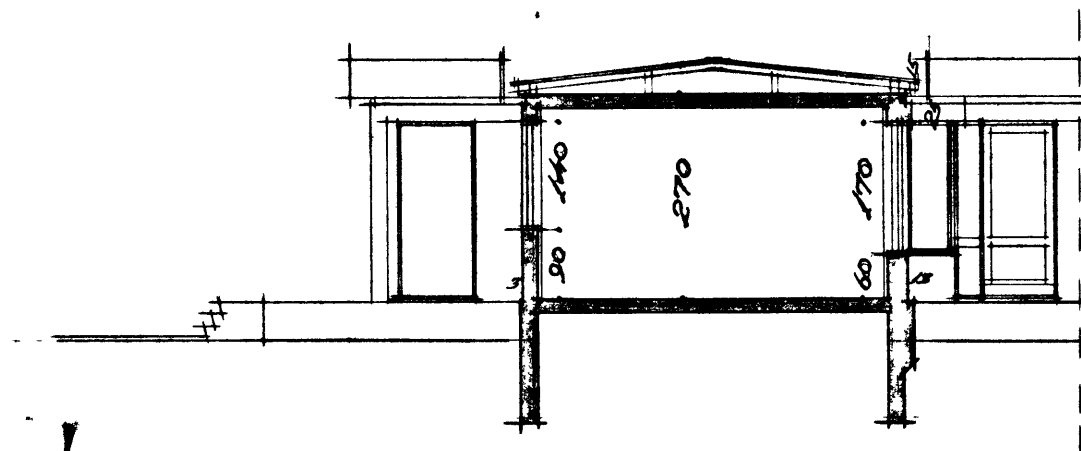

Húsið Illugagata nr 47
 Grunnmynd og Sneiðingar
 Mál 1:100 Blað 1

Guðar Þjargvinsson

Áskilningur: Þ. Þjargvinsson
 Höfundur Guðnason
 Tími: Guðar Þjargvinsson

Sneiðing A-A

Sneiðing B-B

138
 24-
 13

Afstöðumynd 1:1000

Húsið 13806 m² = 414,18 m³
 Bilg 32,0 m² = 80 m³