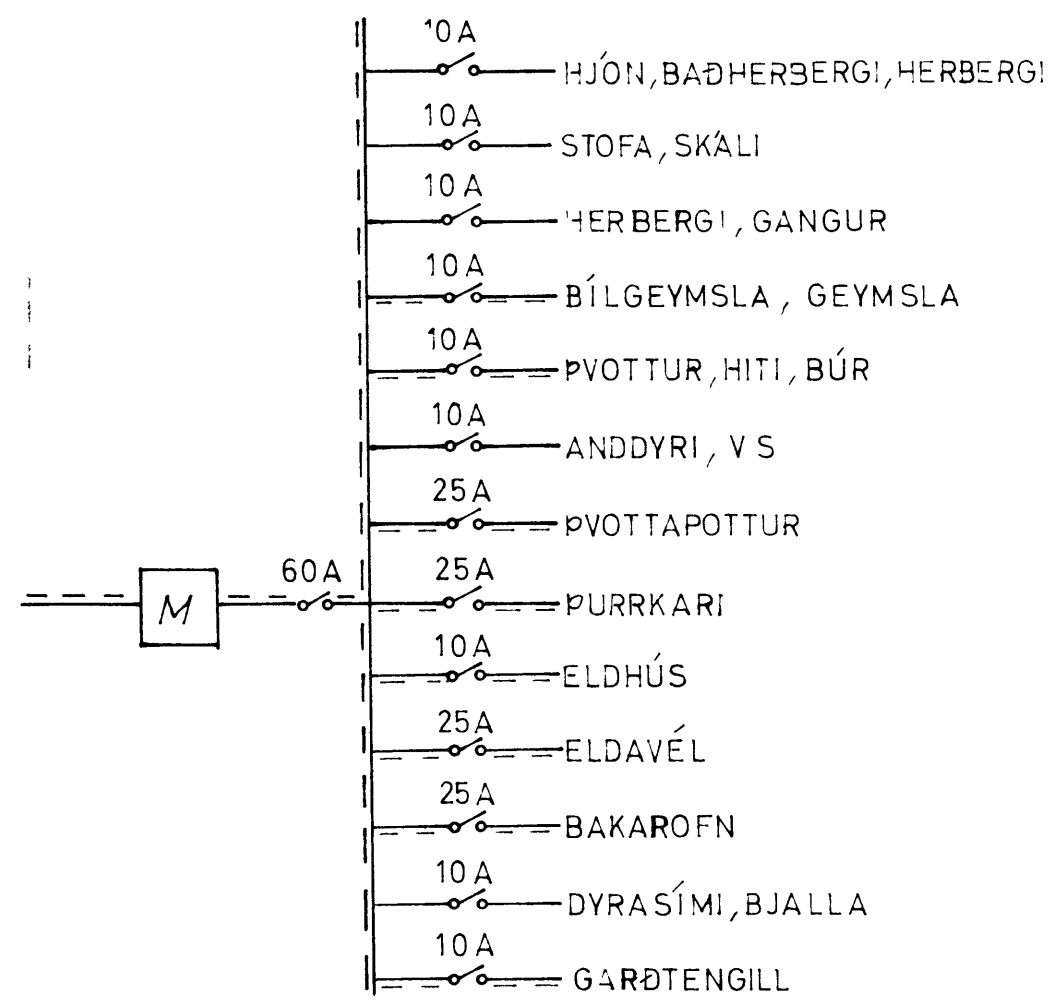

- SKÝRINGAR
- 1 TENGLAR 20 SM FRÁ GÓLFI, NEMA ANNAD SÉ SÝNT Í SVIGUM
 - 2 ROFAR 110 SM " "
 - 3 VEGGLJÓS 165 " " "
 - 4 DYRASÍMI D 130 " " "
 - 5 LOFTNET L 20 " " "
 - 6 SÍMI F 20 " " "
 - 7 HOFUÐROFI 60A SIEMENS, GERÐ SFJ, EÐA SAMSVARANDI
 - 8 VARKASSI J B P 113 " "
 - 9 RAKVÉLARTENGILL ⚡
 - 10 HITALÍDI T 130 SM FRÁ GÓLFI