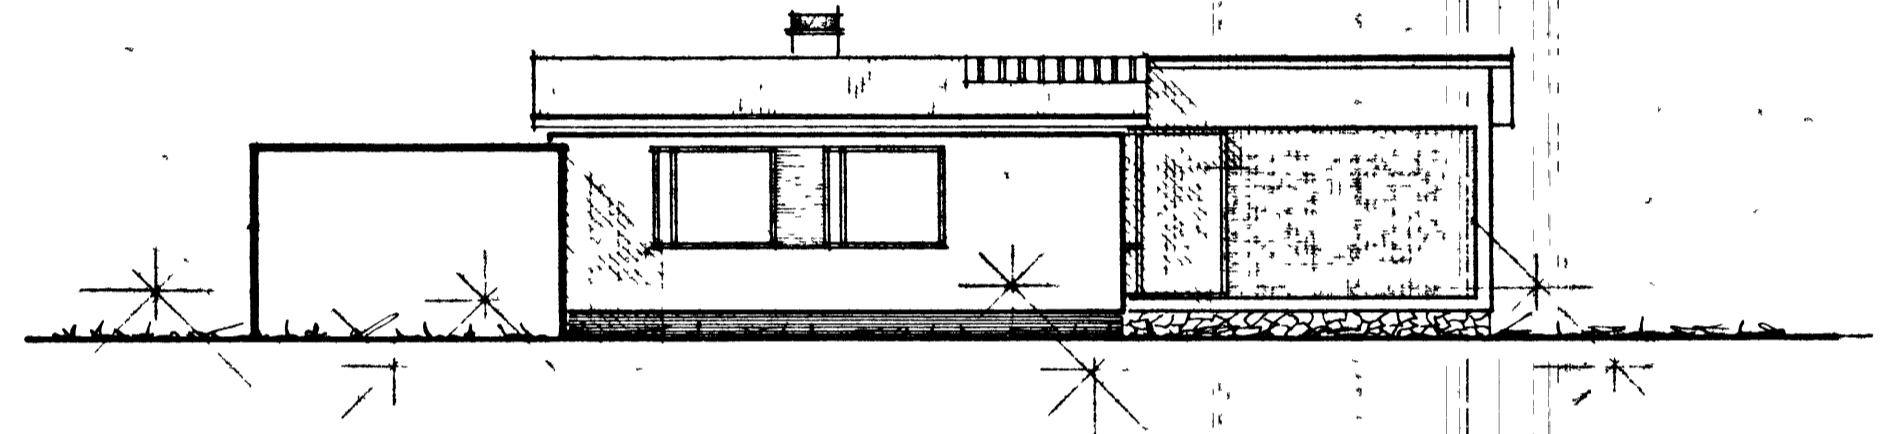

Sevar Gudmundsson
Hraunmól
Ólafur Sigmundsson

SNEIDING A---A

30 CM EINANGRUN UNDIR PLÖTU, T.D. HRAUNMÓL.

380
330
245
000
030

SNEIDING B---B

SEVAR ÍSFELD VESTMANNAEYJUM

ÓTLIT OG SNEID-
INGAR

VERK 6511
BLAD 2
MÁL 1:100