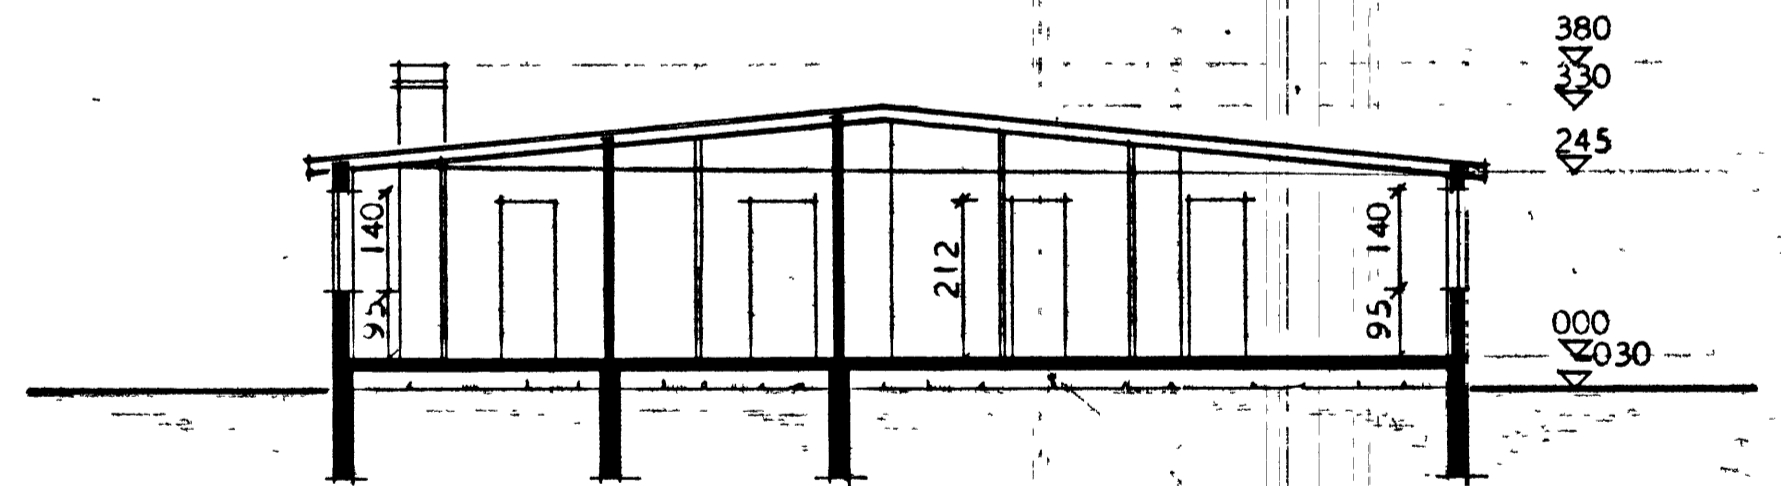

Sevar Gudmundsson
Hraunmól
Ólafur Sigmundsson

SNEIDING A---A

30 CM EINANGRUN UNDIR PLÖTU, T.D. HRAUNMÓL.

380
330
245
000
030

SNEIDING B---B

SEVAR ÍSFELD VESTMANNAEYJUM

ÓTLIT OG SNEID-
INGAR

VERK 6511
BLAD 2
MÁL 1:100