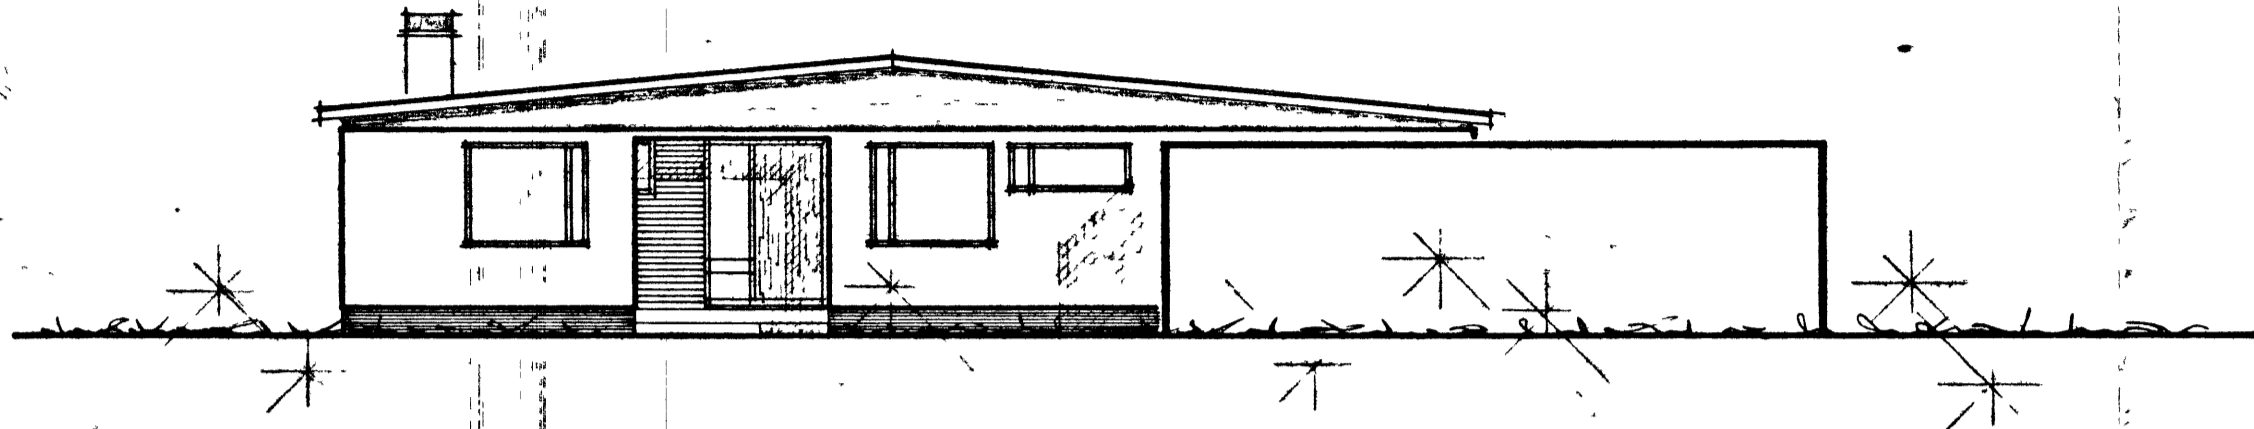

Sevar Gudmundsson
Hraunmól
Ólafur Sigmundsson

SNEIDING A---A

30 CM EINANGRUN UNDIR PLÖTU, T.D. HRAUNMÓL.

380
330
245
000
030

SNEIDING B---B

SEVAR ÍSFELD VESTMANNAEYJUM

ÓTLIT OG SNEID-
INGAR

VERK 6511
BLAD 2
MÁL 1:100