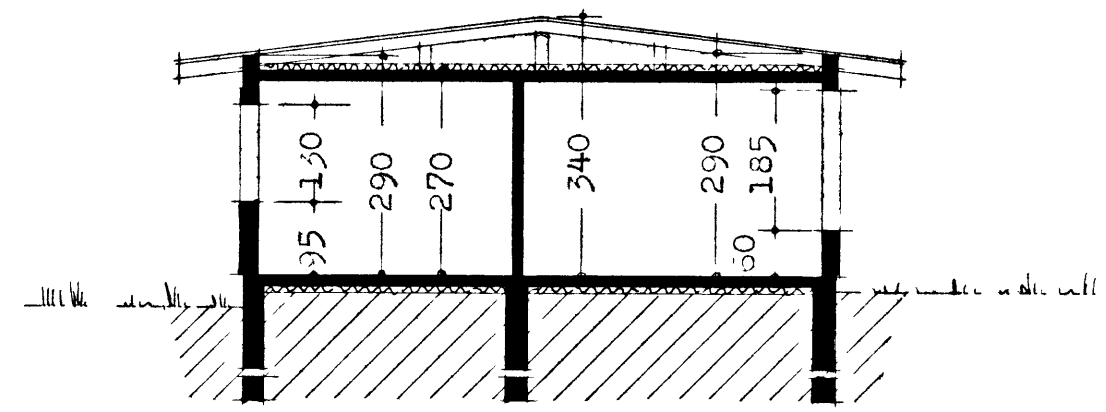

4-12-73  
 EGGI  
 Valdyr Arnarson

Flatarmál núss 175,98 m.<sup>2</sup>  
 Flatarmál bílsk. 41,6 m.<sup>2</sup>