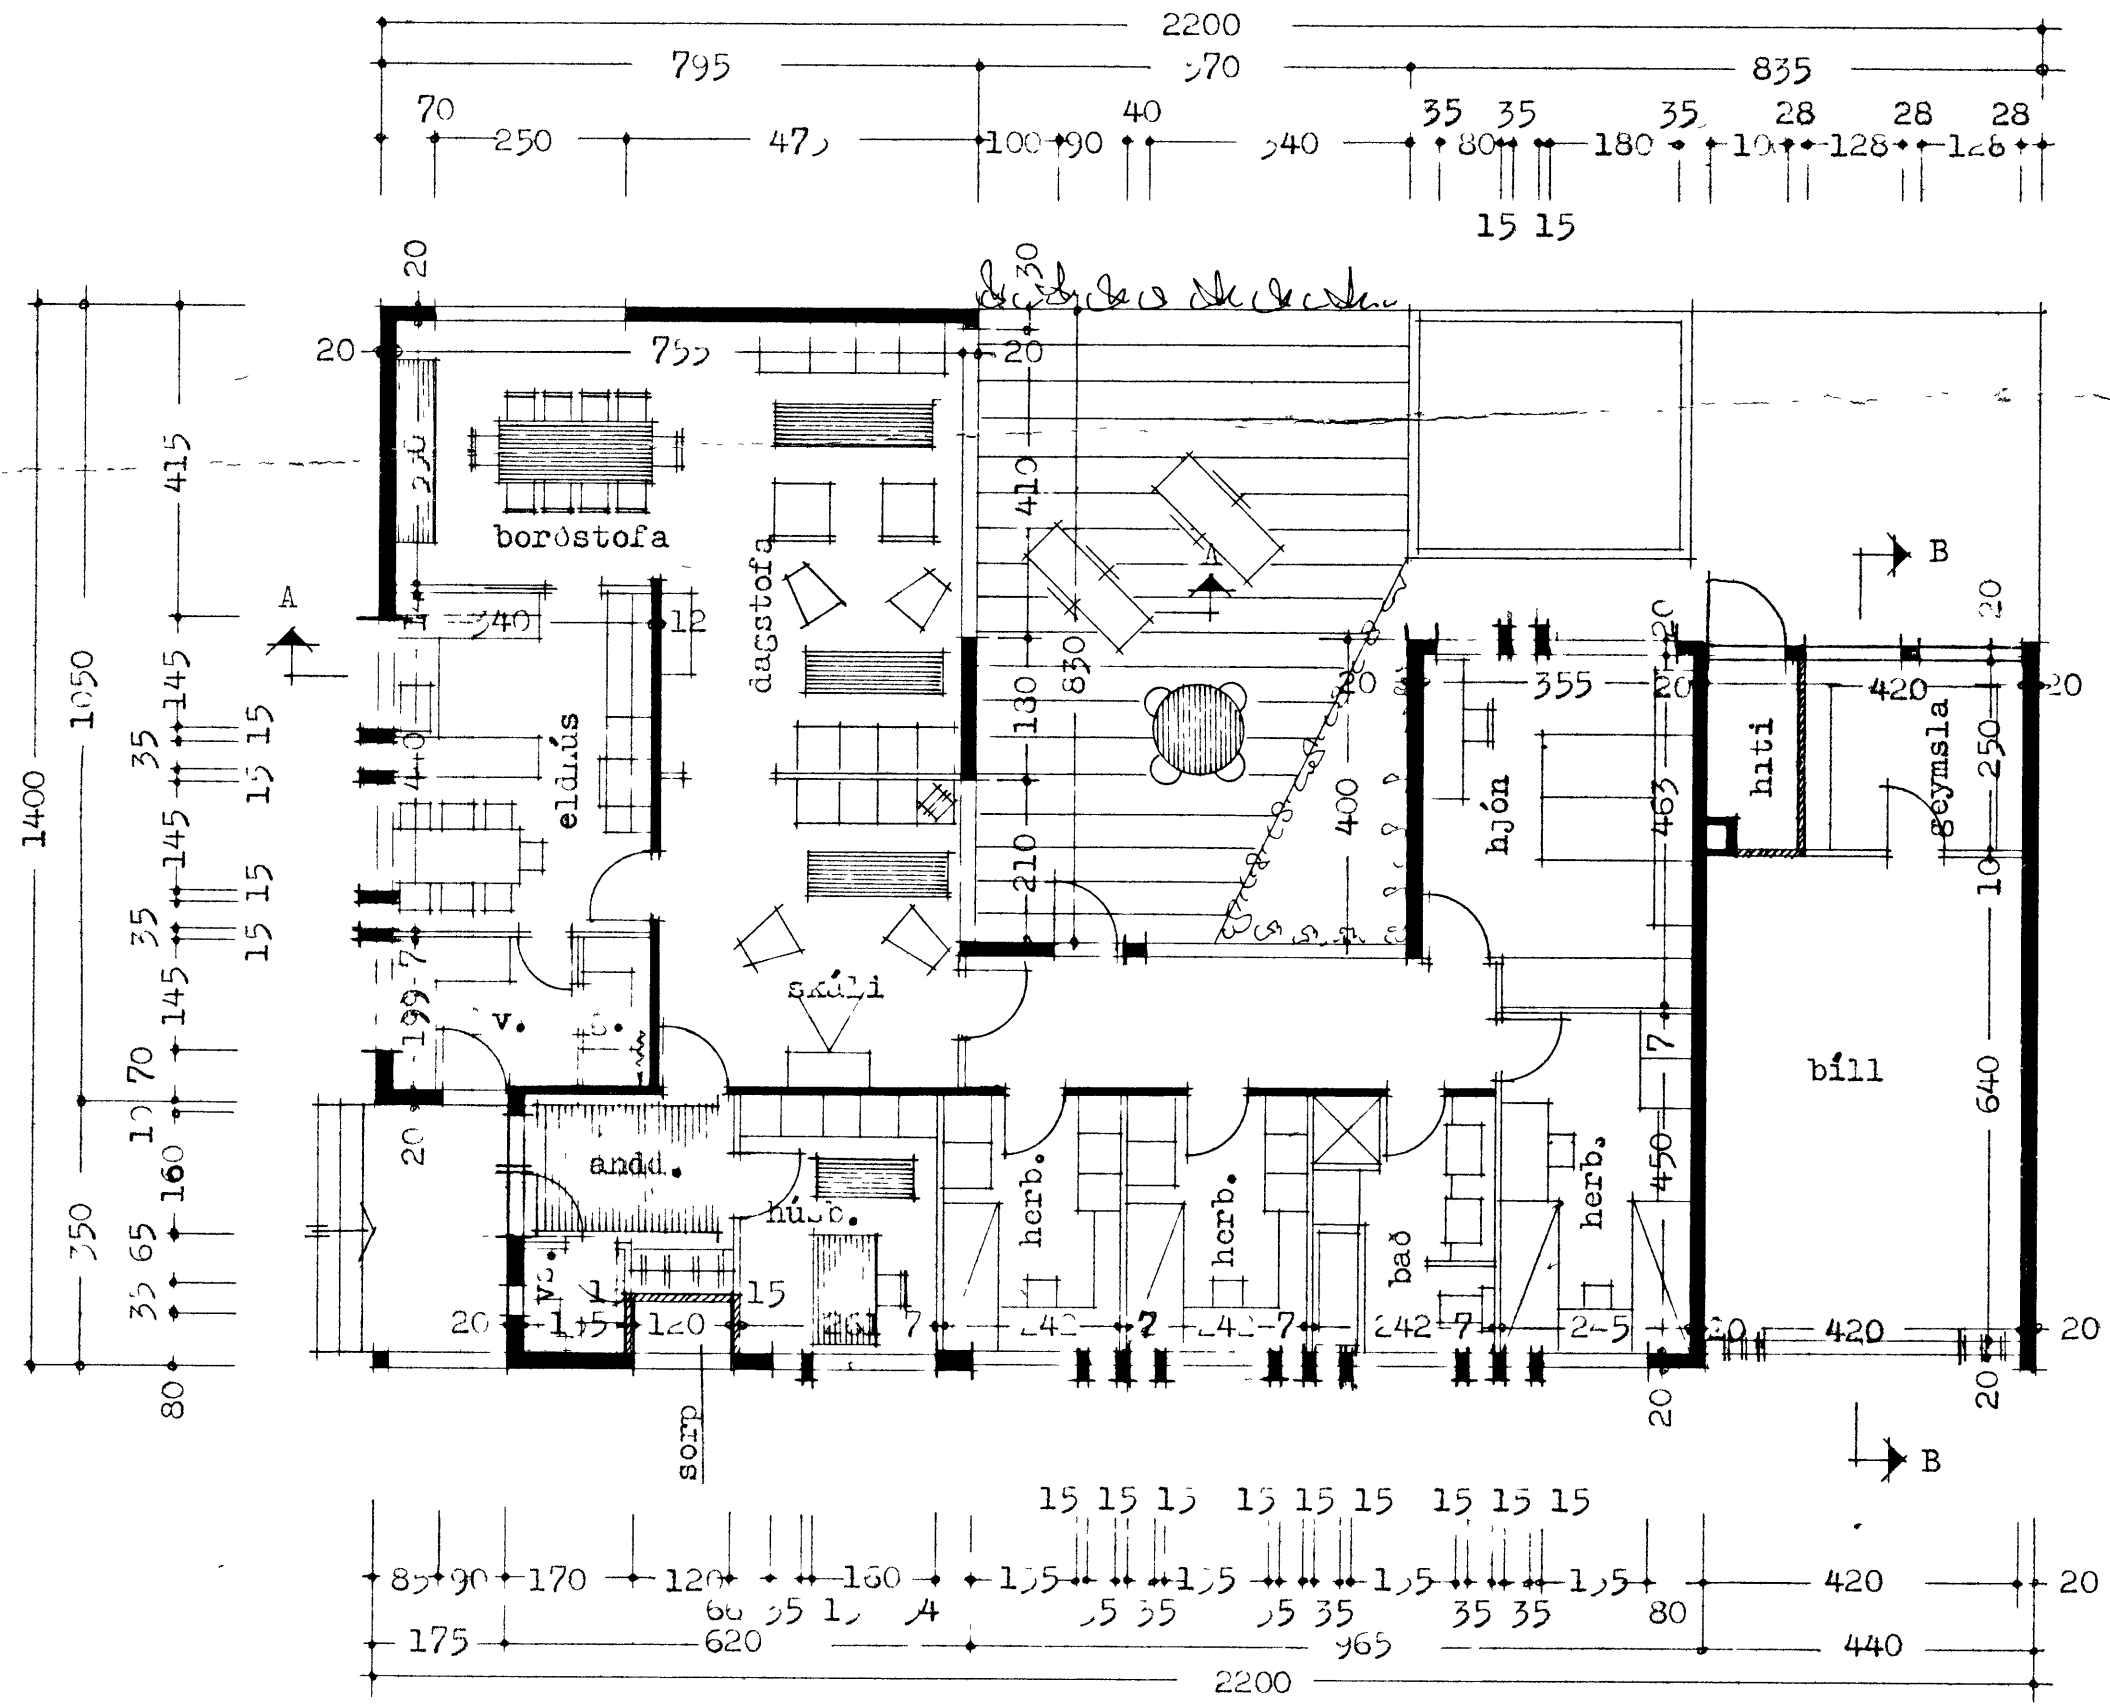

4-12-73  
 EGGI  
 Valdyr Arnarson

Flatarmál núss 175,98 m.<sup>2</sup>  
 Flatarmál bílsk. 41,6 m.<sup>2</sup>