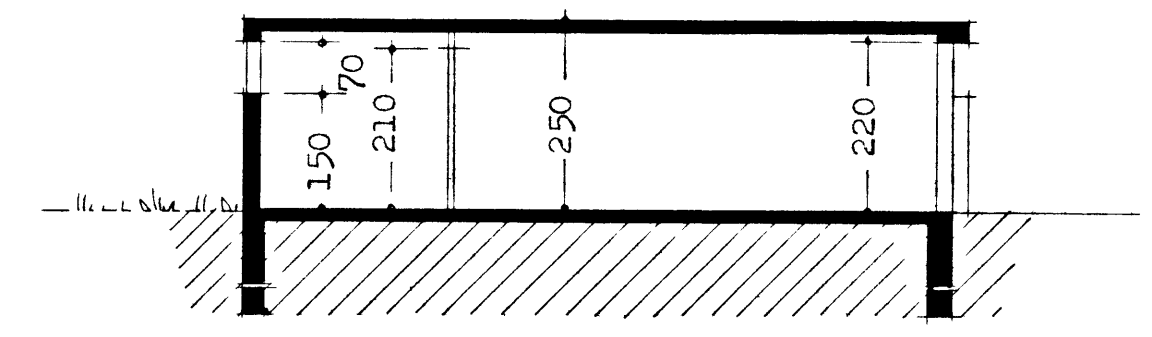

4-12-73  
 EGGI  
 Valdyr Arnarson

Flatarmál núss 175,98 m.<sup>2</sup>  
 Flatarmál bílsk. 41,6 m.<sup>2</sup>