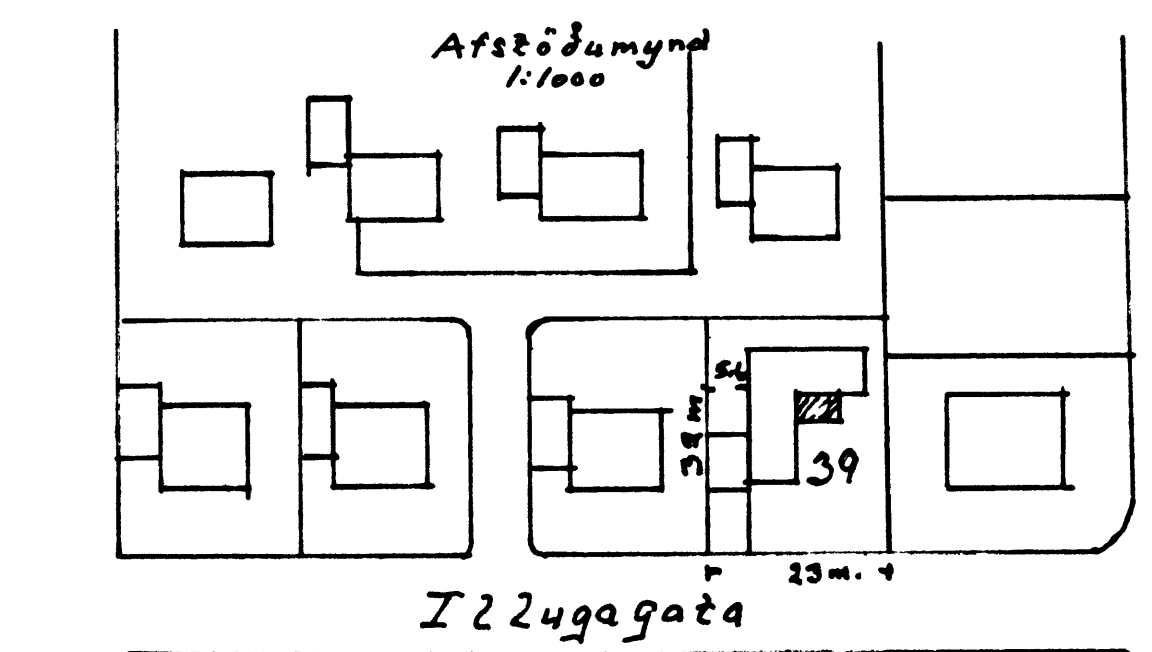

Vesturhlíð

Suðurhlíð

Norðurhlíð

Austurhlíð

I 224agata

Mazik 1:100 1:10 1:1000 Onafnduátt Teiknað í júní 1997	Sólskáli af I 224agötu 39 24,8 m ² - 70 m ³ Innanmál 30 m ² af utanmáli
---	---