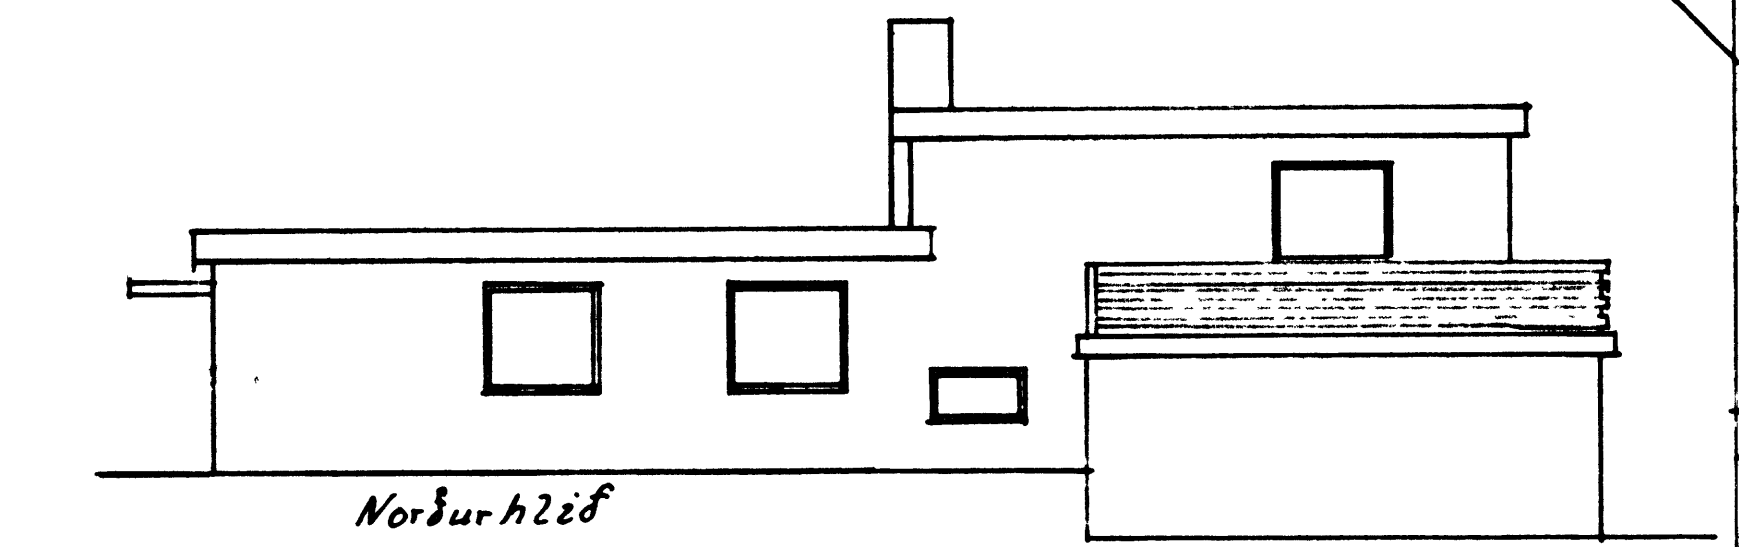

Vesturhlíð

Suðurhlíð

Norðurhlíð

Austurhlíð

I 224agata

Mazik 1:100 1:10 1:1000 Onafnduátt Teiknað í júní 1997	Sólskáli af I 224agötu 39 24,8 m ² - 70 m ³ Innanmál 30 m ² af utanmáli
---	---