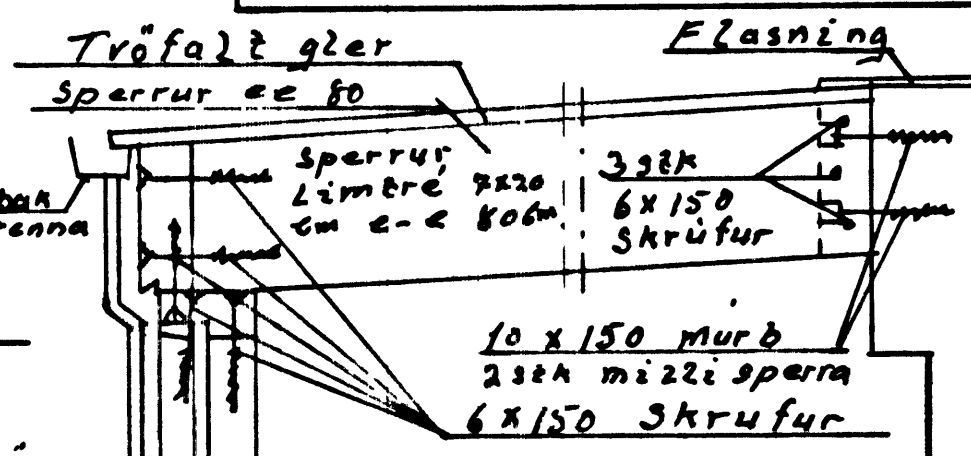

Vesturhlíð

Suðurhlíð

Norðurhlíð

Austurhlíð

I 224agata

Mazik 1:100 1:10 1:1000 Onafnduátt Teiknað í júní 1997	Sólskáli af I 224agötu 39 24,8 m ² - 70 m ³ Innanmál 30 m ² af utanmáli
---	---