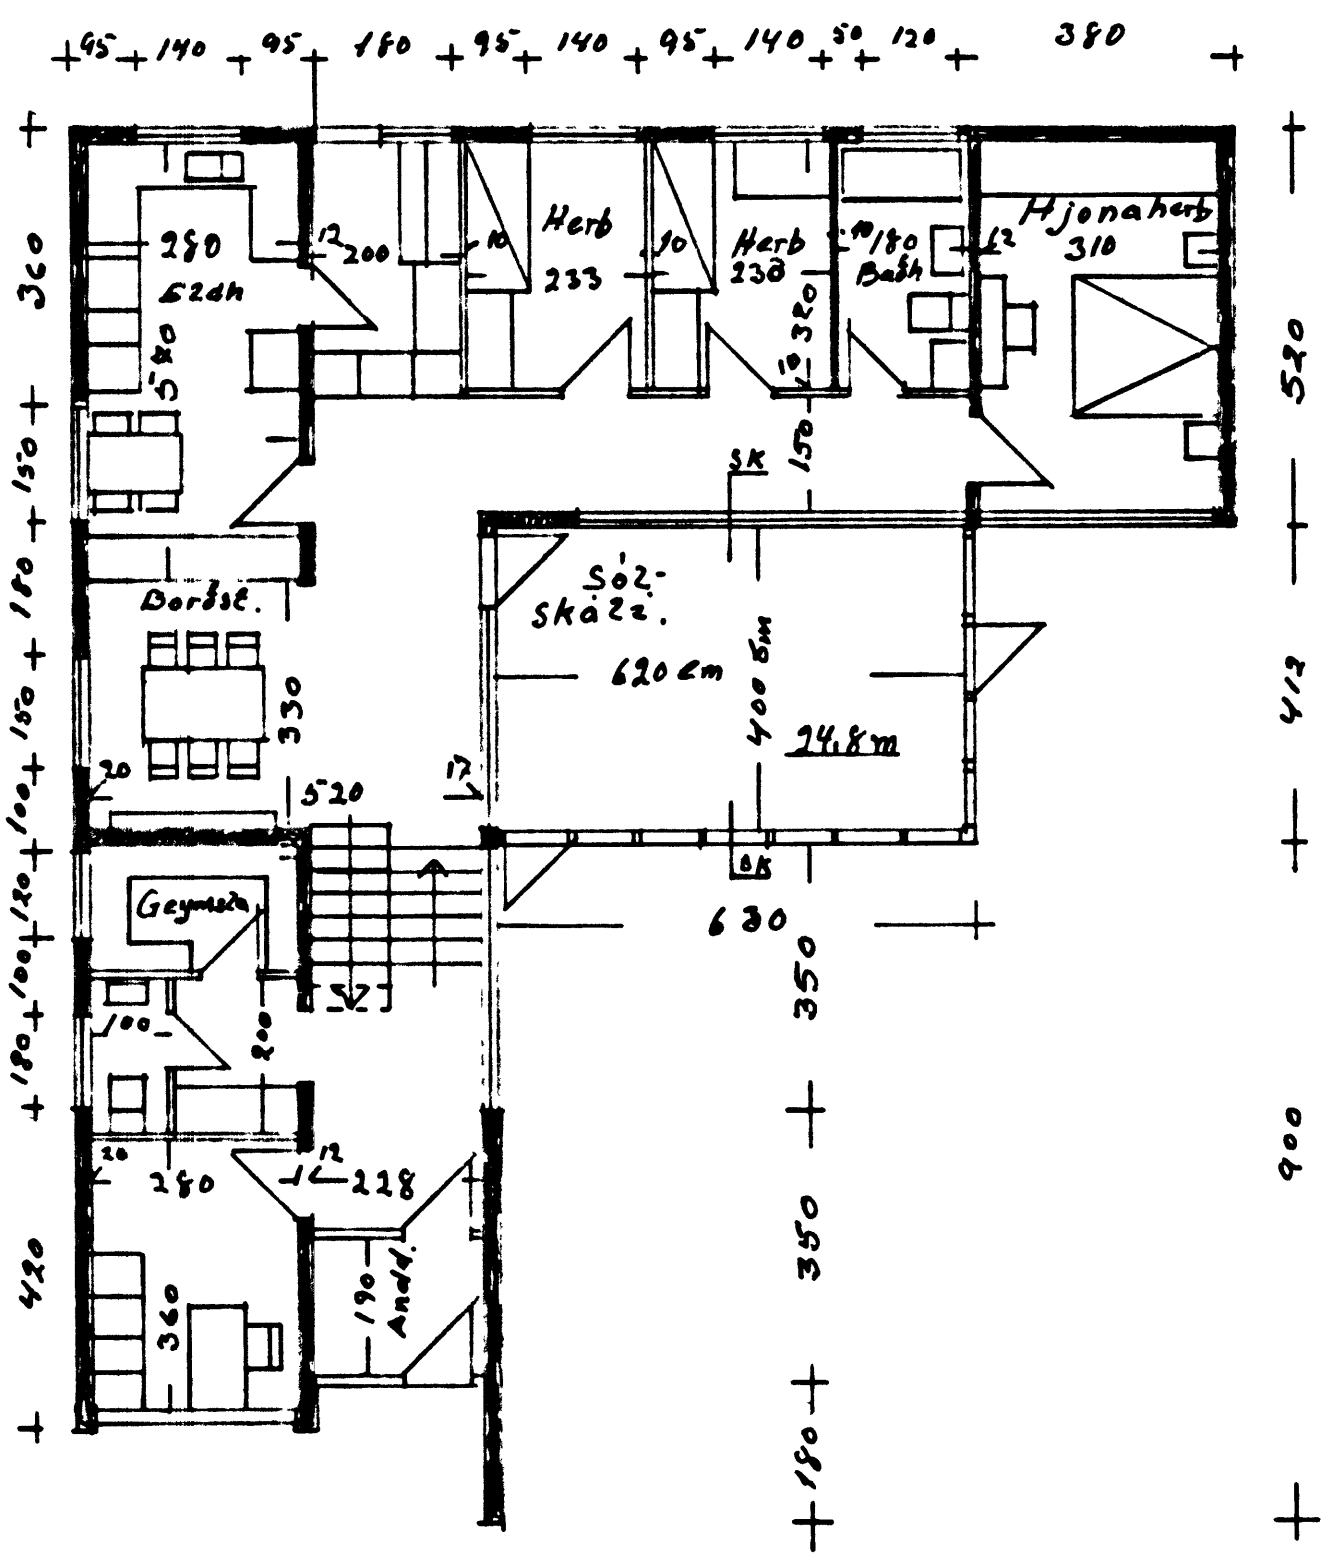

Vesturhlíð

Suðurhlíð

Norðurhlíð

Austurhlíð

I 224agata

Mazik 1:100 1:10 1:1000 Onafnduátt Teiknað í júní 1997	Sólskáli af I 224agötu 39 24,8 m ² - 70 m ³ Innanmál 30 m ² af utanmáli
---	---