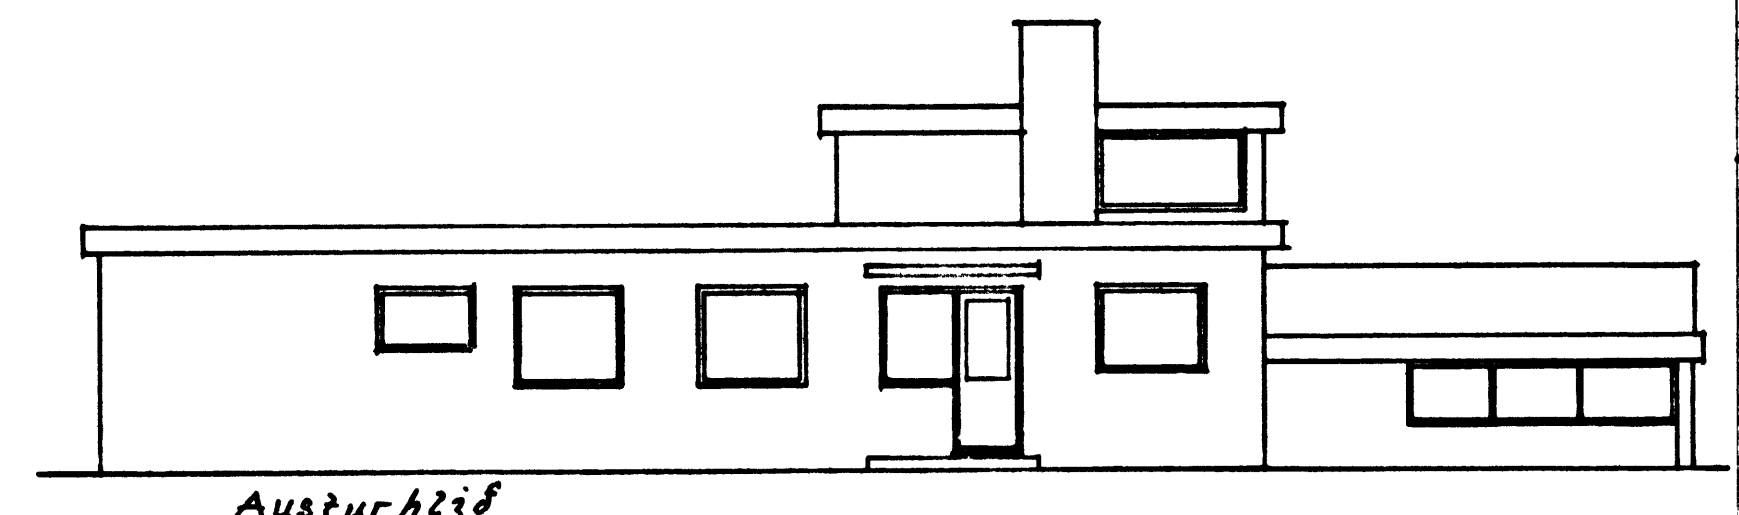

Vesturhlíð

Suðurhlíð

Norðurhlíð

Austurhlíð

I 224agata

Mazik 1:100 1:10 1:1000 Onafnduátt Teiknað í júní 1997	Sólskáli af I 224agötu 39 24,8 m ² - 70 m ³ Innanmál 30 m ² af utanmáli
---	---