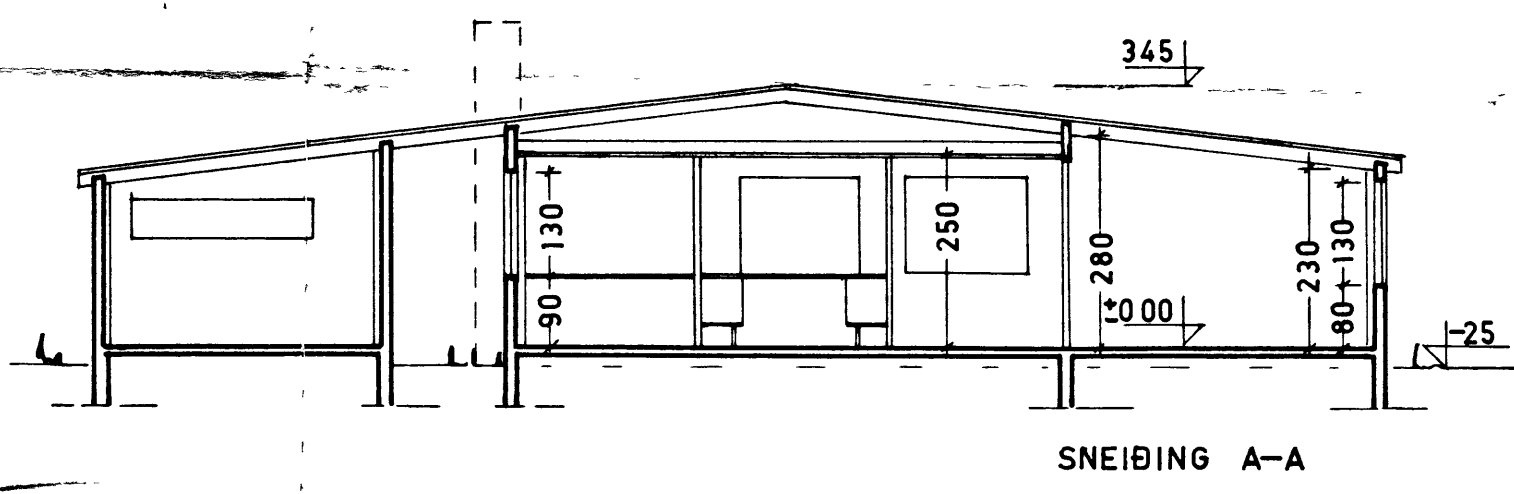

Hér er á mið höfðu þess húsnæðisráðgjafar

Hús Linnilínar Transdæssonar

Tækniárið 37

Lenging 3015-  
Magnús Sigurðsson málari  
Væðing Linnilínar

FLATARMÁL 129cm  
VEGGIR  
ÚTVEGGIR 20cm  
INNVEGGIR 10cm  
EINANGRUN+ MÜRHÚÐUN 10cm