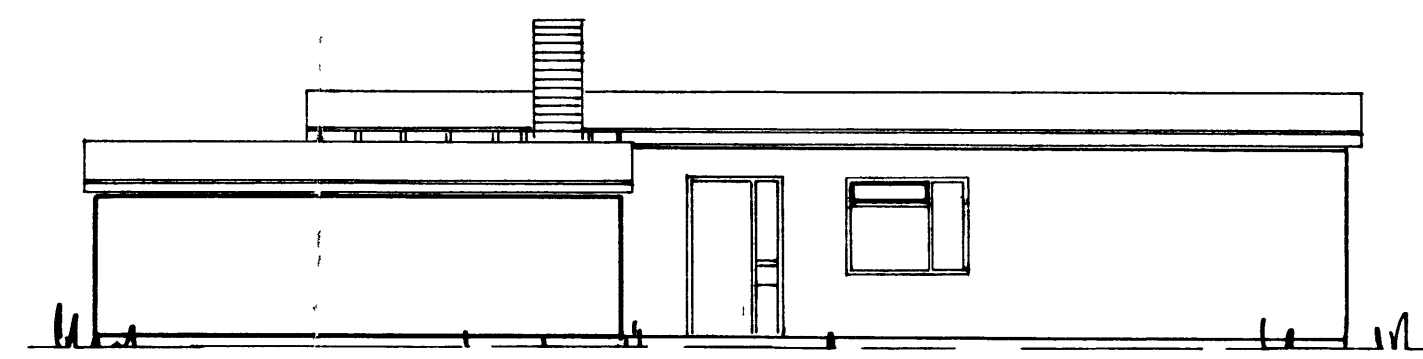

Hér er á mið höfðu þess húsnæðisráðgjafar

Hús Linnilínar Transdæssonar

Tækniárið 37

Lenging 3015-  
Magnús Sigurðsson málari  
Væðing Linnilínar

FLATARMÁL 129cm  
VEGGIR  
ÚTVEGGIR 20cm  
INNVEGGIR 10cm  
EINANGRUN+ MÜRHÚÐUN 10cm