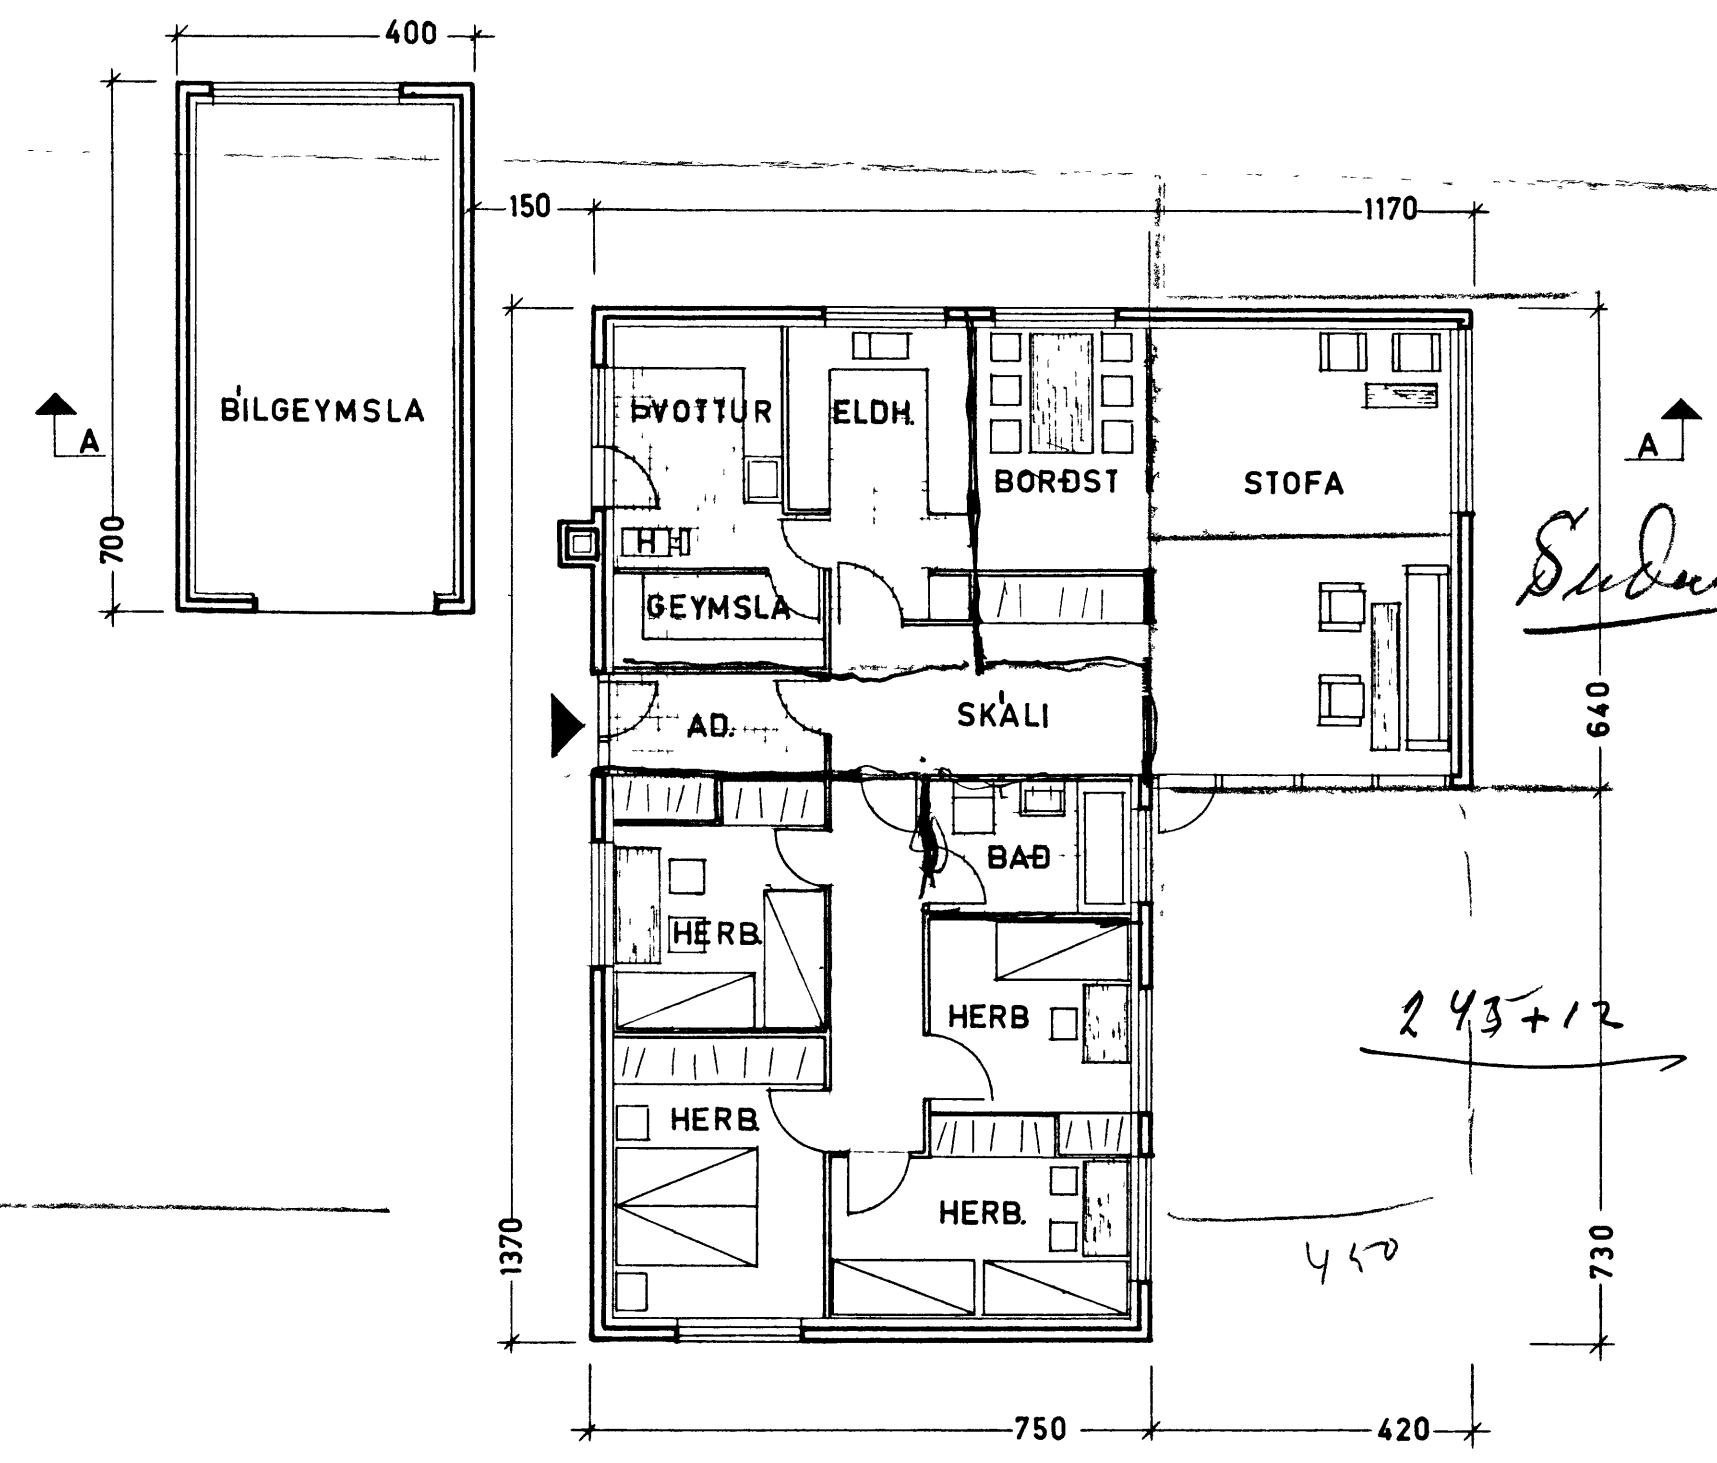

Hér er á mið höfðu þess húsnæðisráðgjafar

Hús Linnilínar Transdæssonar

Tækniárið 37

Lenging 3015-  
Magnús Sigurðsson málari  
Væðing Linnilínar

FLATARMÁL 129cm  
VEGGIR  
ÚTVEGGIR 20cm  
INNVEGGIR 10cm  
EINANGRUN+ MÜRHÚÐUN 10cm