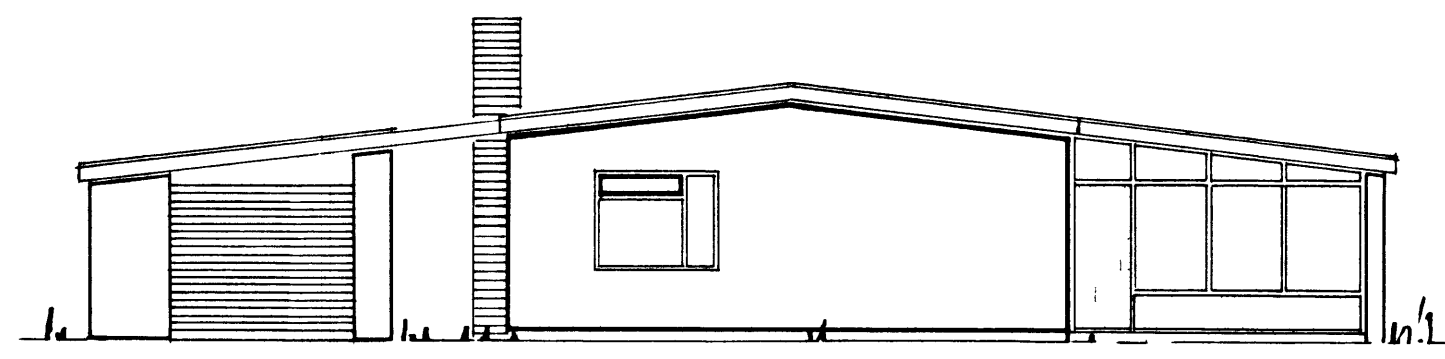

Hér er á mið höfðu þess húsnæðisráðgjafar

Hús Linnilínar Transdæssonar

Tækniárið 37

Lenging 3015-  
Magnús Sigurðsson málari  
Væðing Linnilínar

FLATARMÁL 129cm  
VEGGIR  
ÚTVEGGIR 20cm  
INNVEGGIR 10cm  
EINANGRUN+ MÜRHÚÐUN 10cm