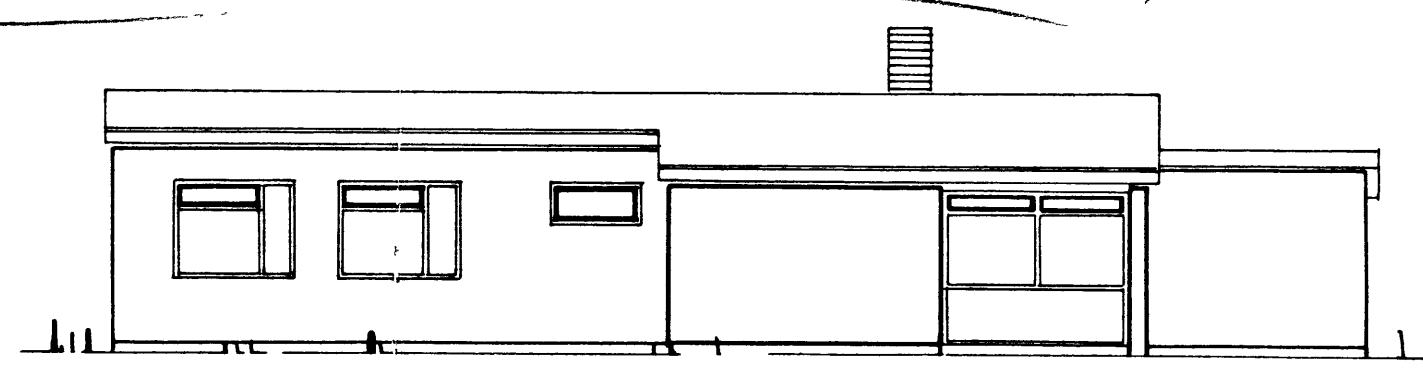

Hér er á mið höfðu þess húsnæðisráðgjafar

Hús Linnilínar Transdæssonar

Tækniárið 37

Lenging 3015-  
Magnús Sigurðsson málari  
Væðing Linnilínar

FLATARMÁL 129cm  
VEGGIR  
ÚTVEGGIR 20cm  
INNVEGGIR 10cm  
EINANGRUN+ MÜRHÚÐUN 10cm