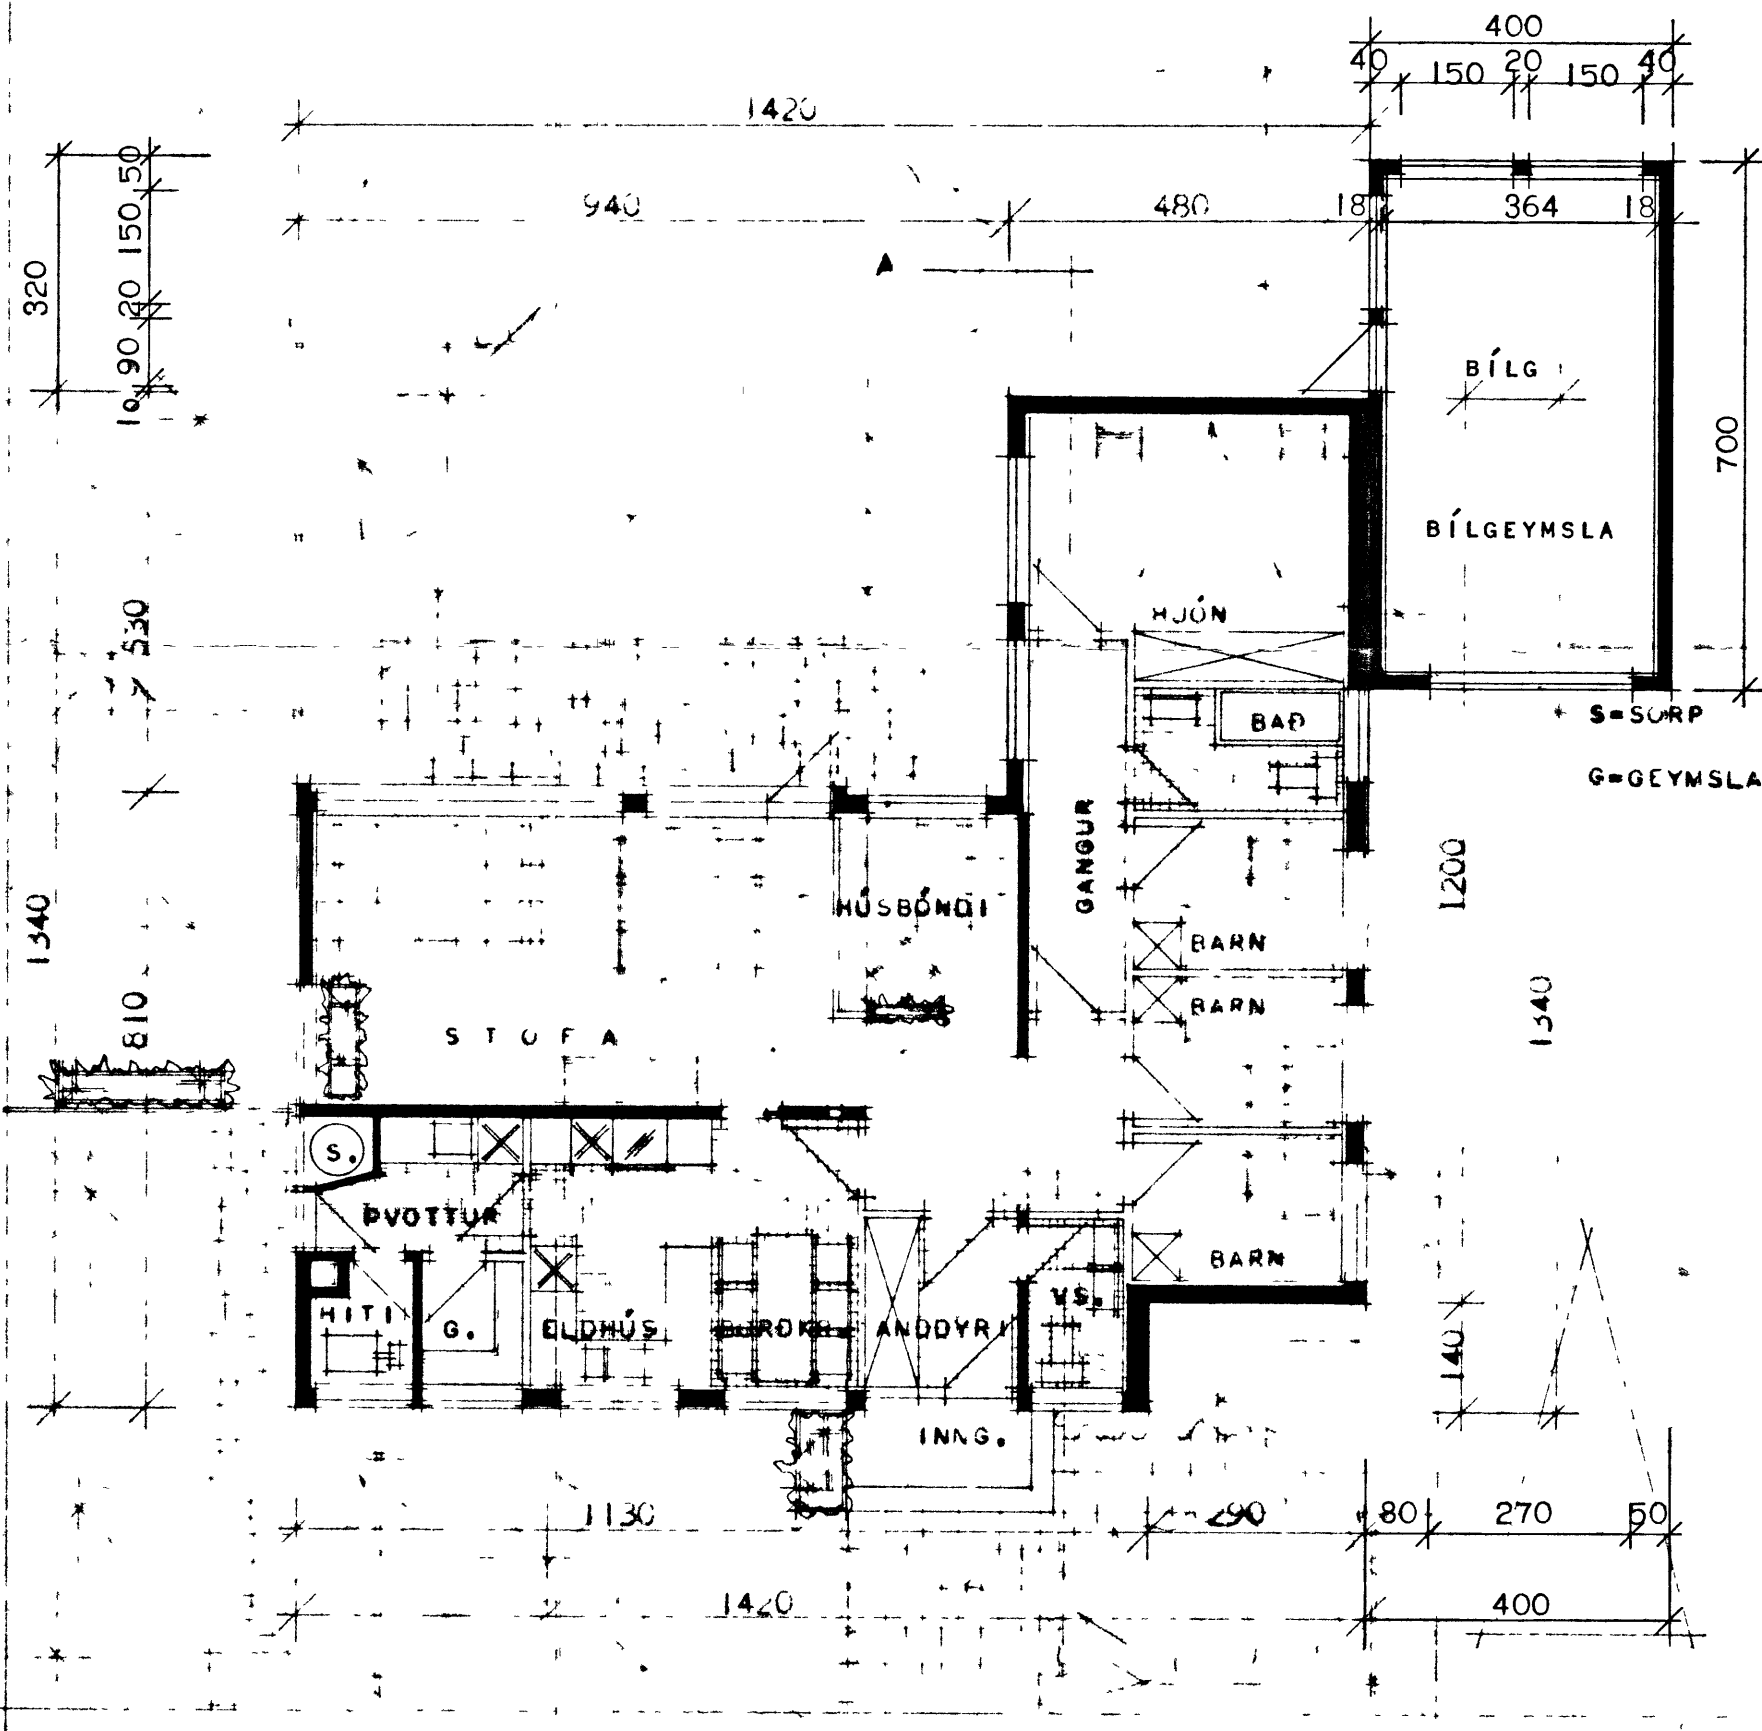

BERG VIN ODDSSON  
 ILLUGAGATA 36  
 VESTMANNAEYJUM

BRÚTTÓFLATARMÁL HÚSS..... 136 M<sup>2</sup>  
 NETTÓFLATARMÁL HÚSS..... 120 M<sup>2</sup>  
 BRÚTTÓFLATARMÁL BÍLG. .... 28 M<sup>2</sup>

BREYTT Í JÚNÍ 1976 *Jóla.F.*