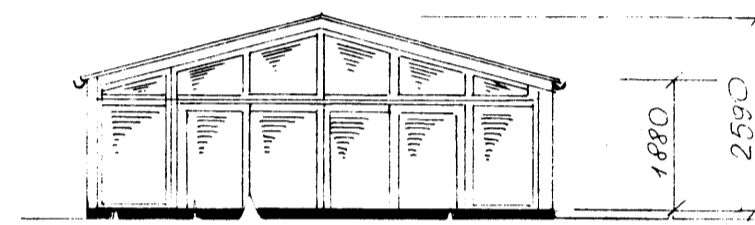

VESTUR

NORÐUR

SYGNGARILLTRUINN I VESTMANNNAEYJUM

SAMPYKKT I BYGGINGANEIÐ

23-08-90

BYGGINGARILLTRUINN I VESTMANNNAEYJUM

Jallop Kristjansson

Bræling Samp

30-5-91

Jallop Kristjansson

SUÐUR

Þverskiður af þaksperrum 1/70 cm

	Berglind Kristjánsd
	JLLUGAGATA 32
M:1:100