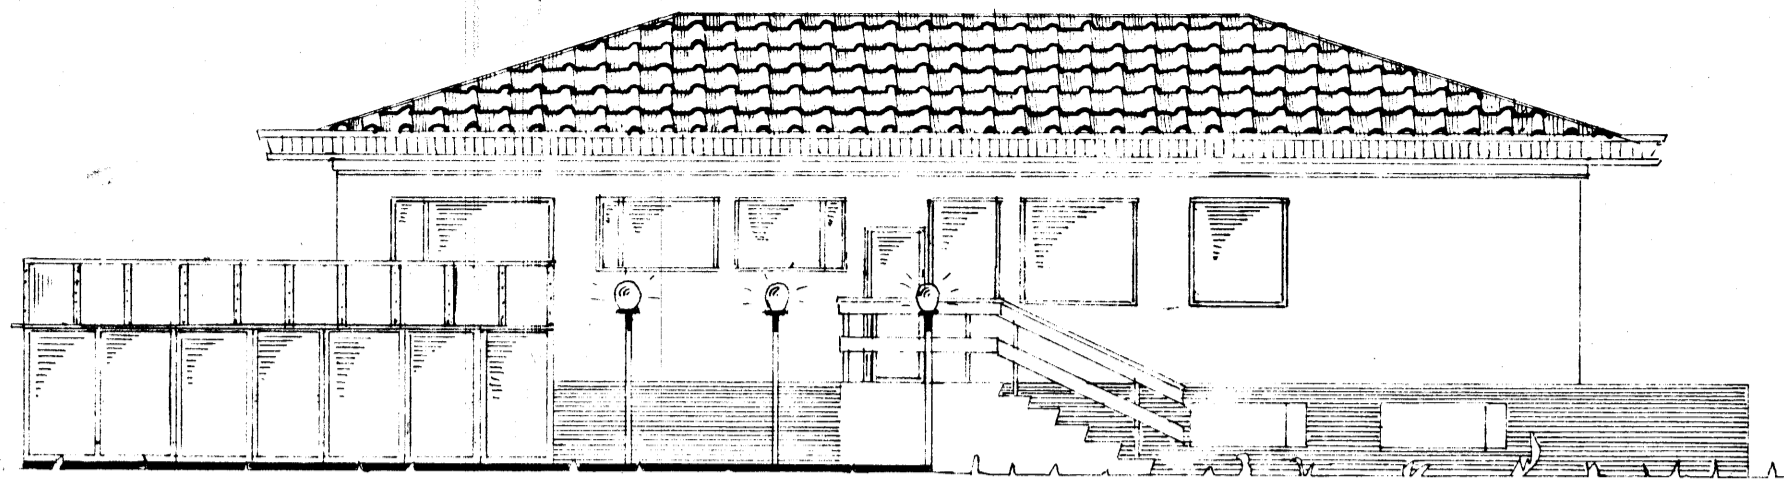

VESTUR

NORÐUR

SYGNGARILLTRUINN I VESTMANNNAEYJUM

SAMPYKKT I BYGGINGANEIÐ

23-08-90

BYGGINGARILLTRUINN I VESTMANNNAEYJUM

Jallop Kristjansson

Bræling Samp

30-5-91

Jallop Kristjansson

SUÐUR

Þverskiður af þaksperrum 1/70 cm

	Berglind Kristjánsd
	JLLUGAGATA 32
M:1:100	