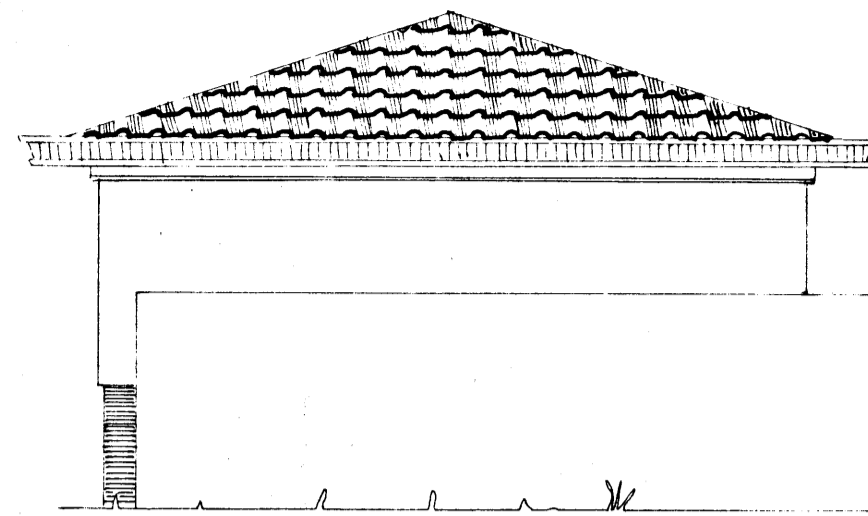

VESTUR

NORÐUR

SYGNGARILLTRUINN I VESTMANNNAEYJUM

SAMPYKKT I BYGGINGANEIÐ

23-08-90

BYGGINGARILLTRUINN I VESTMANNNAEYJUM

Jallop Kristjansson

Bræling Samp

30-5-91

Jallop Kristjansson

SUÐUR

Þverskiður af þaksperrum 1/70 cm

	Berglind Kristjánsd
	JLLUGAGATA 32
M:1:100	