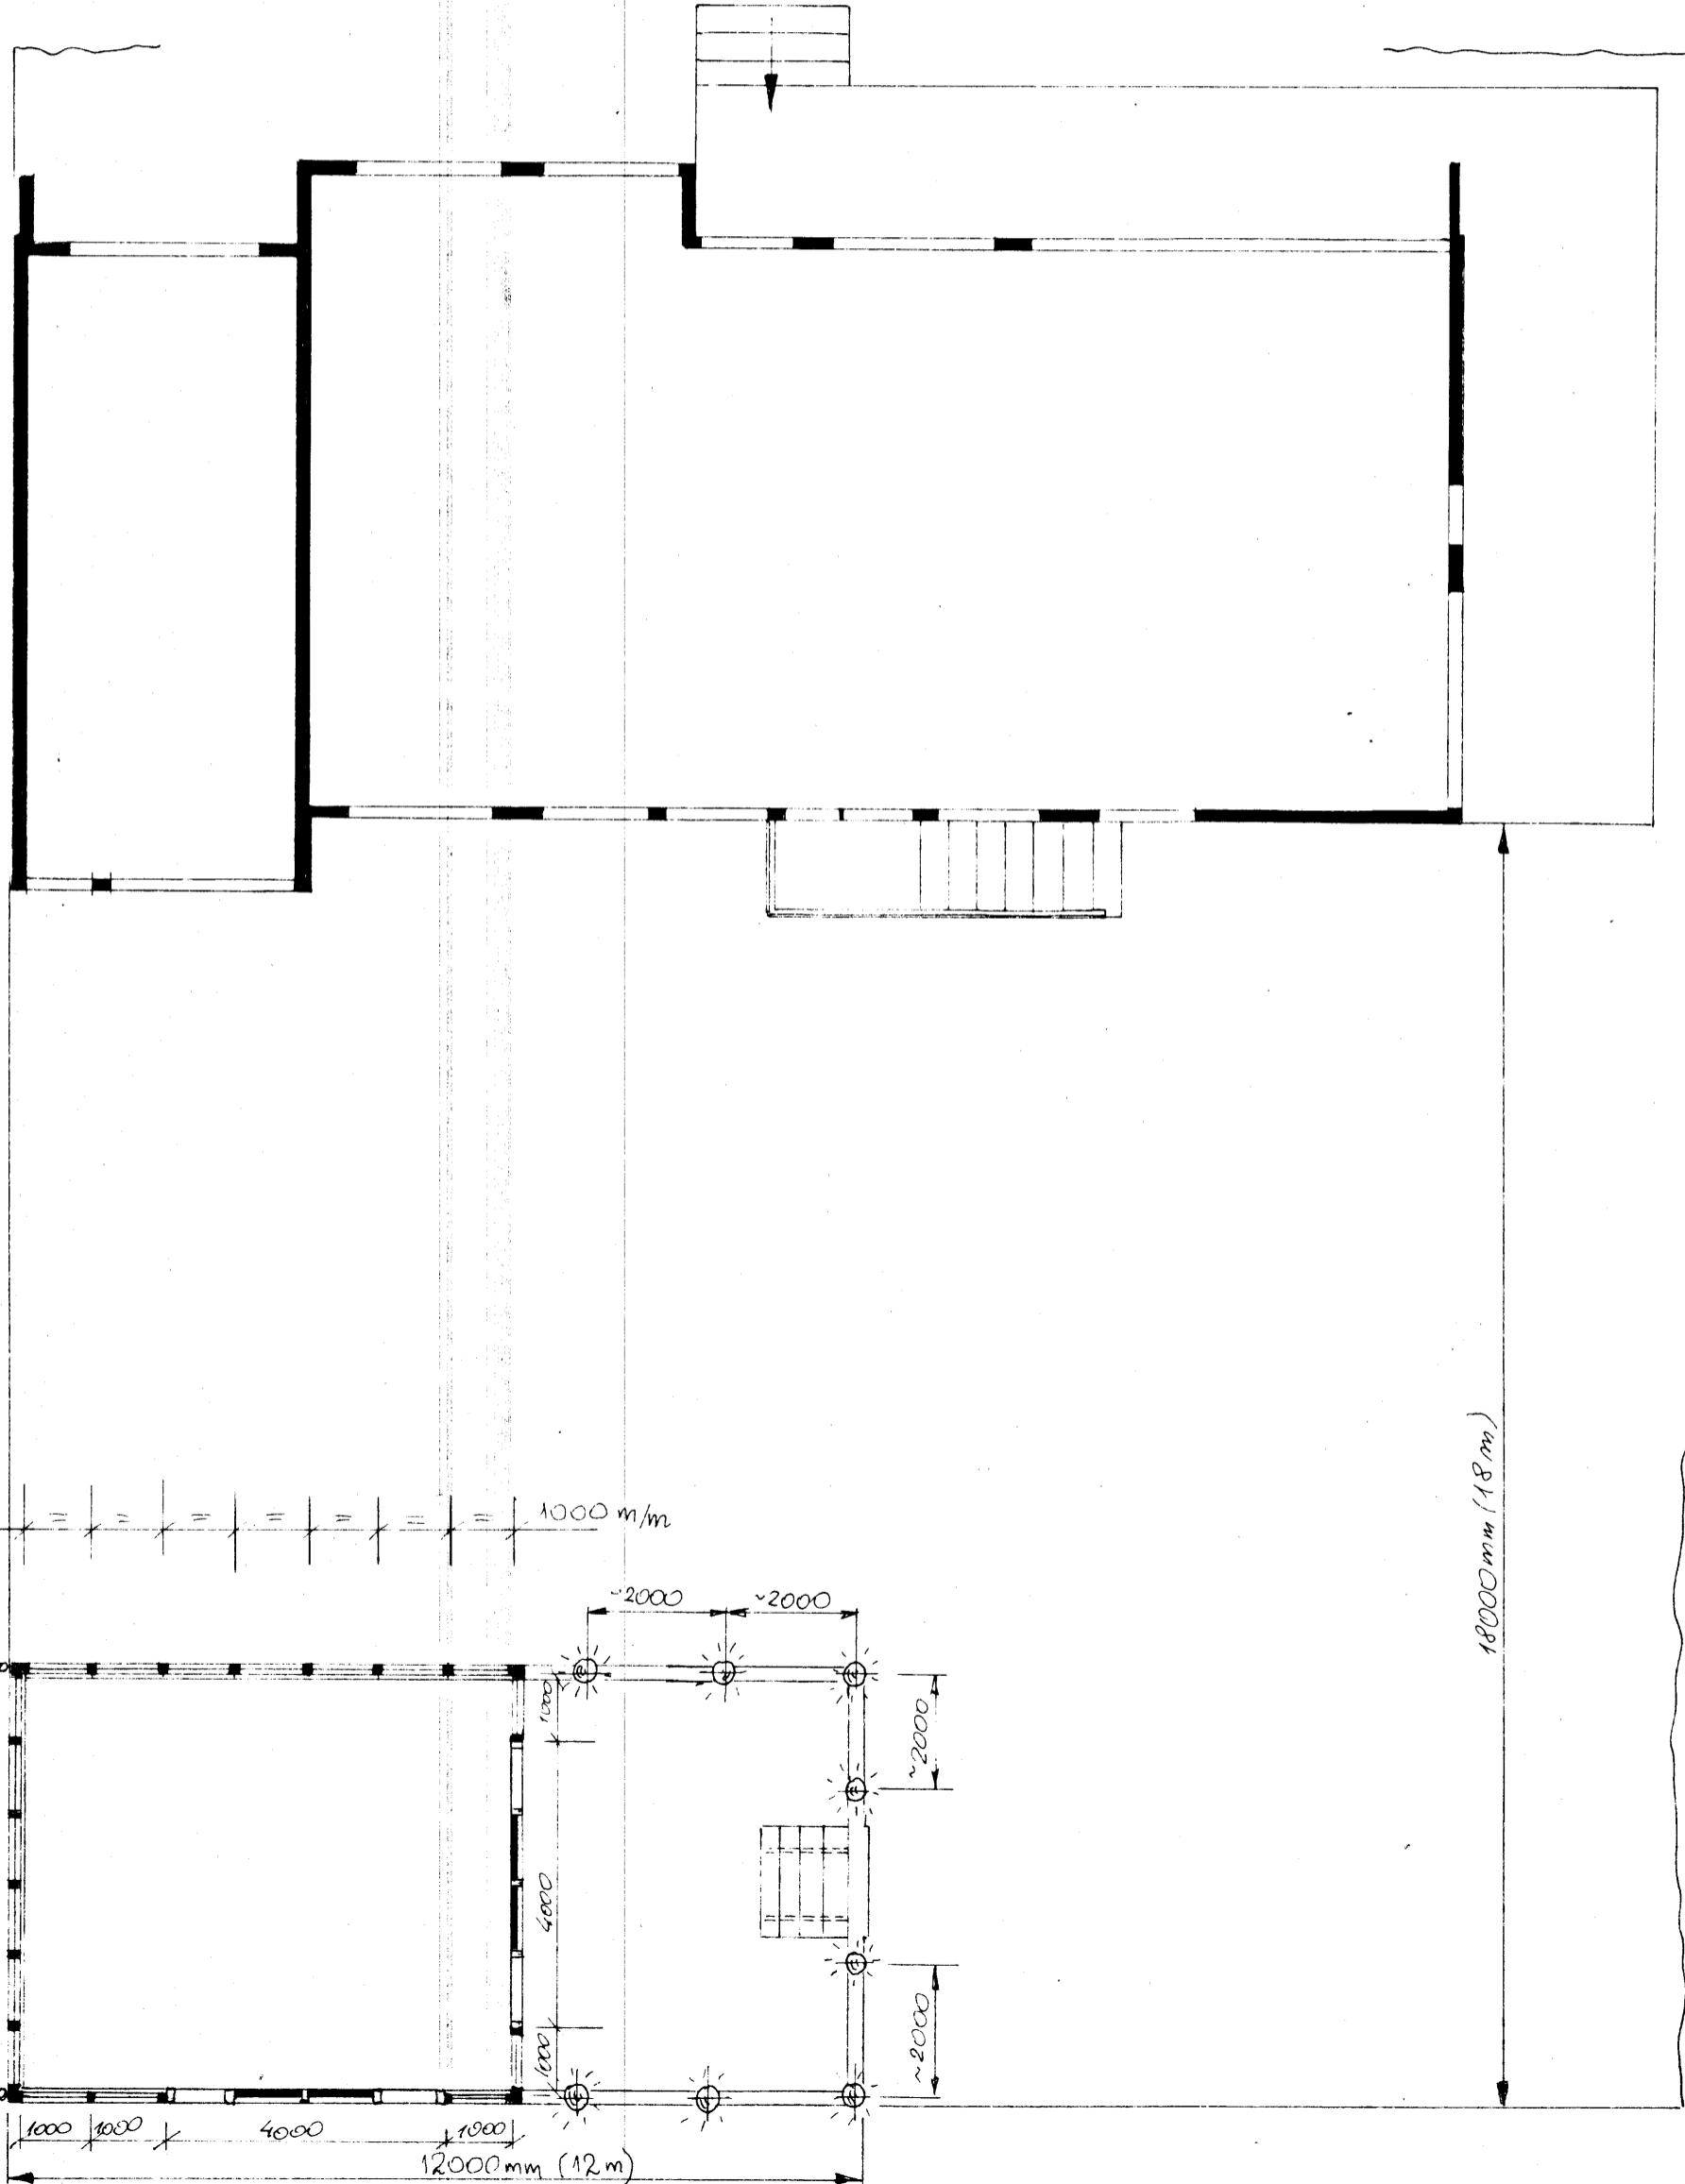

30-5-91

Jallop Kristjansson

SUÐUR

Þverskiður af þaksperrum 1/70 cm

	Berglind Kristjánsd
	JLLUGAGATA 32
M:1:100	