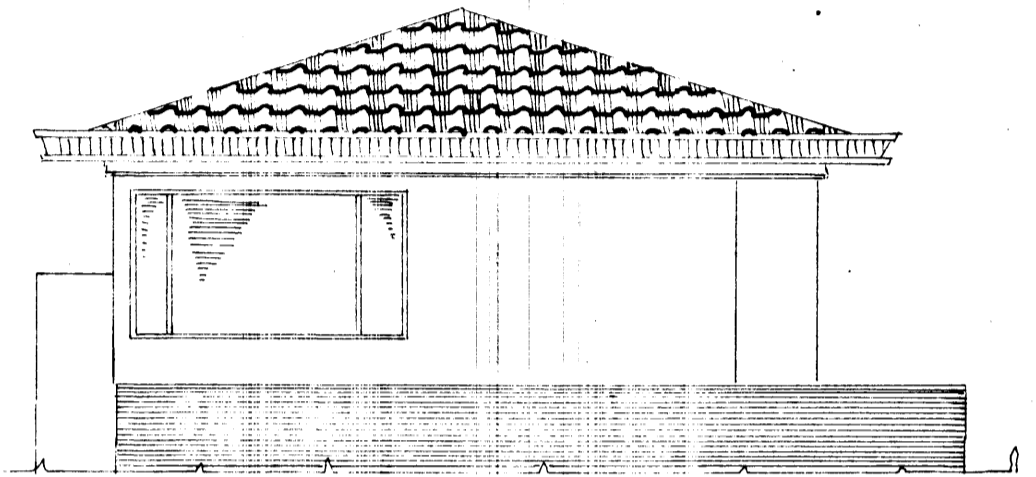

VESTUR

NORÐUR

SYGNGARILLTRUINN I VESTMANNNAEYJUM

SAMPYKKT I BYGGINGANEIÐ

23-08-90

BYGGINGARILLTRUINN I VESTMANNNAEYJUM

Jallop Kristjansson

Bræling Samp

30-5-91

Jallop Kristjansson

SUÐUR

Þverskiður af þaksperrum 1/70 cm

	Berglind Kristjánsd
	JLLUGAGATA 32
M:1:100	