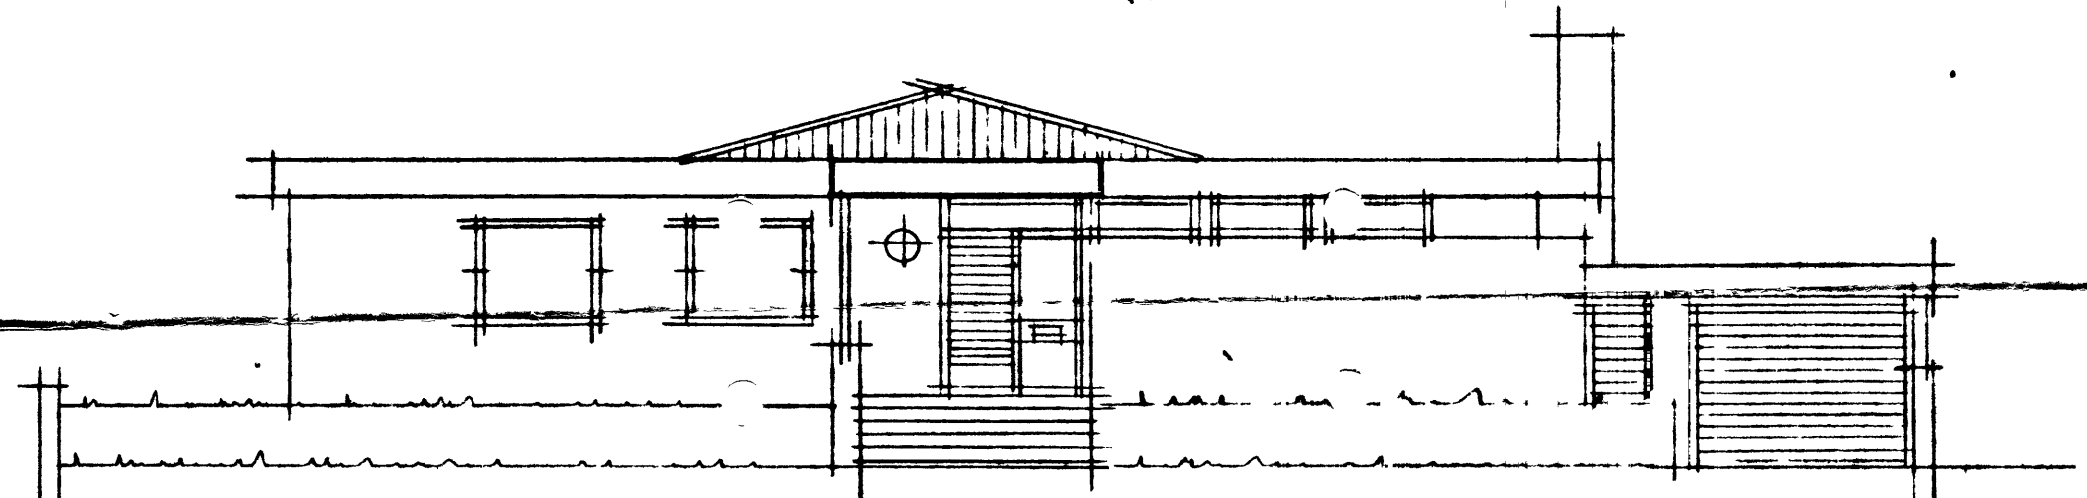

Illugagata 30 Vestmannaeyjum.

SAMPYKKT I BYGGINGANEFND

21-8--82

BYGGINGAFULLTRUINN I VESTMANNAEYJUM

Jalvi Þórhólmur

Grunnmynd MK 1:100

Vestur

Austur