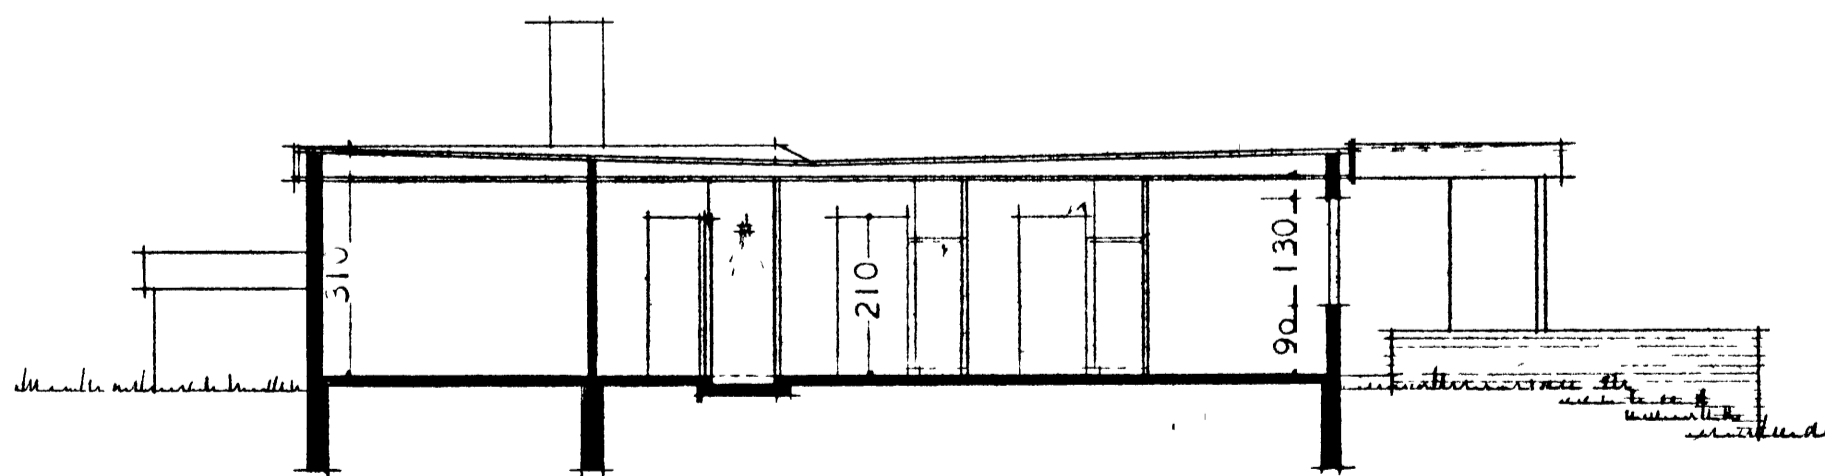

Áhvarfið Víðvass í Lágasonar

Tæknudrátt

30

*Áhvarfið Jóns Þóris Lárus
Áhvarfið n. Bygging 4/8
Þjórléifer Guðmason
Samþykkt 15/8-1966*

SKURÐUR

AUSTURHLIÐ

NORÐURHLIÐ

SKURÐUR

VESTURHLIÐ

SKURÐUR

SUÐURHLIÐ

SKURÐUR