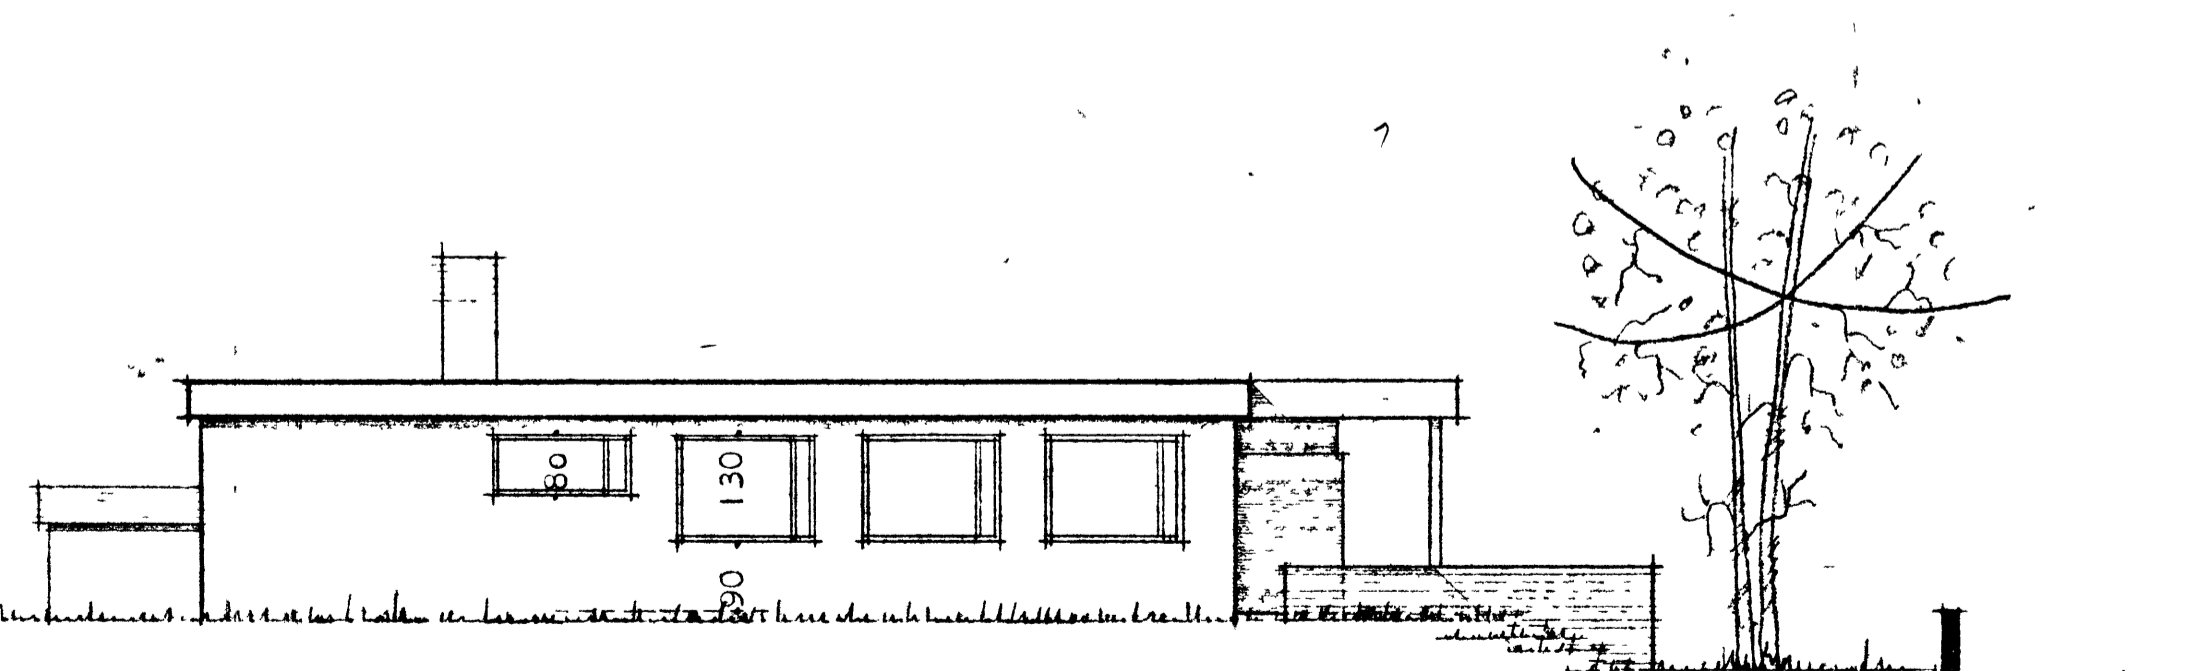

Áhvarfið Víðvass í Lágasonar

Tæknudrátt

30

*Áhvarfið Jóns Þóris Lárus
Áhvarfið n. Bygging 4/8
Þjórléifer Guðmason
Samþykkt 15/8-1966*

SKURÐUR

AUSTURHLIÐ

NORÐURHLIÐ

SKURÐUR

VESTURHLIÐ

SKURÐUR

SUÐURHLIÐ

SKURÐUR