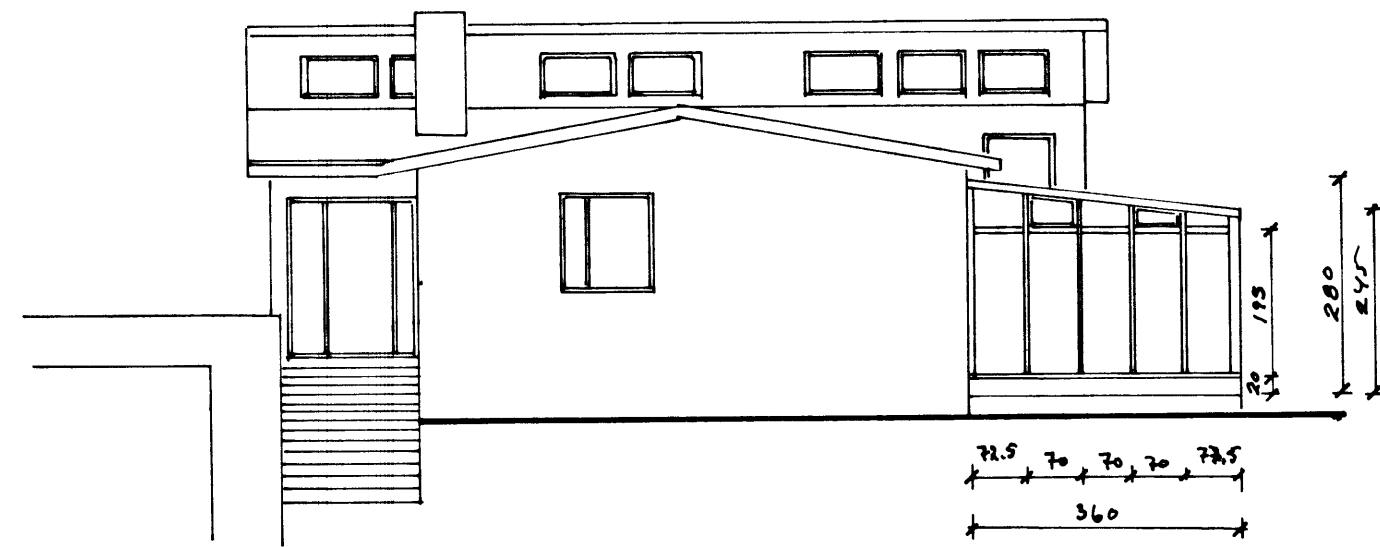

9-6-88

Valdi Þorsteinsson

VESTUR

SUÐUR

SNIA'1 UNDIRST MKU 1:10

AUSTUR

GRUNNMUND 1:100

AFSTÖÐUMUND 1:500

N ←

SPERRUR 2 1/2" X 8" BIL 77cm

VERKEFNI	DAGS
ILLUBÆTATA 25	02-06-1988
SÓLHUS	MKV 100, 110, 150
	BQ
	B.AÐ NR 1 4F 2
<i>Lýðveldi Þorsteinsson</i>	FTFI