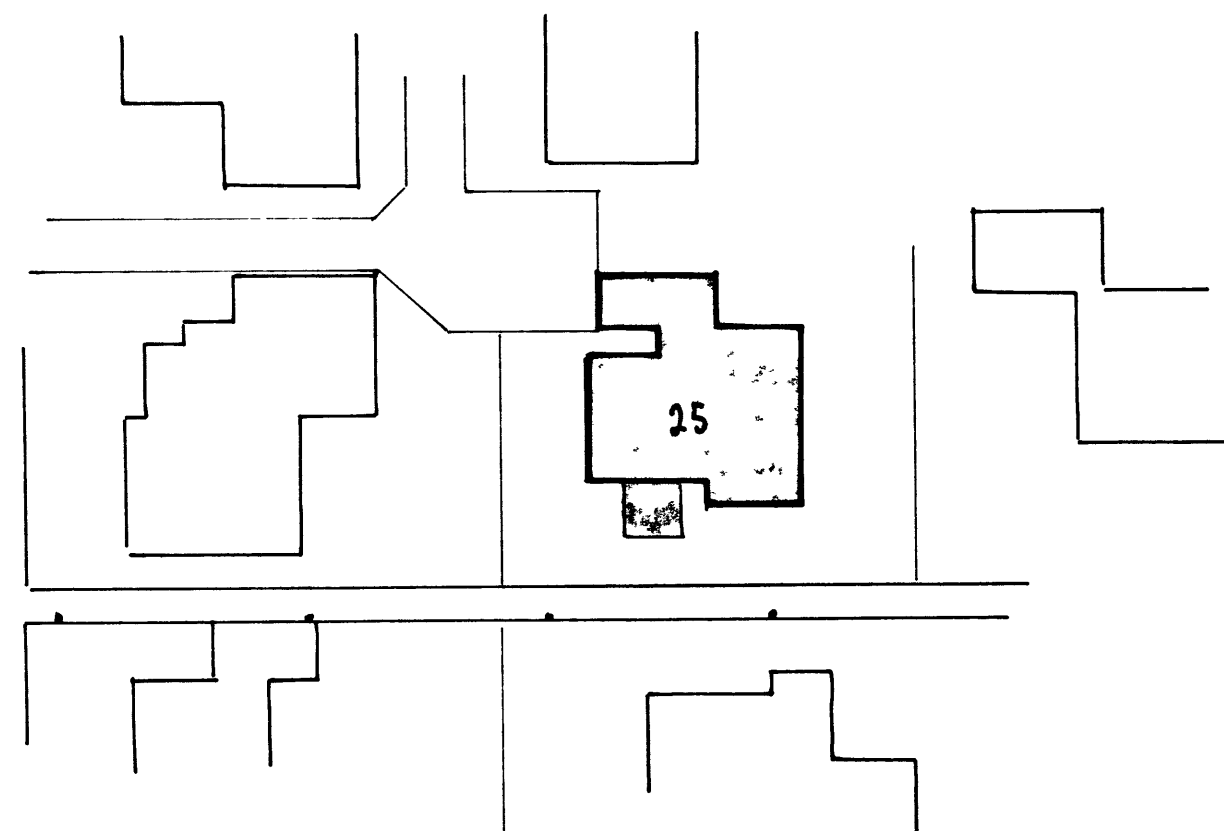

9-6-88

Valdi Þorsteinsson

VESTUR

SUÐUR

SNIA'1 UNDIRST MKU 1:10

AUSTUR

GRUNNMUND 1:100

AFSTÖÐUMUND 1:500

N ←

SPERRUR 2 1/2" X 8" BIL 77cm

VERKEFNI	DAGS
ILLUBÆTATA 25	02-06-1988
SÓLHUS	MKV 100, 110, 150
	BQ
	B.AÐ NR 1 4F 2
<i>Lýðveldi Þorsteinsson</i>	FTFI