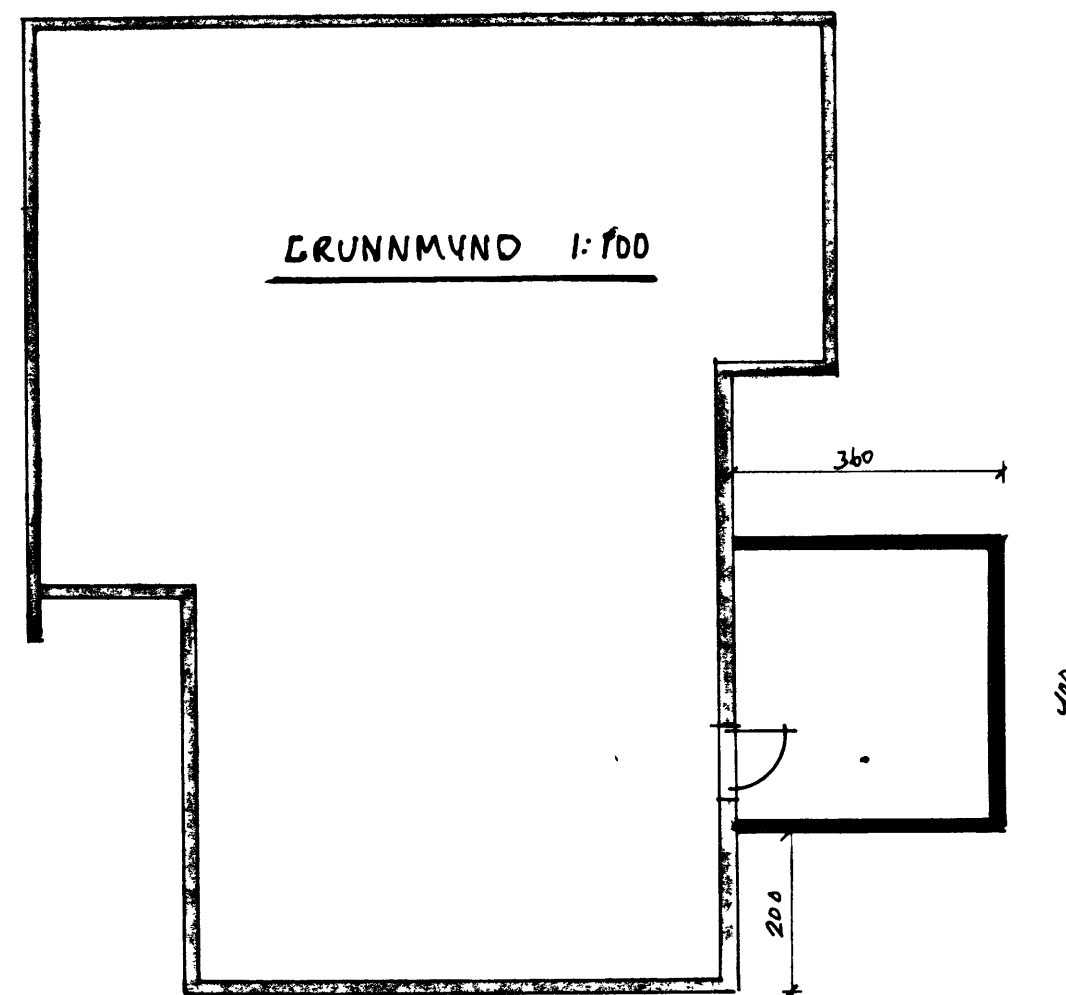

GRUNNMUND 1:100

N ←