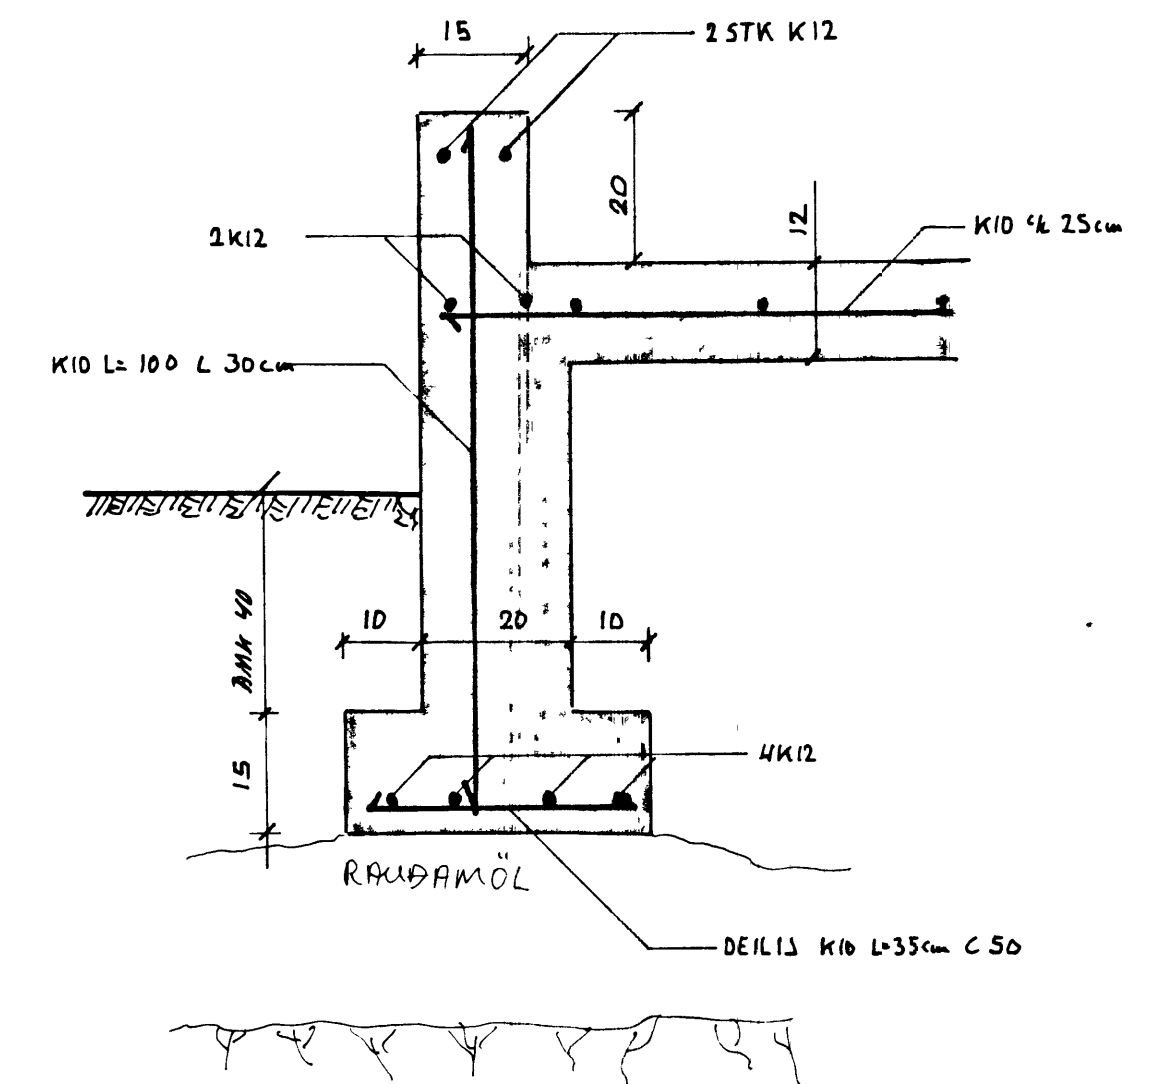

9-6-88

Valdi Þorsteinsson

VESTUR

SUÐUR

SNIA'1 UNDIRST MKU 1:10

AUSTUR

GRUNNMUND 1:100

AFSTÖÐUMUND 1:500

N ←

SPERRUR 2 1/2" X 8" BIL 77cm

VERKEFNI	DAGS
ILLUBÆTATA 25	02-06-1988
SÓLHUS	MKV 100, 110, 150
	BQ
	B.AÐ NR 1 4F 2
<i>Lýðveldi Þorsteinsson</i>	FTFI