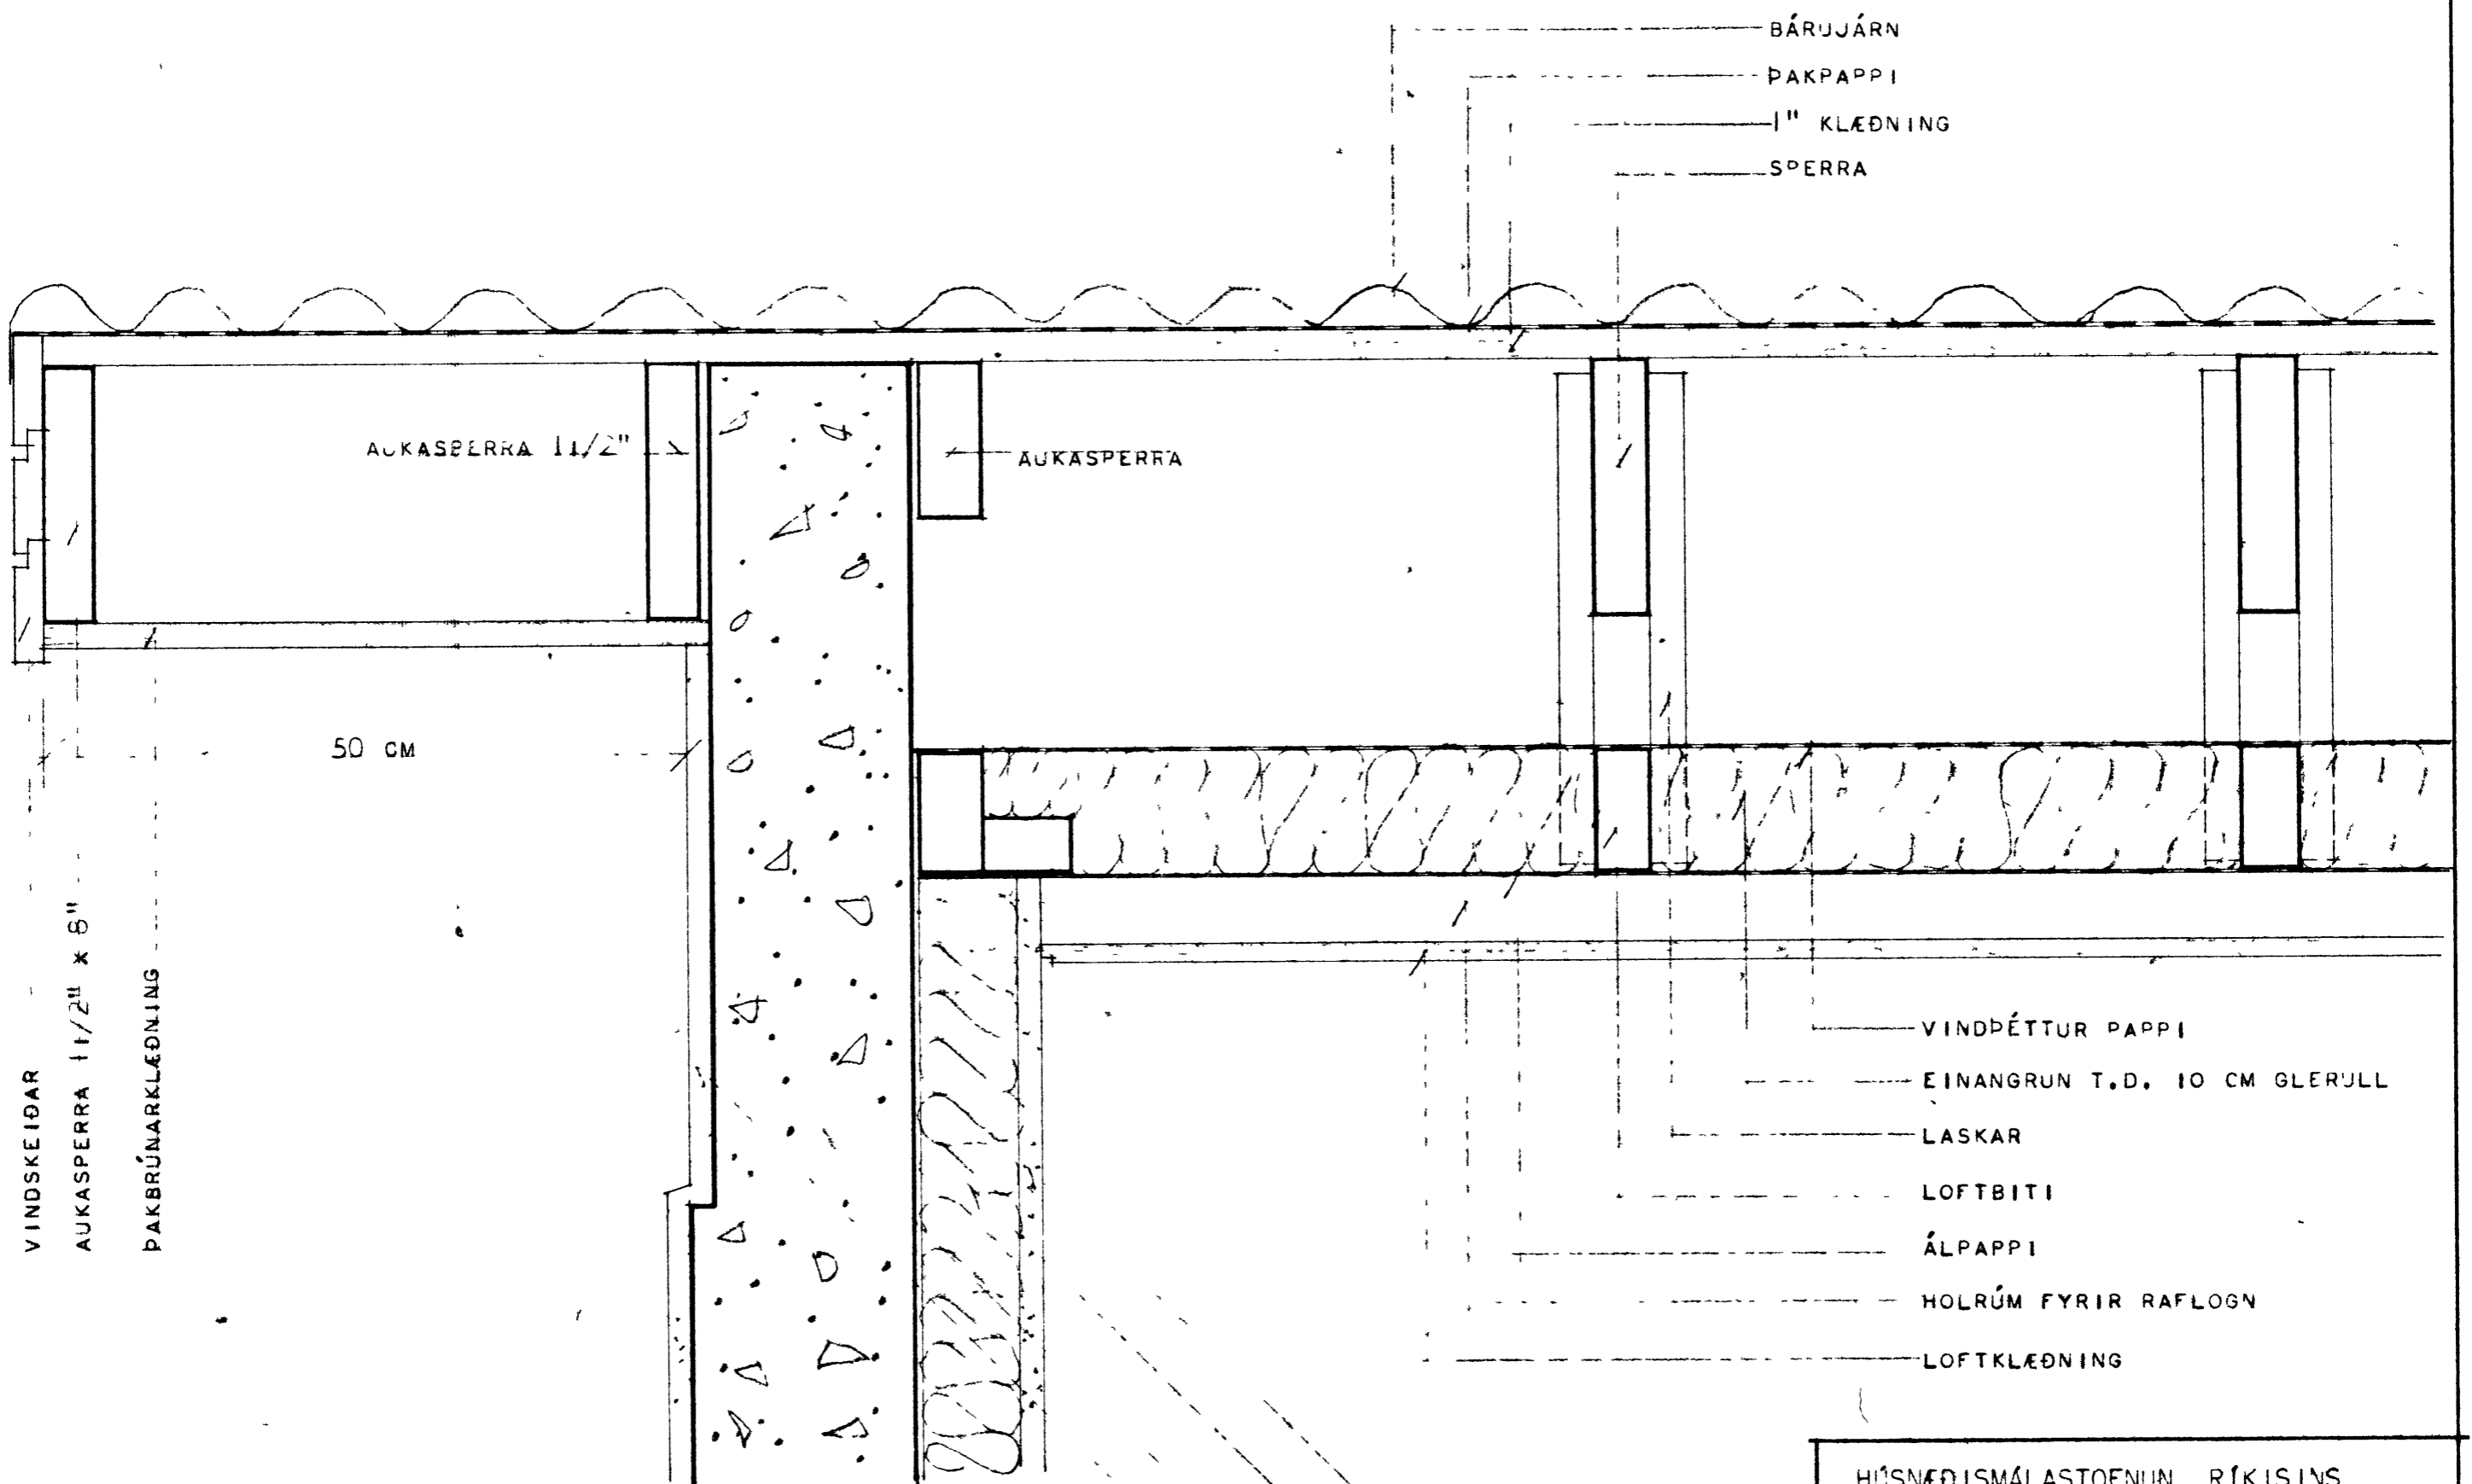

- LOFTKLÆDNING
- HOLRÚM FYRIR RAFLOGN
- LISTAR
- ÁLPAPPI
- EINANGRUN T.D. 10 CM GLERULL
- VINDPÉTTUR PAPPI (ASFALTPAPPI)
- MÚRHÚÐUN
- EINANGRUN 1 1/2\"
- STEYPA
- MÚRHÚÐUN

LÓÐRÉTT SNEIÐING Í ÞAKBRÚN YFIR GLUGGA

LÓÐRÉTT SNEIÐING Í ÞAKBRÚN VÍÐ GAFL SÉÐ VINKILRÉTT Á SPERRUR.

- MÚRHÚÐUN
- EINANGRUN 1 1/2\"
- STEINSTEYPA
- MÚRHÚÐUN

HÚSNÆÐISMÁLASTOFNUN RÍKISINS	
ÞAKBRÚNIR	EINBYLISHÚS
MÁL 1:5	VERK NR. 1143
	BLAD NR. 5
	1969