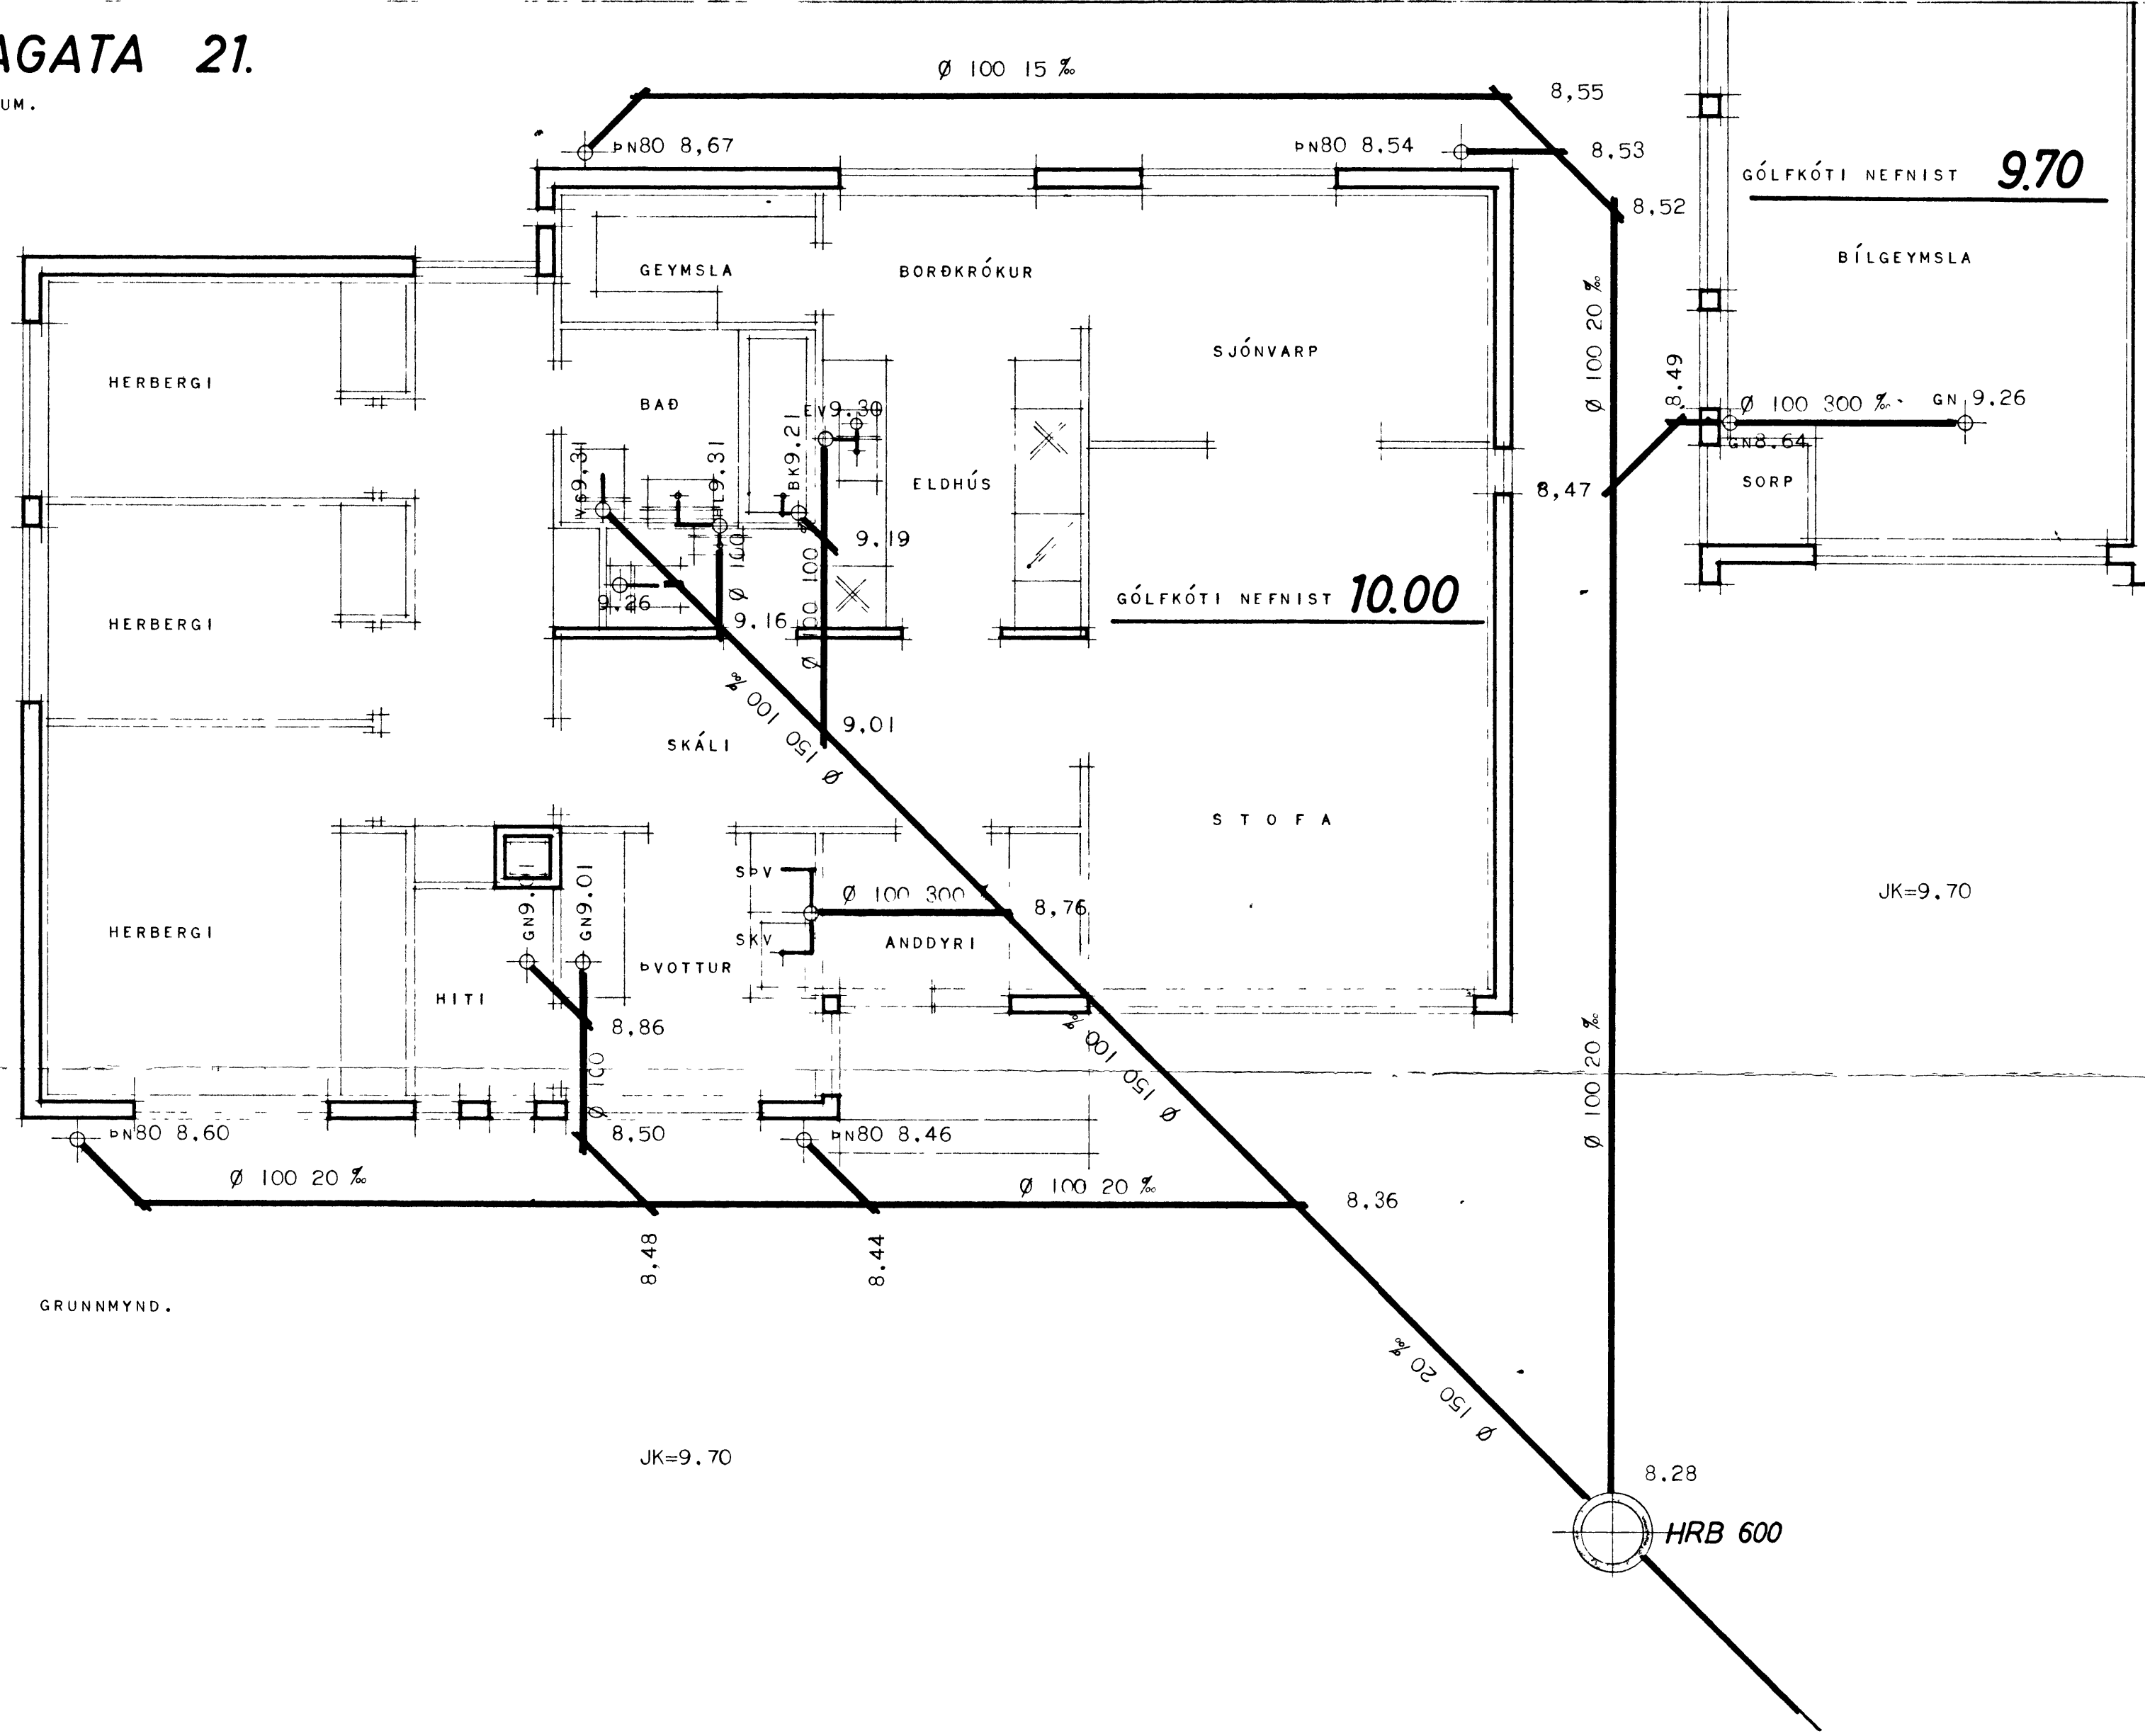

ILLUGAGATA 21.

VESTMANNAEYJUM.

1. MERKINGAR:
2. HRB MERKIR HREINSIBRUNNUR
   - SPV ..... SJÁLFVIRK ÞVOTTAVÉL
   - SKV ..... SKOLVASKUR
   - HL . . . . . HANDLAUG
   - VS . . . . . VATNSSALERNI
   - BK . . . . . BAKKER
   - EV ... . ELDHÚSVASKUR
   - PN ... . ÞAKNIÐURFALL
   - GN . . . . . GÓLFNIÐURFALL
3. EFNI OG FRÁGANGUR LAGNA SÉ SAMKVÆMT REGLUGERÐ UM FRÁRENNSLISLAGNIR.

HÚSNÆÐISMÁLASTOFNUN RÍKISINS	
FRÁRENNSLISLAGNIR	SÉRTEIKNING
GRUNNMYND MÁL 1:50	VERK
AFSTODUMYND MÁL 1:500	1143
	BLAÐ I AF I
	1971