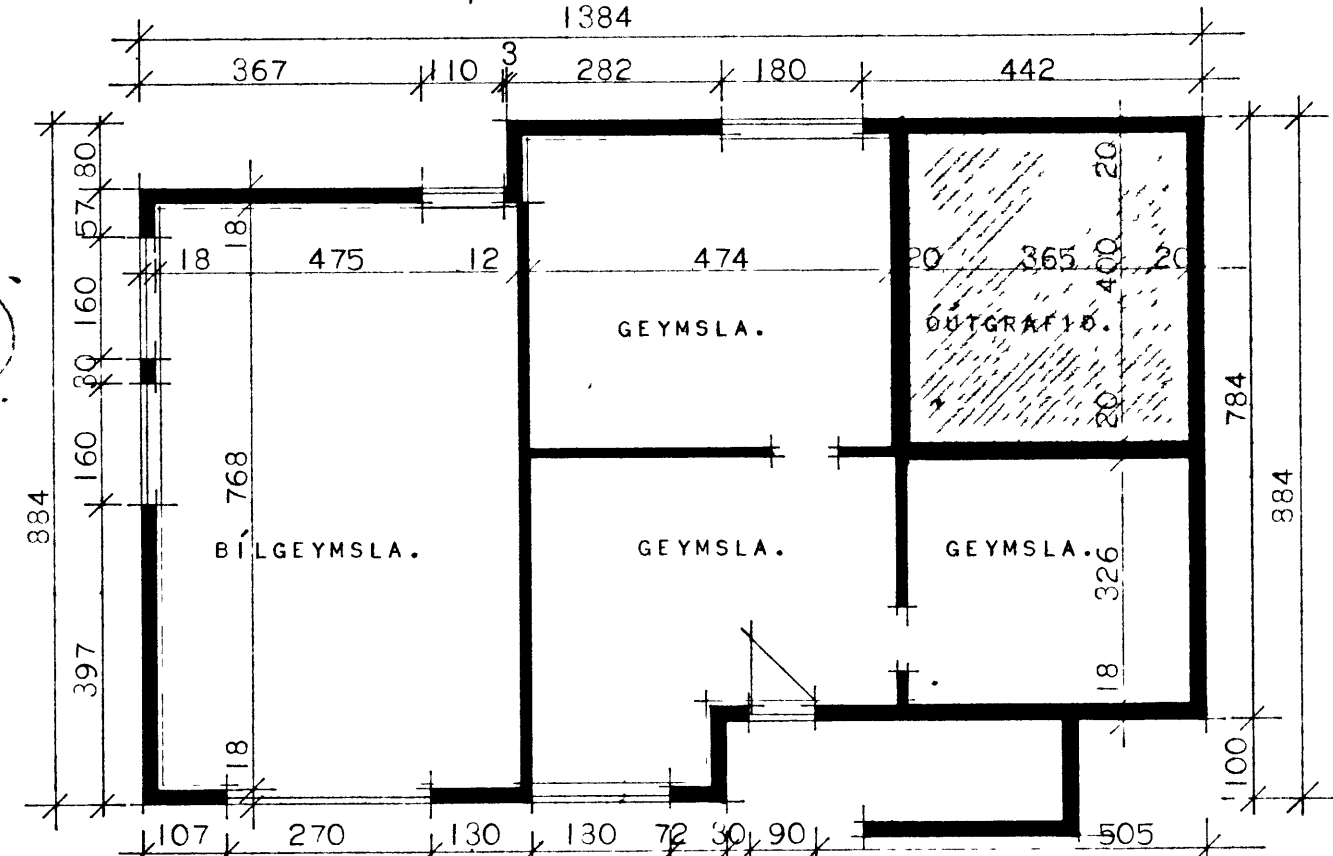

SUÐUR.

BREYTING Á HÚSI MÆLD UPPI Á STAÐNUM Í
NÓV. 197. B.R.H.+ S.P.K.

HÚSMÆÐISMÁLSTOFNUN RÍKISINS	
HÚSTEIKNING. GRUNNMYNDIR, SNEIÐING OG ÚTLÆTSMYNDIR. MÁL 1:100. AFSTODUMYND. MÁL 1:1000	EINBÝLISHÚS VERK. 1143 BLAÐ NR. 1. 1969.

Martin Jónsson