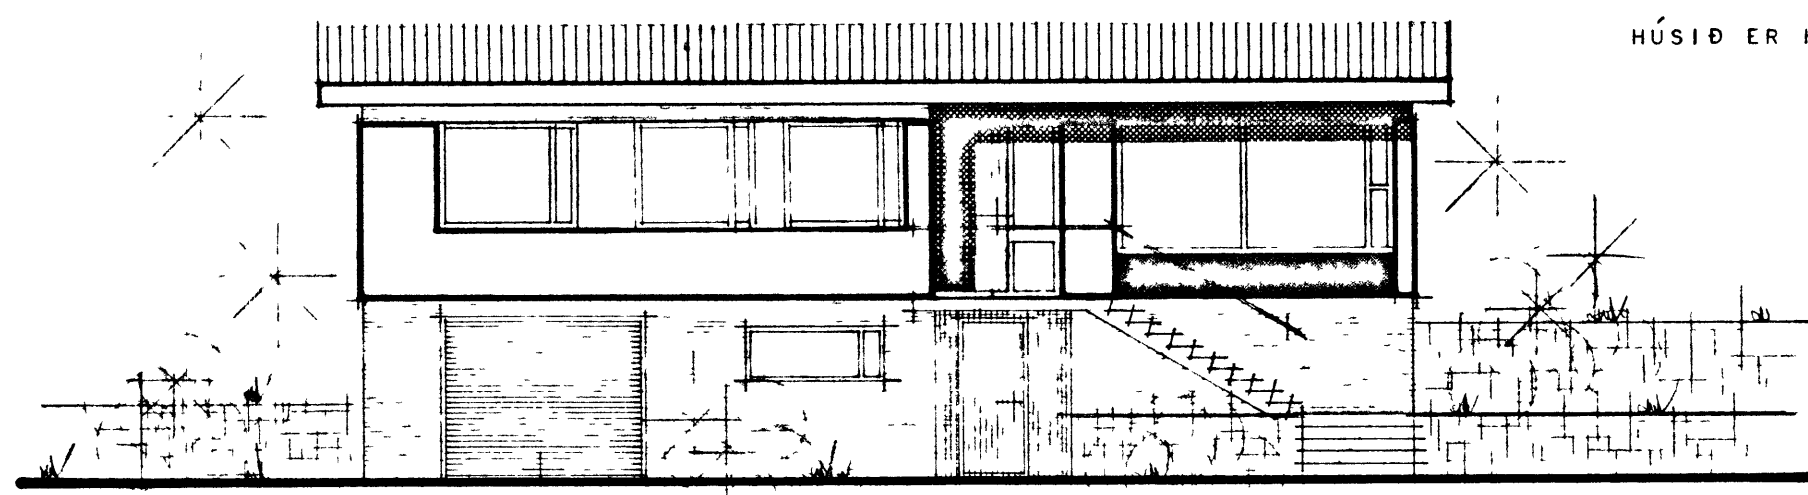

VESTUR.

ATH.
HÚSID ER HITAD UPPI MEÐ RAFORKU.