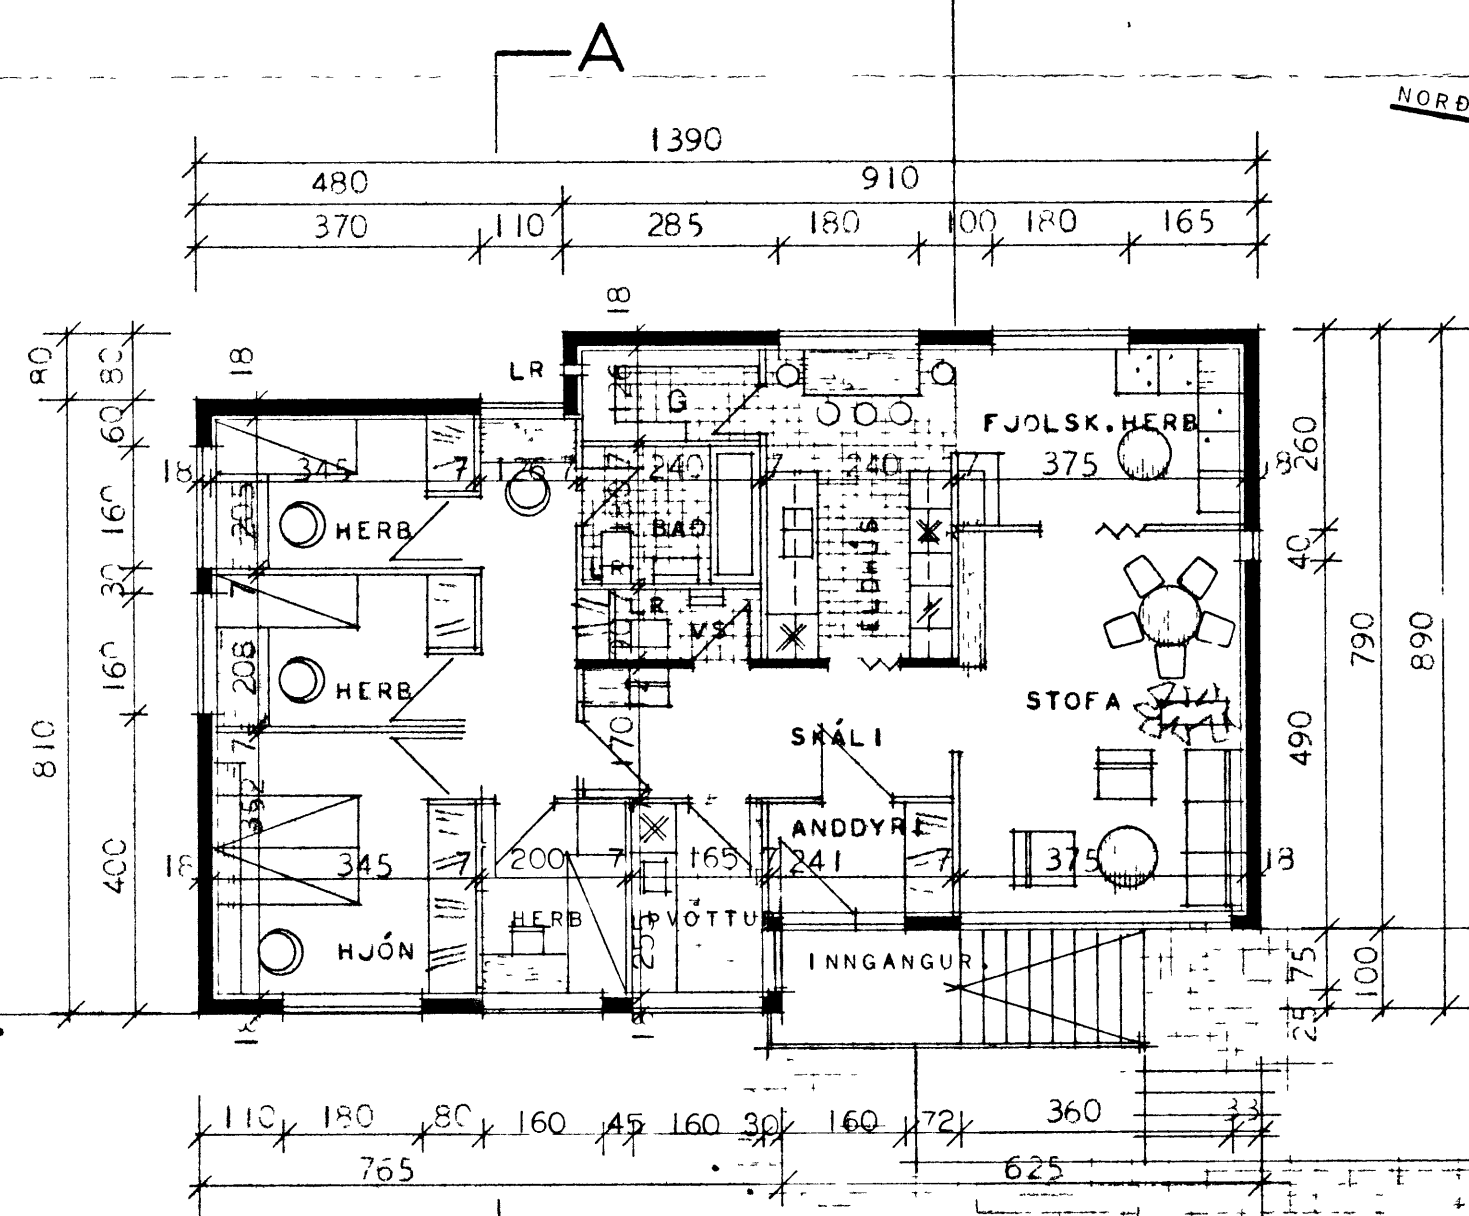

GRUNNMYND ÍBÚÐAR.