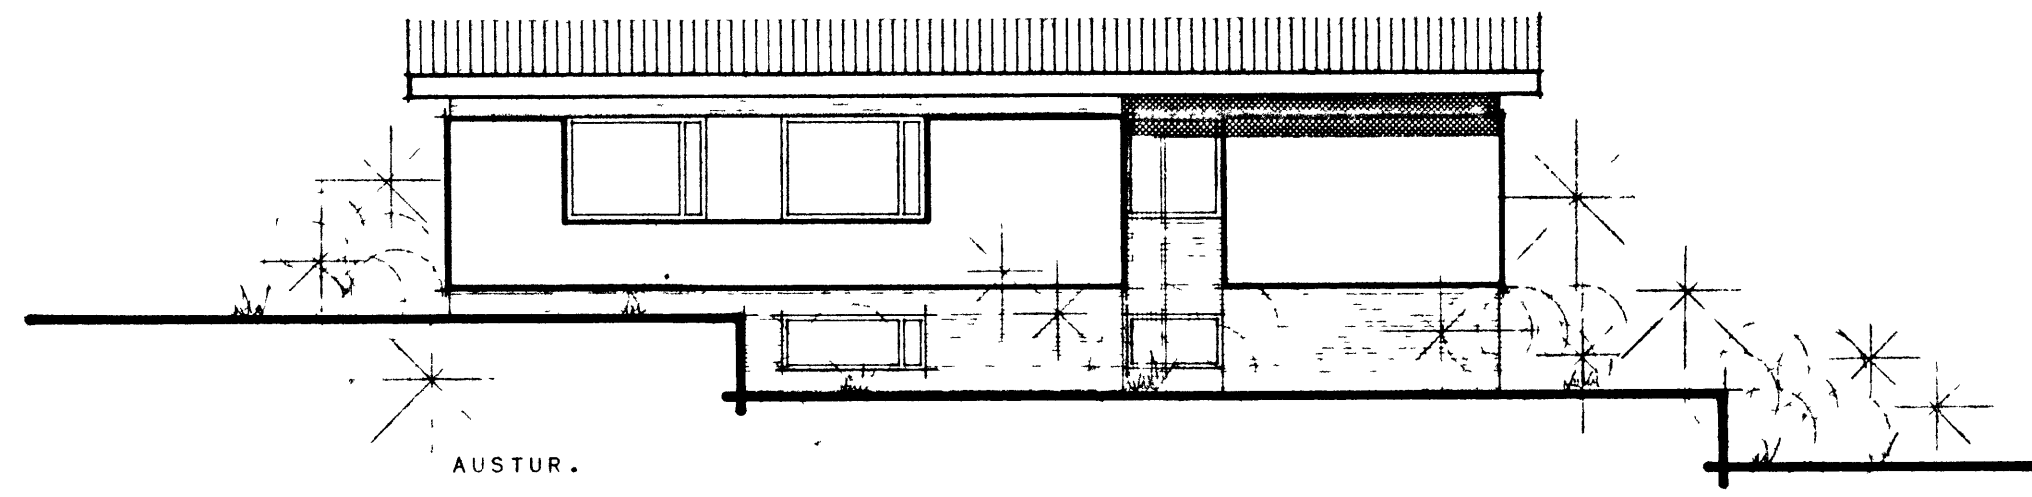

ILLUGAGATA 21. VESTMANNAEYJUM.

BRÚTTÓFLATARMÁL ÍBÚÐAR... .. 114 M²
 NETTÓFLATARMÁL ÍBÚÐAR... .. 100 M²
 BRÚTTÓFLATARMÁL ÚTGRAFINS KJALLARA... 98 M²

*Samp í byggingarnefni
 16-6-'71 og
 breyting samþ. í bygging
 19-8-'71*