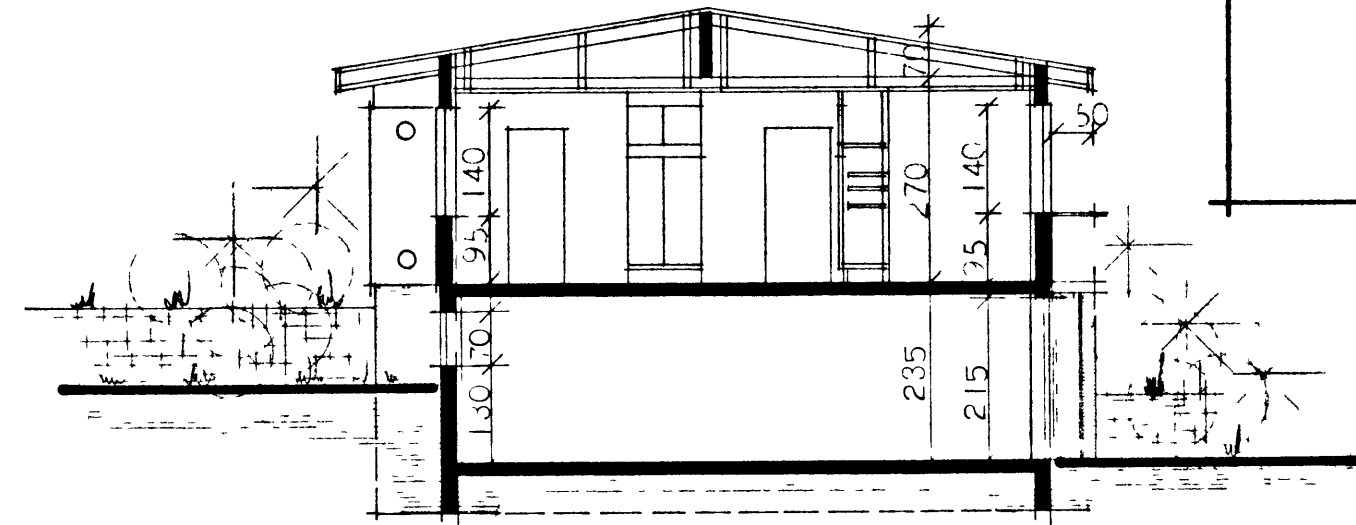

SNEIÐING Í HÚSI A--A.