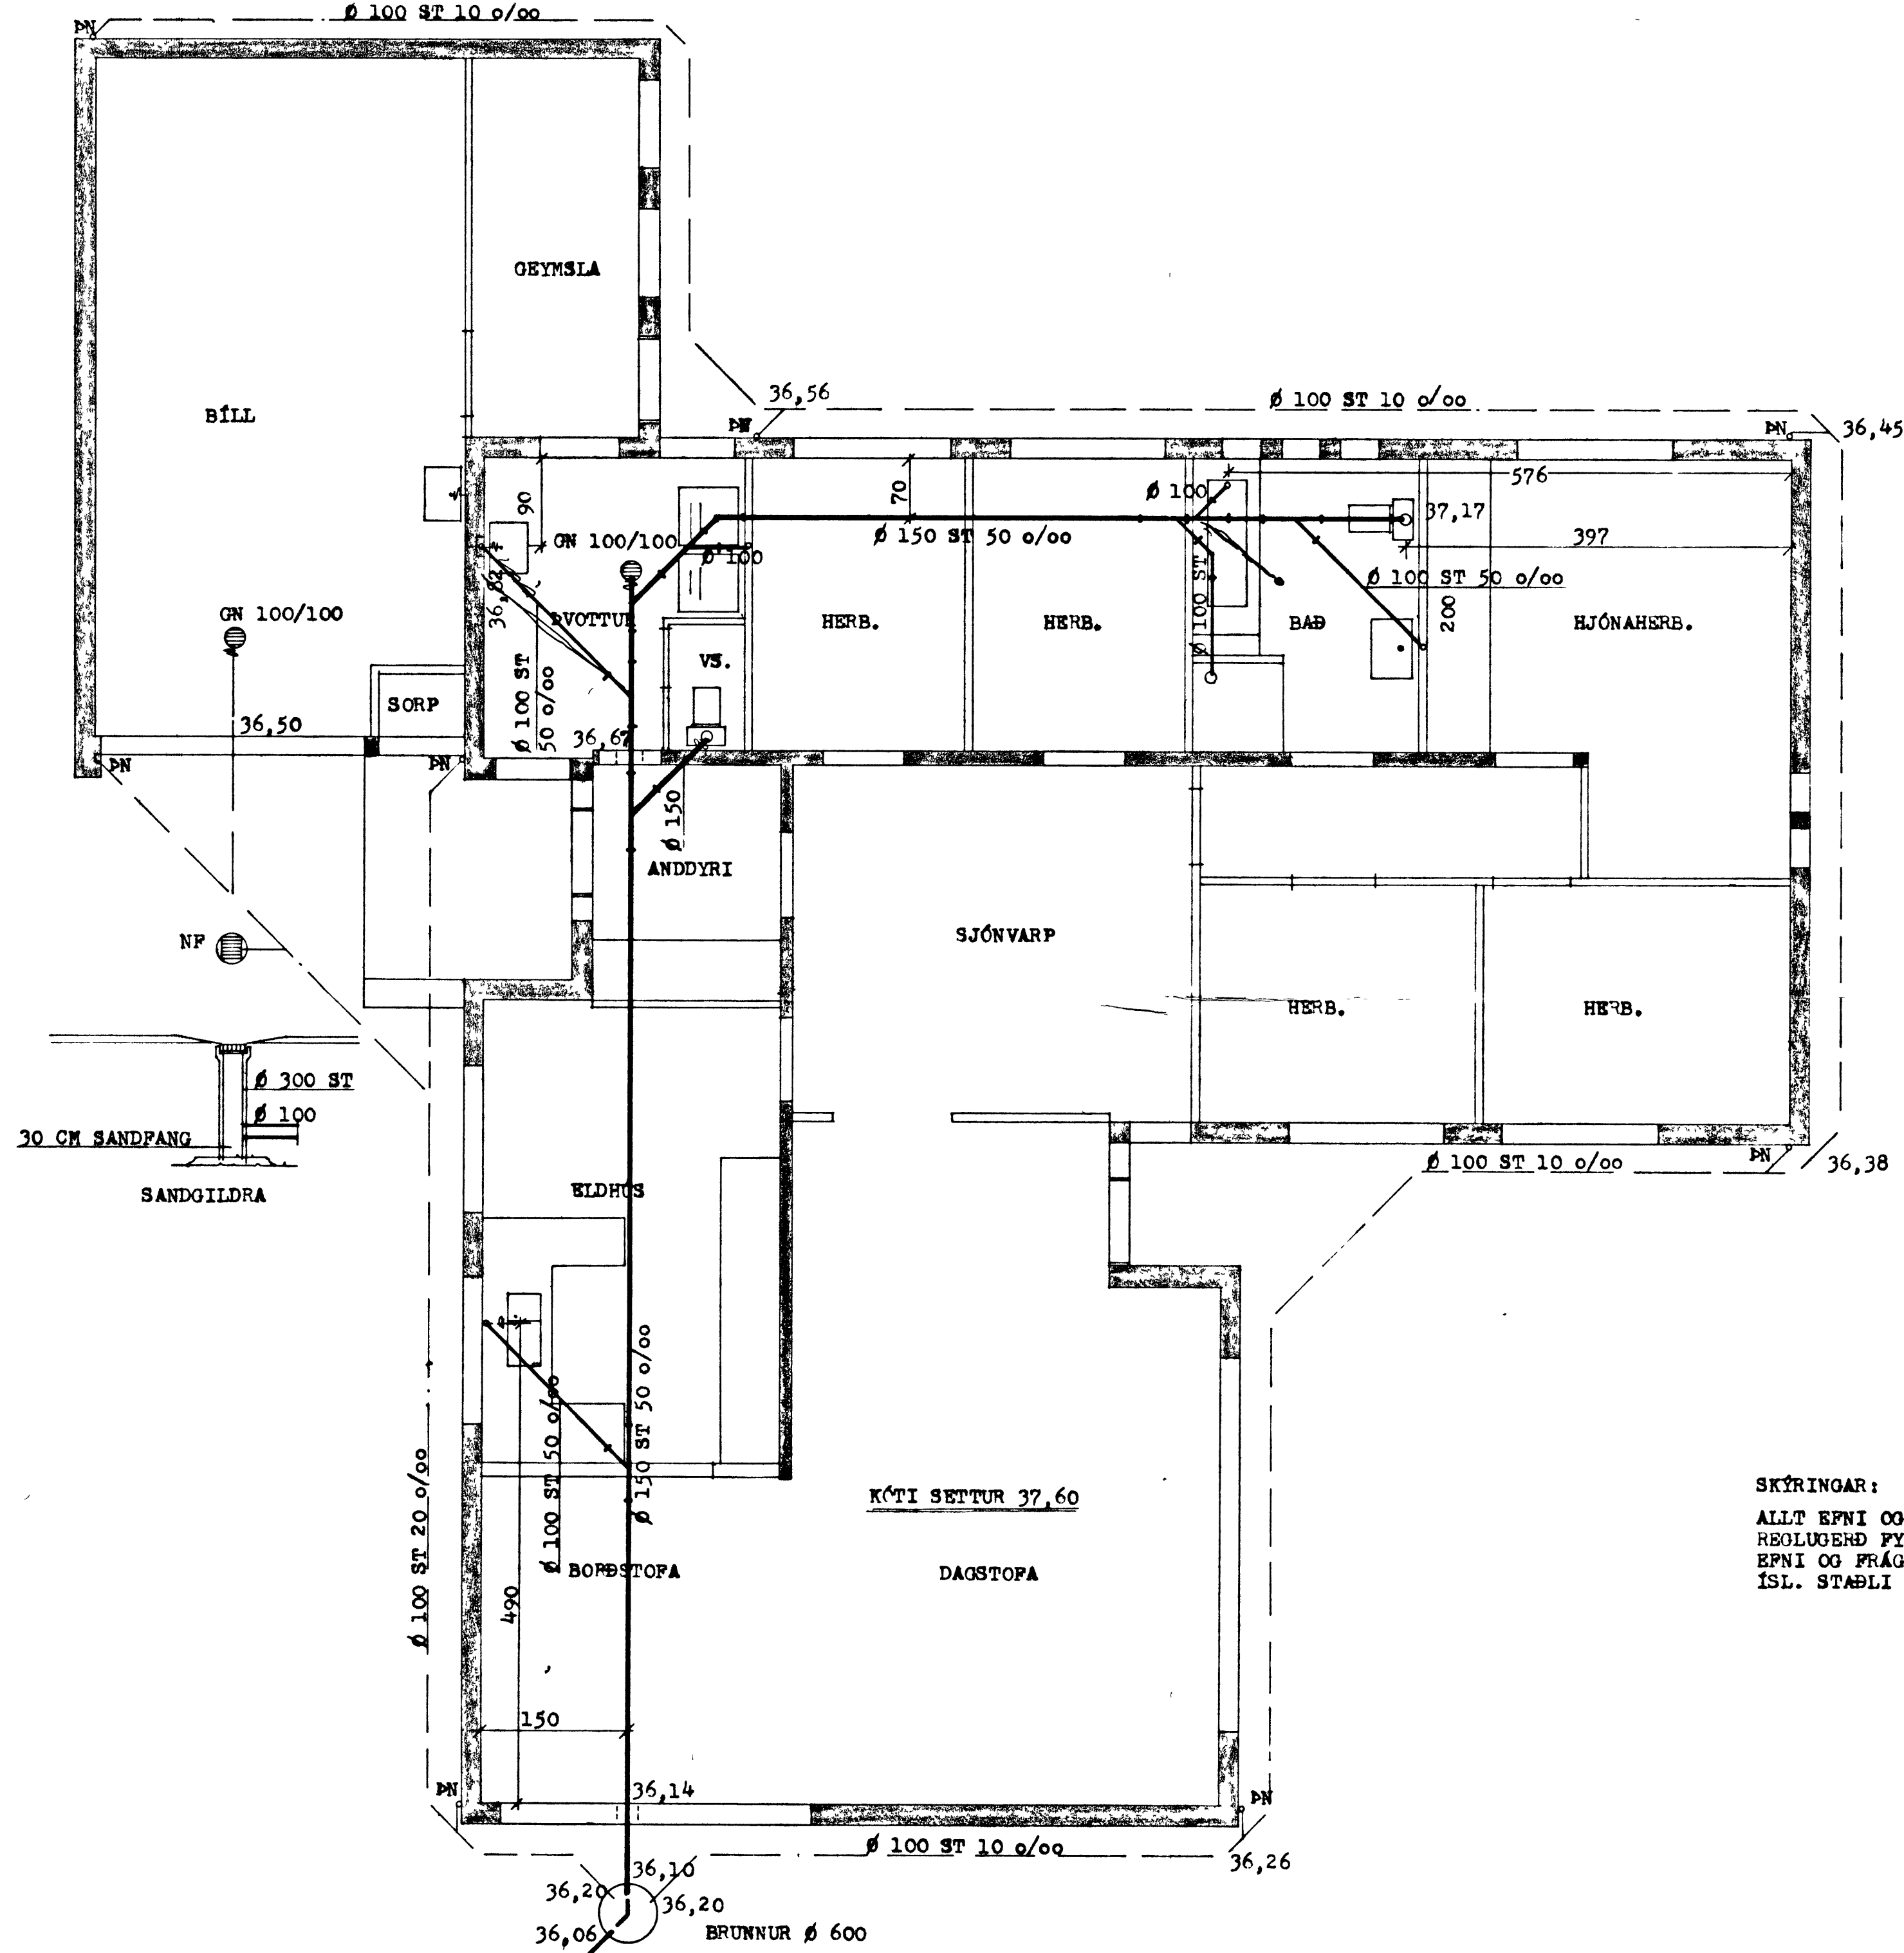

SAMPYKKT Í BYGGINGANEFND
24-1-78
BYGGINGAFULLTRUINN Í VESTMANNAEYJUM
Valdur Magnússon

SKÝRINGAR:
ALLT EFNI OG FRÁGANGUR LAGNA SKAL VERA SAMKVÆMT
REGLUGERÐ FYRIR HOLRÆSI Í REYKJAVÍK.
EFNI OG FRÁGANGUR PLASTLAGNA SKAL VERA SAMKVÆMT
ÍSL. STAÐLI.

HERMANN ÍSEBARN		MIFI
ILLUGAGATA NR. 19, VESTMANNAEYJUM		
MÁL	1:50 1:500	FRÁ GÆNNSLISLAGNIR GRUNNMYND OG AFSTAÐA
ÞAGS	Þeda