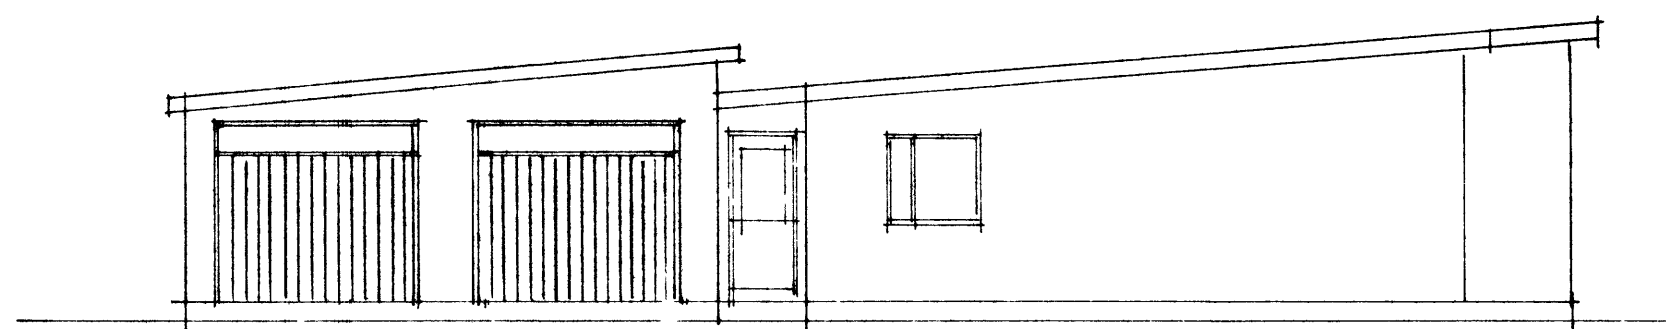

SAMDYKKT / BYGGINGANEFND

15 03 90
 BYGGINN / FJL / TILNEMI / IMANNAEYJUR
Jalmyr Kristjansson

VESTUR

AUSTUR

NORÐUR

SUÐUR

ILLUGAGATA 15									
								VIÐBYGGING	
BR DAG BREYTING									
TEIKNISTOFA SIGURJÓN PALSSON TÆKNIFR. FOLDAHRAUNI 37 E						VESTM EYJAR d FEB 90		KVARDI 1/00	
TEIKN ATH		REIKN SAMP		VERK		BL NR		BR	
5P				1					