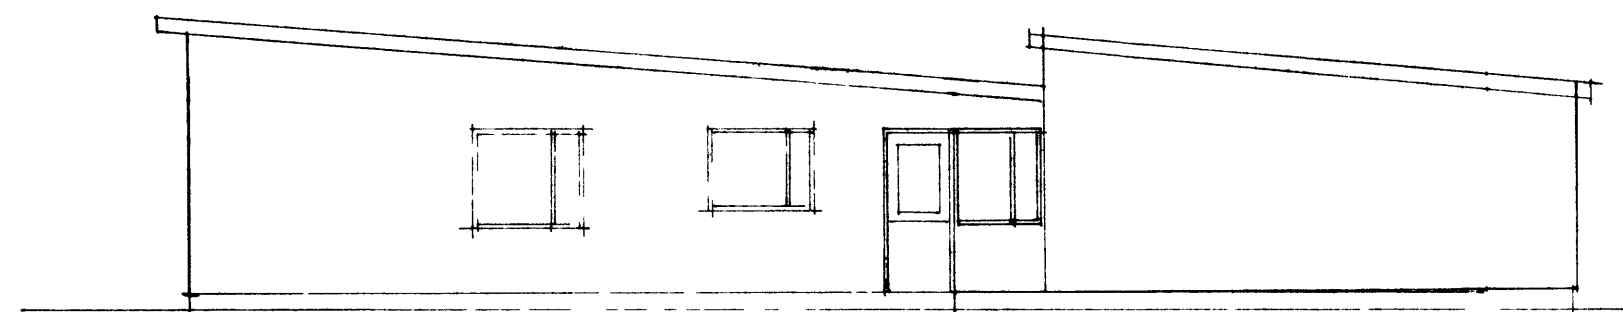

SAMDYKKT / BYGGINGANEFND

15 03 90
 BYGGINN / FJL / TILNEMI / IMANNAEYJUR
Jalmyr Kristjansson

VESTUR

AUSTUR

NORÐUR

SUÐUR

ILLUGAGATA 15									
								VIÐBYGGING	
BR DAG BREYTING									
TEIKNISTOFA SIGURJÓN PALSSON TÆKNIFR. FOLDAHRAUNI 37 E						VESTM EYJAR d FEB 90		KVARDI 1/00	
TEIKN ATH		REIKN SAMP		VERK		BL NR		BR	
5P				1					