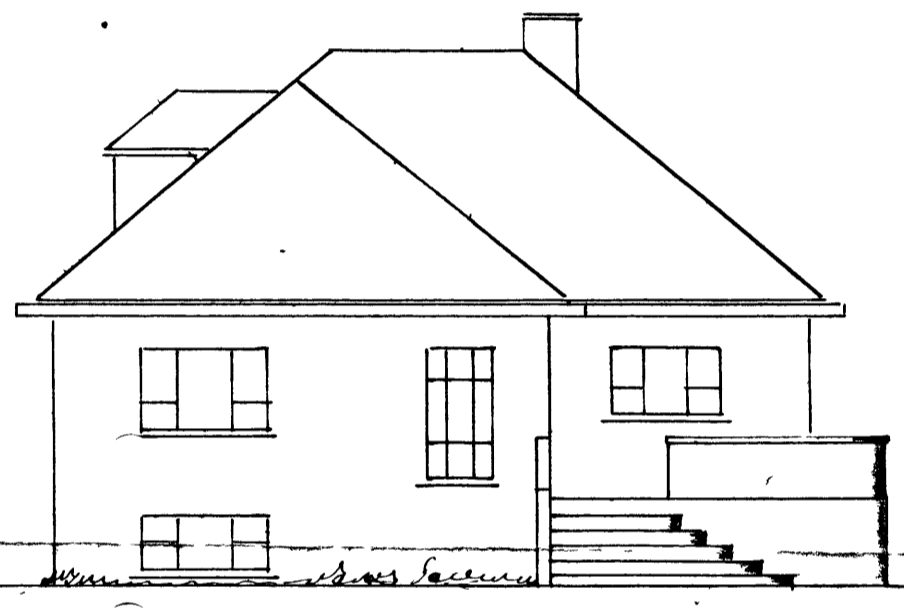

Teikningu lög

HÚS EINARS M. ERLENDSSONAR
M. 1:100

SAMBÝKKT.	Lampaykilt 24/15-55
TREBNIQUR	Argiraförnum
MÚRARI	Fulurform

Heiðar 1955