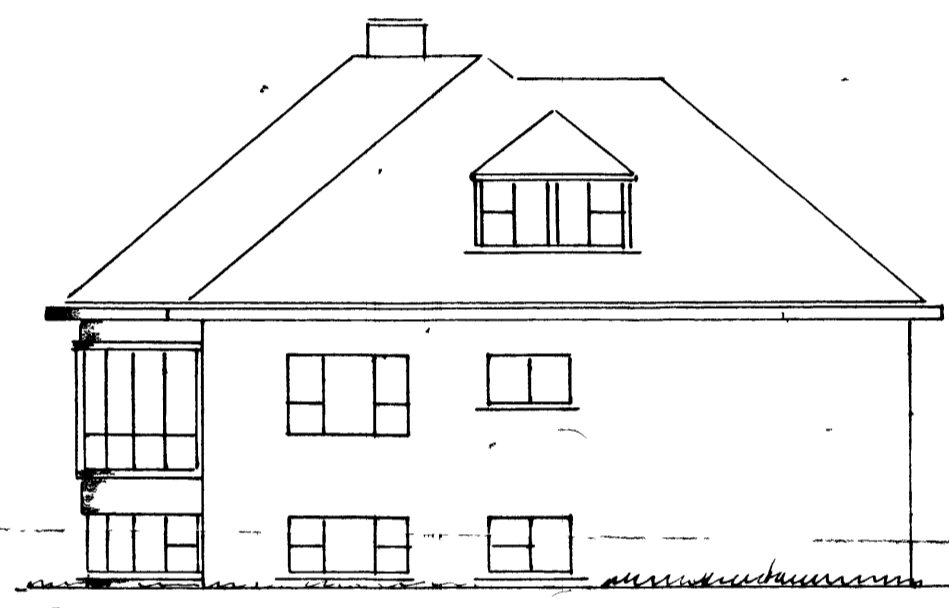

Teikningu lög

HÚS EINARS M. ERLENDSSONAR
M. 1:100

SAMBÝKKT.	Lampaykilt 24/15-55
TREBNIQUR	Argiraförnum
MÚRARI	Fulurform

Heiðar 1955