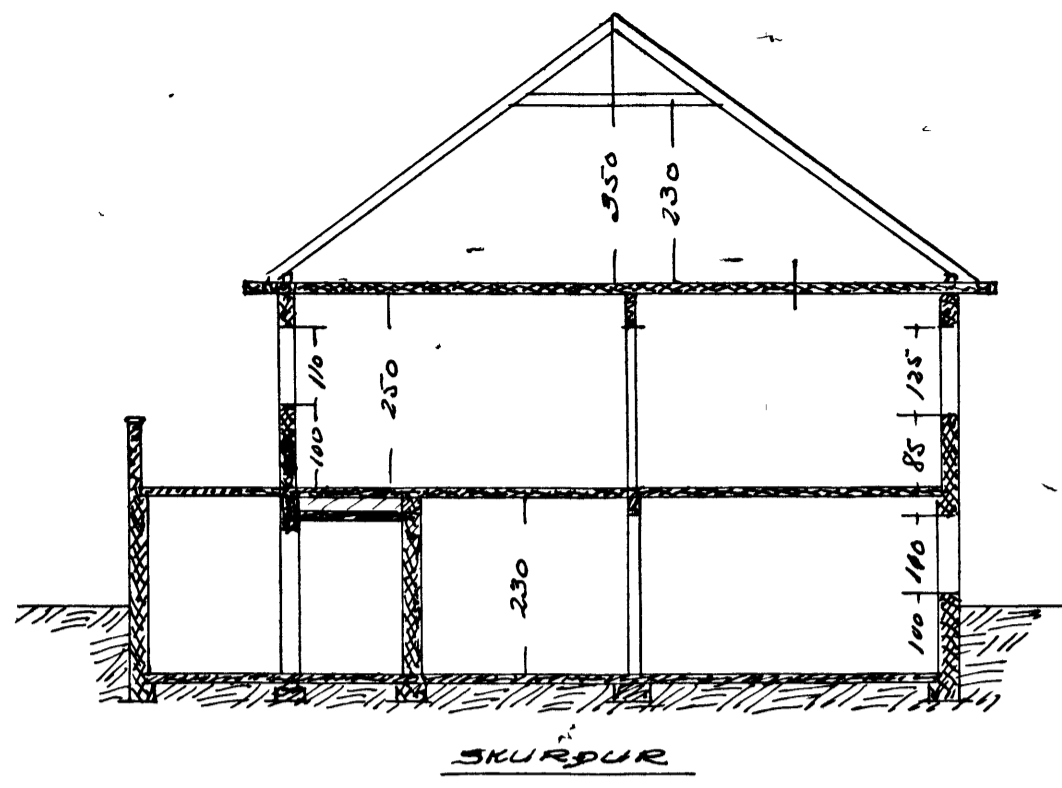

Teikningu lög

HÚS EINARS M. ERLENDSSONAR
M. 1:100

SAMBÝKKT.	Lampaykilt 24/15-55
TREBNIQUR	Argiraförnum
MÚRARI	Fulurform

Heiðar 1955