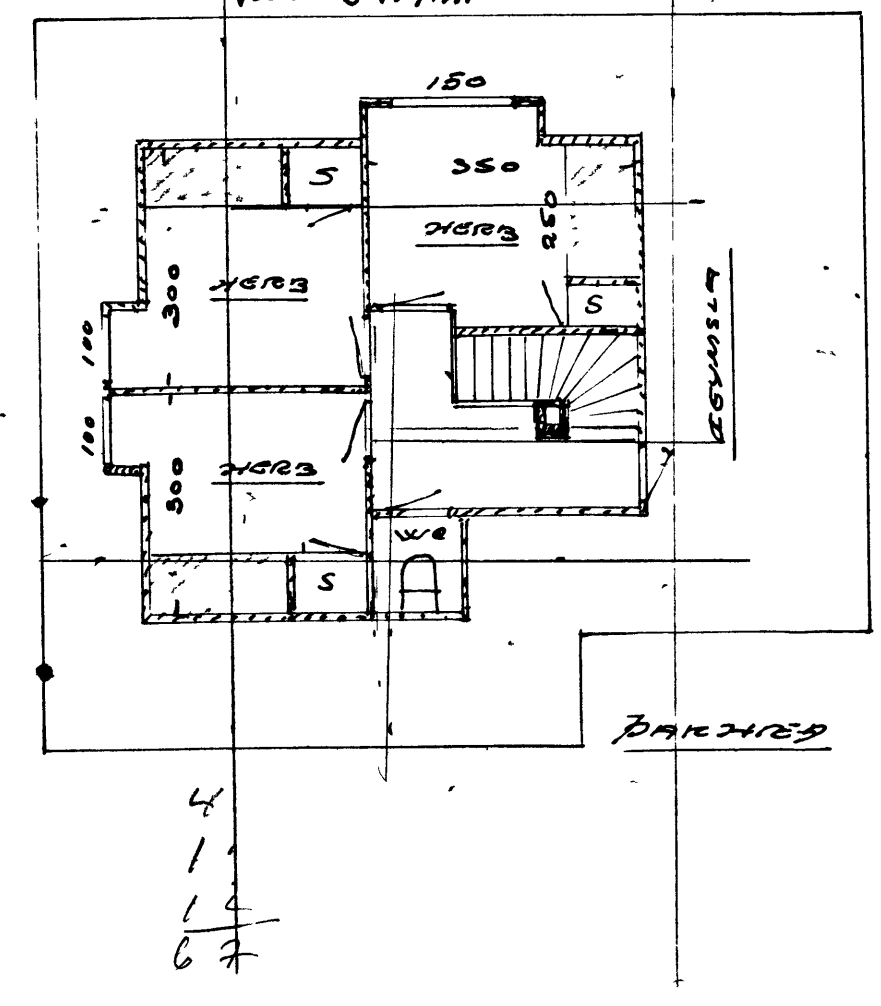

Teikning lóð

HÚS SIGURDAR E. ÁSBJÖRNSSONAR
M. 1:100

SAMBÝANT	Lampylétt 24/5-55
TRÉSMÍÐUR	Stjúpíggjanna
MÚRARI	Fulvöfanna

SÚÐUR

AUSTUR

NORÐUR

VESTUR

Kjallari 87.2m² - Gættur 23.73m²

Hol 97.6m²

Þak 37.9m²

Toi febr. 1955
[Signature]