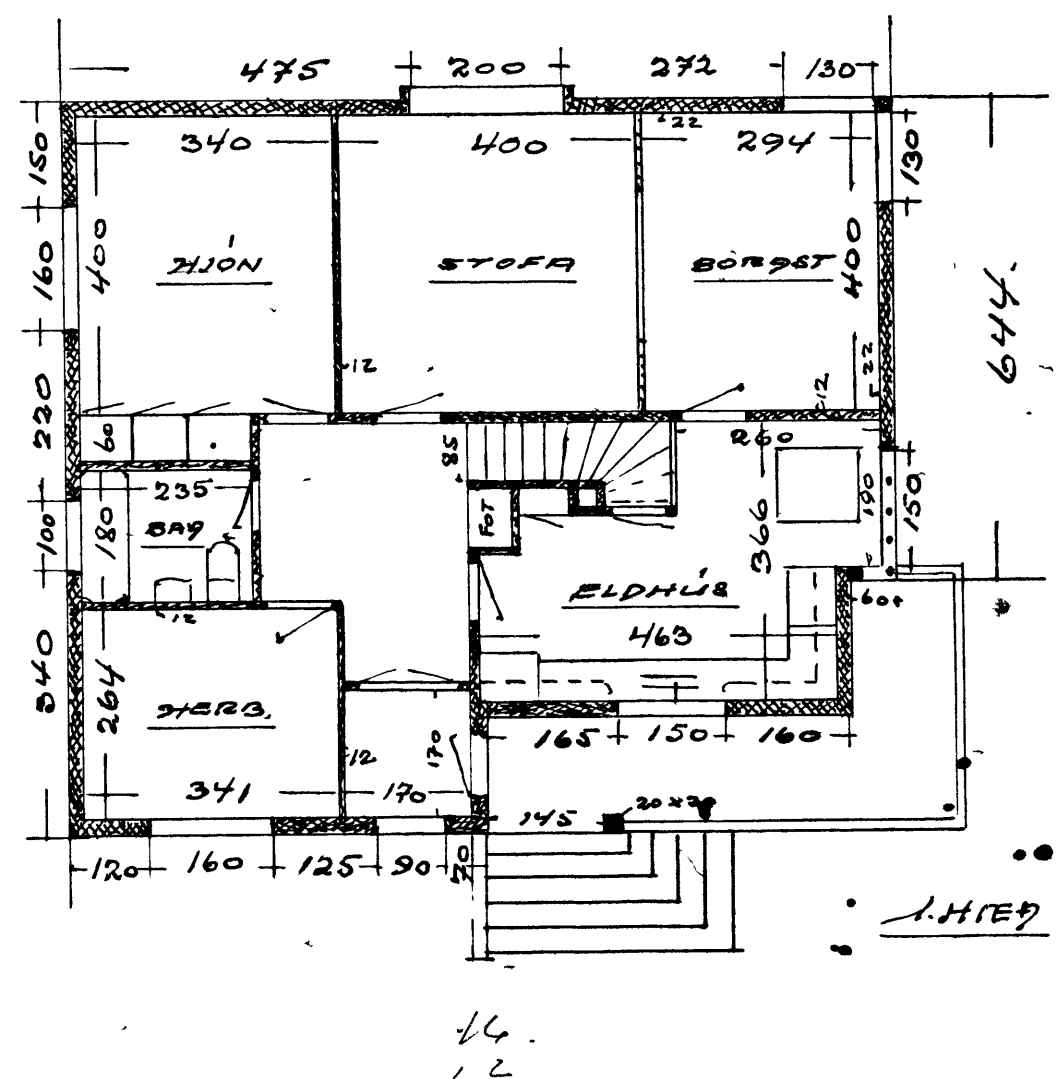

Teikning lóð

HÚS SIGURDAR E. ÁSBJÖRNSSONAR
M. 1:100

SAMBÝANT	Lampylétt 24/5-55
TRÉSMÍÐUR	Stjúpíggjanna
MÚRARI	Fulvöfanna

SÚÐUR

AUSTUR

NORÐUR

VESTUR

Kjallari 87.2m² - Gættur 23.73m²

Hol 97.6m²

Þak 37.9m²

Toi febr. 1955
[Signature]