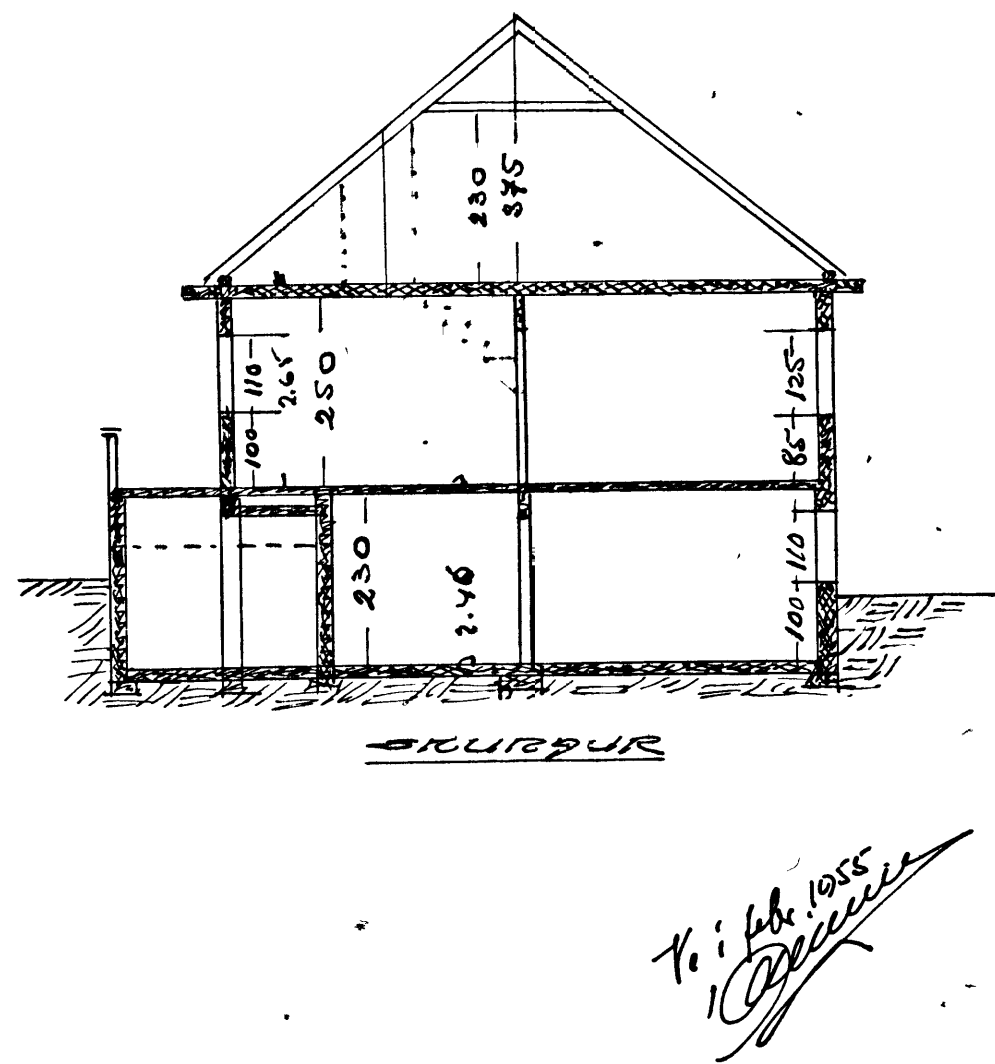

Teikning lóð

HÚS SIGURDAR E. ÁSBJÖRNSSONAR
M. 1:100

SAMBÝANT	Lampylétt 24/5-55
TRÉSMÍÐUR	Stjúpíggjanna
MÚRARI	Fulvöfanna

SÚÐUR

AUSTUR

NORÐUR

VESTUR

Kjallari 87.2m² - Gættur 23.73m²

Hol 97.6m²

Þak 37.9m²

Toi febr. 1955
[Signature]