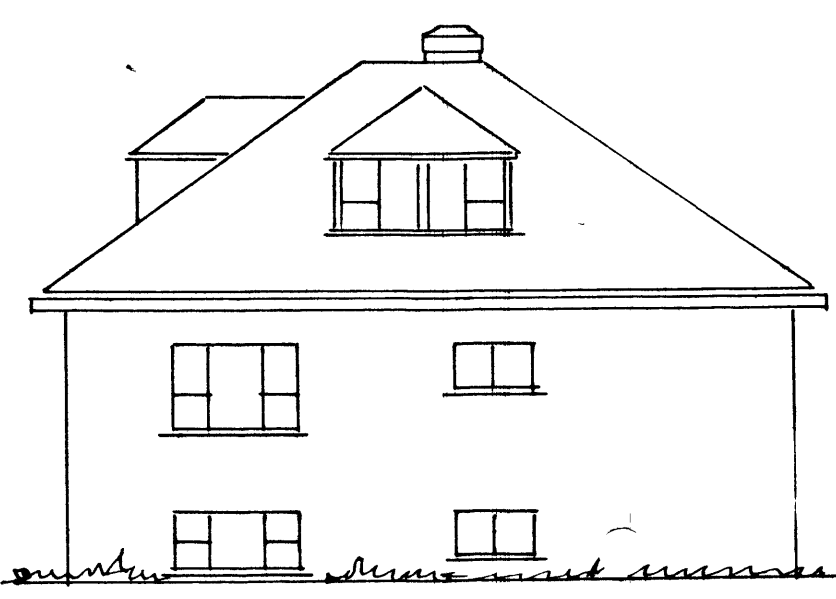

Teikning lóð

HÚS SIGURDAR E. ÁSBJÖRNSSONAR
M. 1:100

SAMBÝANT	Lampylétt 24/5-55
TRÉSMÍÐUR	Stjúpíggjanna
MÚRARI	Fulvöfanna

SÚÐUR

AUSTUR

NORÐUR

VESTUR

Kjallari 87.2m² - Gættur 23.73m²

Hol 97.6m²

Þak 37.9m²

Toi febr. 1955
[Signature]