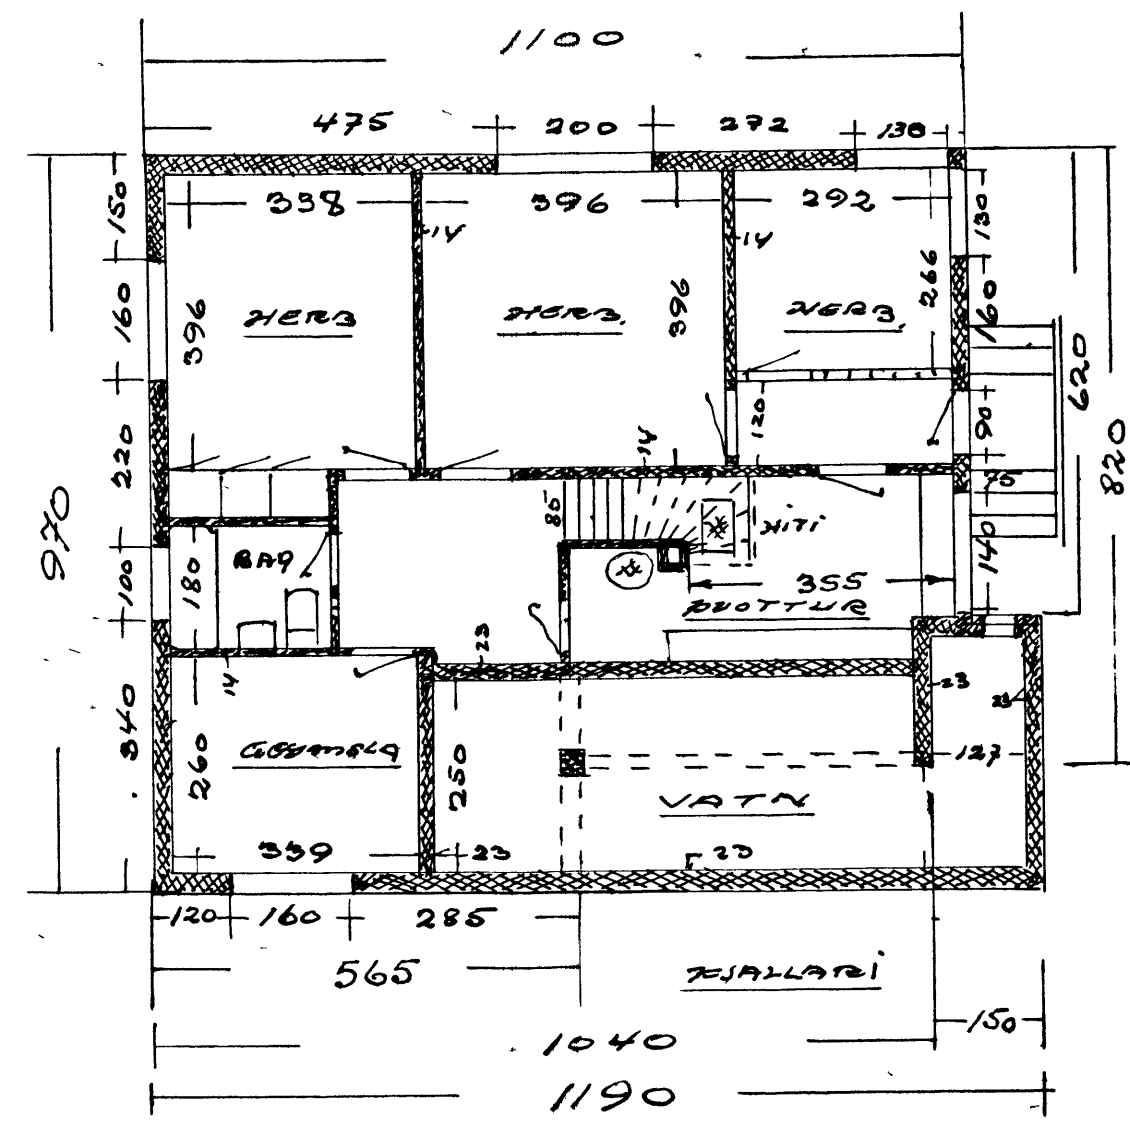

Teikning lóð

HÚS SIGURDAR E. ÁSBJÖRNSSONAR
M. 1:100

SAMBÝANT	Lampylétt 24/5-55
TRÉSMÍÐUR	Stjúpíggjanna
MÚRARI	Fulvöfanna

SÚÐUR

AUSTUR

NORÐUR

VESTUR

Kjallari 87.2m² - Gættur 23.73m²

Hol 97.6m²

Þak 37.9m²

Toi febr. 1955
[Signature]