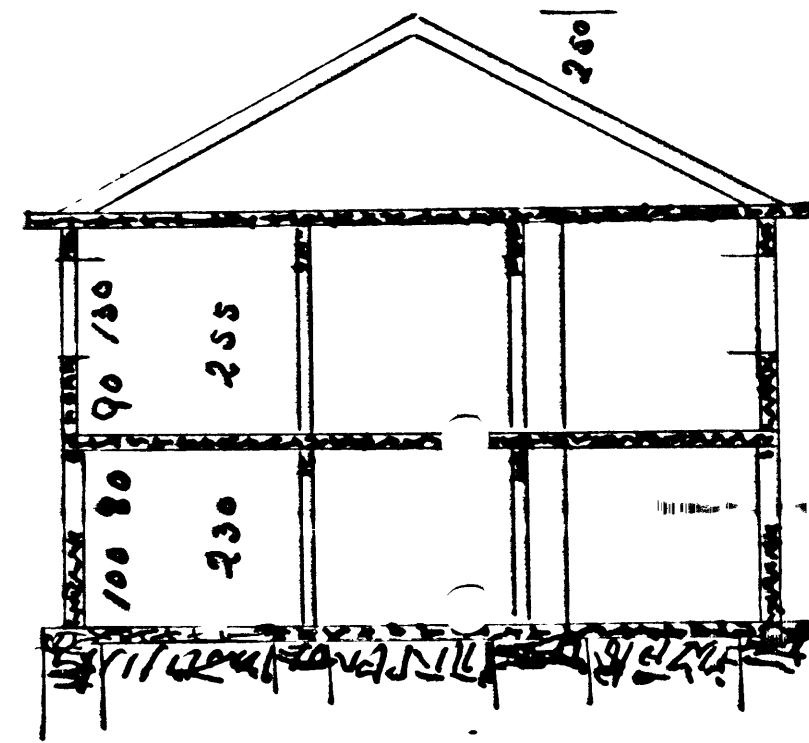

# HÚS

Teikningu 100

CUNNARS HARALDSSONAR Illugagötu 9.

MI 1:100

Lampykt 2/9-1954  
 Mann: Sig. Sveinbjörnsson  
 Leigjafinn: Sveinbjörnsson

AUSTUR

VESTUR

SKURDLUR

NORÐLUR

NORÐLUR

SKURDLUR

9,001 -  
 4,001 -  
 12,001 -  
 13,001 -  
 21,001 -  
 6,000 -  
 13,000 -  
 26,000

SKURDLUR