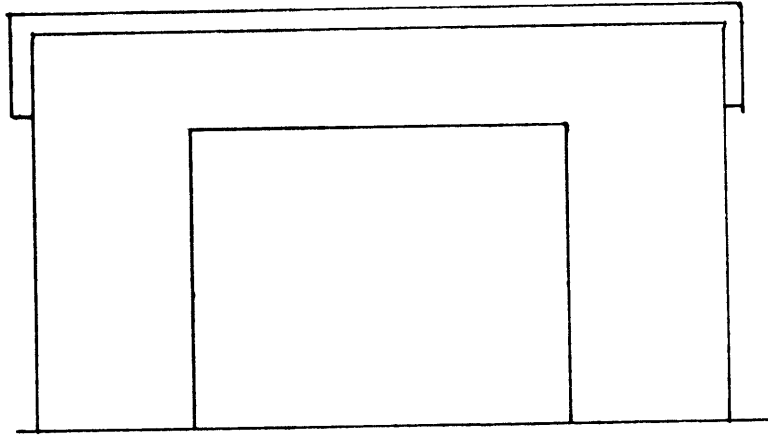

5-3-82
 Jallur hofjanna

Vestur

Suður

Austur

Norður

Bilskur er stækkaður um
 1m til norðurs og lengdur
 2m til vesturs

Útlit Mkv 150

50382
 beklind 5A

BILSKUR
 Illugagötu 3
 stækkaður

ILLUGAGATA