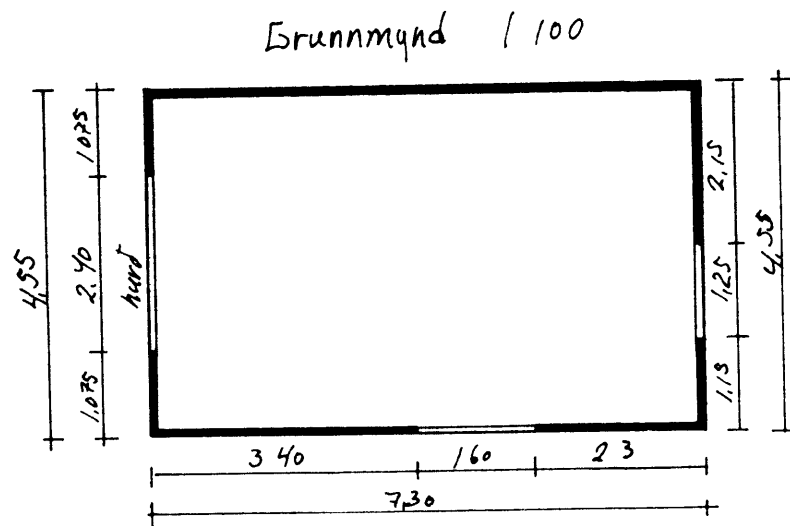

5-3-82
 Jallur hofjanna

Vestur

Suður

Austur

Norður

Bilskur er stækkaður um
 1m til norðurs og lengdur
 2m til vesturs

Útlit Mkv 150

50382
 beklind 5A