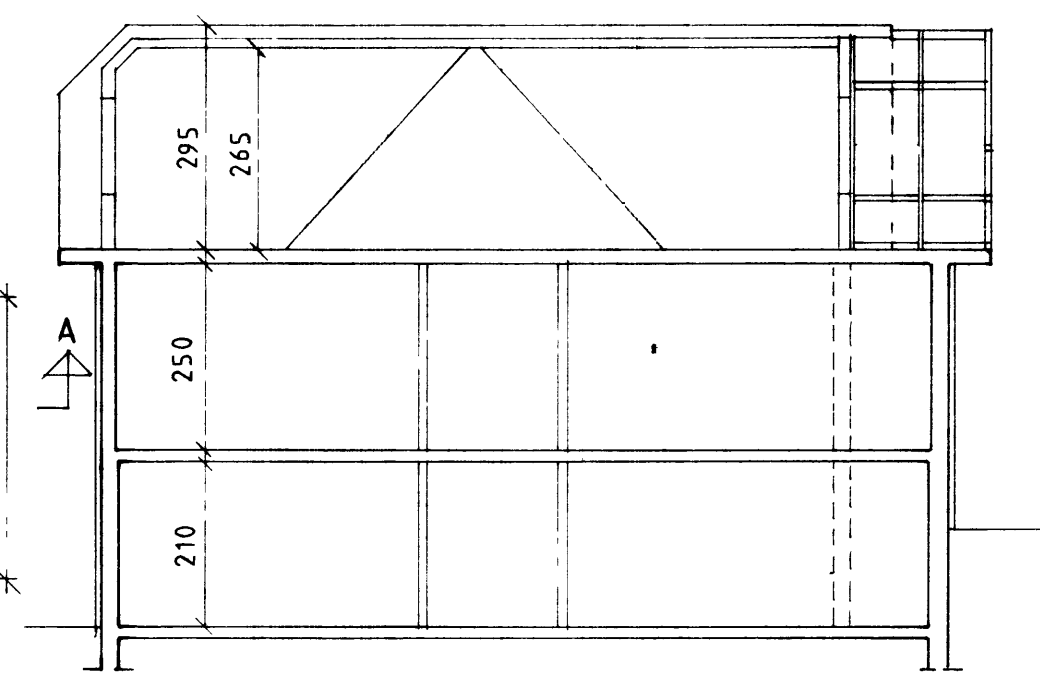

SNID A-A

F	VERK	ILLUGAGATA I VESTMANNAEYJUM
E		SÓLHÚS
D		GRUNNMYND, SNID OG ÚTLIT
C		
B		
A		
BR	DAGS	BREYTING
PALL ZÓPHÓNIASSON TEIKNISTOFA		TEIKN NR 1
RÁÐGJAFARVERKFRÆÐIÞJÓNUSTA F R V		AF 8910
Kirkjuvægi 23 — (98) 12711 — 900 Vestmannaeyjum		KVARDI 1:100
		DAGS MAÍ 1989
		HANNAD PZ
		TEIKNAD EA
		YFIRFARID