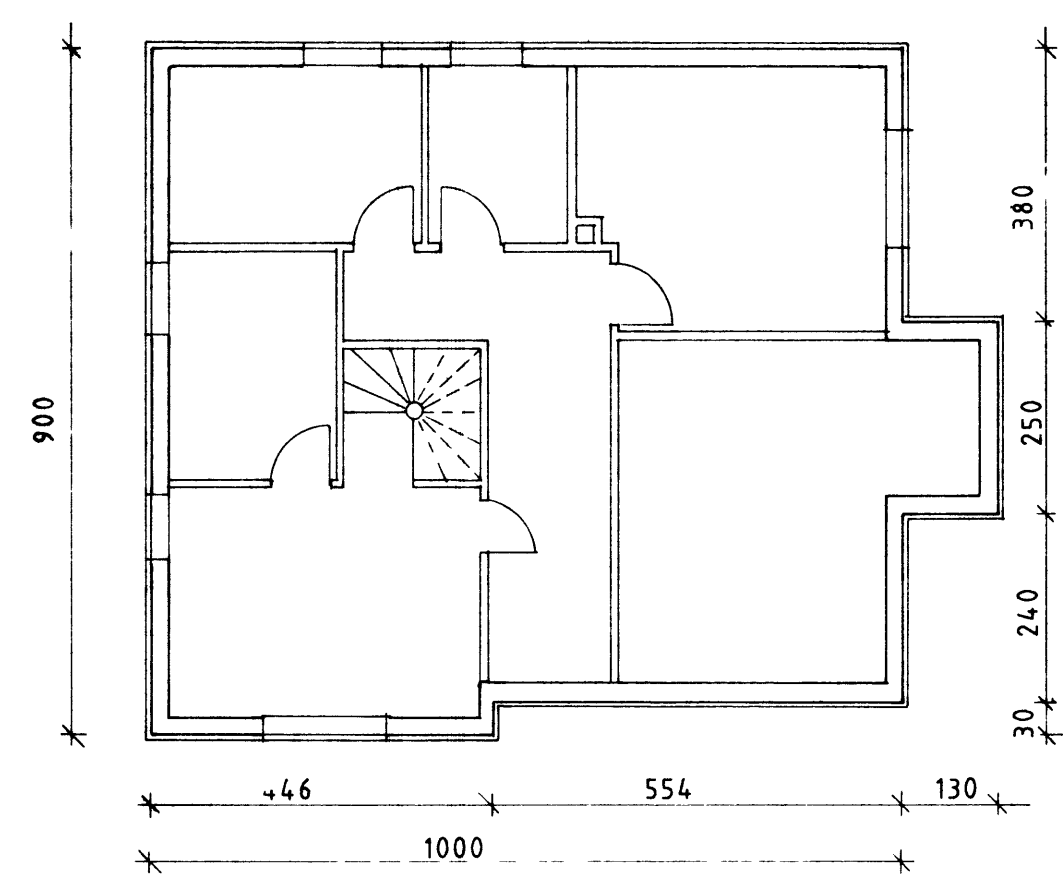

GRUNNMYND KJALLARI