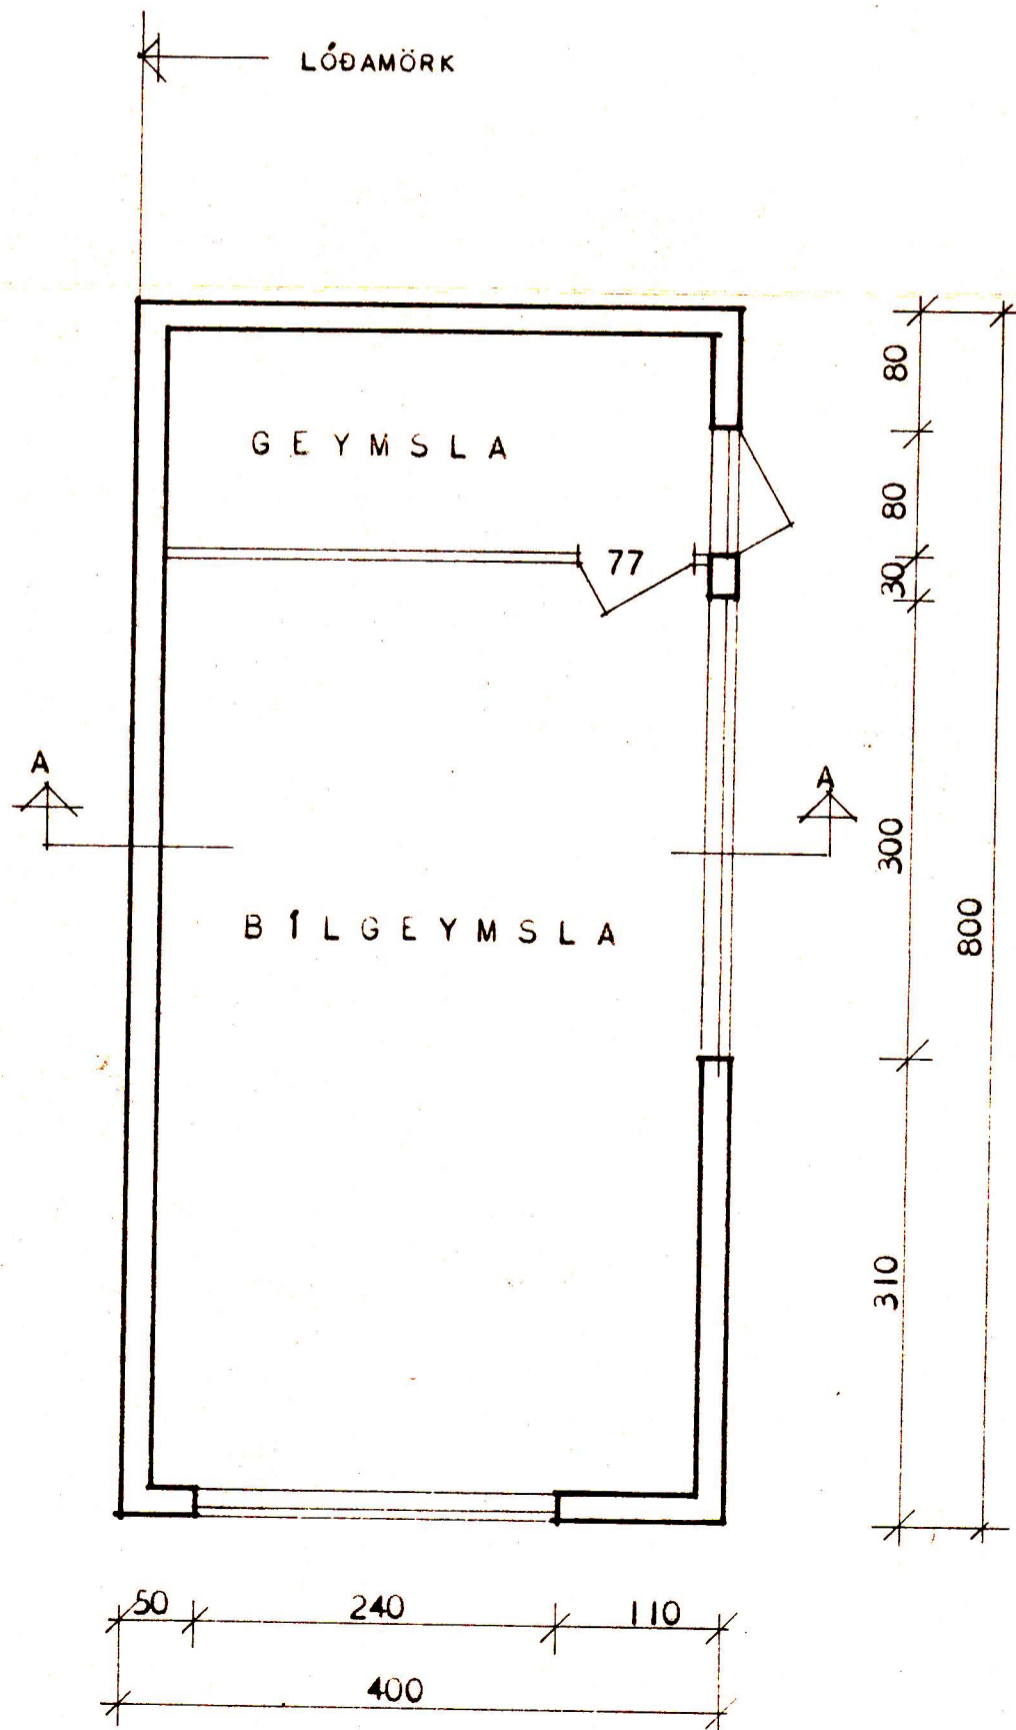

SPERRUR í BÍLGEYMSLU: 3" x 6" c/c 70 cm
LDA: 2" x 6" c/c 45 cm

SNEIÐING A--A

HÚSNÆÐISMÁLASTOFNUN RÍKISINS	
GRUNNMYND MÁL 1:50	EINBÝLISHÚS
	VERK 67
	BLAÐ NR. 10
	NÓV. 1963
<i>Sigurður Guðmundsson</i>	
<i>Halldór Halldórsson</i>	