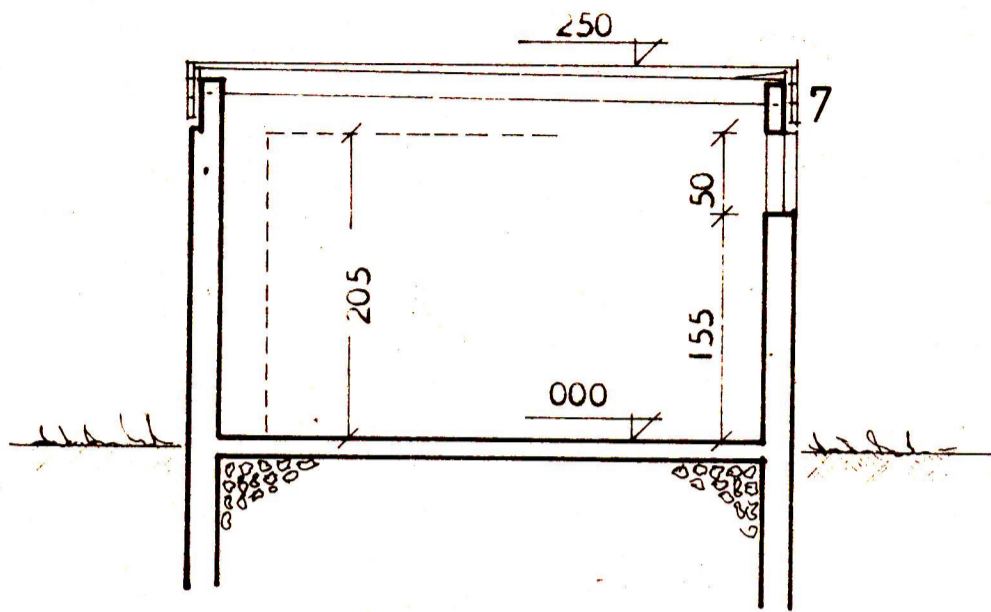

SPERRUR í BÍLGEYMSLU: 3" x 6" c/c 70 cm
LDA: 2" x 6" c/c 45 cm

SNEIÐING A--A

HÚSNÆÐISMÁLASTOFNUN RÍKISINS	
GRUNNMYND MÁL 1:50	EINBÝLISHÚS
	VERK 67
	BLAÐ NR. 10
	NÓV. 1963
<i>Sigurður Guðmundsson</i>	
<i>Halldór Halldórsson</i>	