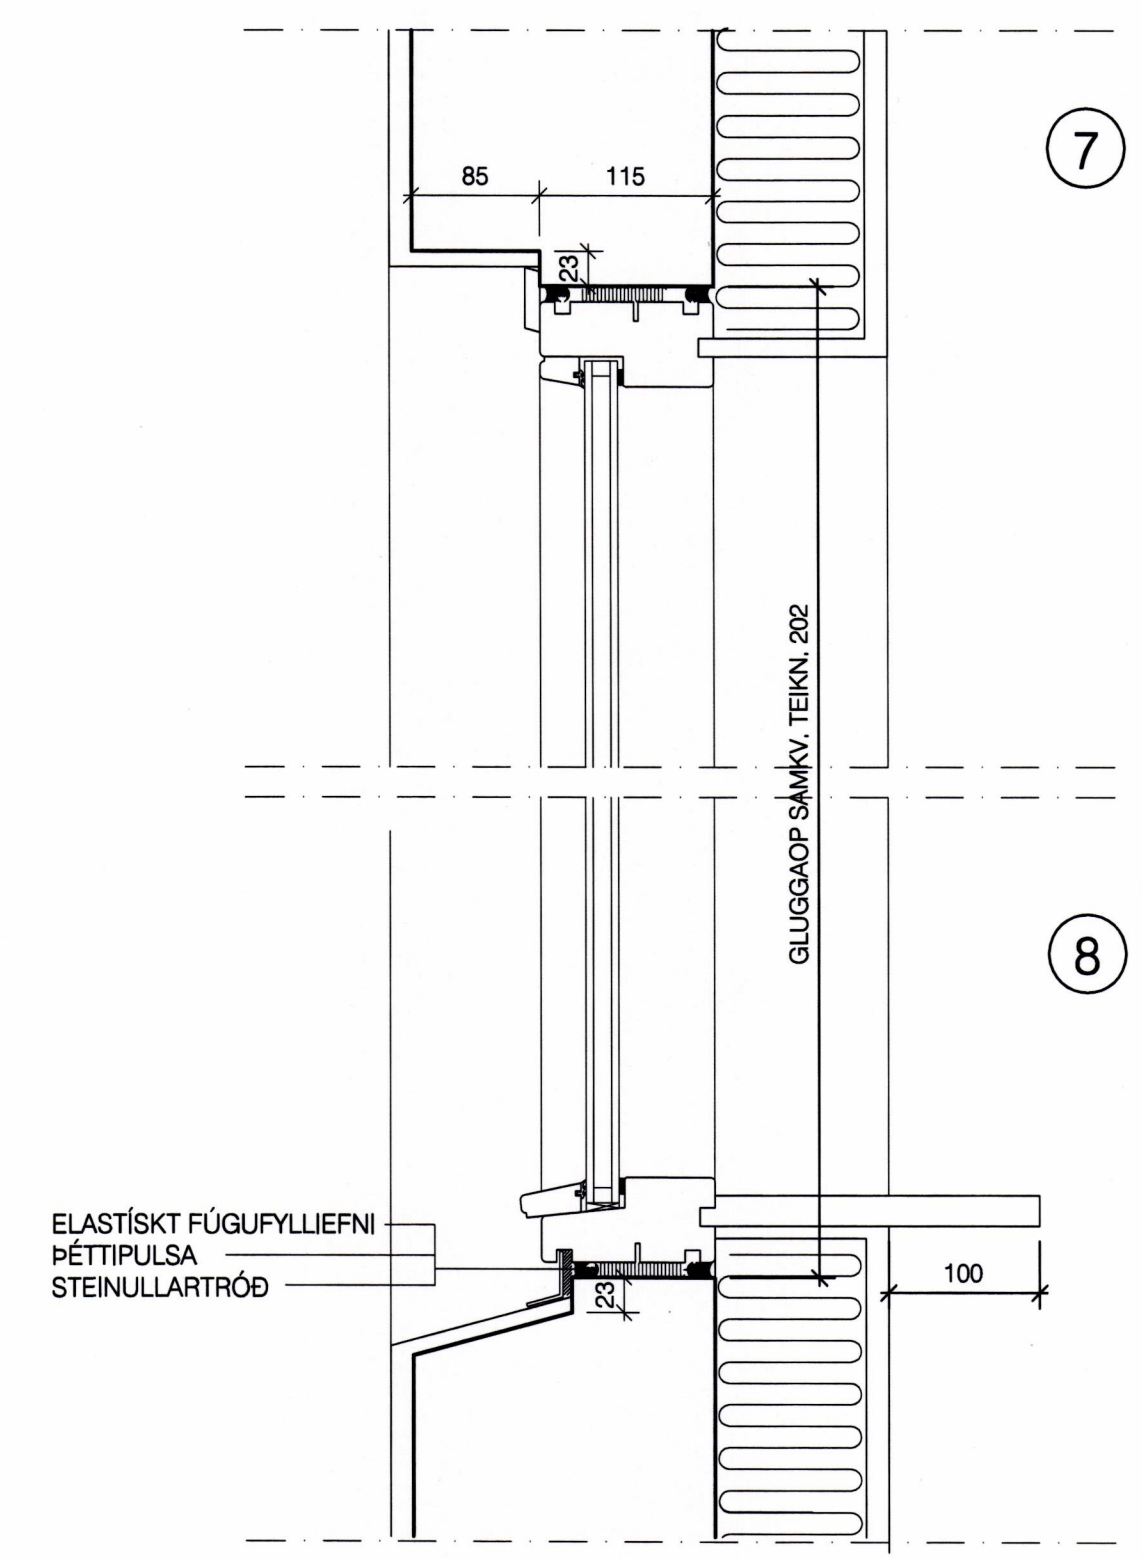

GLUGGI ÍSETTUR EFTIRÁ - LÁRÉTT DEILI M. 1:5

GLUGGI ÍSETTUR EFTIRÁ
LÓÐÉTT DEILI M. 1:5

HÆÐ ÞAKKANTS OG BORDAKLÆDNING
SKAL VERA Í FULLU SAMRÆMI VÍÐ
NÚVERANDI ÞAKKANT

BREYTINGAR:
2010-06-01 GLUGGUM BREYTT.

TEIKNISTOFA ARKITEKTA GYLFI GUDJÓNSSON OG FÉLAGAR ehf. arkitektar f.ei. SKÓLAVÖRÐUSTÍG 3 101 REYKJAVÍK Sími 552-8740 FAX 562-8740 NETFANG: TEIKN@TEIKN.IS	ILLUGAGATA 15B	
	VESTMANNNAEYJUM VIÐBYGGINGAR VERKTEIKNING ÍSETNING GLUGGA OG FRÁG. ÞAKS LÁRÉTT OG LÓÐRÉTT DEILI	VERK 10-929 BLAD 301
HANNAÐ: gv/as KVÆRÐI: 1:5	TEIKNAD: as/gv REYKJAVÍK 2010-05-04	KL. 270847-3599