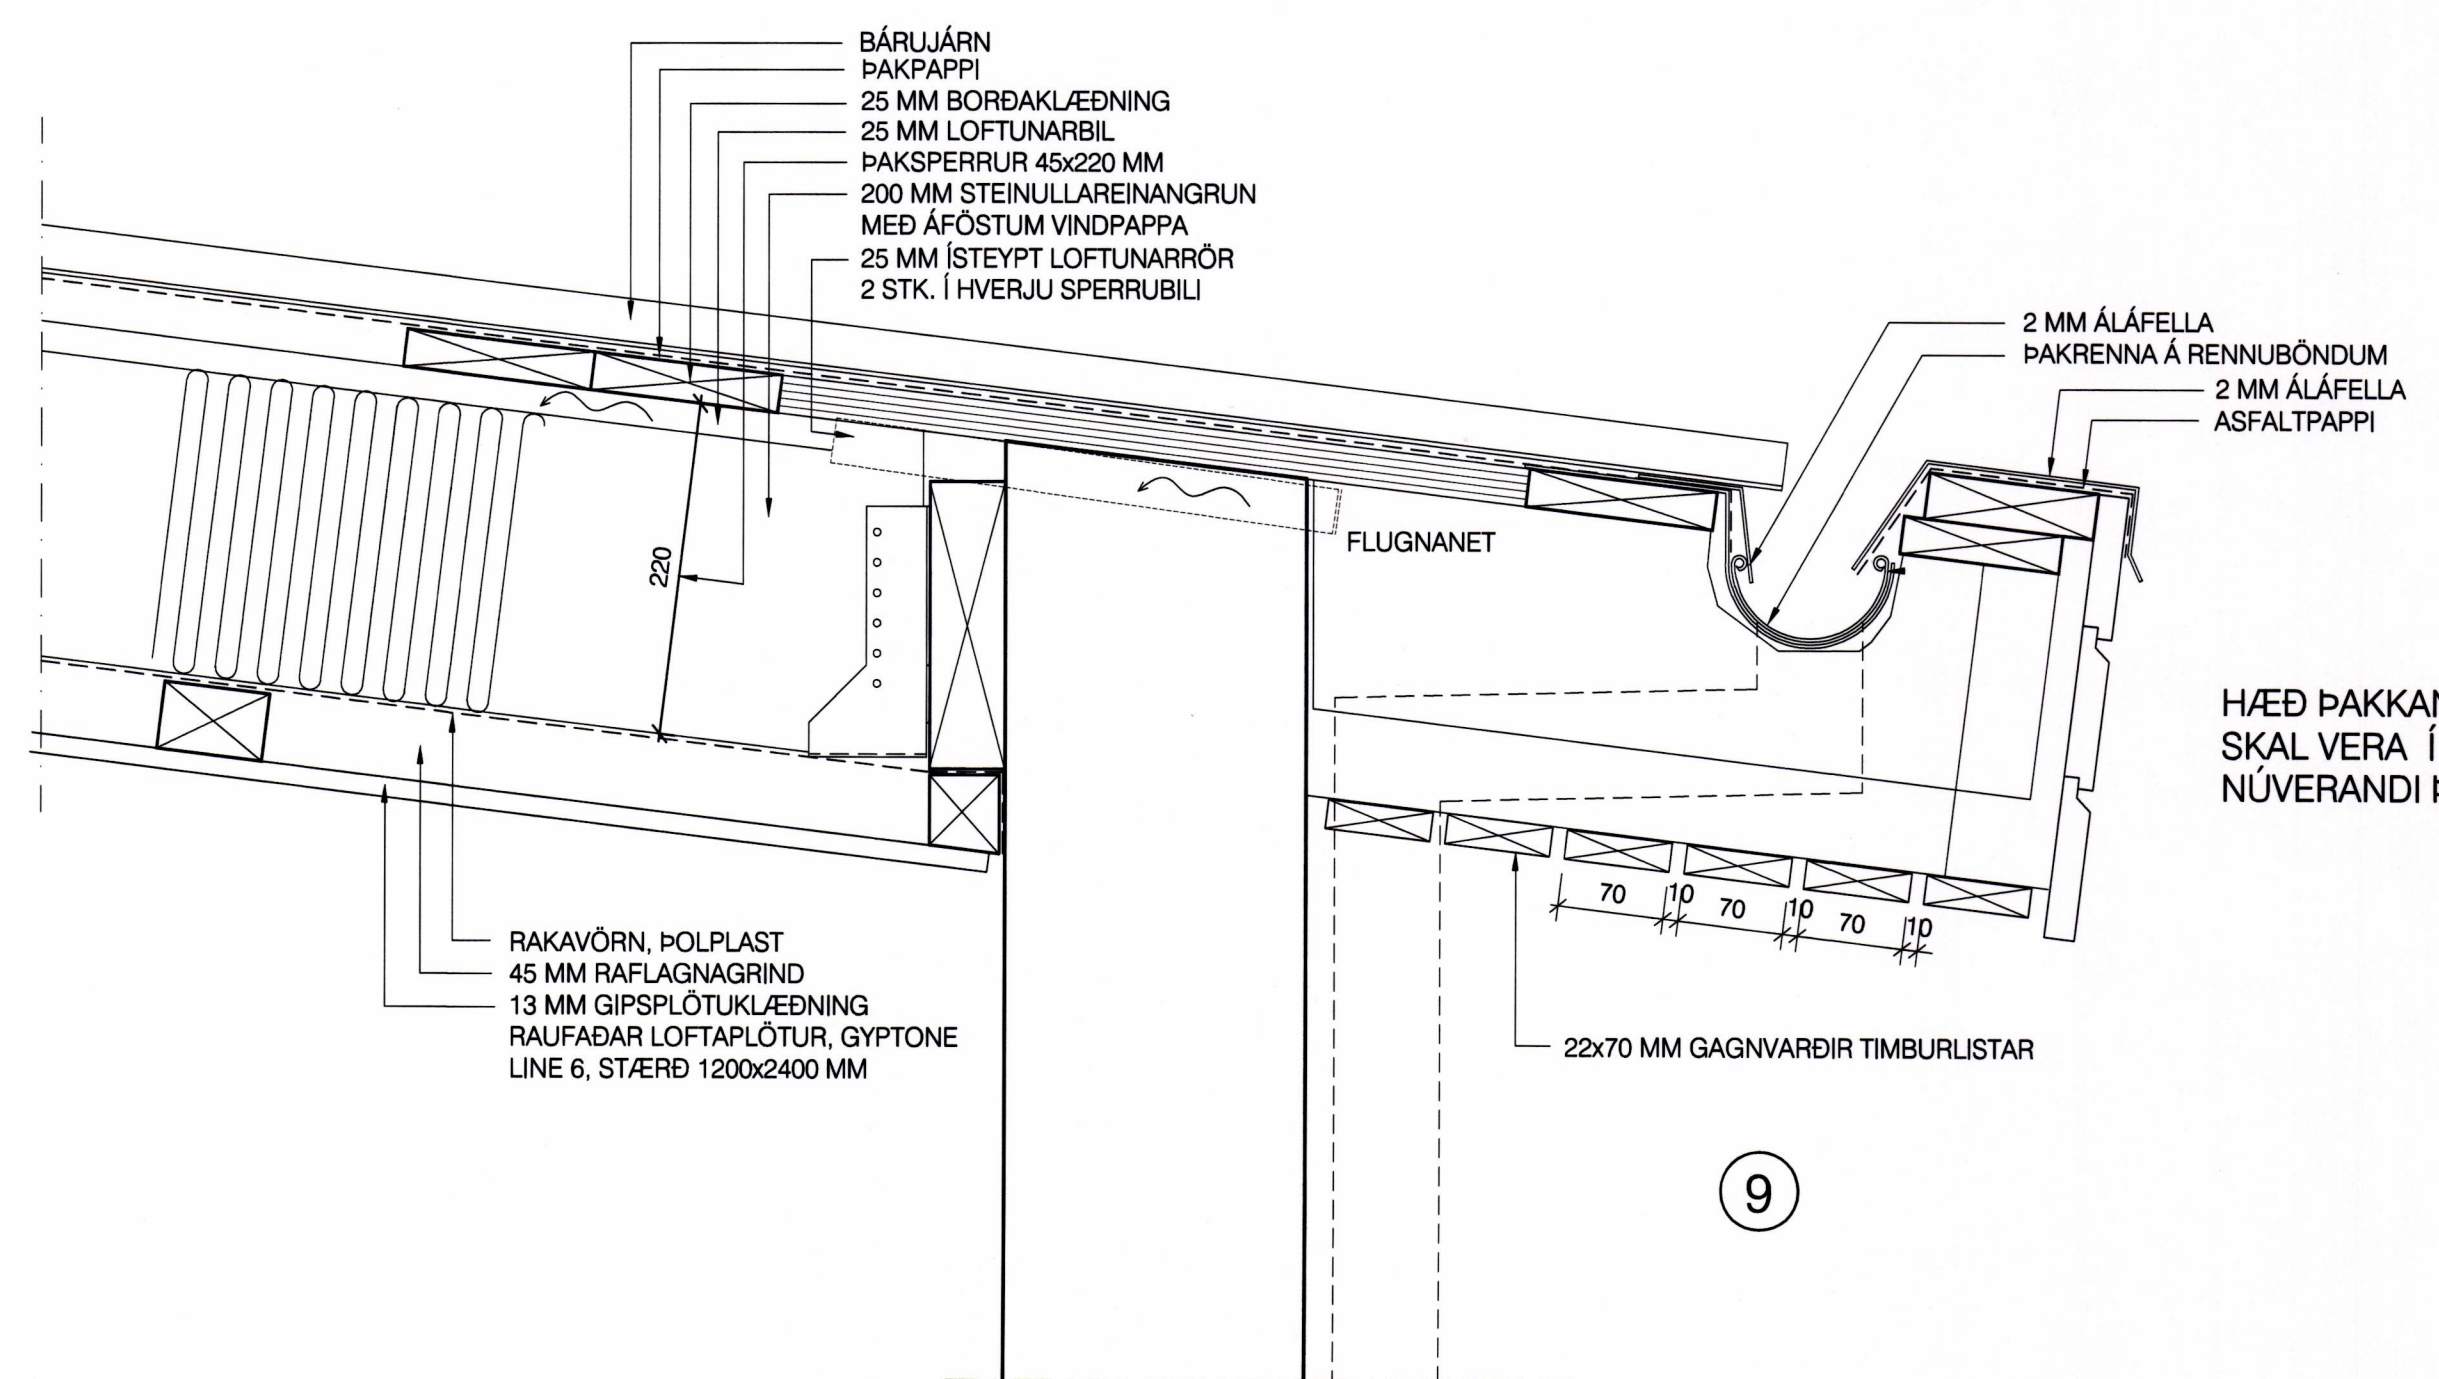

GLUGGI ÍSETTUR EFTIRÁ - LÁRÉTT DEILI M. 1:5

GLUGGI ÍSETTUR EFTIRÁ
LÓÐÉTT DEILI M. 1:5

HÆÐ ÞAKKANTS OG BORDAKLÆDNING
SKAL VERA Í FULLU SAMRÆMI VÍÐ
NÚVERANDI ÞAKKANT

BREYTINGAR:
2010-06-01 GLUGGUM BREYTT.

TEIKNISTOFA ARKITEKTA GYLFI GUDJÓNSSON OG FÉLAGAR ehf. arkitektar f.ei. SKÓLAVÖRÐUSTÍG 3 101 REYKJAVÍK Sími 552-8740 FAX 562-8740 NETFANG: TEIKN@TEIKN.IS	ILLUGAGATA 15B	
	VESTMANNNAEYJUM VIÐBYGGINGAR VERKTEIKNING ÍSETNING GLUGGA OG FRÁG. ÞAKS LÁRÉTT OG LÓÐRÉTT DEILI	VERK 10-929 BLAD 301
HANNAÐ: gv/as KVÆRÐI: 1:5	TEIKNAD: as/gv REYKJAVÍK 2010-05-04	KL. 270847-3599