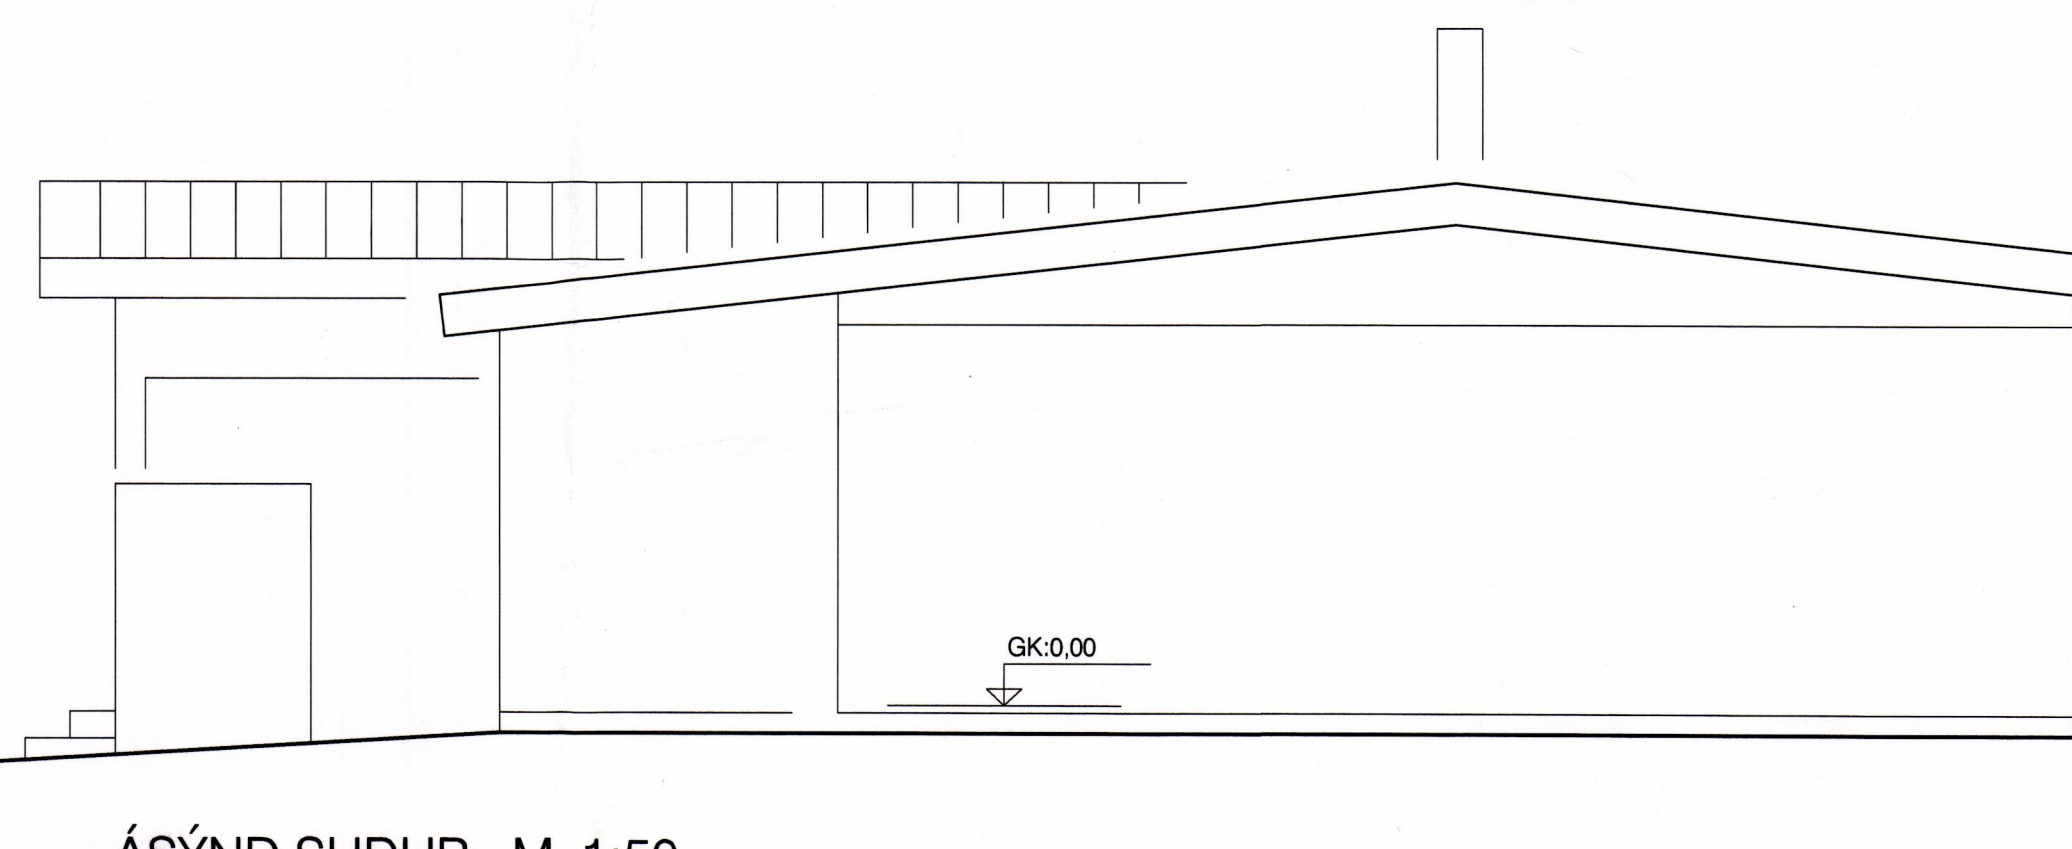

ÁSÝND VESTUR M. 1:50

ÁSÝND NORÐUR M. 1:50

ÁSÝND SUÐUR M. 1:50

ÁSÝND AUSTUR M. 1:50

BREYTINGAR:
2010-08-01 GLUGGUM BREYTT.

TEIKNISTOFA ARKITEKTA GYLFI GUDJONSSON OG FÉLAGAR ehf. arkitektar fal. <small>SKÓLAVÖRÐUSTÍG 3 SÍMI 552-8740 NETFANG:</small>	<small>101 REYKJAVÍK FAX 562-8740 TEIKNIA@TEIKNIA.IS</small>	ILLUGAGATA 15B	
		VESTMANNNAEYJUM VIÐBYGGINGAR	VERK 10-929 BLAÐ
HANNAÐ GY TEIKNAD BS. GY.		REYKJAVÍK 2010-04-27	203
KVARNÍ 1:50	ÁSÝNDIR SUÐUR, NORÐUR OG AUSTUR		<small>Kt. 270847-7509</small>