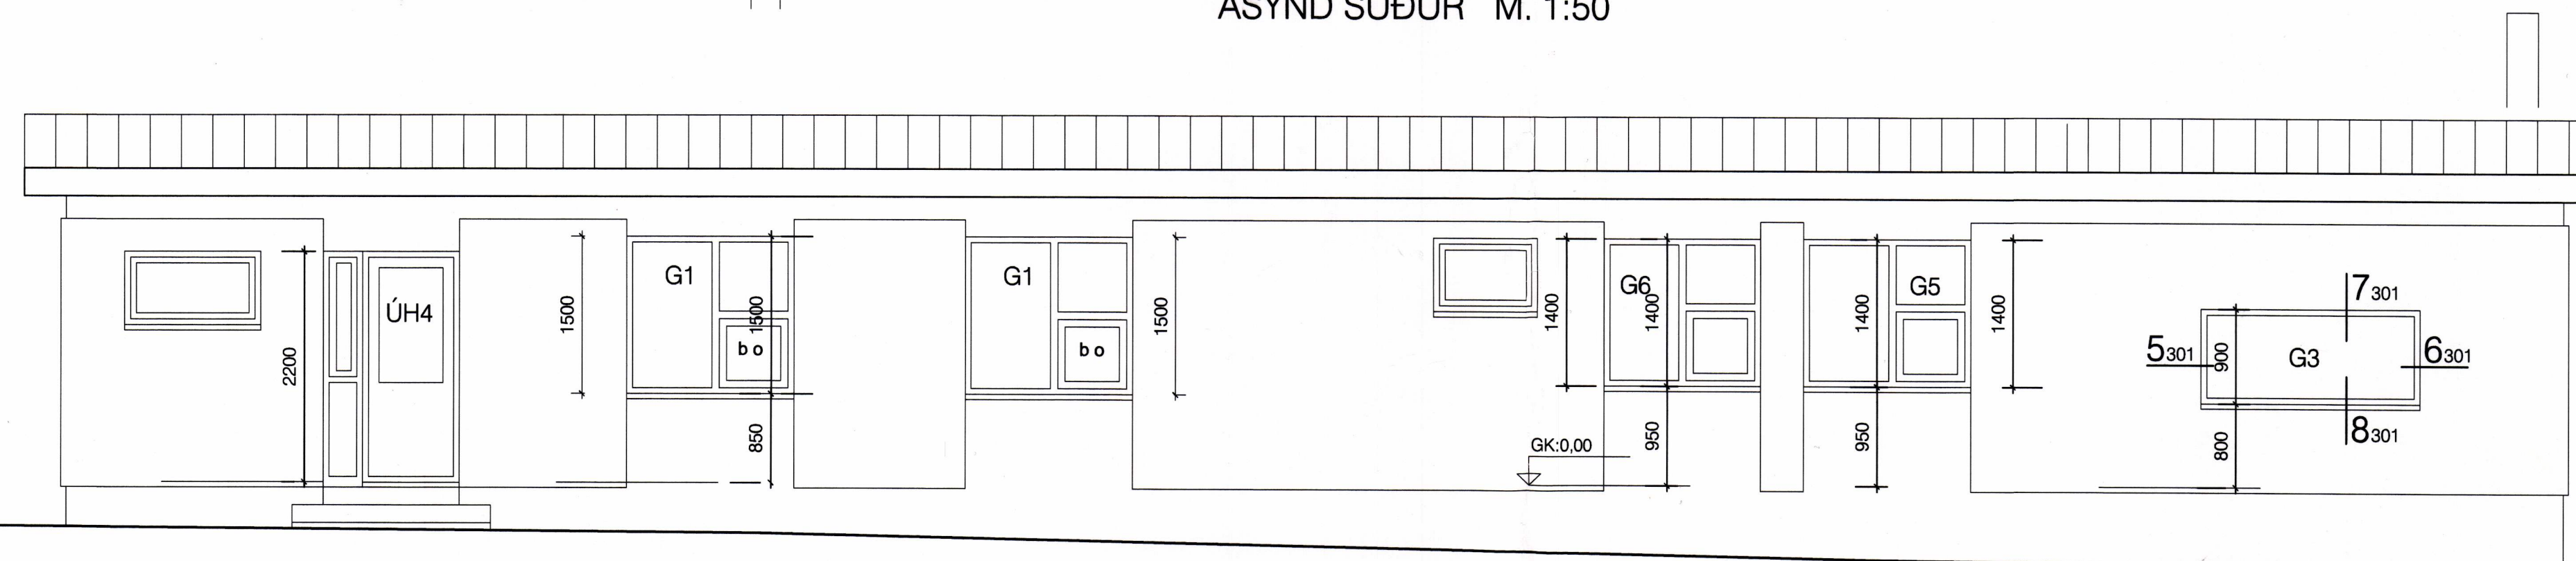

ÁSÝND VESTUR M. 1:50

ÁSÝND NORÐUR M. 1:50

ÁSÝND SUÐUR M. 1:50

ÁSÝND AUSTUR M. 1:50

BREYTINGAR:
2010-08-01 GLUGGUM BREYTT.

TEIKNISTOFA ARKITEKTA GYLFI GUDJONSSON OG FÉLAGAR ehf. arkitektar fal. <small>SKÓLAVÖRÐUSTÍG 3 SÍMI 552-8740 NETFANG:</small>	<small>101 REYKJAVÍK FAX 562-8740 TEIKNIA@TEIKNIA.IS</small>	ILLUGAGATA 15B	
		VESTMANNNAEYJUM VIÐBYGGINGAR	VERK 10-929 BLAÐ
HANNAÐ GY TEIKNAD BS. GY.		REYKJAVÍK 2010-04-27	203
KVARNÍ 1:50	ÁSÝNDIR SUÐUR, NORÐUR OG AUSTUR		<small>Kt. 270847-7509</small>