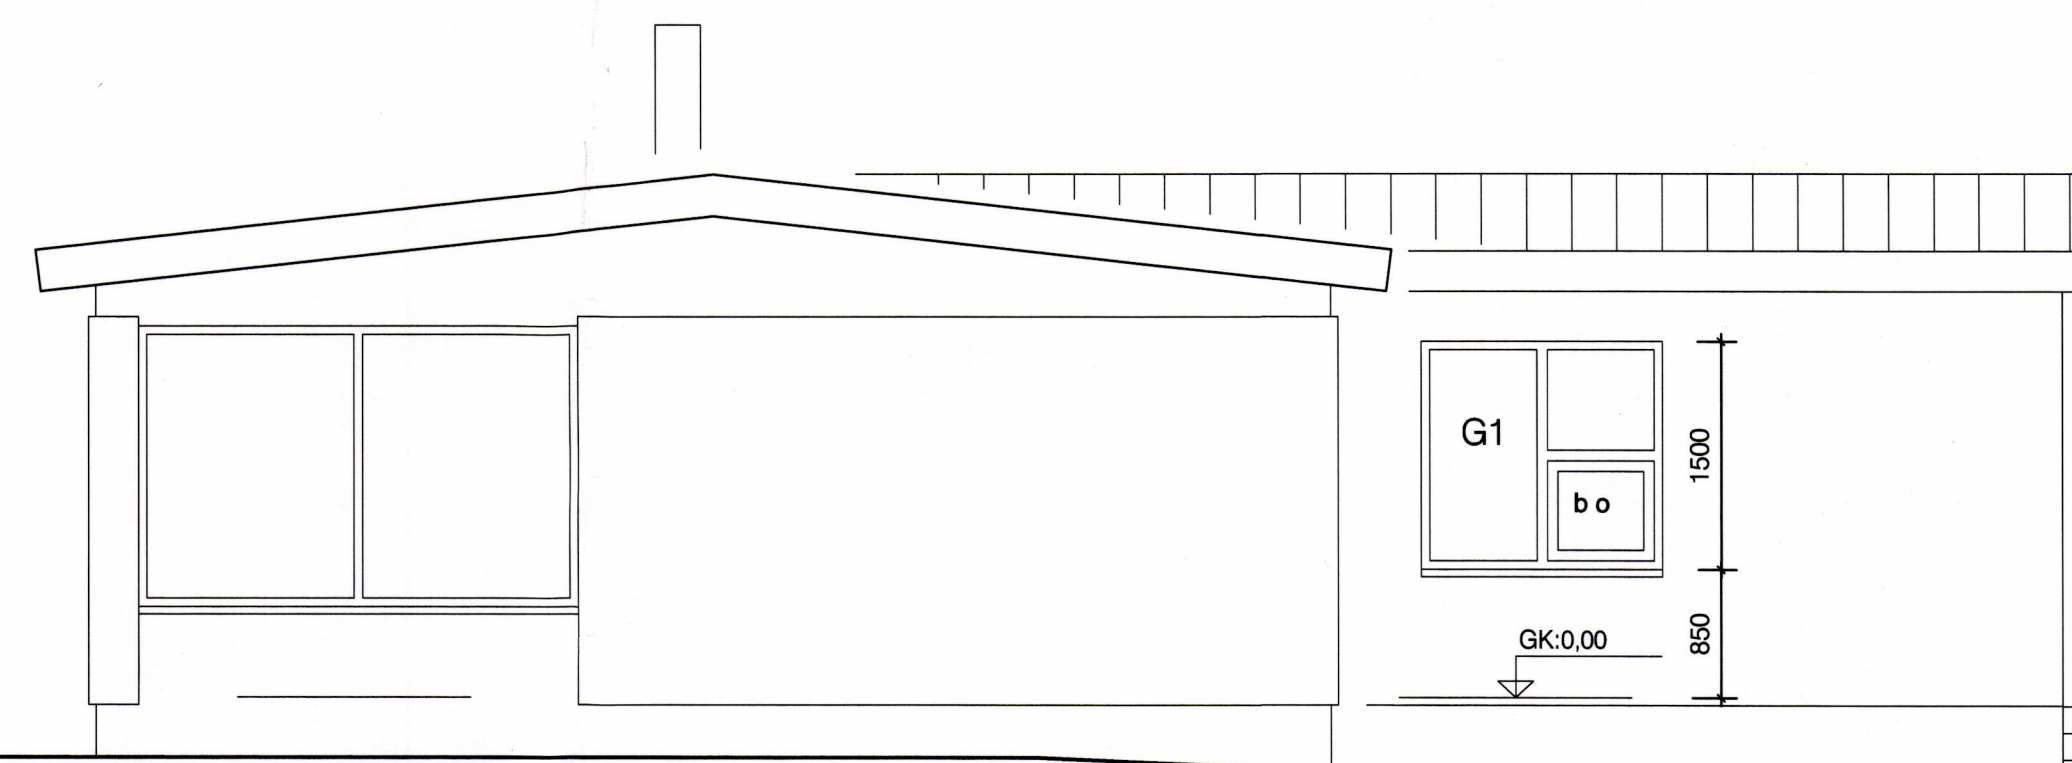

ÁSÝND VESTUR M. 1:50

ÁSÝND NORÐUR M. 1:50

ÁSÝND SUÐUR M. 1:50

ÁSÝND AUSTUR M. 1:50

BREYTINGAR:
2010-08-01 GLUGGUM BREYTT.

TEIKNISTOFA ARKITEKTA GYLFI GUDJONSSON OG FÉLAGAR ehf. arkitektar fal. <small>SKÓLAVÖRÐUSTÍG 3 SÍMI 552-8740 NETFANG:</small>	<small>101 REYKJAVÍK FAX 562-8740 TEIKNIA@TEIKNIA.IS</small>	ILLUGAGATA 15B	
		VESTMANNNAEYJUM VIÐBYGGINGAR	VERK 10-929 BLAÐ
HANNAÐ GY TEIKNAD BS. GY.		REYKJAVÍK 2010-04-27	203
KVARNÍ 1:50	ÁSÝNDIR SUÐUR, NORÐUR OG AUSTUR		<small>Kt. 270847-7509</small>