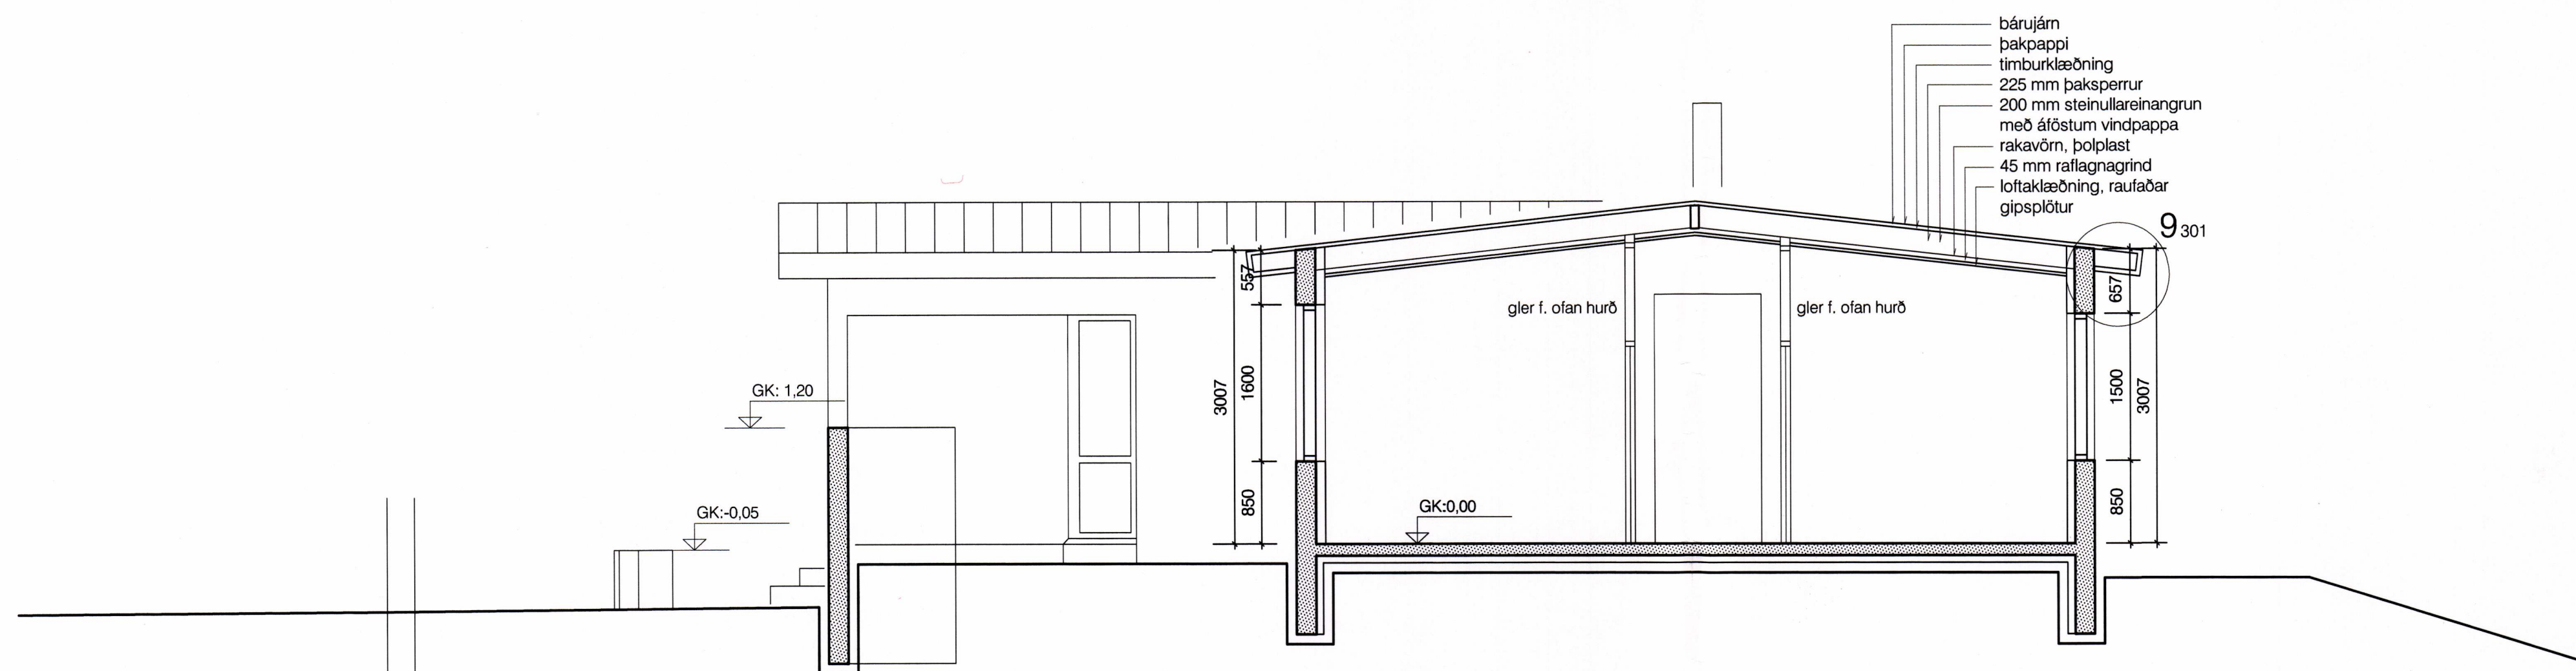

SNEIDING A-A M. 1:50

SNEIDING B-B M. 1:50 - VIÐBYGGING

SNEIDING C-C M. 1:50

BREYTINGAR:
 2010-06-01 GLUGGUM BREYTT.

TEIKNISTOFA ARKITEKTA GYLFI GUÐJÓNSSON OG FÉLAGAR ehf. arkitektar fal. SKÓLAVÖRÐUSTÍG 3 101 REYKJAVÍK Sími 552-8740 FAX 562-8740 Netfang: TEIKN@TEIKNALIS	ILLUGAGATA 15B	VERK
	VESTMANNNAEYJUM VIÐBYGGINGAR VERKTEIKNING SNEIDINGAR AA, BB OG CC	10-929 BLAD
HANNAÐ GY TEIKNAD BS KVAFDI 1:50	REYKJAVÍK 2010-04-27	