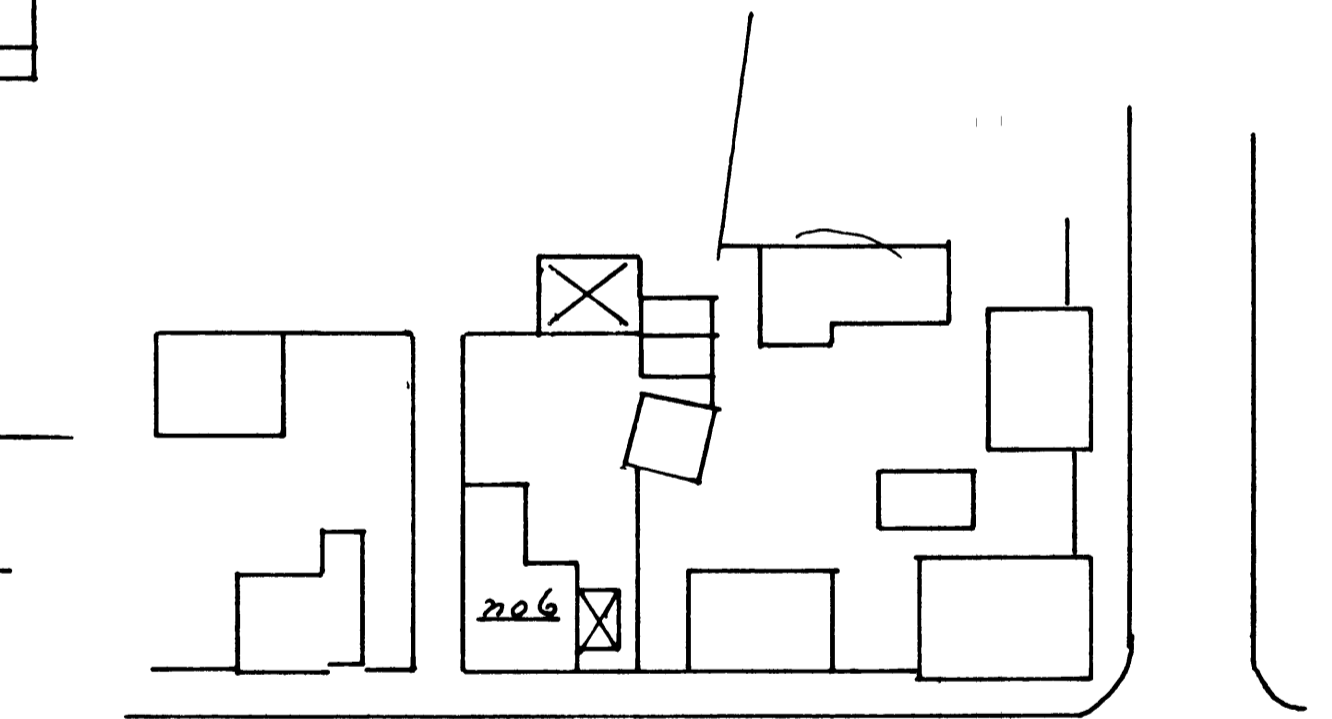

SAMPYKKT I BYGGINGANEFNI

01-02-50

BYGGINGAFULLTRUINN I VESTMANNAEYJUM

Jakob Kristjánsson

Vestur

Suður

650

Austur

Hvílingavegur

	Hvílingavegur 6 Bilskúr
1:50	Grundmynd og útlit
	Efni: Járnbent steinsleypa
	Þök 2x8 sperrur 1x6 klæðing
	pappi þáttafylling
1:500	Afsöðumynd
	Dag. 21-12-1950