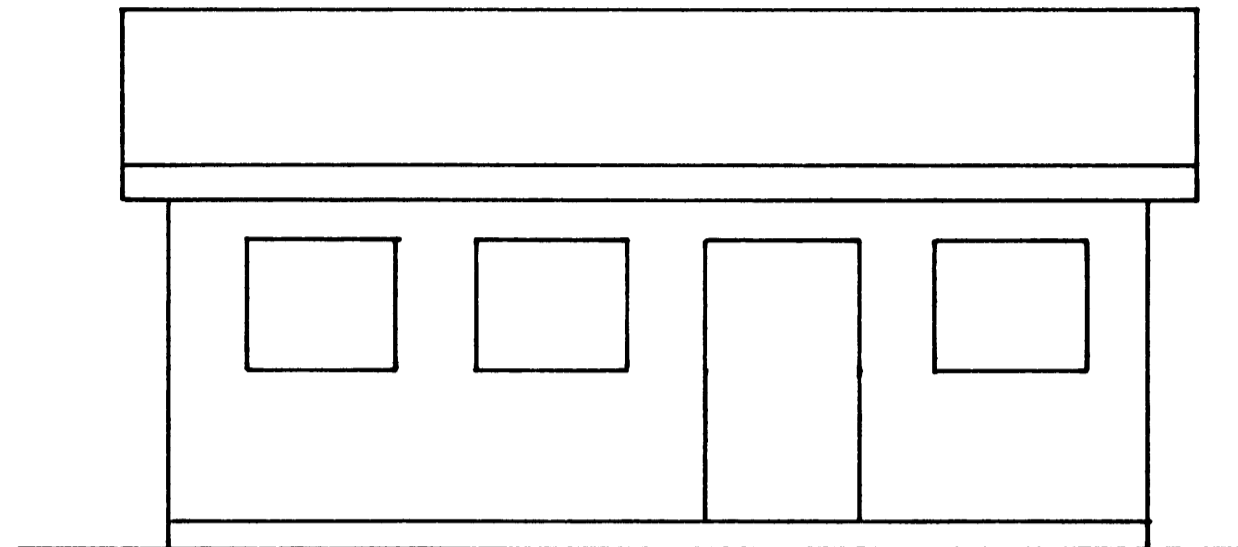

SAMPYKKT I BYGGINGANEFNI

01-02-50

BYGGINGAFULLTRUINN I VESTMANNAEYJUM

Jakob Kristjánsson

Vestur

Suður

650

Austur

Hvílingavegur

	Hvílingavegur 6 Bilskúr
1:50	Grundmynd og útlit
	Efni: Járnbent steinsleypa
	Þök 2x8 sperrur 1x6 klæðing
	pappi þáttafylling
1:500	Afsöðumynd
	Dag. 21-12-1950